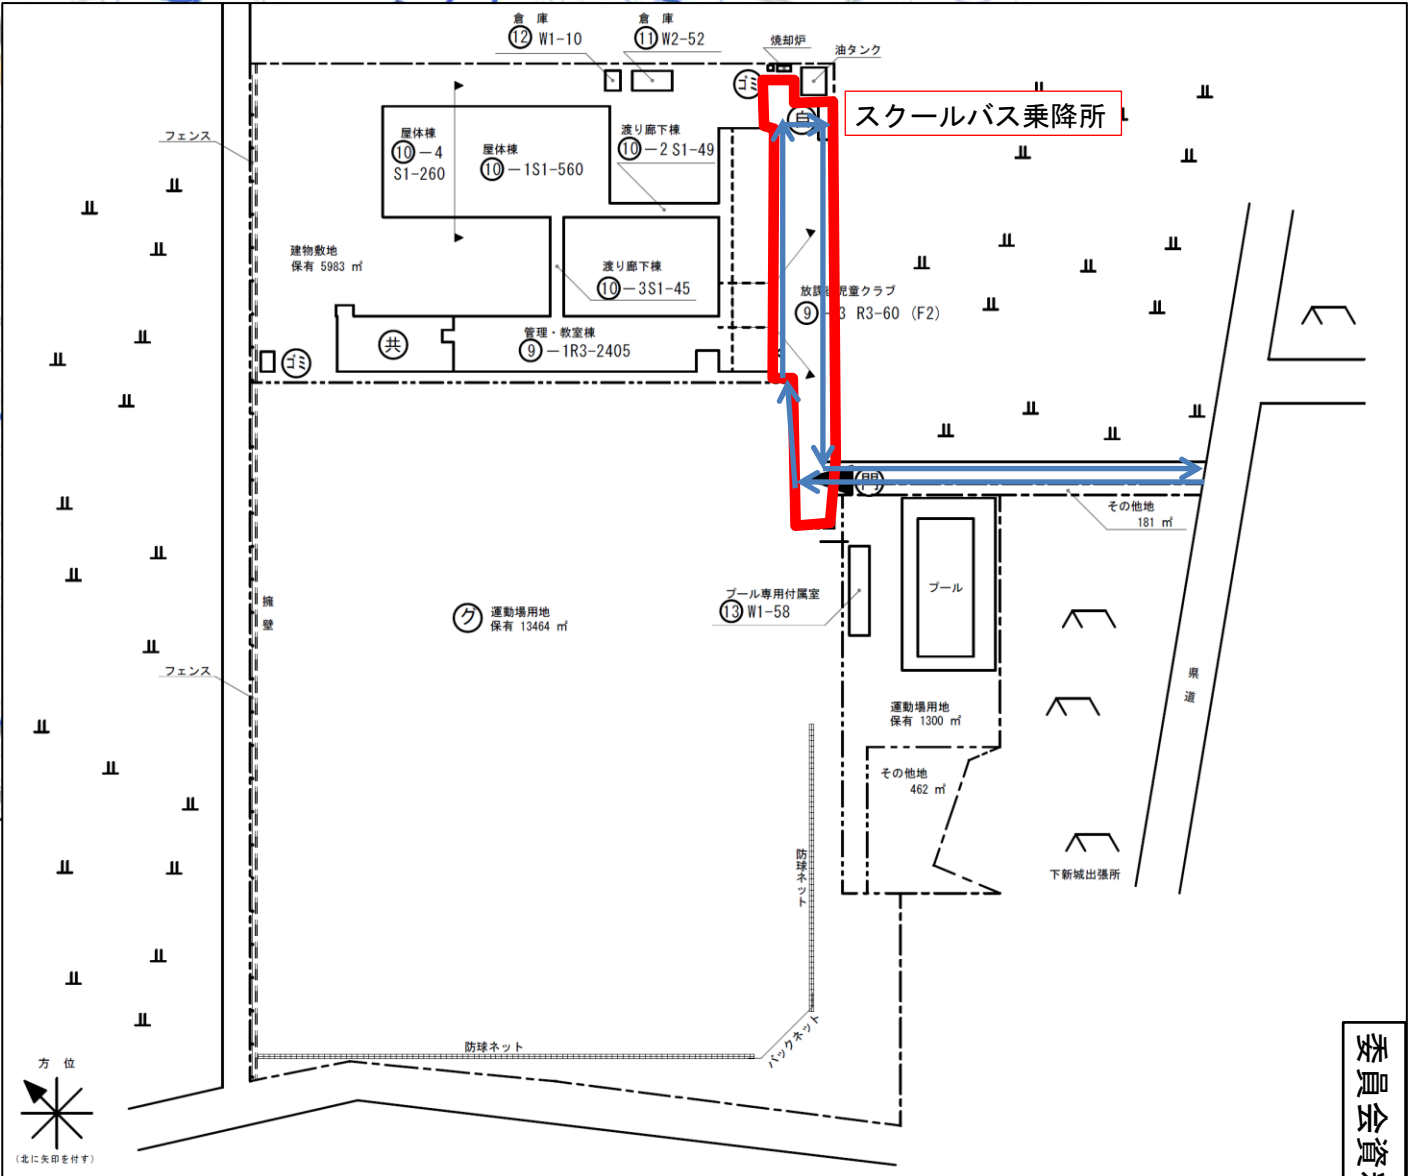

令和2年5月1日時点

	在籍児童数	学区内に居住している児童数
飯島小	475名	508名
下新城小	116名	196名
金足西小	155名	83名