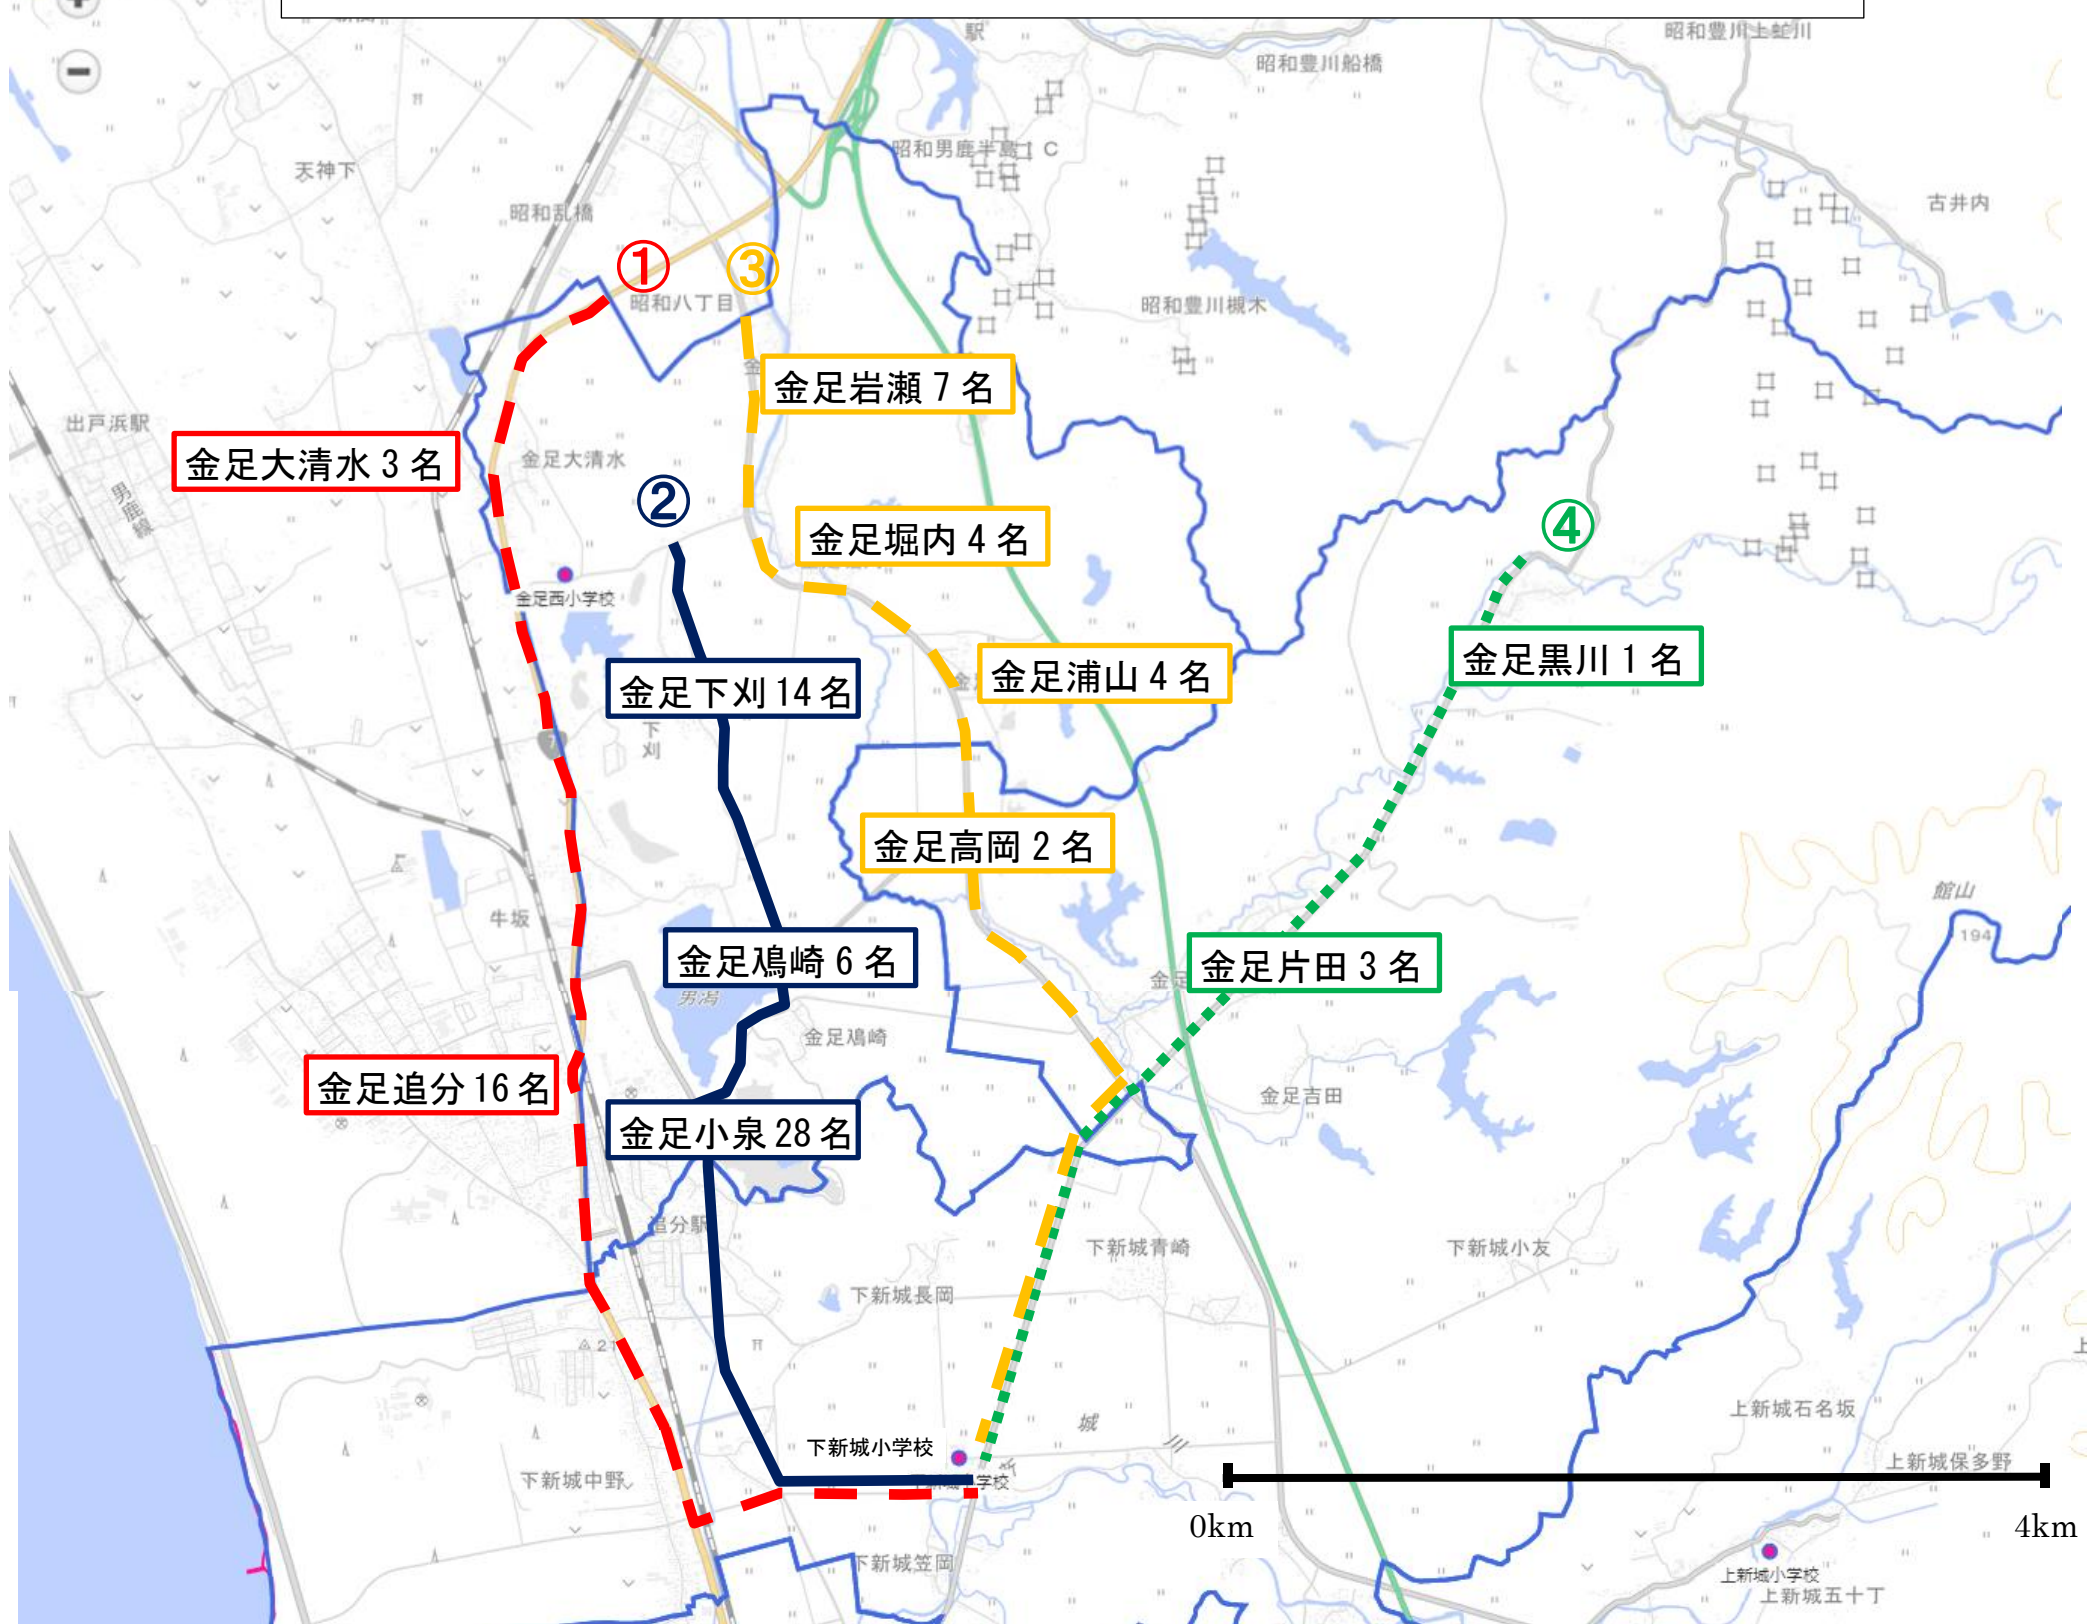

2校の組合せによるスクールバス運行シミュレーション 【下新城小へ】

金足大清水 3名

金足岩瀬 7名

金足堀内 4名

金足下刈 14名

金足浦山 4名

金足黒川 1名

金足高岡 2名