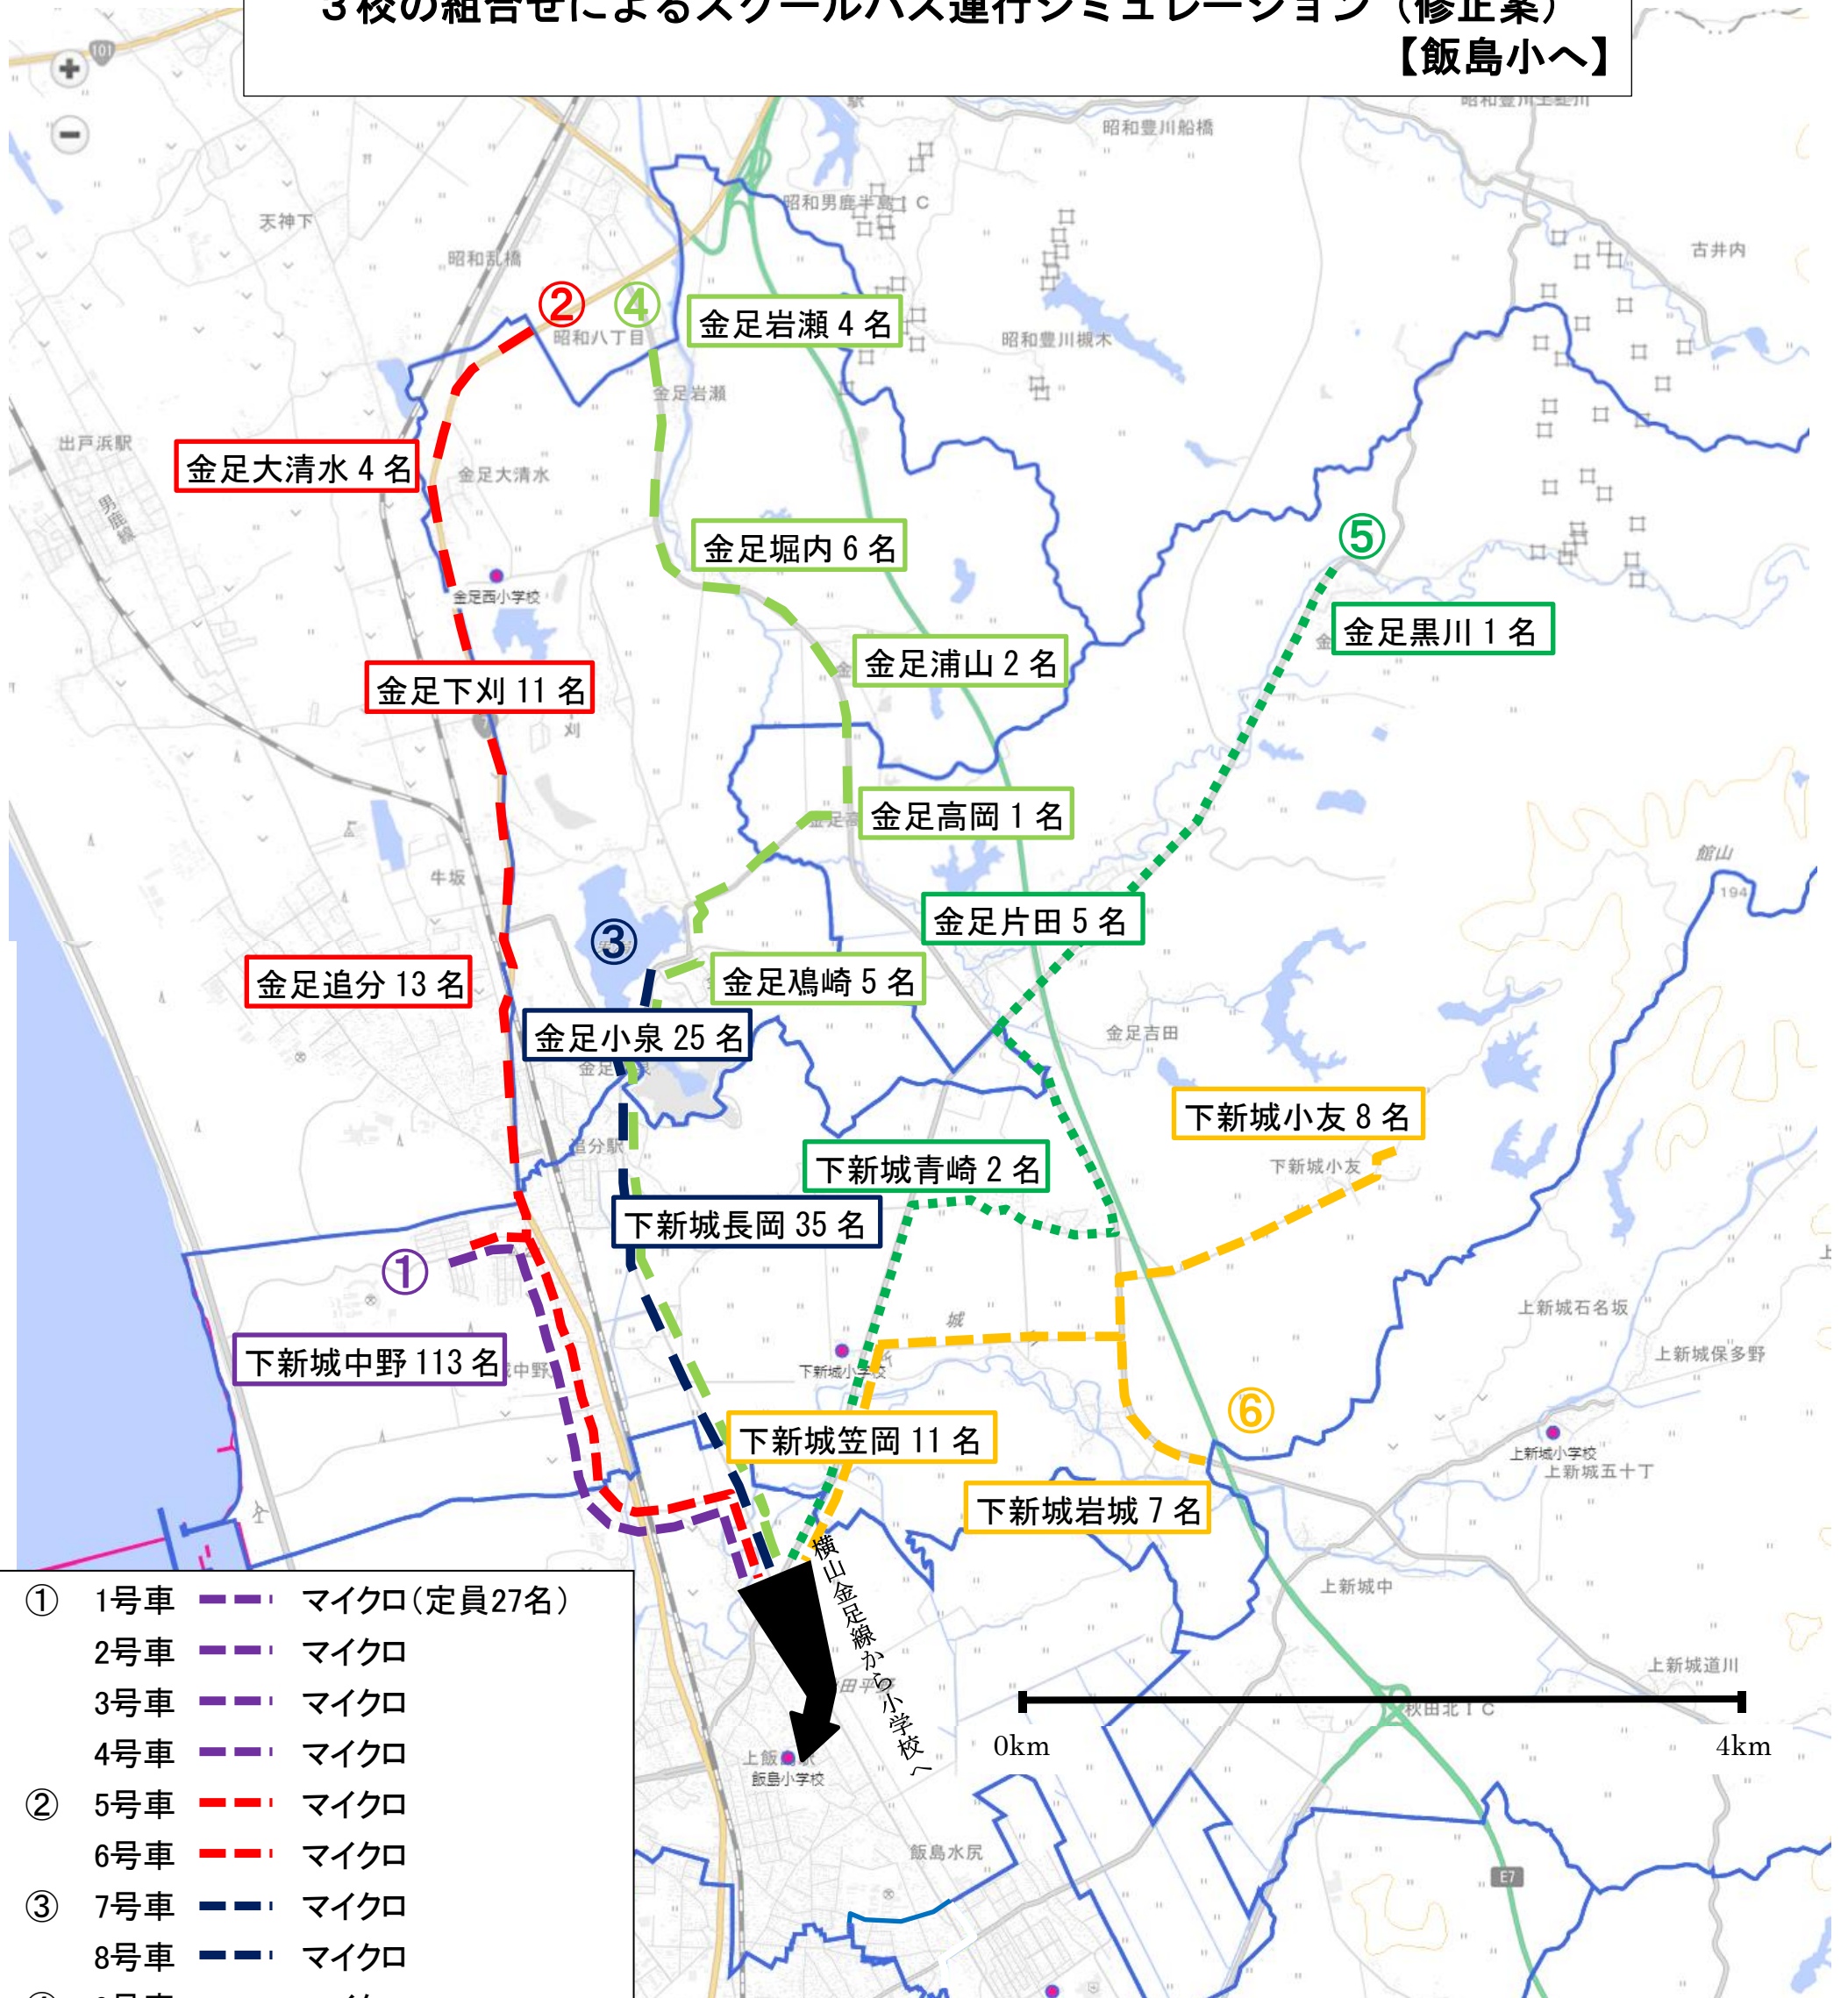

3校の組合せによるスクールバス運行シミュレーション (修正案) 【飯島小へ】

- ① 1号車 マイクロ(定員27名)
- 2号車 マイクロ
- 3号車 マイクロ
- 4号車 マイクロ
- ② 5号車 マイクロ
- 6号車 マイクロ
- ③ 7号車 マイクロ
- 8号車 マイクロ
- ④ 9号車 マイクロ
- ⑤ 10号車 ワンボックス(定員10名)
- ⑥ 11号車 マイクロ

車両	定員(運転手含む)	台数
中型	43名	0台
マイクロ	27名	10台
ワンボックス	10名	1台