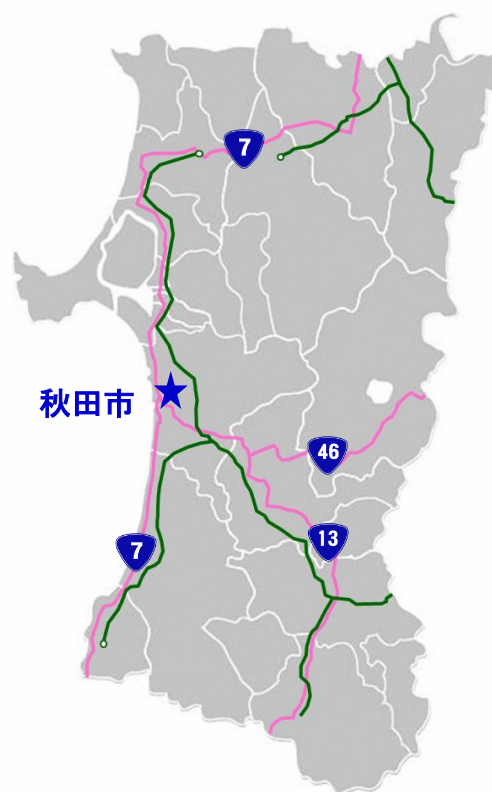

(問い合わせ先)

産業振興部企業立地雇用課 企業集積担当
TEL 018-888-5733

令和2年8月7日

誘致企業の概要				
企業名	株式会社つむぎ秋田アニメLab	代表者職氏名	代表取締役 櫻井 司	
企業の特徴	<p>当社は、平成29年にアニメーション制作会社として設立。 主に元請け制作会社より動画、作画、原画、背景と分割された工程の一部制作を請け負い、映像素材として納品するまでの事業を手掛けており、グローバルに展開する海外の大手インターネット映像配信企業からの受注があるなど事業拡大につながっている。</p> <p>また、生産能力の安定と他社では難しいとされる短期間の納品能力を強みとして差別化を図り、国内では高い存在感と評価を得ている。</p>			
誘致の経緯	<p>当社は万が一の災害に備えたリスク分散の考えのもと、新たな進出場所を検討していたところ、秋田市出身スタッフから秋田市進出の提案を受けた。</p> <p>秋田市の豊かな自然はアニメ舞台としても魅力的な場所であり、県内の大学や高校卒業生の採用も見込まれ、さらには、秋田県及び秋田市の優遇措置制度を勘案し、秋田市への立地を決定。併せて、アニメーターの採用や事業拡大の観点から、令和2年4月に、社名を変更し、本社を埼玉県川口市から秋田市に移転した。</p>			
事業所の進出計画	進出方式	現地法人方式	業種	映像情報制作・配給業
	進出場所	秋田県秋田市旭北栄町1番48号 トランプツビル403号室		
	事業内容	アニメーション制作		
	規模等	総投資額	用地	建物
		約1,000万円	—	92,18㎡
	着工時期	令和2年4月		
	操業開始時期	令和2年4月		
従業員	操業時	将来計画		
	9名	40名		
本社概要 (本社移転前)	企業名	株式会社つむぎ作画技術研究所	代表者職氏名	代表取締役 櫻井 司
	所在地	埼玉県川口市南町二丁目6番45号		
	資本金	2,250千円	設立年月	平成29年4月
	従業員	21名(令和2年4月現在)		
	事業内容	アニメーション制作		
	既存事業所	埼玉県川口スタジオ、秋田スタジオ(現本社)		

株式会社つむぎ秋田アニメLab

(トラパンツビル4階 403号)

事業所の進出地

【企業側の問い合わせ先】

株式会社つむぎ秋田アニメLab

マネージャー 桑原 智也

電話番号 018-827-7066