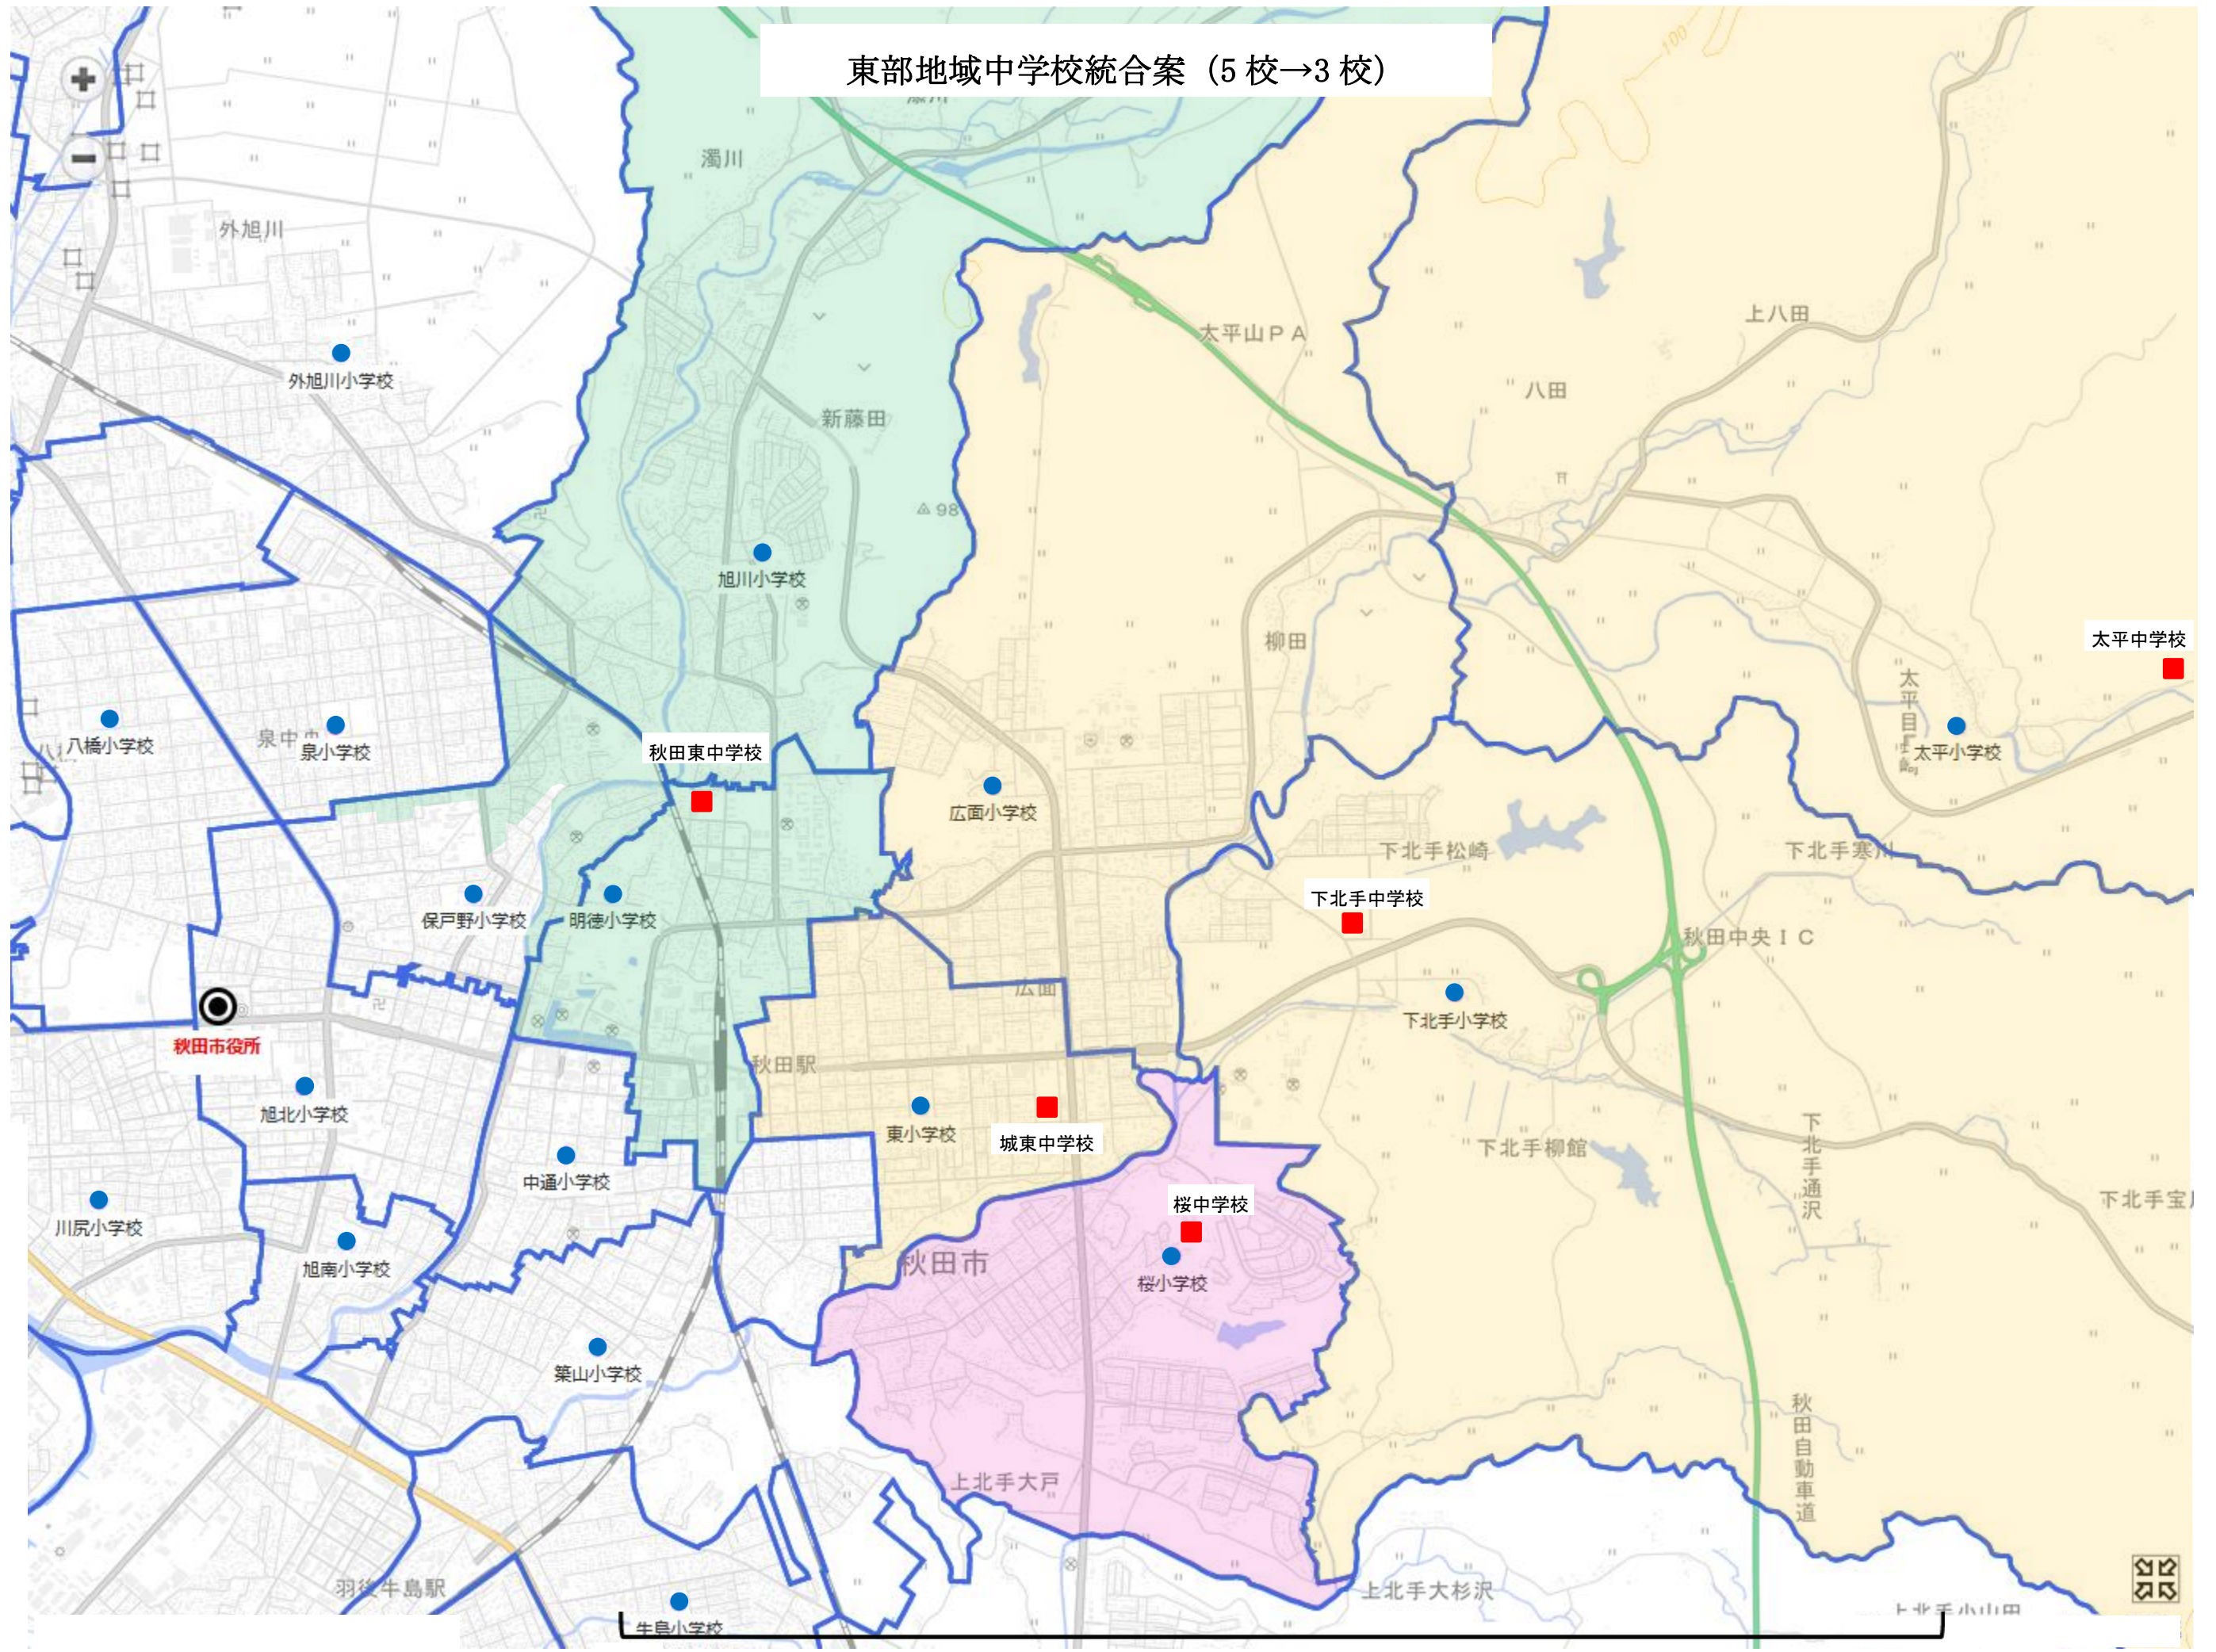

東部地域小学校統合案（7校→5校）

※このマップは、あくまでも学区を示すための参考資料です。

東部地域中学校統合案 (5校→3校)

※このマップは、あくまでも学区を示すための参考資料です。