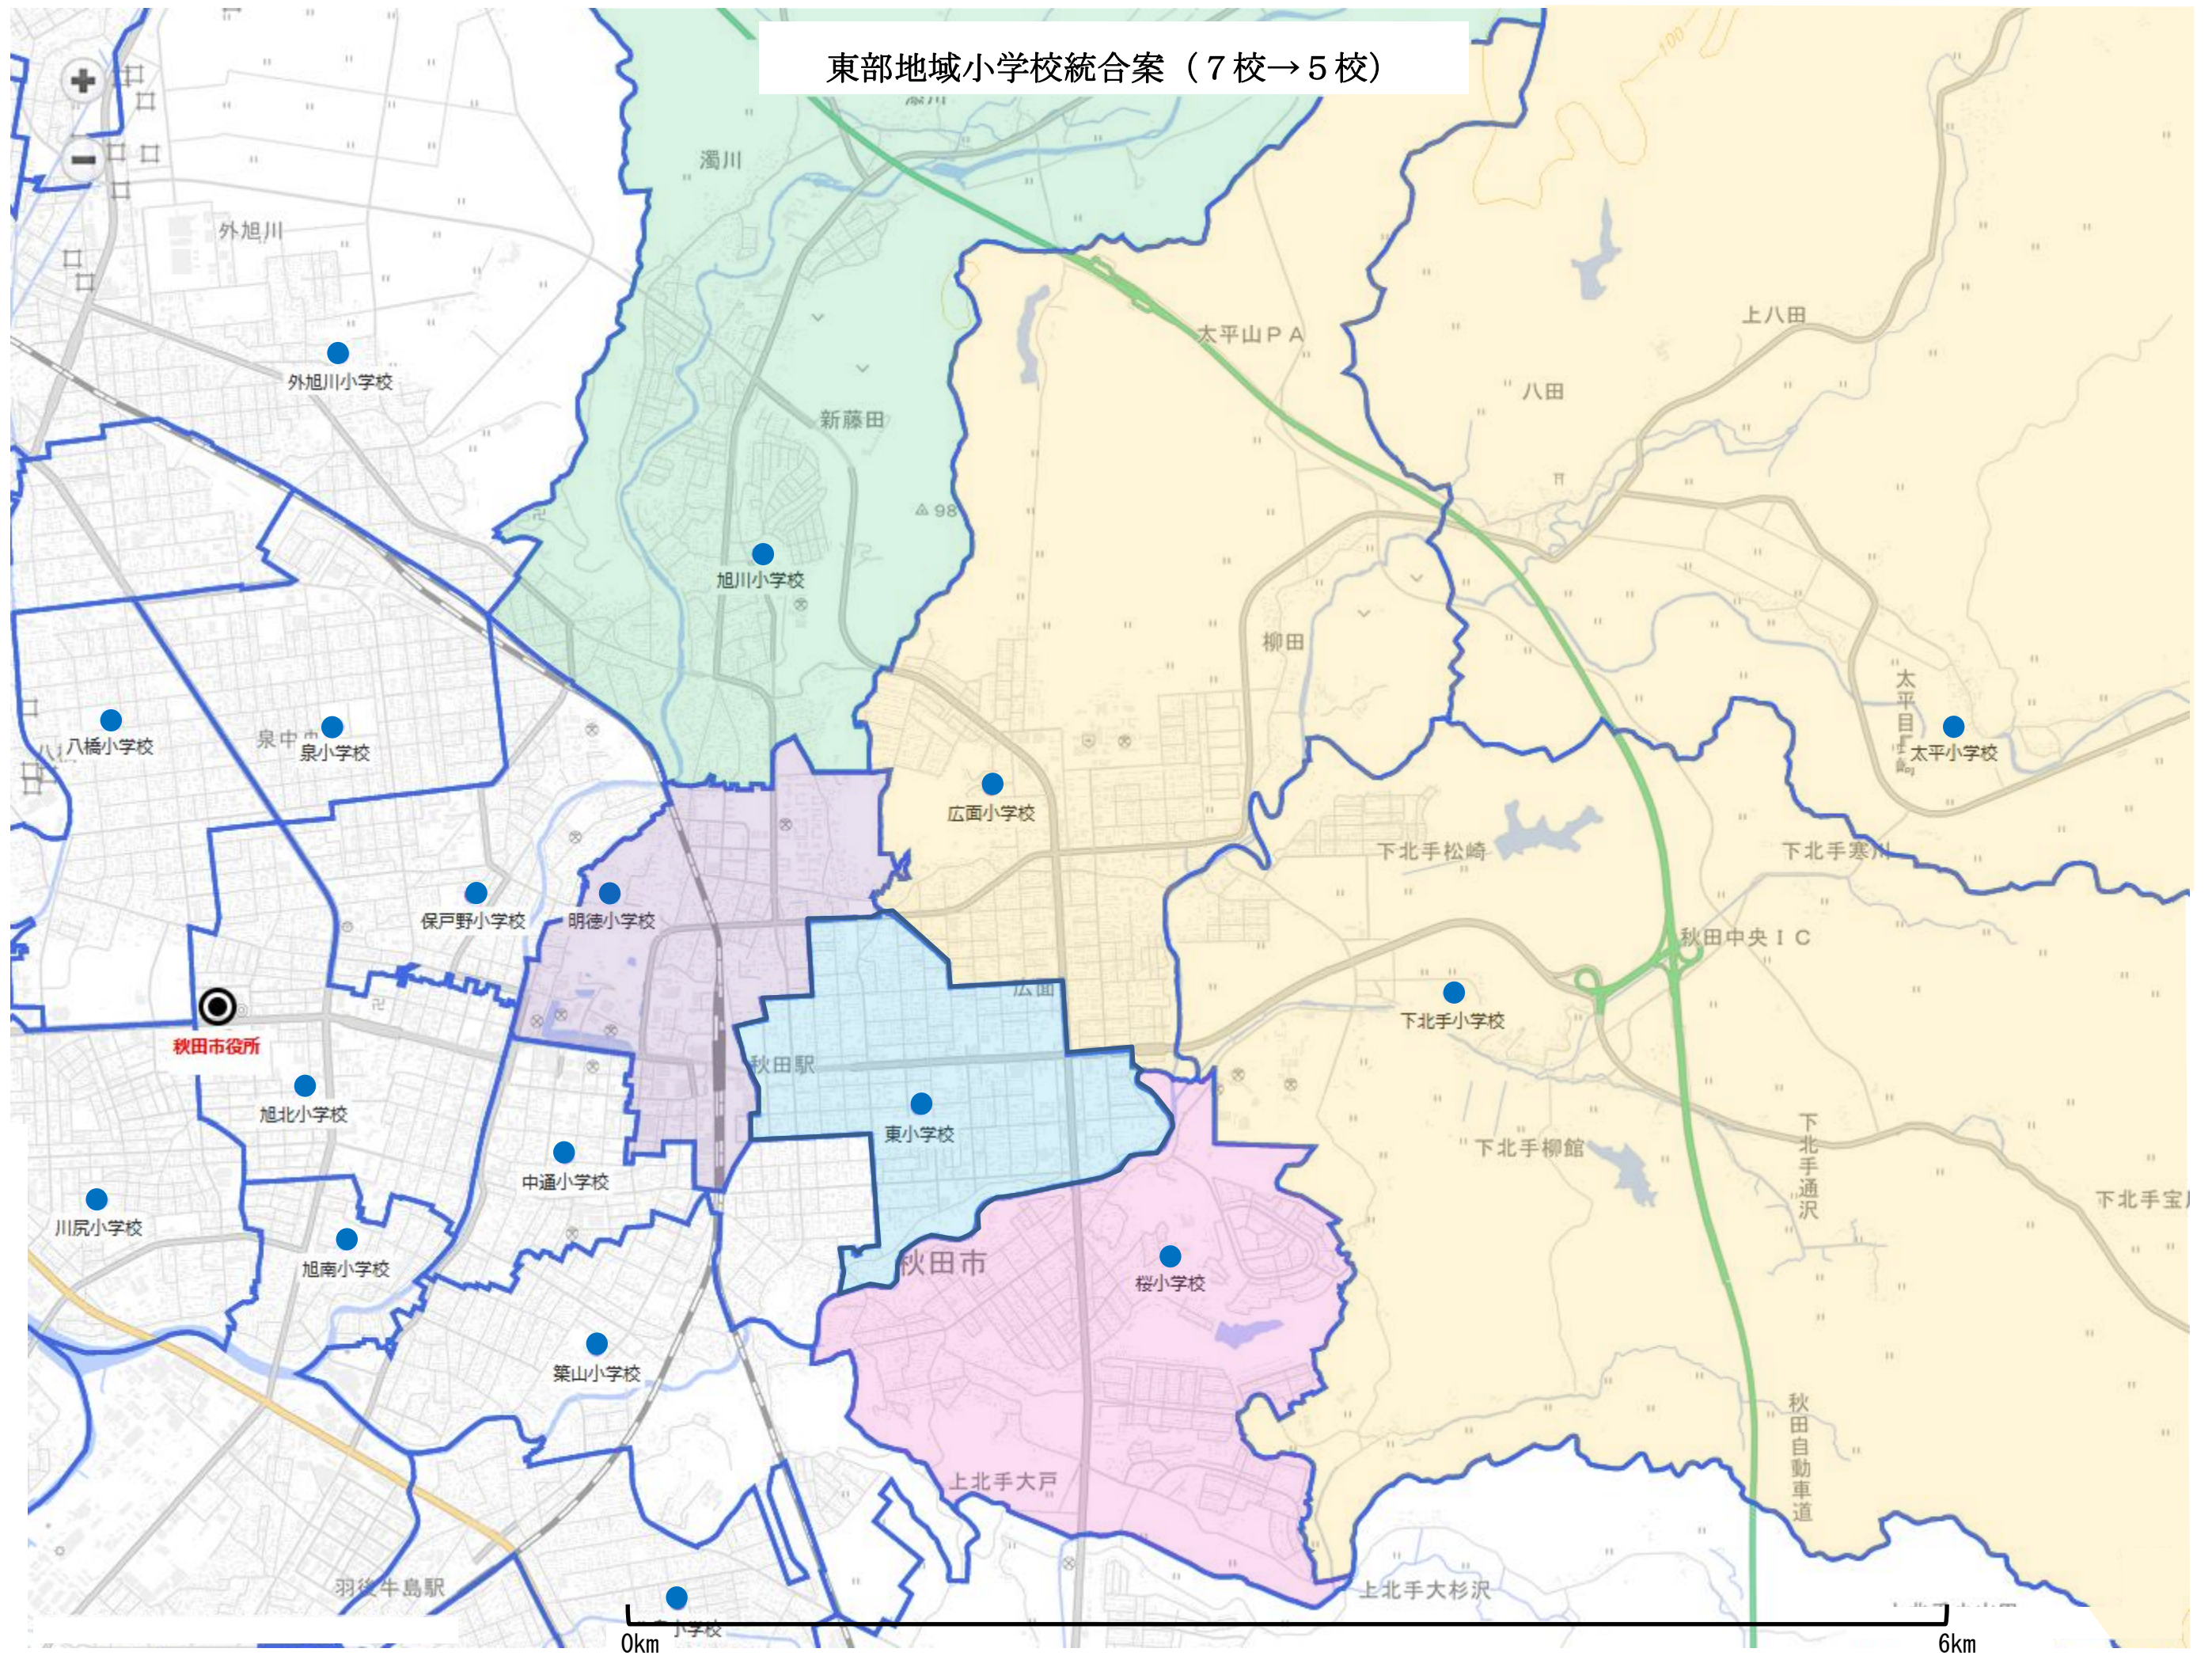

東部地域小学校統合案（7校→5校）

※このマップは、あくまでも学区を示すための参考資料です。

東部地域中学校統合案 (5校→3校)

※このマップは、あくまでも学区を示すための参考資料です。