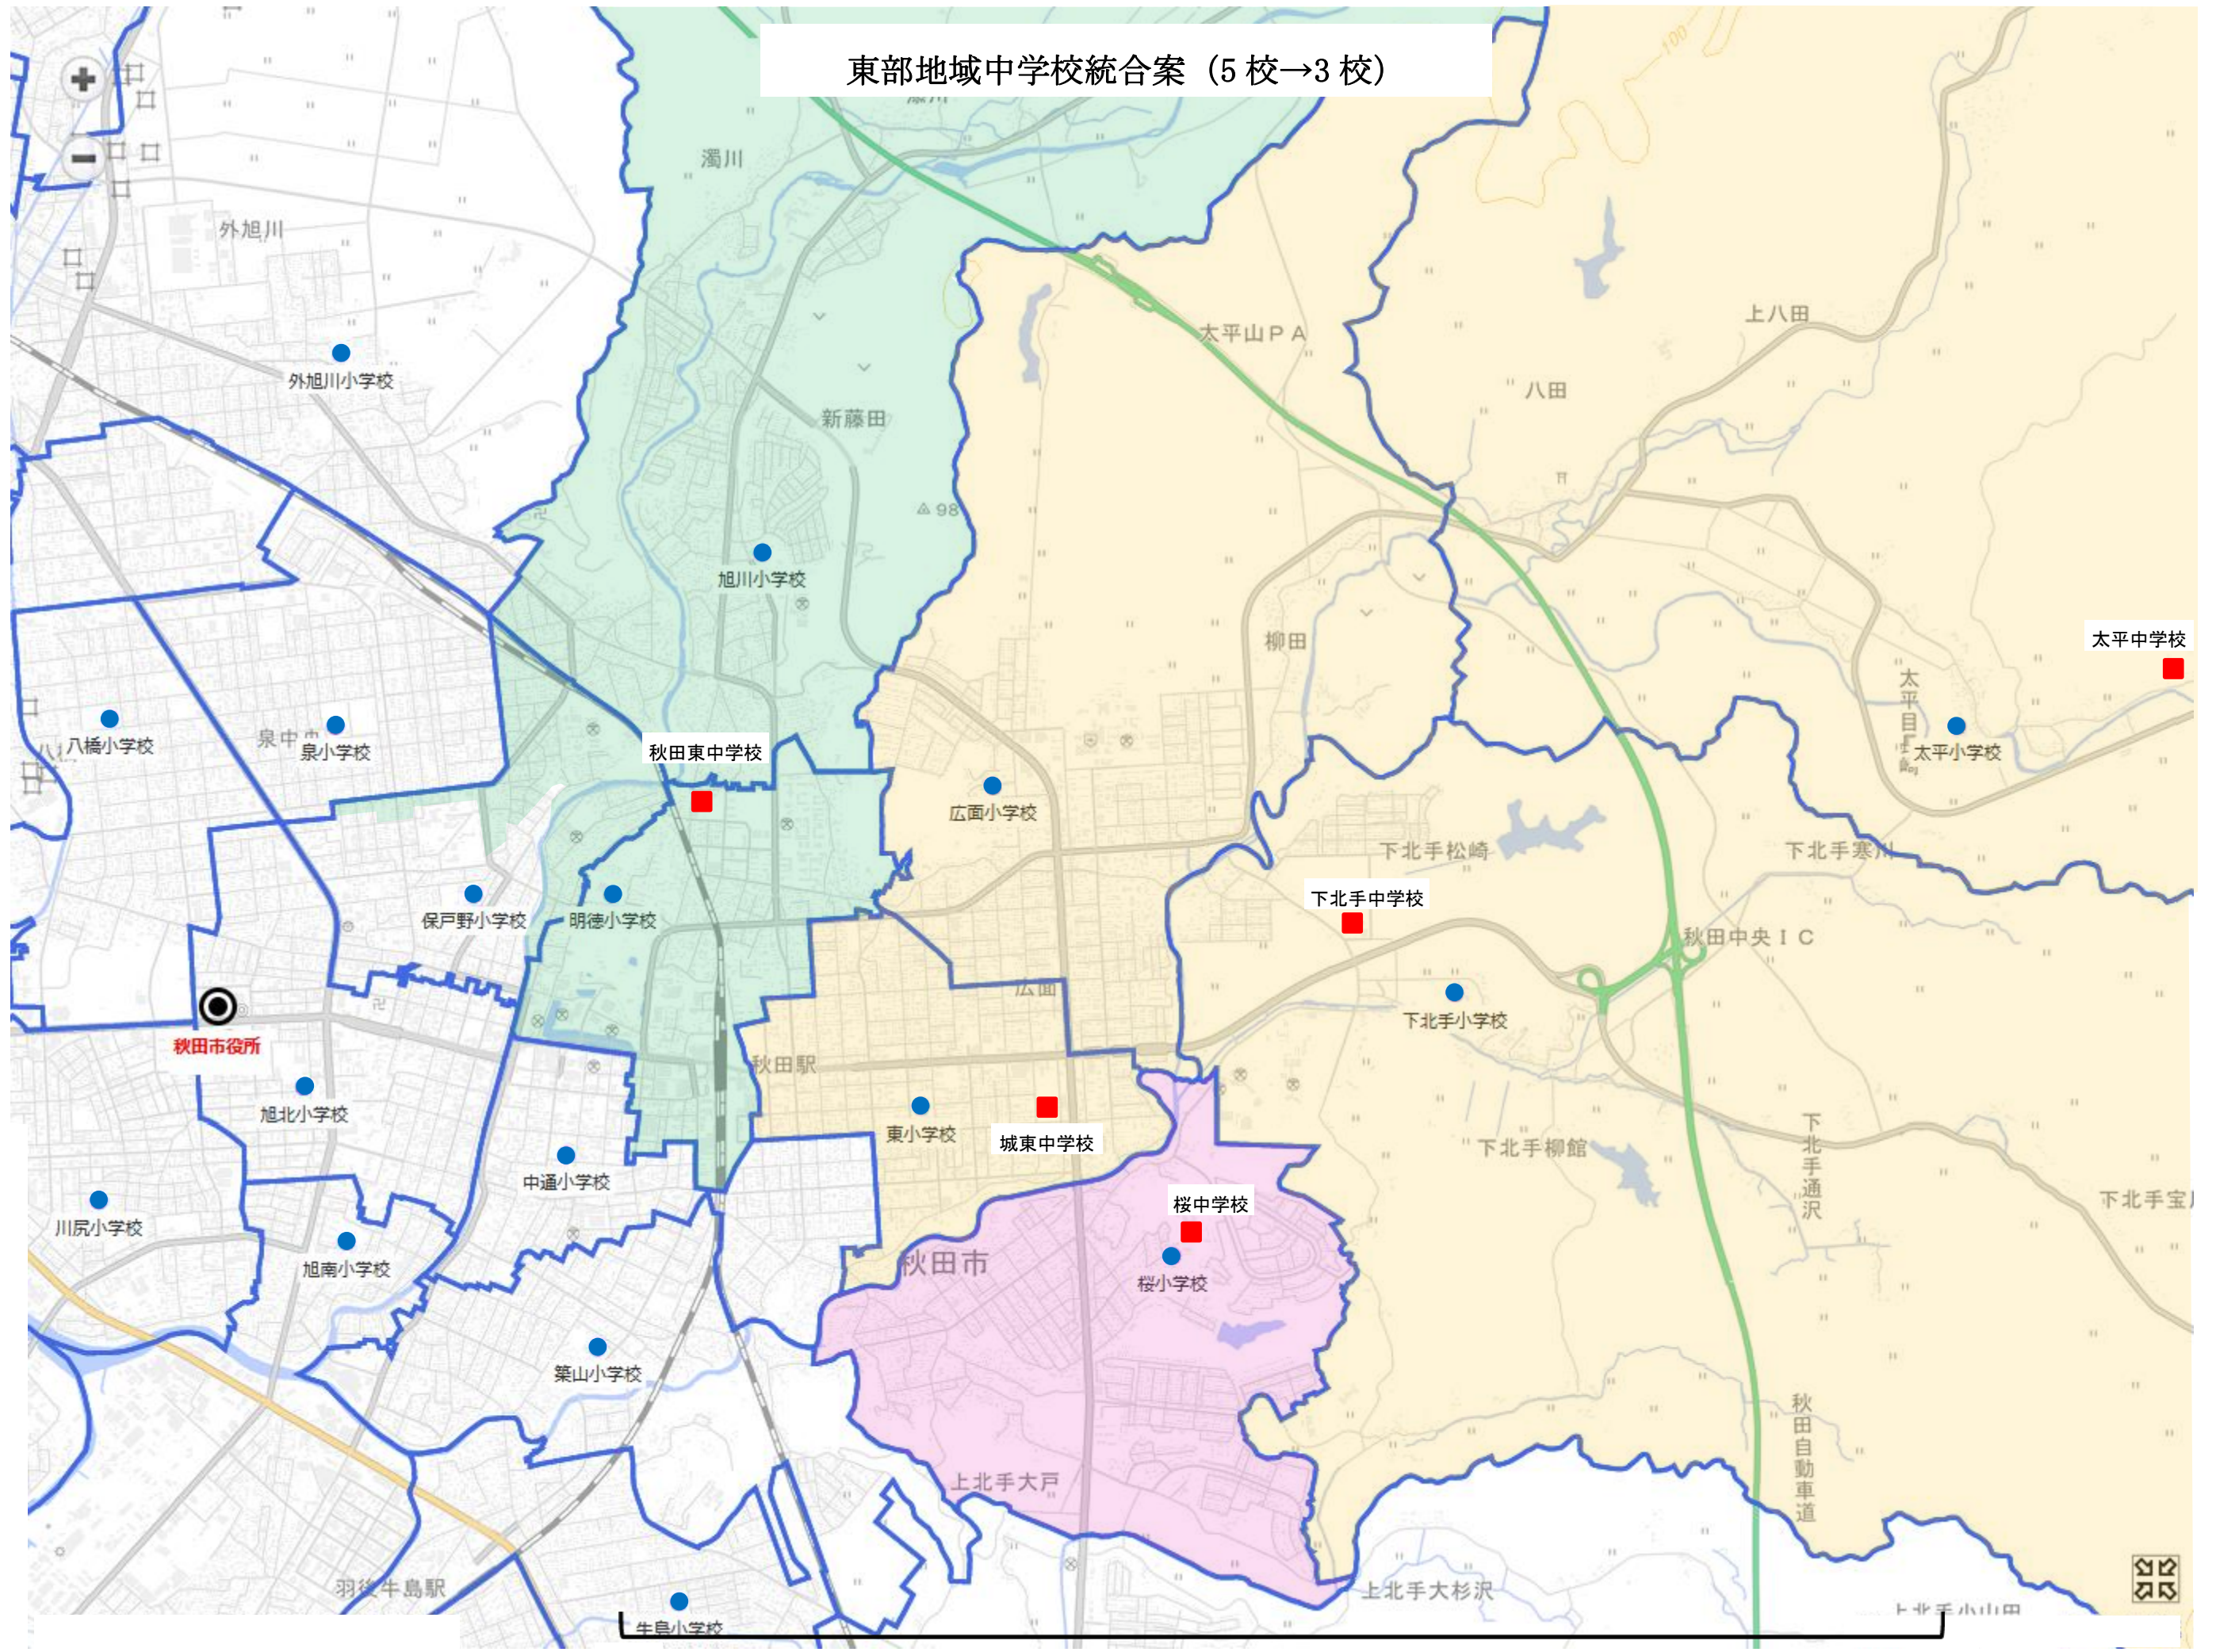

東部地域中学校統合案 (5校→3校)

0km

6km

※このマップは、あくまでも学区を示すための参考資料です。

東部地域小学校統合案（7校→5校）

※このマップは、あくまでも学区を示すための参考資料です。