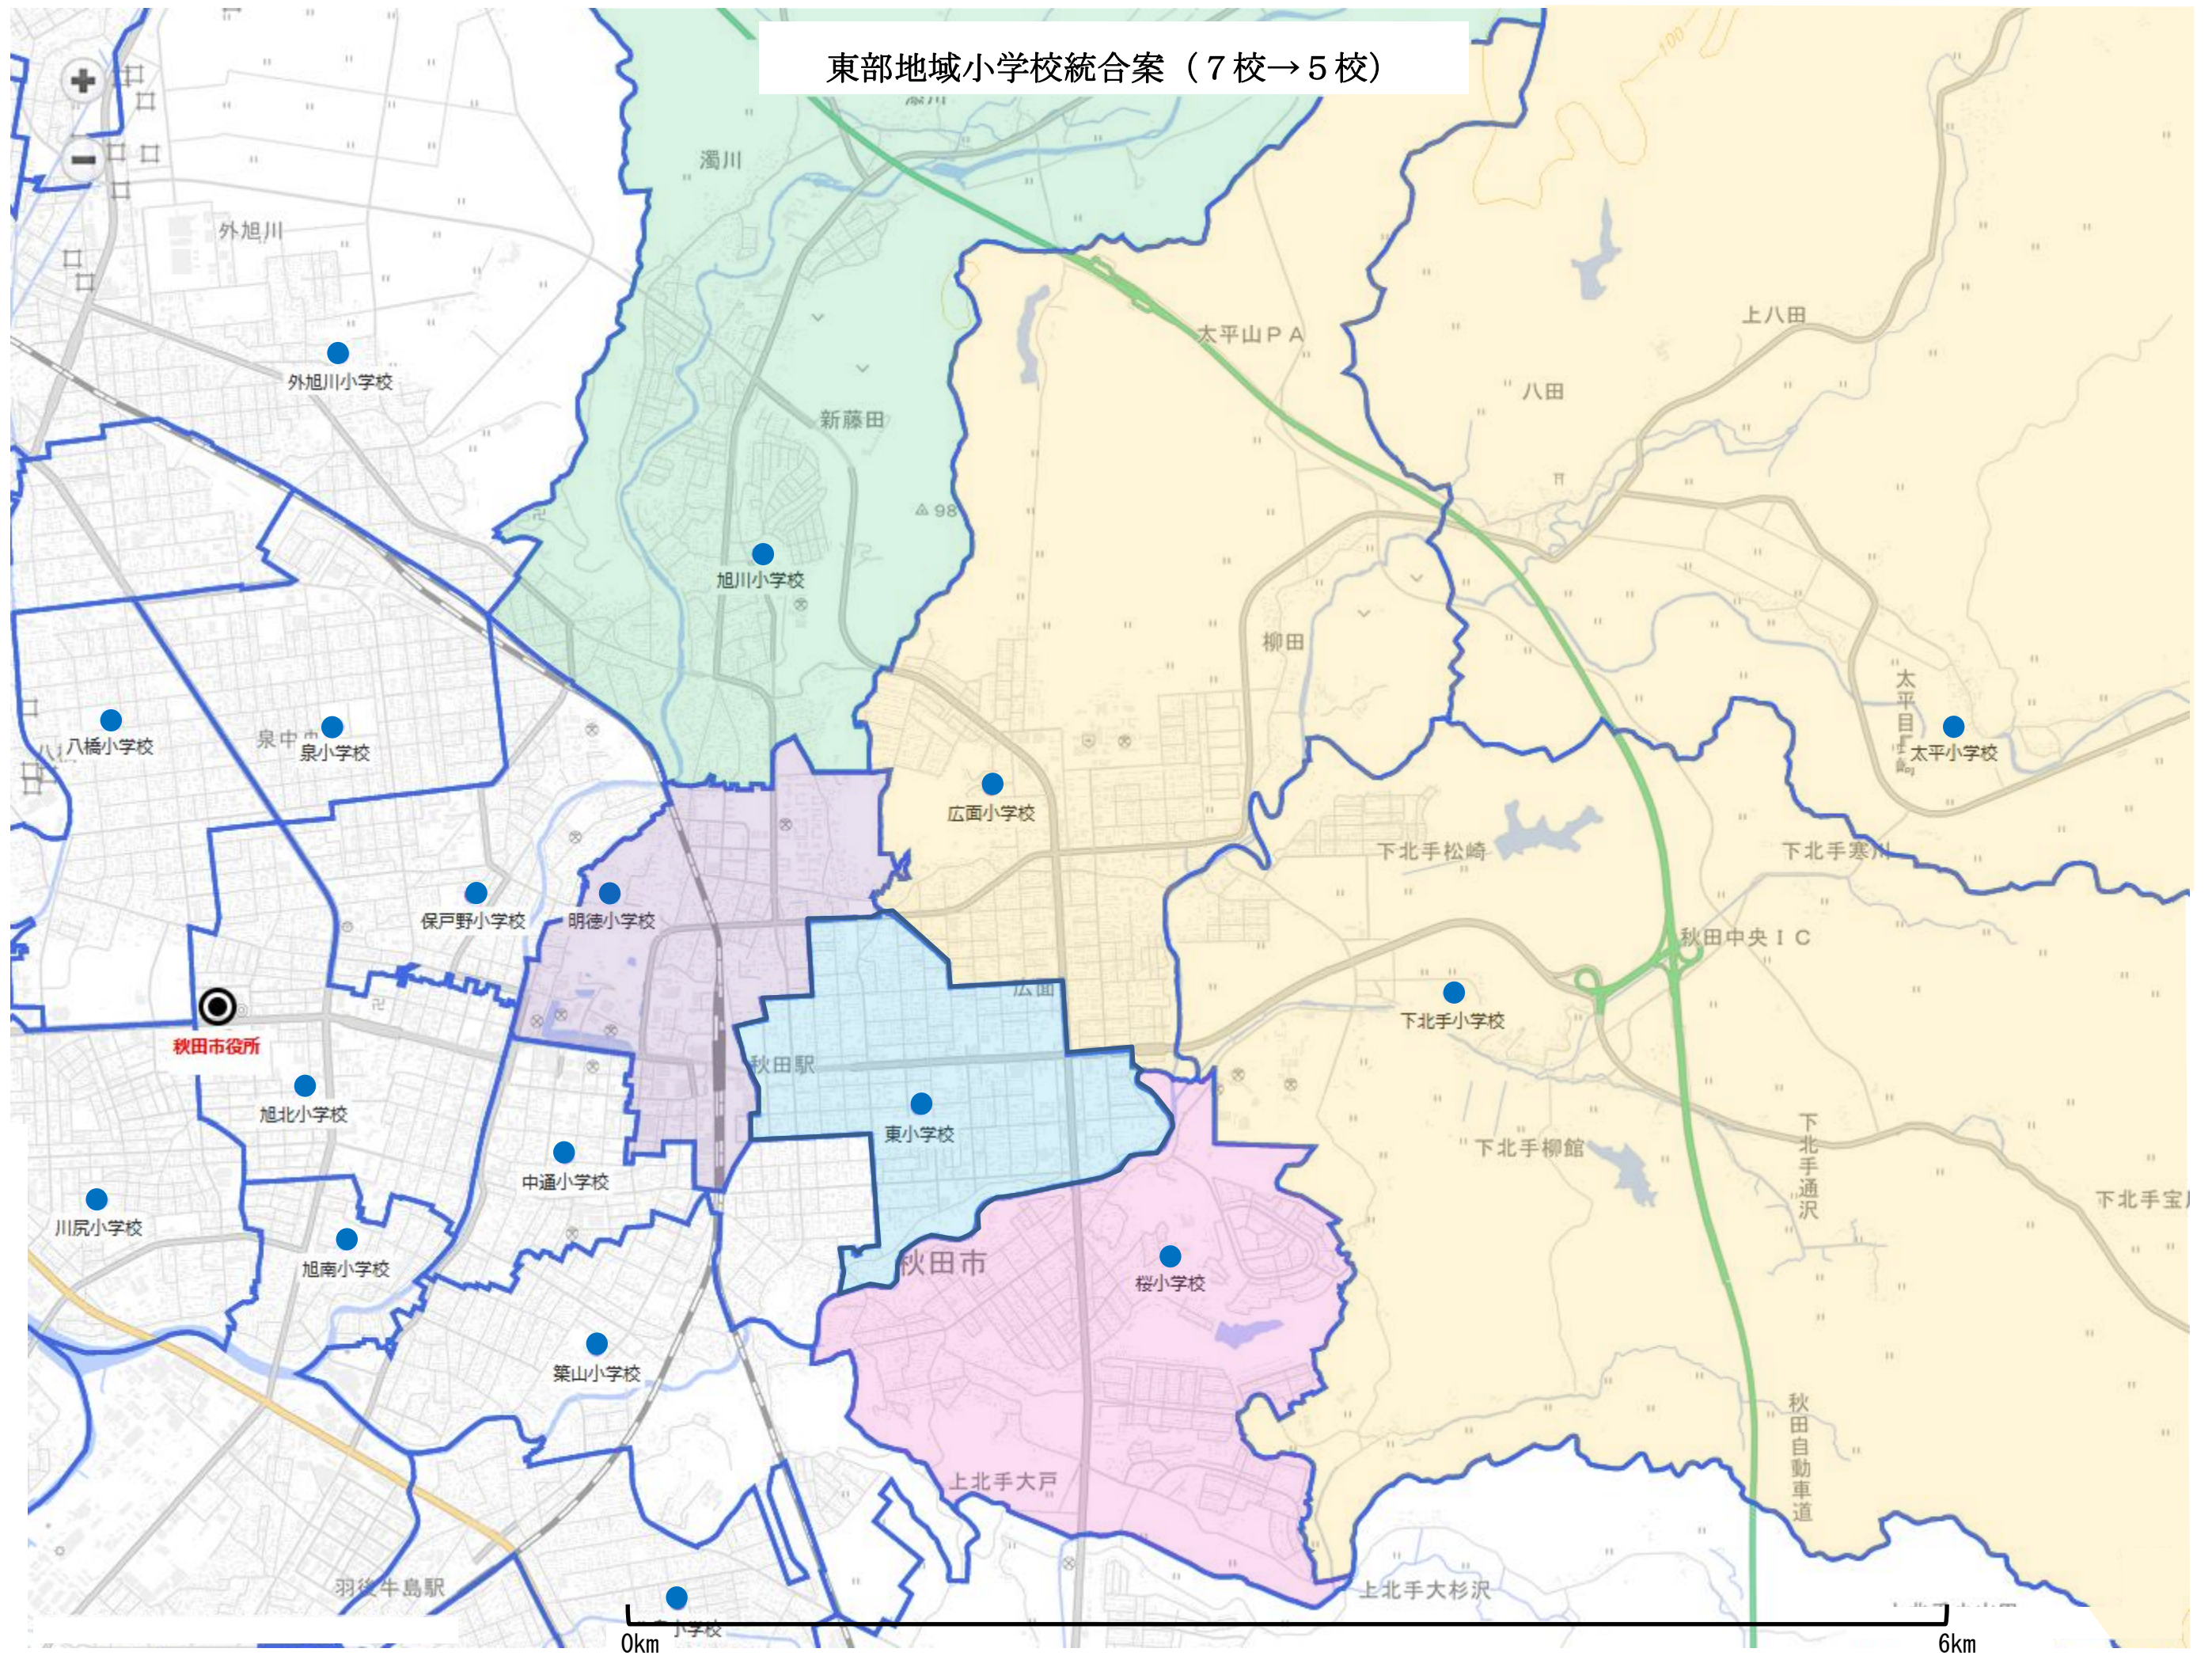

東部地域中学校統合案 (5校→3校)

0km

6km

※このマップは、あくまでも学区を示すための参考資料です。

東部地域小学校統合案（7校→5校）

※このマップは、あくまでも学区を示すための参考資料です。