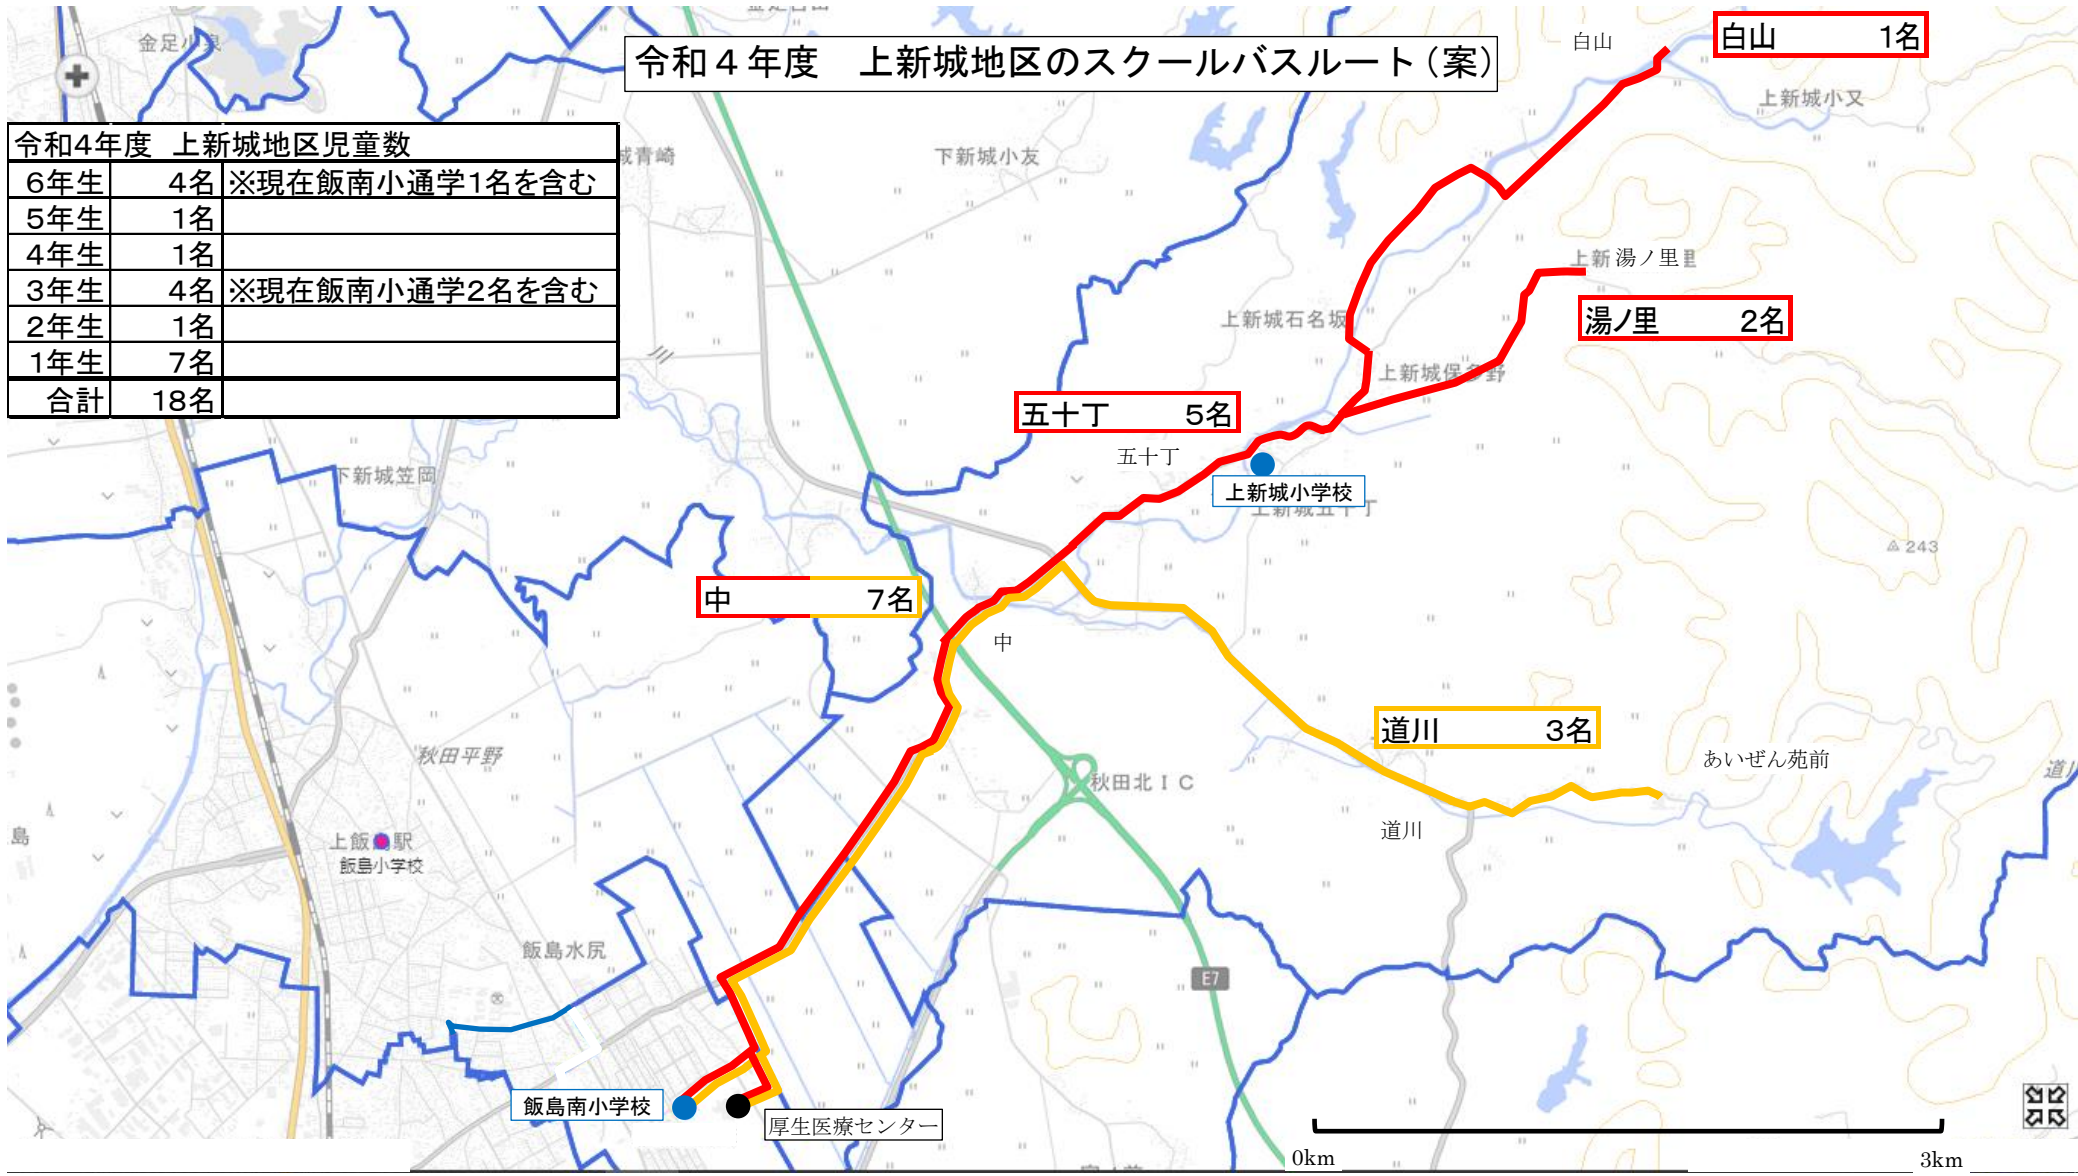

令和4年度 上新城地区のスクールバスルート(案)

令和4年度 上新城地区児童数		
6年生	4名	※現在飯南小通学1名を含む
5年生	1名	
4年生	1名	
3年生	4名	※現在飯南小通学2名を含む
2年生	1名	
1年生	7名	
合計	18名	

※学区は、あくまでも参考です。