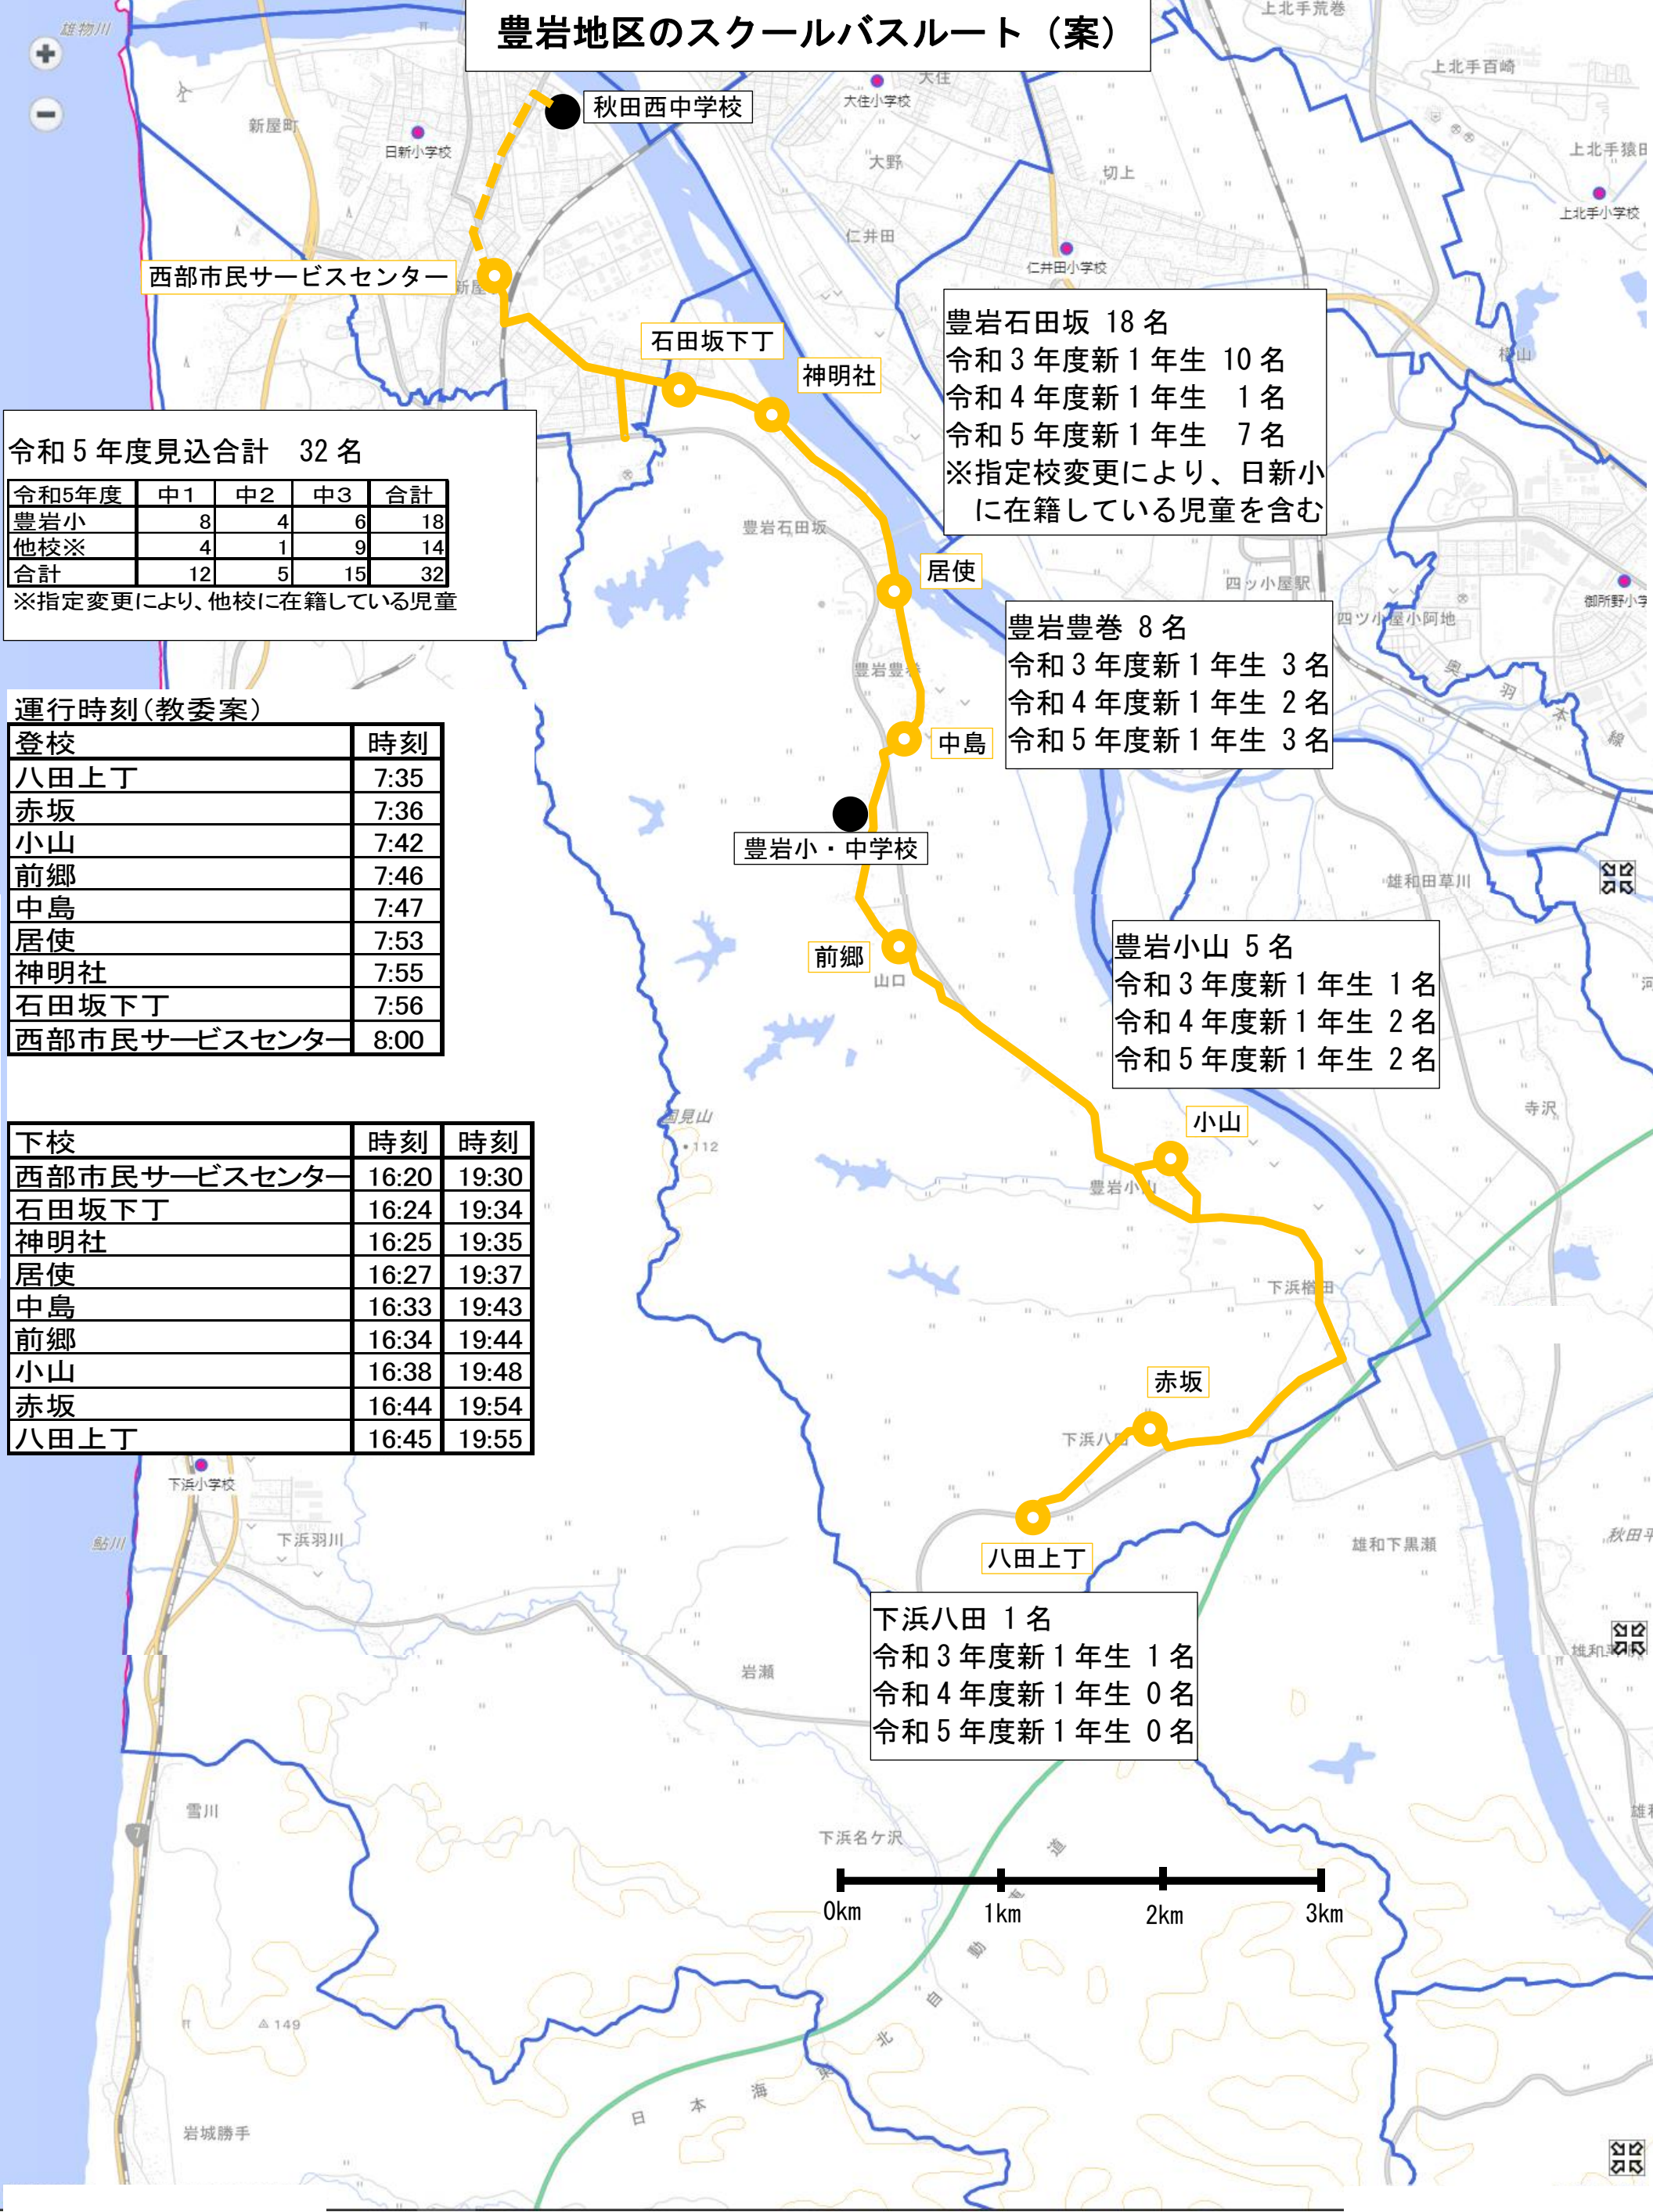

豊岩地区のスクールバスルート（案）

令和5年度見込合計 32名

令和5年度	中1	中2	中3	合計
豊岩小	8	4	6	18
他校※	4	1	9	14
合計	12	5	15	32

※指定変更により、他校に在籍している児童

豊岩石田坂 18名
 令和3年度新1年生 10名
 令和4年度新1年生 1名
 令和5年度新1年生 7名
 ※指定校変更により、日新小に在籍している児童を含む

豊岩豊巻 8名
 令和3年度新1年生 3名
 令和4年度新1年生 2名
 令和5年度新1年生 3名

豊岩小山 5名
 令和3年度新1年生 1名
 令和4年度新1年生 2名
 令和5年度新1年生 2名

下浜八田 1名
 令和3年度新1年生 1名
 令和4年度新1年生 0名
 令和5年度新1年生 0名

運行時刻(教委案)

登校	時刻
八田上丁	7:35
赤坂	7:36
小山	7:42
前郷	7:46
中島	7:47
居使	7:53
神明社	7:55
石田坂下丁	7:56
西部市民サービスセンター	8:00

下校	時刻	時刻
西部市民サービスセンター	16:20	19:30
石田坂下丁	16:24	19:34
神明社	16:25	19:35
居使	16:27	19:37
中島	16:33	19:43
前郷	16:34	19:44
小山	16:38	19:48
赤坂	16:44	19:54
八田上丁	16:45	19:55

※この学区は、あくまでも参考です。