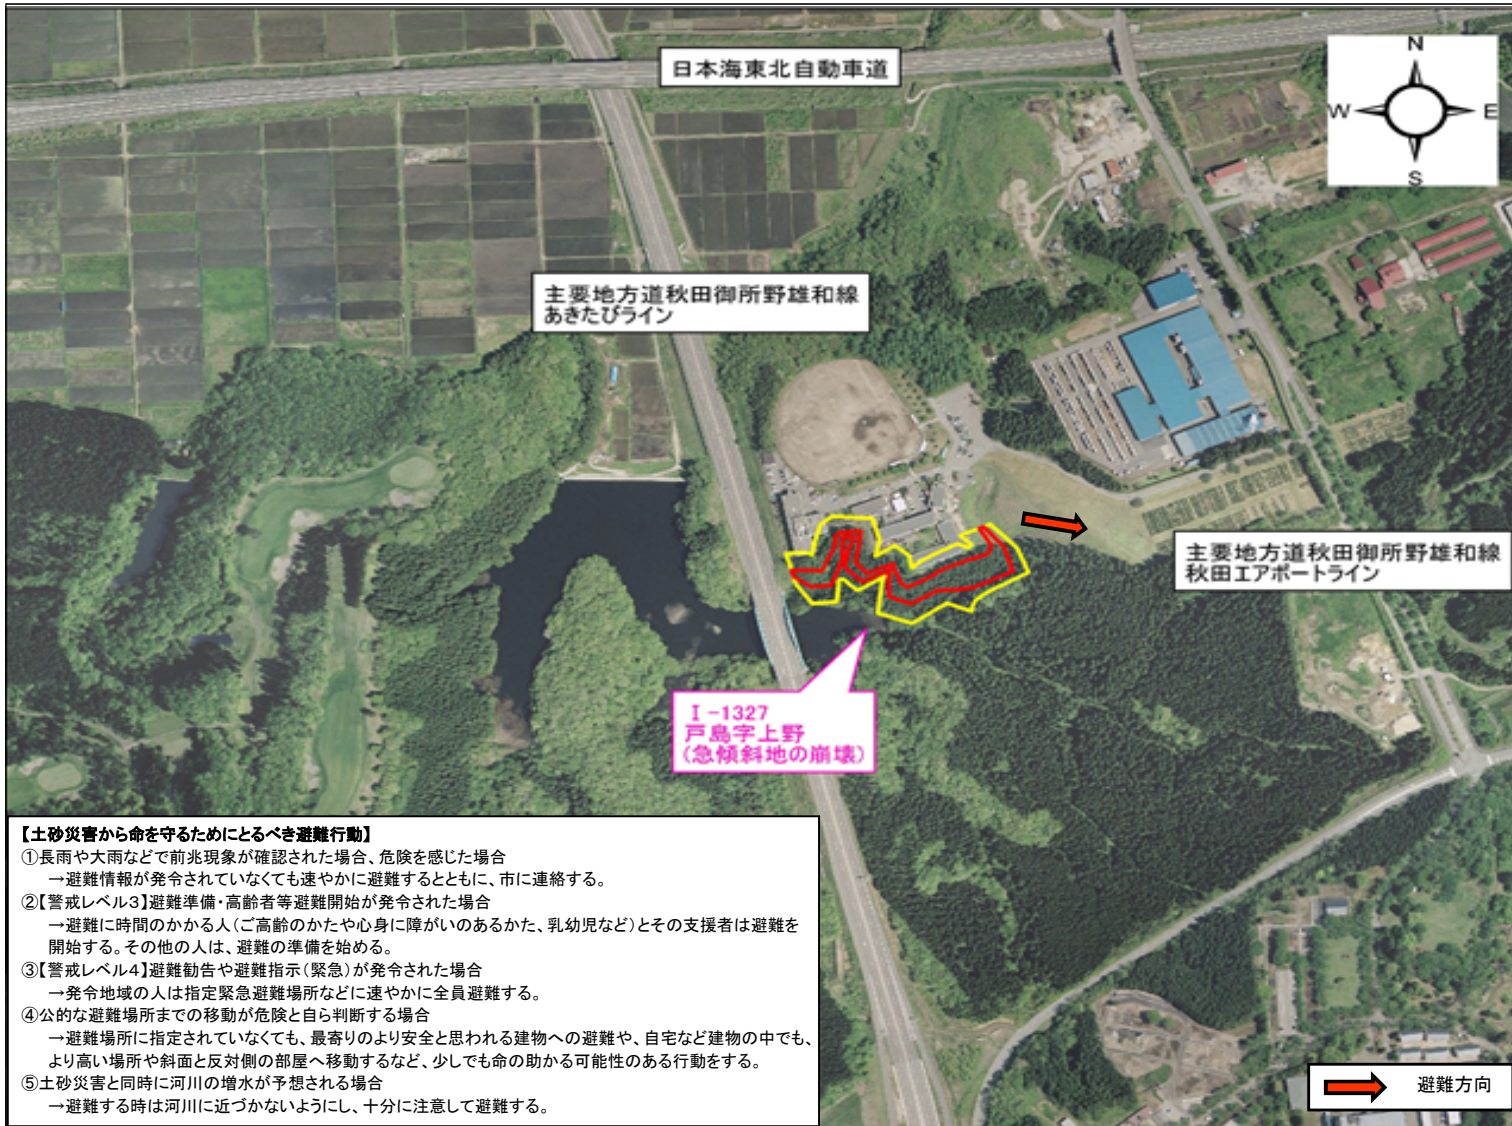

秋田市土砂災害ハザードマップ (河辺戸島字上野)

令和3年4月発行

問い合わせ先：
秋田市総務部防災安全対策課
秋田県秋田地域振興局建設部保全・環境課 河川保全班

電話 018-888-5434
電話 018-860-3482

自然災害に対しては、各人が自らの判断で避難行動をとることが原則です。
日頃から、家族や町内会等で、避難場所や、避難時の行動について、確認しておきましょう。

凡例

項目	記号
土砂災害警戒区域	
土砂災害特別警戒区域	
土石流危険溪流	
指定緊急避難場所	

1. **【土砂災害から命を守るためにとるべき避難行動】**
- ①長雨や大雨などで前兆現象が確認された場合、危険を感じた場合
    →避難情報が発令されていなくても速やかに避難するとともに、市に連絡する。
  - ②【警戒レベル3】避難準備・高齢者等避難開始が発令された場合
    →避難に時間のかかる人(ご高齢のかたや心身に障がいのあるかた、乳幼児など)とその支援者は避難を開始する。その他の人は、避難の準備を始める。
  - ③【警戒レベル4】避難勧告や避難指示(緊急)が発令された場合
    →発令地域の人は指定緊急避難場所などに速やかに全員避難する。
  - ④公的な避難場所までの移動が危険と自ら判断する場合
    →避難場所に指定されていない場合、最寄りより安全と思われる建物への避難や、自宅など建物の中でも、より高い場所や斜面と反対側の部屋へ移動するなど、少しでも命の助かる可能性のある行動をする。
  - ⑤土砂災害と同時に河川の増水が予想される場合
    →避難する時は河川に近づかないようし、十分に注意して避難する。

○黄色で囲まれた範囲(土砂災害警戒区域)は、「急傾斜地の崩壊等が発生した場合、住民の生命又は身体に危害が生ずるおそれのある区域」です。
○赤色で囲まれた範囲(土砂災害特別警戒区域)は、「急傾斜地の崩壊等が発生した場合、建築物に損壊が生じ、住民の生命又は身体に著しい危害が生ずるおそれのある区域」です。
・土砂災害警戒区域等にお住まいの方は、大雨の時には警戒避難が必要となる可能性がありますので、注意してください。
・また、土砂災害警戒区域以外の箇所でも土砂災害の発生する可能性がありますので、自分の住んでいる家の周辺の斜面や溪流、危険箇所などをよく確認しましょう。