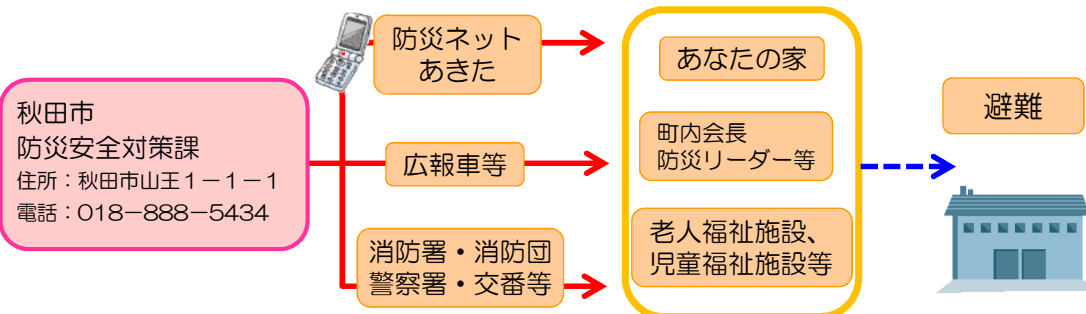

土砂災害に備えて

大雨の時など避難の際に必要となりますので、家族全員がわかる場所に保管しておきましょう。

■ 土砂災害警戒区域や避難場所を確認しておきましょう！

○黄色で囲まれた範囲(土砂災害警戒区域)は、「急傾斜地の崩壊等が発生した場合、住民の生命又は身体に危害が生ずるおそれのある区域」です。

○赤色で囲まれた範囲(土砂災害特別警戒区域)は、「急傾斜地の崩壊等が発生した場合、建物に危害が生じ住民の生命又は身体に著しい危害が生ずるおそれがある区域」です。

○土砂災害警戒区域等にお住まいの方は、大雨の時などに、警戒避難体制が必要となる可能性がありますので、ご注意ください。

○また、土砂災害警戒区域以外の箇所でも土砂災害の発生する可能性がありますので、自分の住んでいる家の周辺の斜面や溪流、危険箇所などをよく確認しましょう。

■ 雨が強くなってきたら、雨量・警報等の情報を入手しましょう！

○まずはテレビやラジオのニュース等で気象情報を確認しましょう。

○雨が強くなってきたら、テレビのデータ放送やインターネットでも確認しましょう。

「秋田県河川砂防情報システム」
<http://sabo.pref.akita.jp/kasensabo/>
「秋田県防災ポータルサイト」
<https://www.bousai-akita.jp/>
「防災ネットあきた（秋田市ホームページ）」
<https://www.city.akita.lg.jp/bosai-kinkyu/1009827.html>

■ 危険を感じた場合は、直ちに避難しましょう！

- ○避難勧告等が出ていなくても、危険を感じたら、早めに安全な場所に避難しましょう。
- ○避難勧告等は、防災ネットあきた（登録制メール）やテレビ、広報車等でお知らせします。
- ○避難する際には、他の土砂災害危険箇所を避けた避難経路を選択しましょう。
- ○屋外への避難が困難な場合は、建物の2階以上で斜面と反対側の部屋などに避難を！

■ 前兆現象を見つけたら、直ちに市役所に連絡しましょう！

○下図のような現象を見つけたら直ちに連絡してください。

土石流	 山鳴りがする	 急に川の流れが濁り流木が混ざっている	 雨が降り続けているのに川の水位が下がる
地すべり	 沢や井戸の水が濁る	 地面にひび割れができる	 斜面から水がふき出す
がけ崩れ	 がけに割れ目が見える	 がけから水が湧き出てくる	 がけから小石がばらばらと落ちてくる

* 指定緊急避難場所*

○戸島小学校
住所：秋田市河辺戸島字本町123
電話：018-882-2341

※避難場所などが近くにない場合は、土砂災害警戒区域等から離れた場所に避難しましょう。
※危険区域以外に住む、親戚や知人等がいたら、あらかじめ避難させてもらえるよう事前に相談しておきましょう。