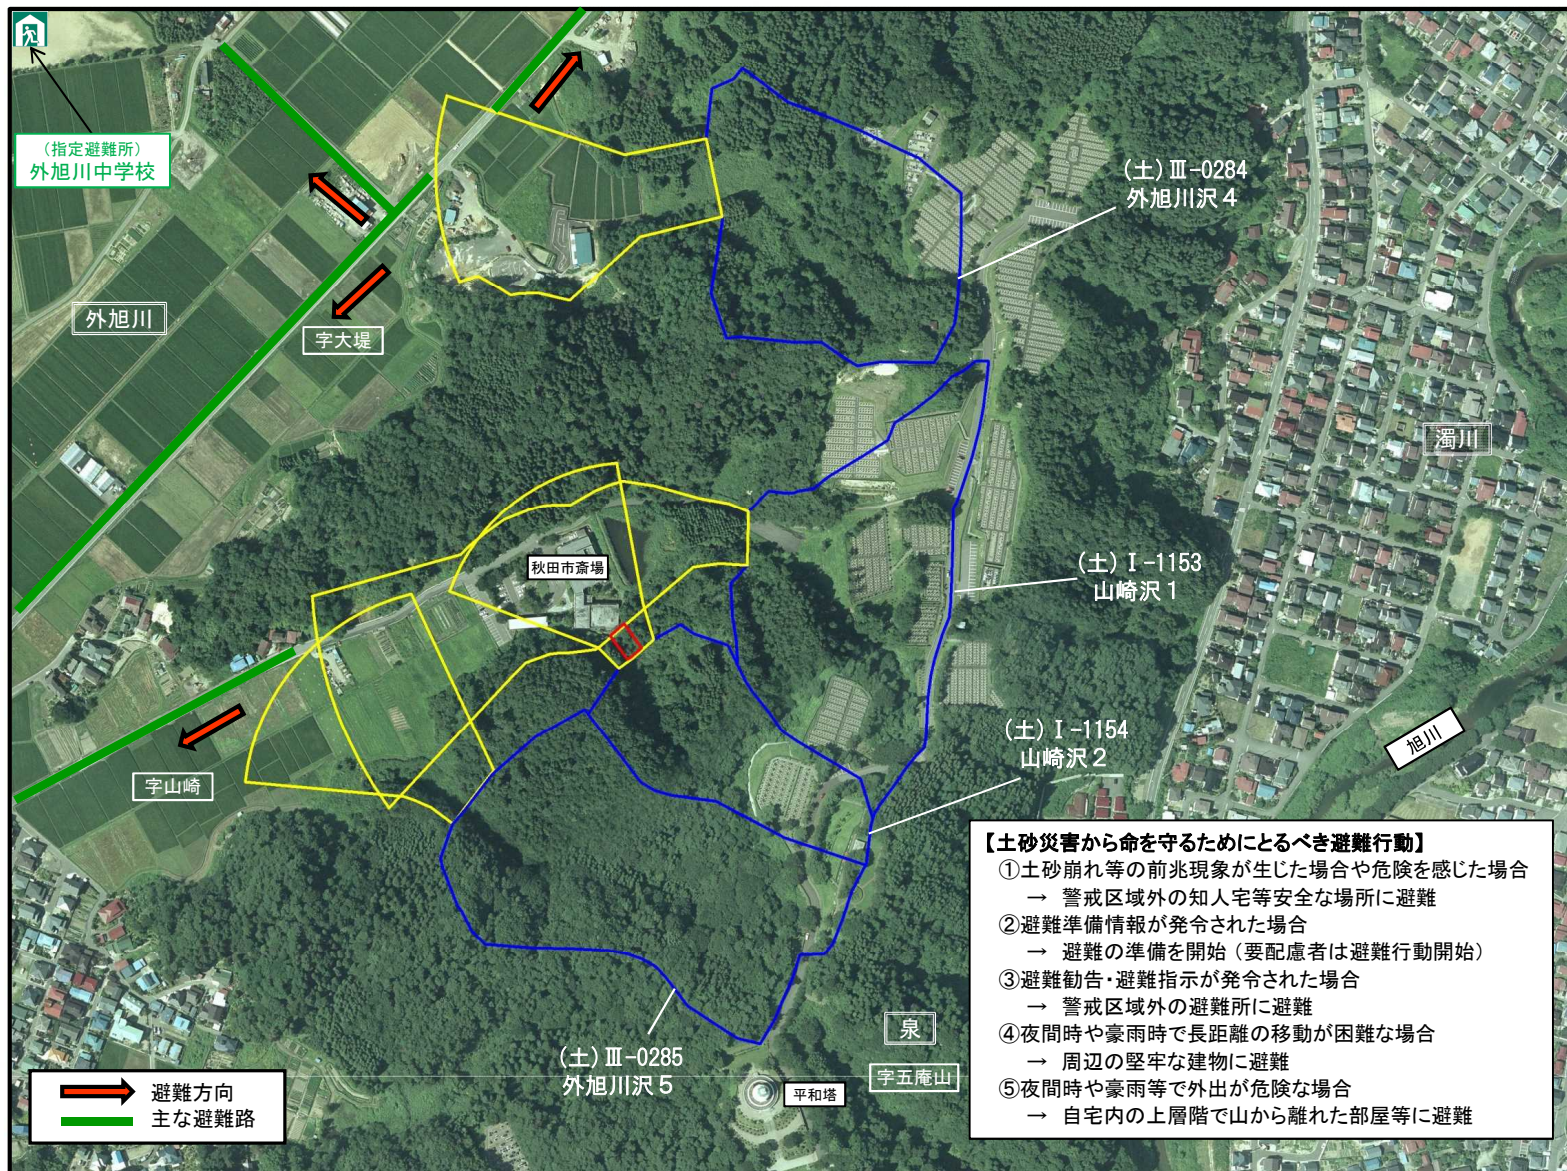

秋田市土砂災害ハザードマップ (外旭川字大堤・山崎)

問い合わせ先

秋田市総務部 防災安全対策課

秋田県秋田地域振興局 建設部 保全・環境課 河川保全班

電話 018-888-5434

電話 018-860-3482

自然災害に対しては、各人が自らの判断で避難行動をとることが原則です。日頃から、家族や町内会等で、避難場所や、避難時の行動について確認しておきましょう。

凡例

項目	記号
土砂災害警戒区域	
土砂災害特別警戒区域	
土石流危険渓流	
避難施設・避難場所	

【土砂災害から命を守るためにとるべき避難行動】
①土砂崩れ等の前兆現象が生じた場合や危険を感じた場合
→ 警戒区域外の知人宅等安全な場所に避難
②避難準備情報が発令された場合
→ 避難の準備を開始(要配慮者は避難行動開始)
③避難勧告・避難指示が発令された場合
→ 警戒区域外の避難所に避難
④夜間時や豪雨時で長距離の移動が困難な場合
→ 周辺の堅牢な建物に避難
⑤夜間時や豪雨等で外出が危険な場合
→ 自宅内の上層階で山から離れた部屋等に避難

○黄色で囲まれた範囲(土砂災害警戒区域)は、「急傾斜地の崩壊等が発生した場合、住民の生命又は身体に危害が生じるおそれのある区域」です。
○赤色で囲まれた範囲(土砂災害特別警戒区域)は、「急傾斜地の崩壊等が発生した場合、建築物に損壊が生じ、住民の生命又は身体に著しい危害が生じるおそれのある区域」です。
・土砂災害警戒区域等にお住まいの方は、大雨の際には警戒避難が必要となる可能性がありますので注意してください。
・また、土砂災害警戒区域以外の箇所でも土砂災害が発生する可能性がありますので、自分の住んでいる家の周辺の斜面や渓流、危険箇所等をよく確認しましょう。