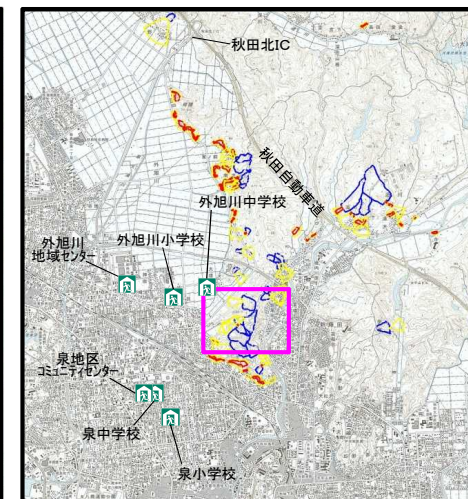

秋田市土砂災害ハザードマップ (外旭川字大堤・山崎)

問い合わせ先

秋田市総務部 防災安全対策課

秋田県秋田地域振興局 建設部 保全・環境課 河川保全班

電話 018-888-5434

電話 018-860-3482

自然災害に対しては、各人が自らの判断で避難行動をとることが原則です。日頃から、家族や町内会等で、避難場所や、避難時の行動について確認しておきましょう。

凡例

項目	記号
土砂災害警戒区域	
土砂災害特別警戒区域	
土石流危険渓流	
避難施設・避難場所	

【土砂災害から命を守るためにとるべき避難行動】
 ①土砂崩れ等の前兆現象が生じた場合や危険を感じた場合
 → 警戒区域外の知人宅等安全な場所に避難
 ②避難準備情報が発令された場合
 → 避難の準備を開始(要配慮者は避難行動開始)
 ③避難勧告・避難指示が発令された場合
 → 警戒区域外の避難所に避難
 ④夜間時や豪雨時で長距離の移動が困難な場合
 → 周辺の堅牢な建物に避難
 ⑤夜間時や豪雨等で外出が危険な場合
 → 自宅内の上層階で山から離れた部屋等に避難

○黄色で囲まれた範囲(土砂災害警戒区域)は、「急傾斜地の崩壊等が発生した場合、住民の生命又は身体に危害が生じるおそれのある区域」です。
 ○赤色で囲まれた範囲(土砂災害特別警戒区域)は、「急傾斜地の崩壊等が発生した場合、建築物に損壊が生じ、住民の生命又は身体に著しい危害が生じるおそれのある区域」です。
 ・土砂災害警戒区域等にお住まいの方は、大雨の際には警戒避難が必要となる可能性がありますので注意してください。
 ・また、土砂災害警戒区域以外の箇所でも土砂災害が発生する可能性がありますので、自分の住んでいる家の周辺の斜面や渓流、危険箇所等をよく確認しましょう。