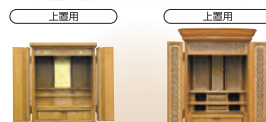

家具調仏壇

家具調檜16号

外形寸法:
幅39.5×奥行33.5×高さ49.0cm
正面表面材料:アッシュ
表面仕上:ラッカー

家具調檜18号

外形寸法:
幅38.5×奥行39.0×高さ54.0cm
正面表面材料:アッシュ
表面仕上:ラッカー