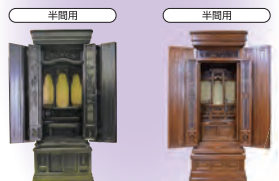

外形寸法:
幅54.0×奥行45.0×高さ141.0cm
正面表面材料:アッシュ
表面仕上:ラッカー

家具調黒丹46号

外形寸法:
幅54.0×奥行48.0×高さ141.0cm
正面表面材料:カマンタン
表面仕上:ラッカー

唐木仏壇

箱段紫丹色20号

外形寸法:
幅49.0×奥行29.5×高さ61.5cm
正面表面材料:アカシヤ
表面仕上:ラッカー

家具調檜21号

外形寸法:
幅52.0×奥行40.5×高さ64.0cm
正面表面材料:アッシュ
表面仕上:ラッカー