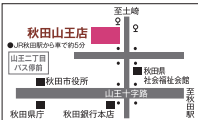

雅18号

外形寸法:
幅58.0×奥行48.5×高さ146.0cm
正面表面材料:紅松
表面仕上:合成塗料

神徒壇

神徒壇20号

外形寸法:
幅45.0×奥行35.5×高さ61.0cm
正面表面材料:檜
表面仕上:フレンチ

神徒壇18号

外形寸法:
幅60.0×奥行56.0×高さ151.5cm
正面表面材料:檜
表面仕上:フレンチ

位牌

各種仏具を取り揃えてお待ちしております

仏壇 製造 販売 信頼 のカネダイ 秋田山王店

TEL.018-895-8080

〒010-0951 秋田市山王二丁目5-22

●営業時間/9:30AM~6:00PM

●定休日/毎週水曜日

※定休日が祝日の場合は翌日を定休日とさせていただきます。

http://www.kanedai-butudan.co.jp

カネダイ仏壇館 検索

★カネダイは仏壇メーカーですのでアフターケアも万全です。安心してお求めください。

※掲載写真は一例です。 ※各店舗に展示していない商品もございます。 ※数に限りがございますので早めにお買い求めください。 ※実際の商品は写真と仕様が異なる場合がございますのであらかじめご了承ください。

川連本店

〒012-0106 湯沢市三梨町字間明田132

TEL.0183-42-5050

●営業時間/8:00AM~5:00PM