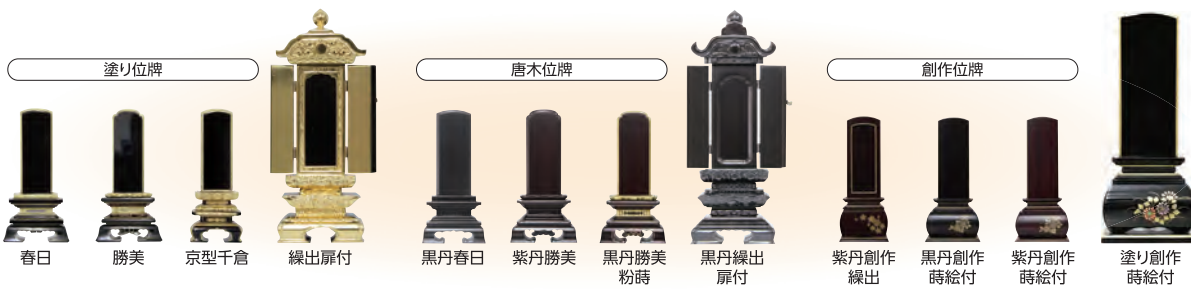

雅18号

外形寸法:
幅58.0×奥行48.5×高さ146.0cm
正面表面材料:紅松
表面仕上:合成塗料

神徒壇

神徒壇20号

外形寸法:
幅45.0×奥行35.5×高さ61.0cm
正面表面材料:檜
表面仕上:フレンチ

神徒壇18号

外形寸法:
幅60.0×奥行56.0×高さ151.5cm
正面表面材料:檜
表面仕上:フレンチ

位牌