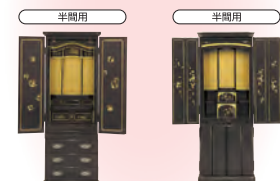

紫丹色18号

外形寸法:
幅67.0×奥行61.0×高さ162.0cm
正面表面材料:アカシヤ
表面仕上:ラッカー

檜18号

外形寸法:
幅52.0×奥行56.0×高さ162.0cm
正面表面材料:アッシュ
表面仕上:ラッカー

塗りモダン

時代18号

外形寸法:
幅41.0×奥行31.5×高さ55.5cm
正面表面材料:紅松
表面仕上:合成塗料

きらら18号

外形寸法:
幅38.0×奥行34.0×高さ54.5cm
正面表面材料:紅松
表面仕上:合成塗料

時代16号

外形寸法:
幅48.0×奥行41.0×高さ130.0cm
正面表面材料:紅松
表面仕上:合成塗料

きらら16号

外形寸法:
幅47.5×奥行44.0×高さ123.5cm
正面表面材料:紅松
表面仕上:合成塗料

金箔仏壇

心18号

外形寸法:
幅58.0×奥行47.5×高さ148.0cm
正面表面材料:紅松
表面仕上:合成塗料