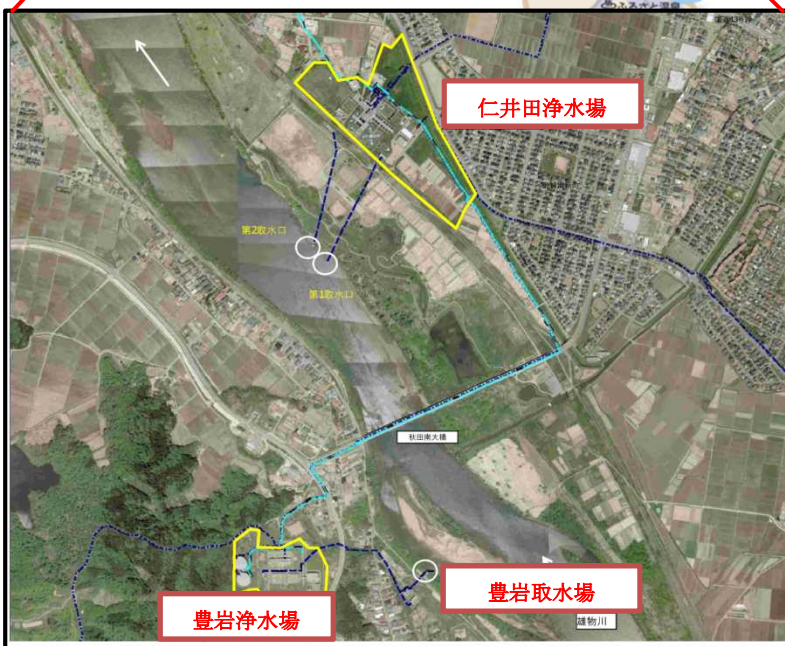

別紙 1 事業場所の位置図

- ◆仁井田浄水場
秋田市仁井田字新中島 221 番地の 2 ほか
- ◆豊岩浄水場
秋田市豊岩豊巻字上野 164 番地
- ◆豊岩取水場
秋田市豊岩豊巻字下川原 161 番地の 7