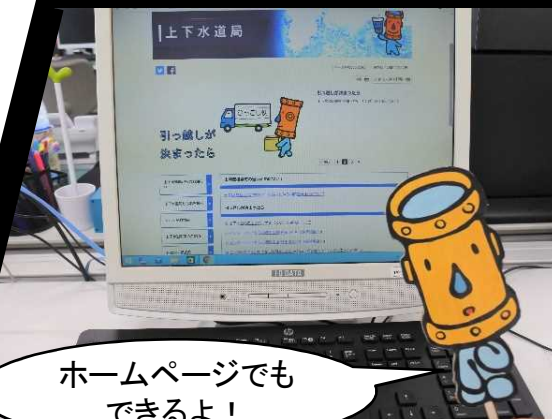

ホームページでも
できるよ！