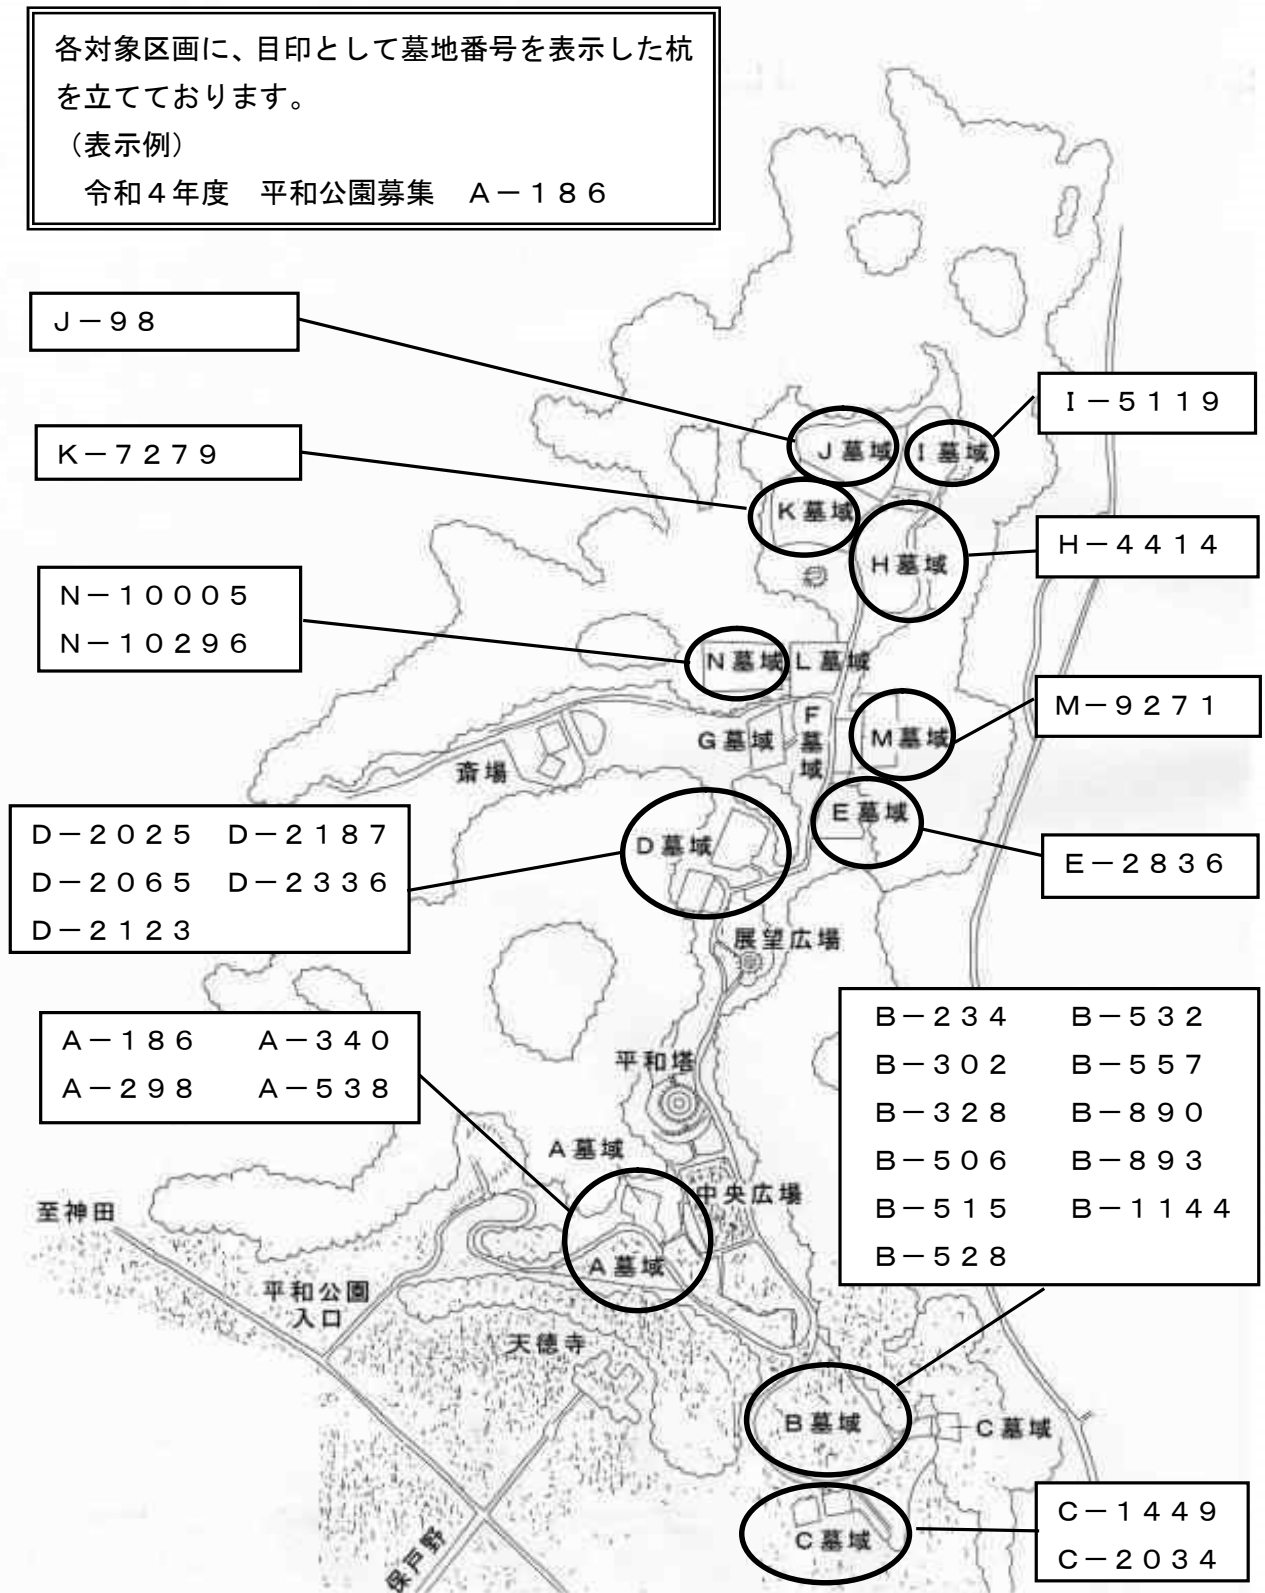

秋田市平和公園区画位置図

各対象区画に、目印として墓地番号を表示した杭を立てております。

(表示例)

令和4年度 平和公園募集 A-186

秋田市南西墓地区画位置図

各対象区画に、目印として墓地番号を表示した杭を立てております。
(表示例)
令和4年度 南西墓地募集 38