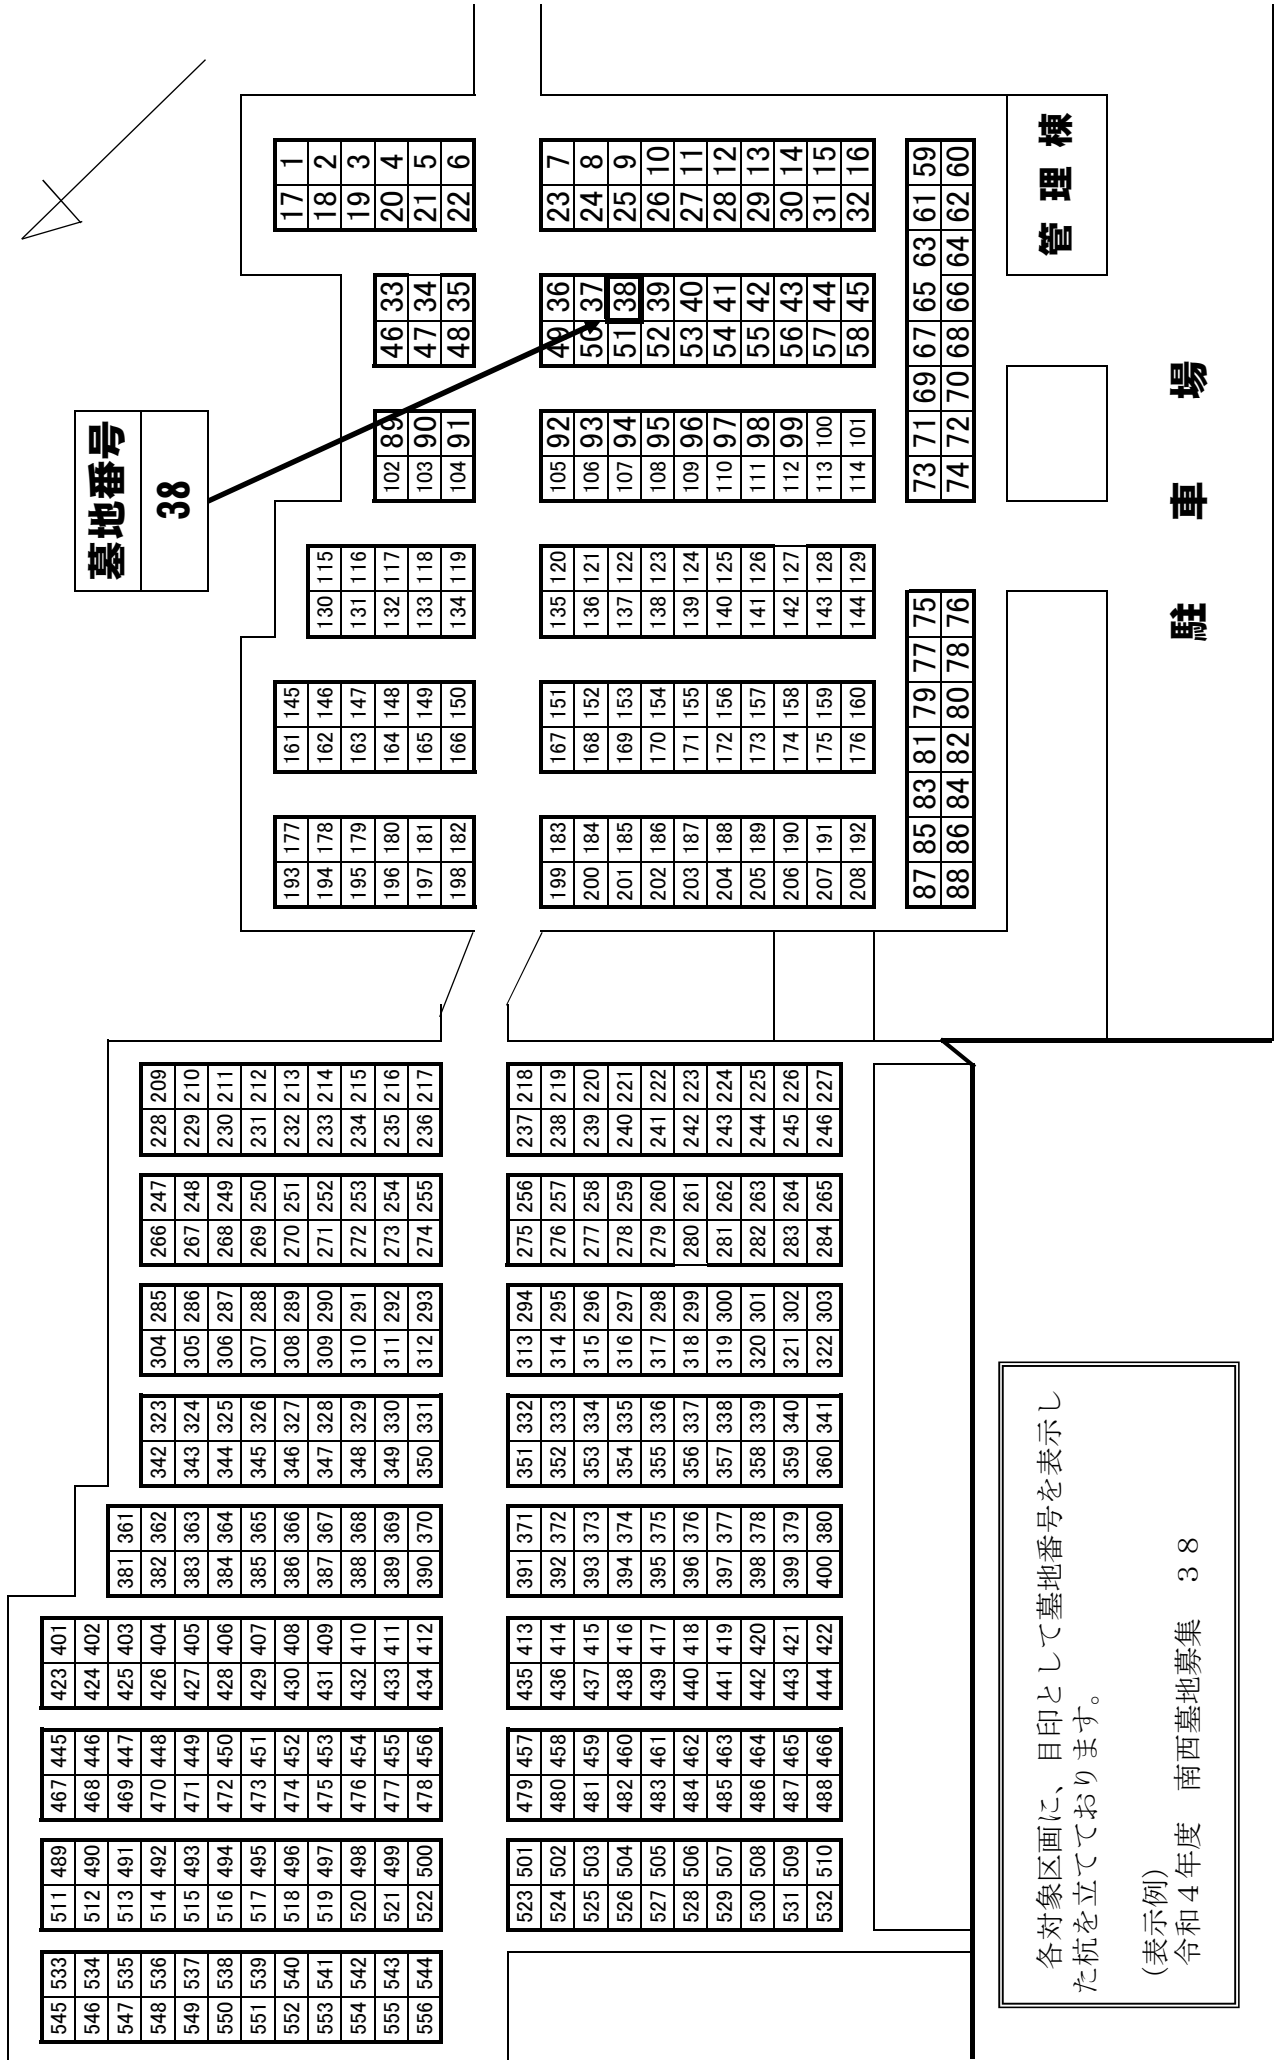

秋田市平和公園区画位置図

各対象区画に、目印として墓地番号を表示した杭を立てております。

(表示例)

令和4年度 平和公園募集 A-186

秋田市南西墓地区画位置図

各対象区画に、目印として墓地番号を表示した杭を立てております。
(表示例)
令和4年度 南西墓地募集 38