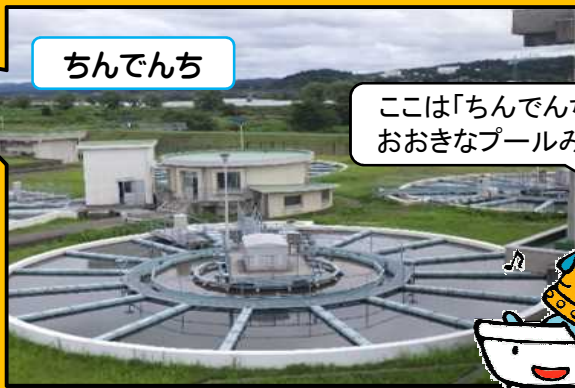

はいすいち

たかいところに
のみみずを
ためておく
おおきないけ

みんなのおうちや
おみせへ！

にいたじょうすいじょう

にいたじょうすいじょう
にきたよ！！

ちんでんち

ここは「ちんでんち」だね！
おおきなプールみたいだ！

ろかち

ここをとおれば
のみみずになるんだ！

ポンプ

のみみずはここから
じょうすいじょうを
でていくよ！

のみみずは、いろんなきかいをとって
ぼくたちのおうちにとどくんだね！

秋田市上下水道局
マスコットキャラクター
「カンちゃん」
(本名:水乃環太郎)

お問い合わせ
秋田市上下水道局
浄水課

☎018-839-2211