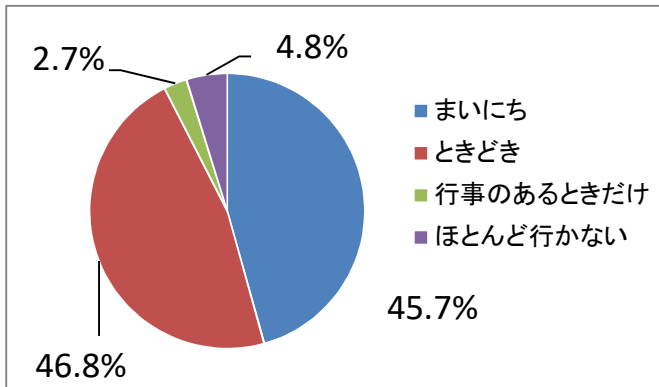

児童館等利用者への満足度アンケート結果〈児童〉

実施時期: 令和3年11月

回答数: 1,611 人

Q1: 児童館には、いつあそびにきますか？

区分	R1	R2	R3	前年度比
まいにち	48.1%	50.7%	45.7%	-5.0P
ときどき	39.4%	43.7%	46.8%	3.1P
行事のとき	4.5%	2.2%	2.7%	0.5P
ほとんど行かない	8.1%	3.4%	4.8%	1.4P
回答数	1,783人	1,591人	1,580人	-11人

Q2: 児童館はたのしいですか？

区分	R1	R2	R3	前年度比
とってもたのしい	46.7%	55.4%	53.8%	-1.6P
たのしい	25.6%	23.8%	24.5%	0.7P
ふつう	20.3%	15.1%	17.0%	1.9P
つまらない	3.6%	2.4%	1.8%	-0.6P
わからない	3.8%	3.3%	2.9%	-0.4P
回答数	1,779人	1,595人	1,578人	-17人