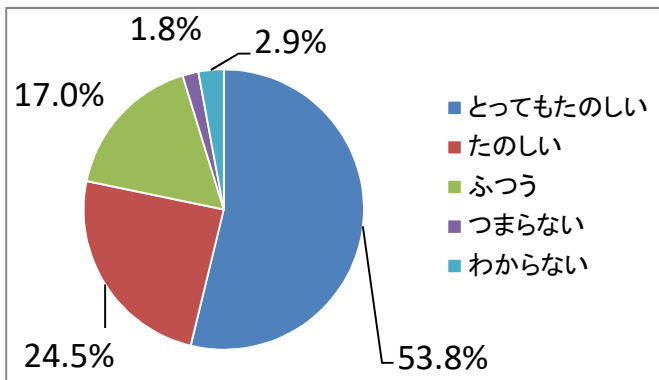

児童館等利用者への満足度アンケート結果〈児童〉

実施時期: 令和3年11月

回答数: 1,611 人

Q1: 児童館には、いつあそびにきますか？

区分	R1	R2	R3	前年度比
まいにち	48.1%	50.7%	45.7%	-5.0P
ときどき	39.4%	43.7%	46.8%	3.1P
行事のとき	4.5%	2.2%	2.7%	0.5P
ほとんど行かない	8.1%	3.4%	4.8%	1.4P
回答数	1,783人	1,591人	1,580人	-11人

Q2: 児童館はたのしいですか？

区分	R1	R2	R3	前年度比
とってもたのしい	46.7%	55.4%	53.8%	-1.6P
たのしい	25.6%	23.8%	24.5%	0.7P
ふつう	20.3%	15.1%	17.0%	1.9P
つまらない	3.6%	2.4%	1.8%	-0.6P
わからない	3.8%	3.3%	2.9%	-0.4P
回答数	1,779人	1,595人	1,578人	-17人