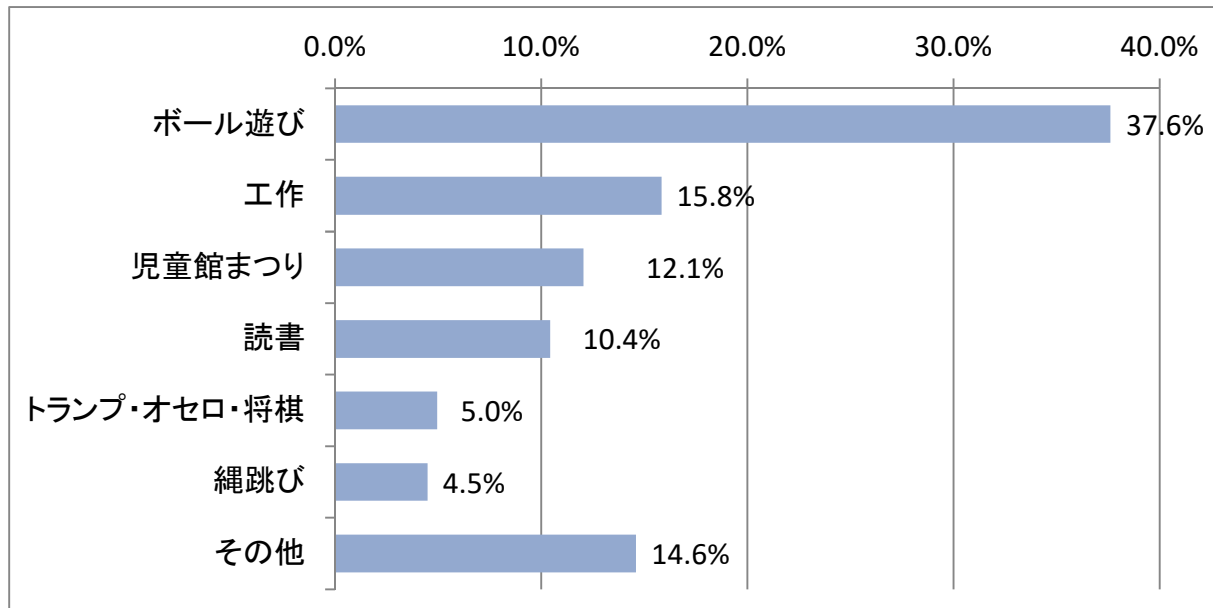

Q5: 児童館でいちばんたのしいことは何ですか？

Q6: 児童館でやってほしいこと、やってみたいことはありますか？

<回答数が多い順に記載>

○ スポーツ類

サッカー、ドッジボール、バスケット、縄跳び・大縄跳び、野球、バレーボール等

○ お楽しみ会・パーティ・おまつり

○ スライム作り等の工作

○ ゲーム・クイズ

○ その他

e-スポーツ、鬼ごっこ、外遊び、お菓子を食べる、おりがみ、けん玉等