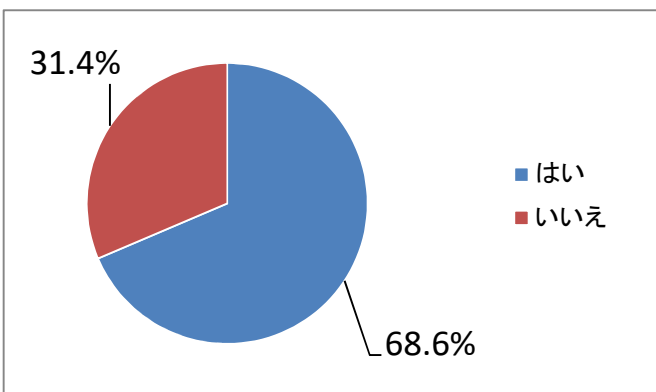

Q3: 児童館で、こまったことがあったら、児童館のせんせいにおはなししますか？

区分	R1	R2	R3	前年度比
はい	73.1%	68.4%	68.6%	0.2P
いいえ	26.9%	31.6%	31.4%	-0.2P
回答数	1,782人	1,588人	1,598人	10人