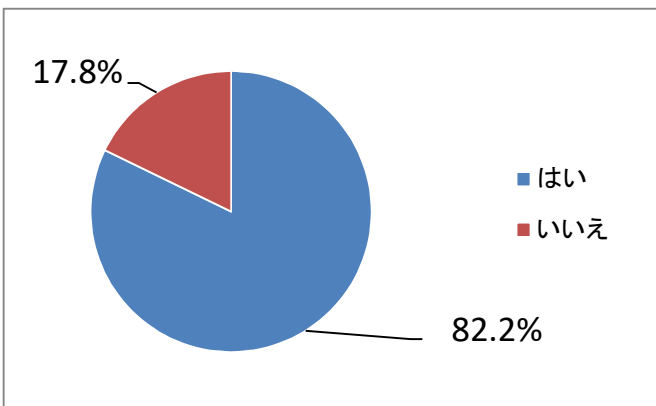

児童館等利用者への満足度アンケート結果〈児童〉

実施時期: 令和3年11月

回答数: 1,611 人

Q1: 児童館には、いつあそびにきますか？

区分	R1	R2	R3	前年度比
まいにち	48.1%	50.7%	45.7%	-5.0P
ときどき	39.4%	43.7%	46.8%	3.1P
行事のとき	4.5%	2.2%	2.7%	0.5P
ほとんど行かない	8.1%	3.4%	4.8%	1.4P
回答数	1,783人	1,591人	1,580人	-11人

Q2: 児童館はたのしいですか？

区分	R1	R2	R3	前年度比
とってもたのしい	46.7%	55.4%	53.8%	-1.6P
たのしい	25.6%	23.8%	24.5%	0.7P
ふつう	20.3%	15.1%	17.0%	1.9P
つまらない	3.6%	2.4%	1.8%	-0.6P
わからない	3.8%	3.3%	2.9%	-0.4P
回答数	1,779人	1,595人	1,578人	-17人

Q3: 児童館で、こまったことがあったら、児童館のせんせいにおはなししますか？

区分	R1	R2	R3	前年度比
はい	73.1%	68.4%	68.6%	0.2P
いいえ	26.9%	31.6%	31.4%	-0.2P
回答数	1,782人	1,588人	1,598人	10人

Q4: 児童館からどうやってかえるかを、おうちの人とおはなししていますか？

区分	R1	R2	R3	前年度比
はい	85.8%	83.8%	82.2%	-1.6P
いいえ	14.2%	16.2%	17.8%	1.6P
回答数	1,785人	1,595人	1,600人	5人