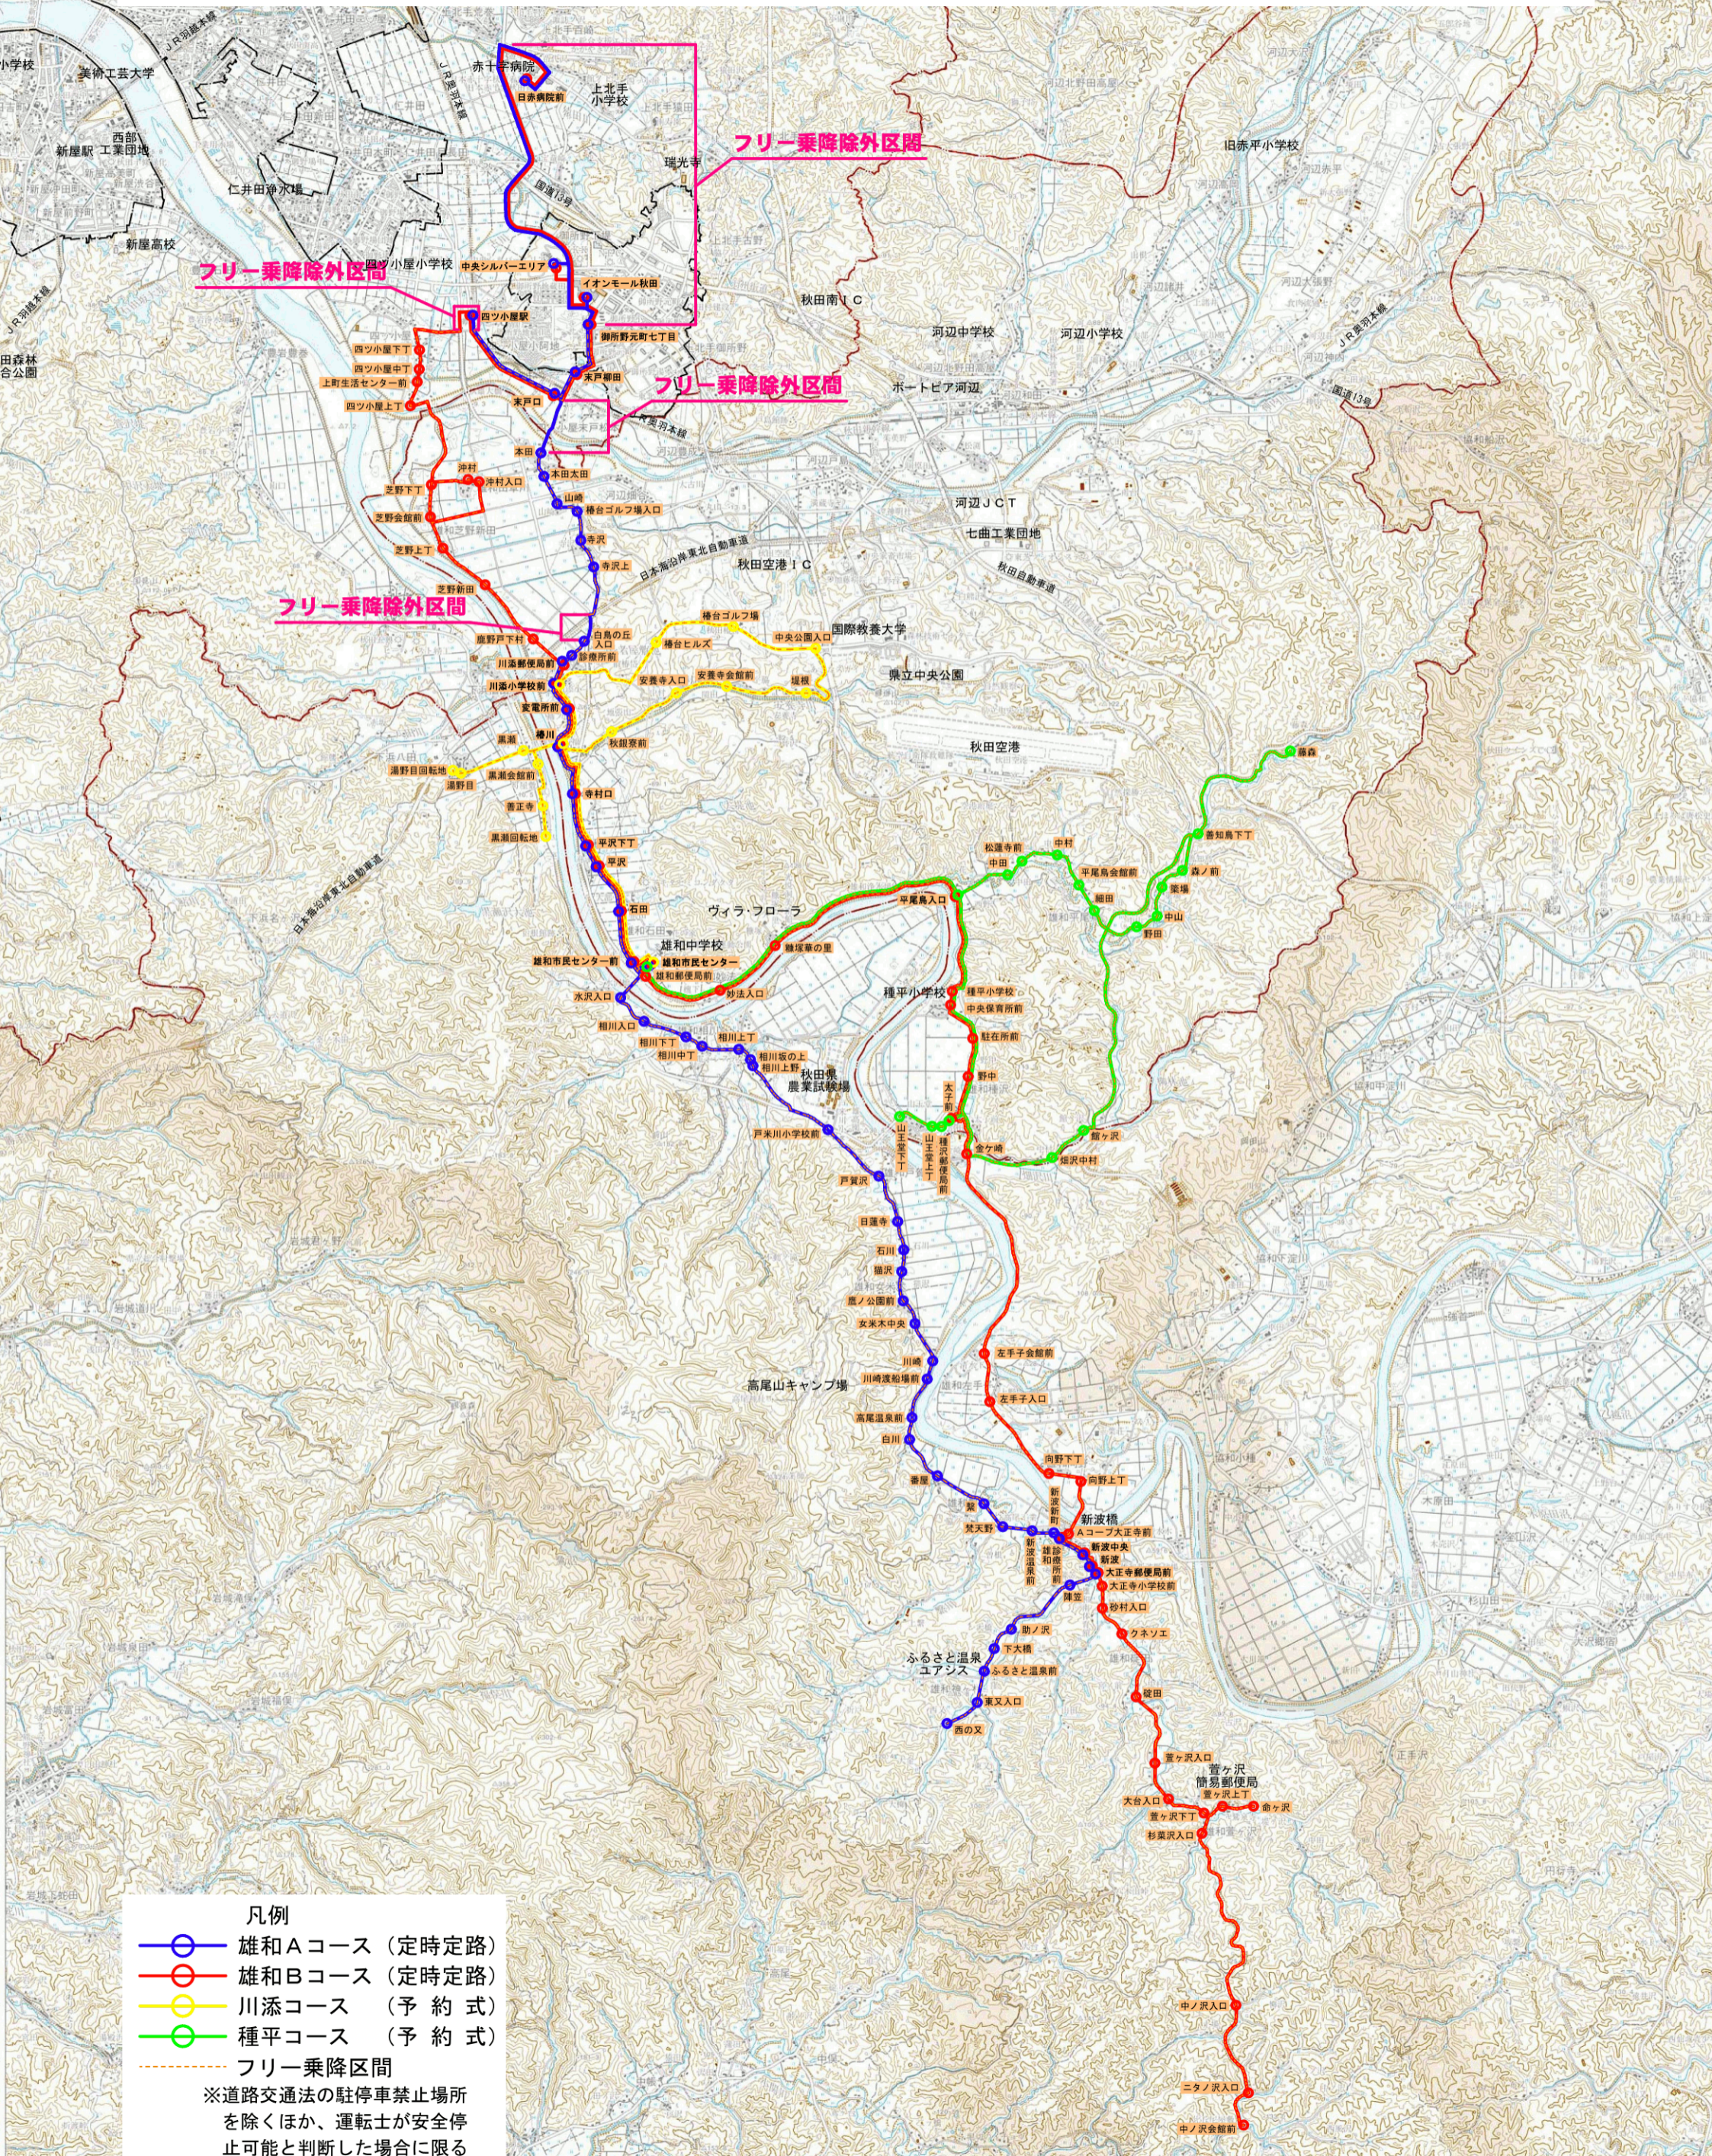

秋田市マイタウン・バス南部線（雄和） 路線図

フリー乗降除外区間

フリー乗降除外区間

フリー乗降除外区間

- 凡例
- 雄和Aコース (定時定路)
 - 雄和Bコース (定時定路)
 - 川添コース (予約式)
 - 種平コース (予約式)
 - フリー乗降区間
- ※道路交通法の駐停車禁止場所を除くほか、運転士が安全停止可能と判断した場合に限る