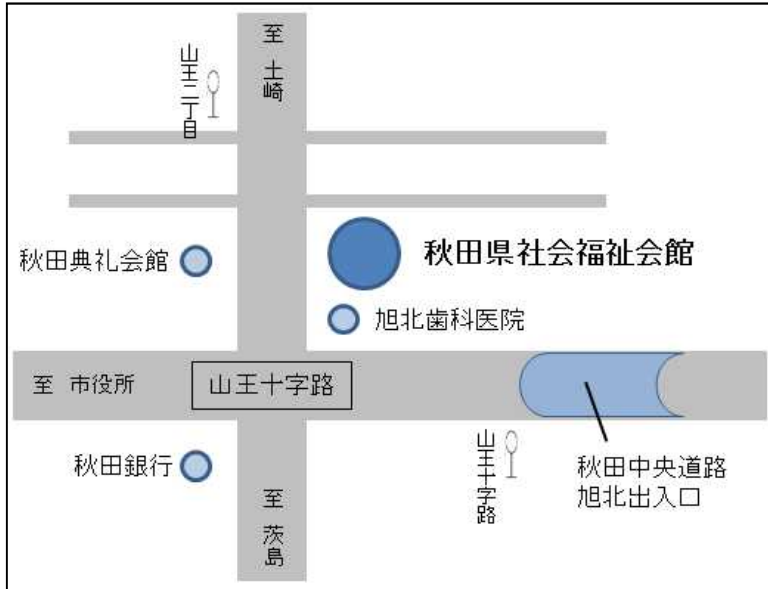

会場案内

○秋田会場

秋田県社会福祉会館
秋田市旭北栄町1-5

▼バス

秋田駅西口より7分
「山王十字路」下車徒歩5分

▼バス

秋田駅西口より8分
「山王2丁目」下車徒歩2分

○秋田会場

秋田市役所5階 正庁
秋田市山王一丁目1-1

▼バス

秋田駅西口より9分
「県庁市役所前」

会場案内

○東京会場
ホテルルポール麹町
東京都千代田区平河町2-4-3

- ▼東京メトロ
有楽町線
麹町駅 徒歩3分
- ▼東京メトロ
半蔵門線
半蔵門駅 徒歩5分
- ▼東京メトロ
有楽町線・半蔵門線・南北線
永田町駅 徒歩5分
- ▼東京メトロ
丸の内線・銀座線
赤坂見附駅 徒歩8分