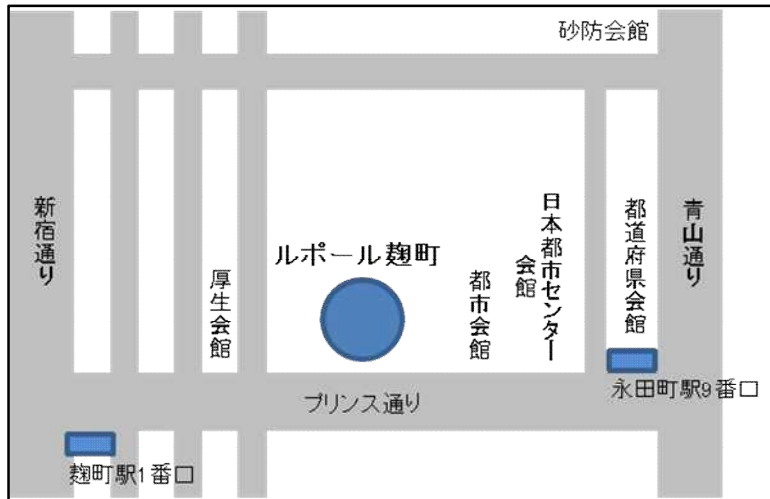

会場案内

○秋田会場

秋田県社会福祉会館
秋田市旭北栄町1-5

▼バス

秋田駅西口より7分
「山王十字路」下車徒歩5分

▼バス

秋田駅西口より8分
「山王2丁目」下車徒歩2分

○秋田会場

秋田市役所5階 正庁
秋田市山王一丁目1-1

▼バス

秋田駅西口より9分
「県庁市役所前」

会場案内

○東京会場
ホテルルポール麹町
東京都千代田区平河町2-4-3

- ▼東京メトロ
有楽町線
麹町駅 徒歩3分
- ▼東京メトロ
半蔵門線
半蔵門駅 徒歩5分
- ▼東京メトロ
有楽町線・半蔵門線・南北線
永田町駅 徒歩5分
- ▼東京メトロ
丸の内線・銀座線
赤坂見附駅 徒歩8分