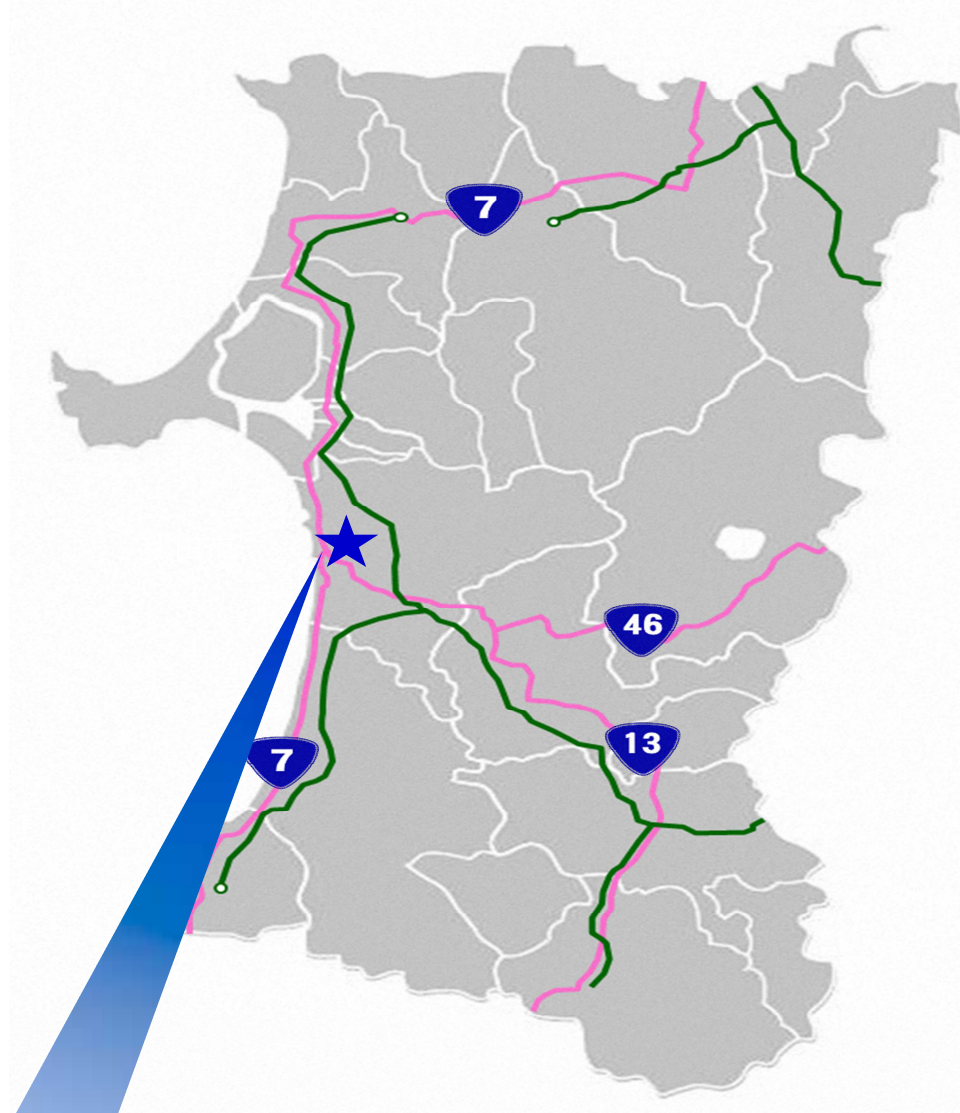

事業所の進出地
(予定)

株式会社マイティークラフト 秋田オフィス
(秋田市中通地内)

【問合せ先】

株式会社マイティークラフト

大杉 正和

電話番号 03-5985-2373