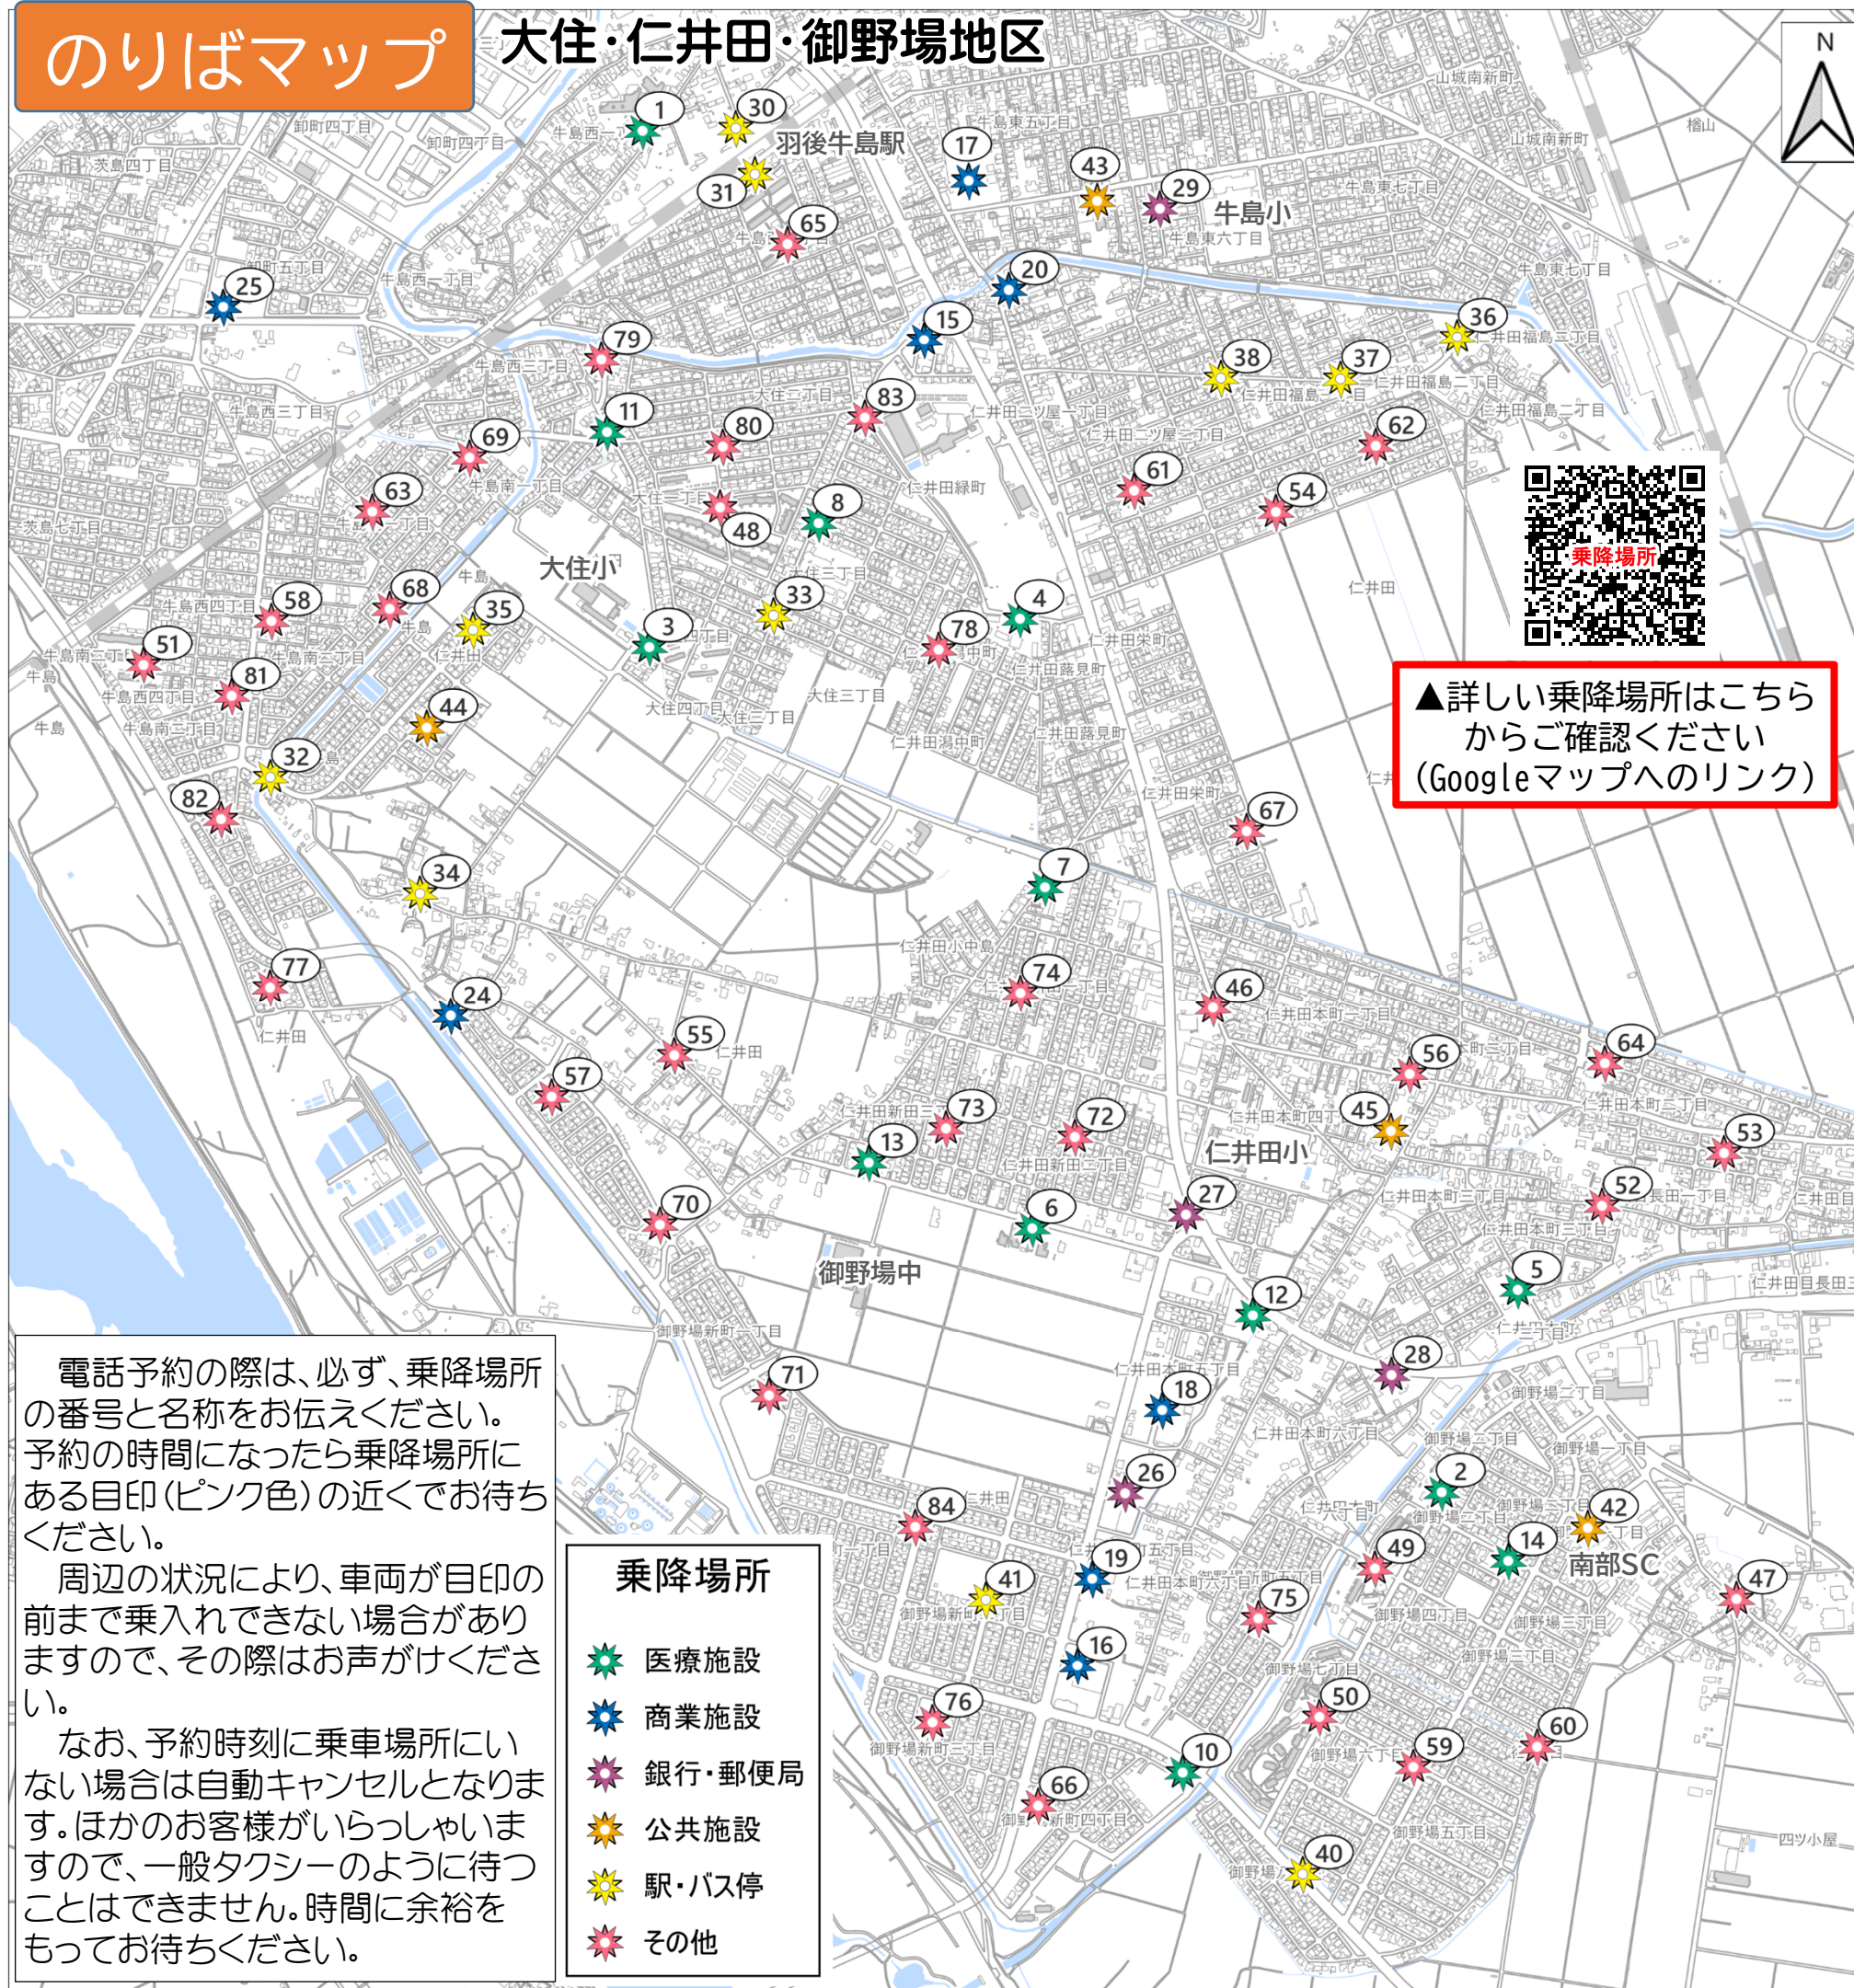

のりばマップ

大住・仁井田・御野場地区

電話予約の際は、必ず、乗降場所の番号と名称をお伝えください。予約の時間になったら乗降場所にある目印(ピンク色)の近くでお待ちください。

周辺の状況により、車両が目印の前まで乗入れできない場合がありますので、その際はお声がけください。

なお、予約時刻に乗車場所にいない場合は自動キャンセルとなります。ほかのお客様がいらっしゃいますので、一般タクシーのように待つことはできません。時間に余裕をもってお待ちください。

乗降場所

- ★ 医療施設
- ★ 商業施設
- ★ 銀行・郵便局
- ★ 公共施設
- ★ 駅・バス停
- ★ その他

分類	番号	乗降場所名	分類	番号	乗降場所名	
医療施設等	1	回生会病院	その他	46	ベルコンティホール仁井田	
	2	御野場病院		47	旧中野バス停	
	3	山岸クリニック		48	県営大野住宅	
	4	ふき健診クリニック		49	県営住宅御野場第1団地	
	5	阿部クリニック		50	県営住宅御野場第2団地	
	6	永沢整形外科クリニック		51	牛島清水町市営住宅	
	7	すすき眼科		52	目長田公民館	
	8	いちかわ内科クリニック		53	目長田団地町内会館	
	10	小松こども医院		54	仁井田福島児童遊園地	
	11	大住鈴木歯科医院		55	大野会館前	
	12	三浦歯科クリニック		56	上町公民館	
	13	御野場病院ケアプランセンター		57	新中島町内会館	
	14	御野場病院在宅ケアセンター前		58	牛島西四丁目町内会館	
	商業・金融機関等	15		ナイス仁井田店	59	御野場南町内会館
16		マルダイおのぼ店	60	御野場南町内会ゴミ集積所No.2		
17		マルダイ牛島店	61	二ツ屋二丁目ゴミ集積所		
18		ナイス仁井田南店	62	福島一丁目ゴミ集積所		
19		サンデー御野場店	63	東潟敷町内会ゴミ集積所		
20		ツルハドラッグ秋田牛島店	64	仁井田仲谷地第二児童遊園地		
24		ファミリーマート仁井田新中島店	65	牛島西二丁目第一街区公園		
25		コープあきた茨島店	66	御野場第一街区公園		
26		北都銀行秋田南支店	67	瑞穂街区公園		
駅・バス停	27	秋田信用金庫仁井田支店	68	牛島南二丁目第一児童遊園地		
	28	仁井田郵便局	69	牛島南一丁目第一児童遊園地		
	29	牛島東郵便局	70	仁井田新中島第五児童遊園地		
	30	羽後牛島駅西口(駐輪場前)	71	御野場第五街区公園		
	31	羽後牛島駅東口(駐輪場前)	72	仁井田第一街区公園		
	32	牛島西四丁目バス停	73	露野街区公園		
	33	大住三丁目バス停	74	仁井田新田一丁目児童遊園地		
	34	大野四区バス停	75	御野場第二街区公園		
	35	みなみ野入口バス停	76	御野場第三街区公園		
	36	福島橋バス停	77	仁井田新中島第三児童遊園地		
	37	福島下丁バス停	78	仁井田瀧中島児童遊園地		
公共施設	38	福島入口バス停	79	牛島西三丁目第七児童遊園地		
	40	御野場団地バス停	80	瀧中島街区公園		
	41	ニュータウン御野場バス停	81	牛島南二丁目第3児童遊園地		
	42	南部市民サービスセンター	82	仁井田新中島第一街区公園		
	43	なんびあ別館	83	ぽかぽかオレンジロード大住側入口		
	44	大住コミセン	84	御野場新町一丁目20番付近水路脇		
	45	仁井田コミセン