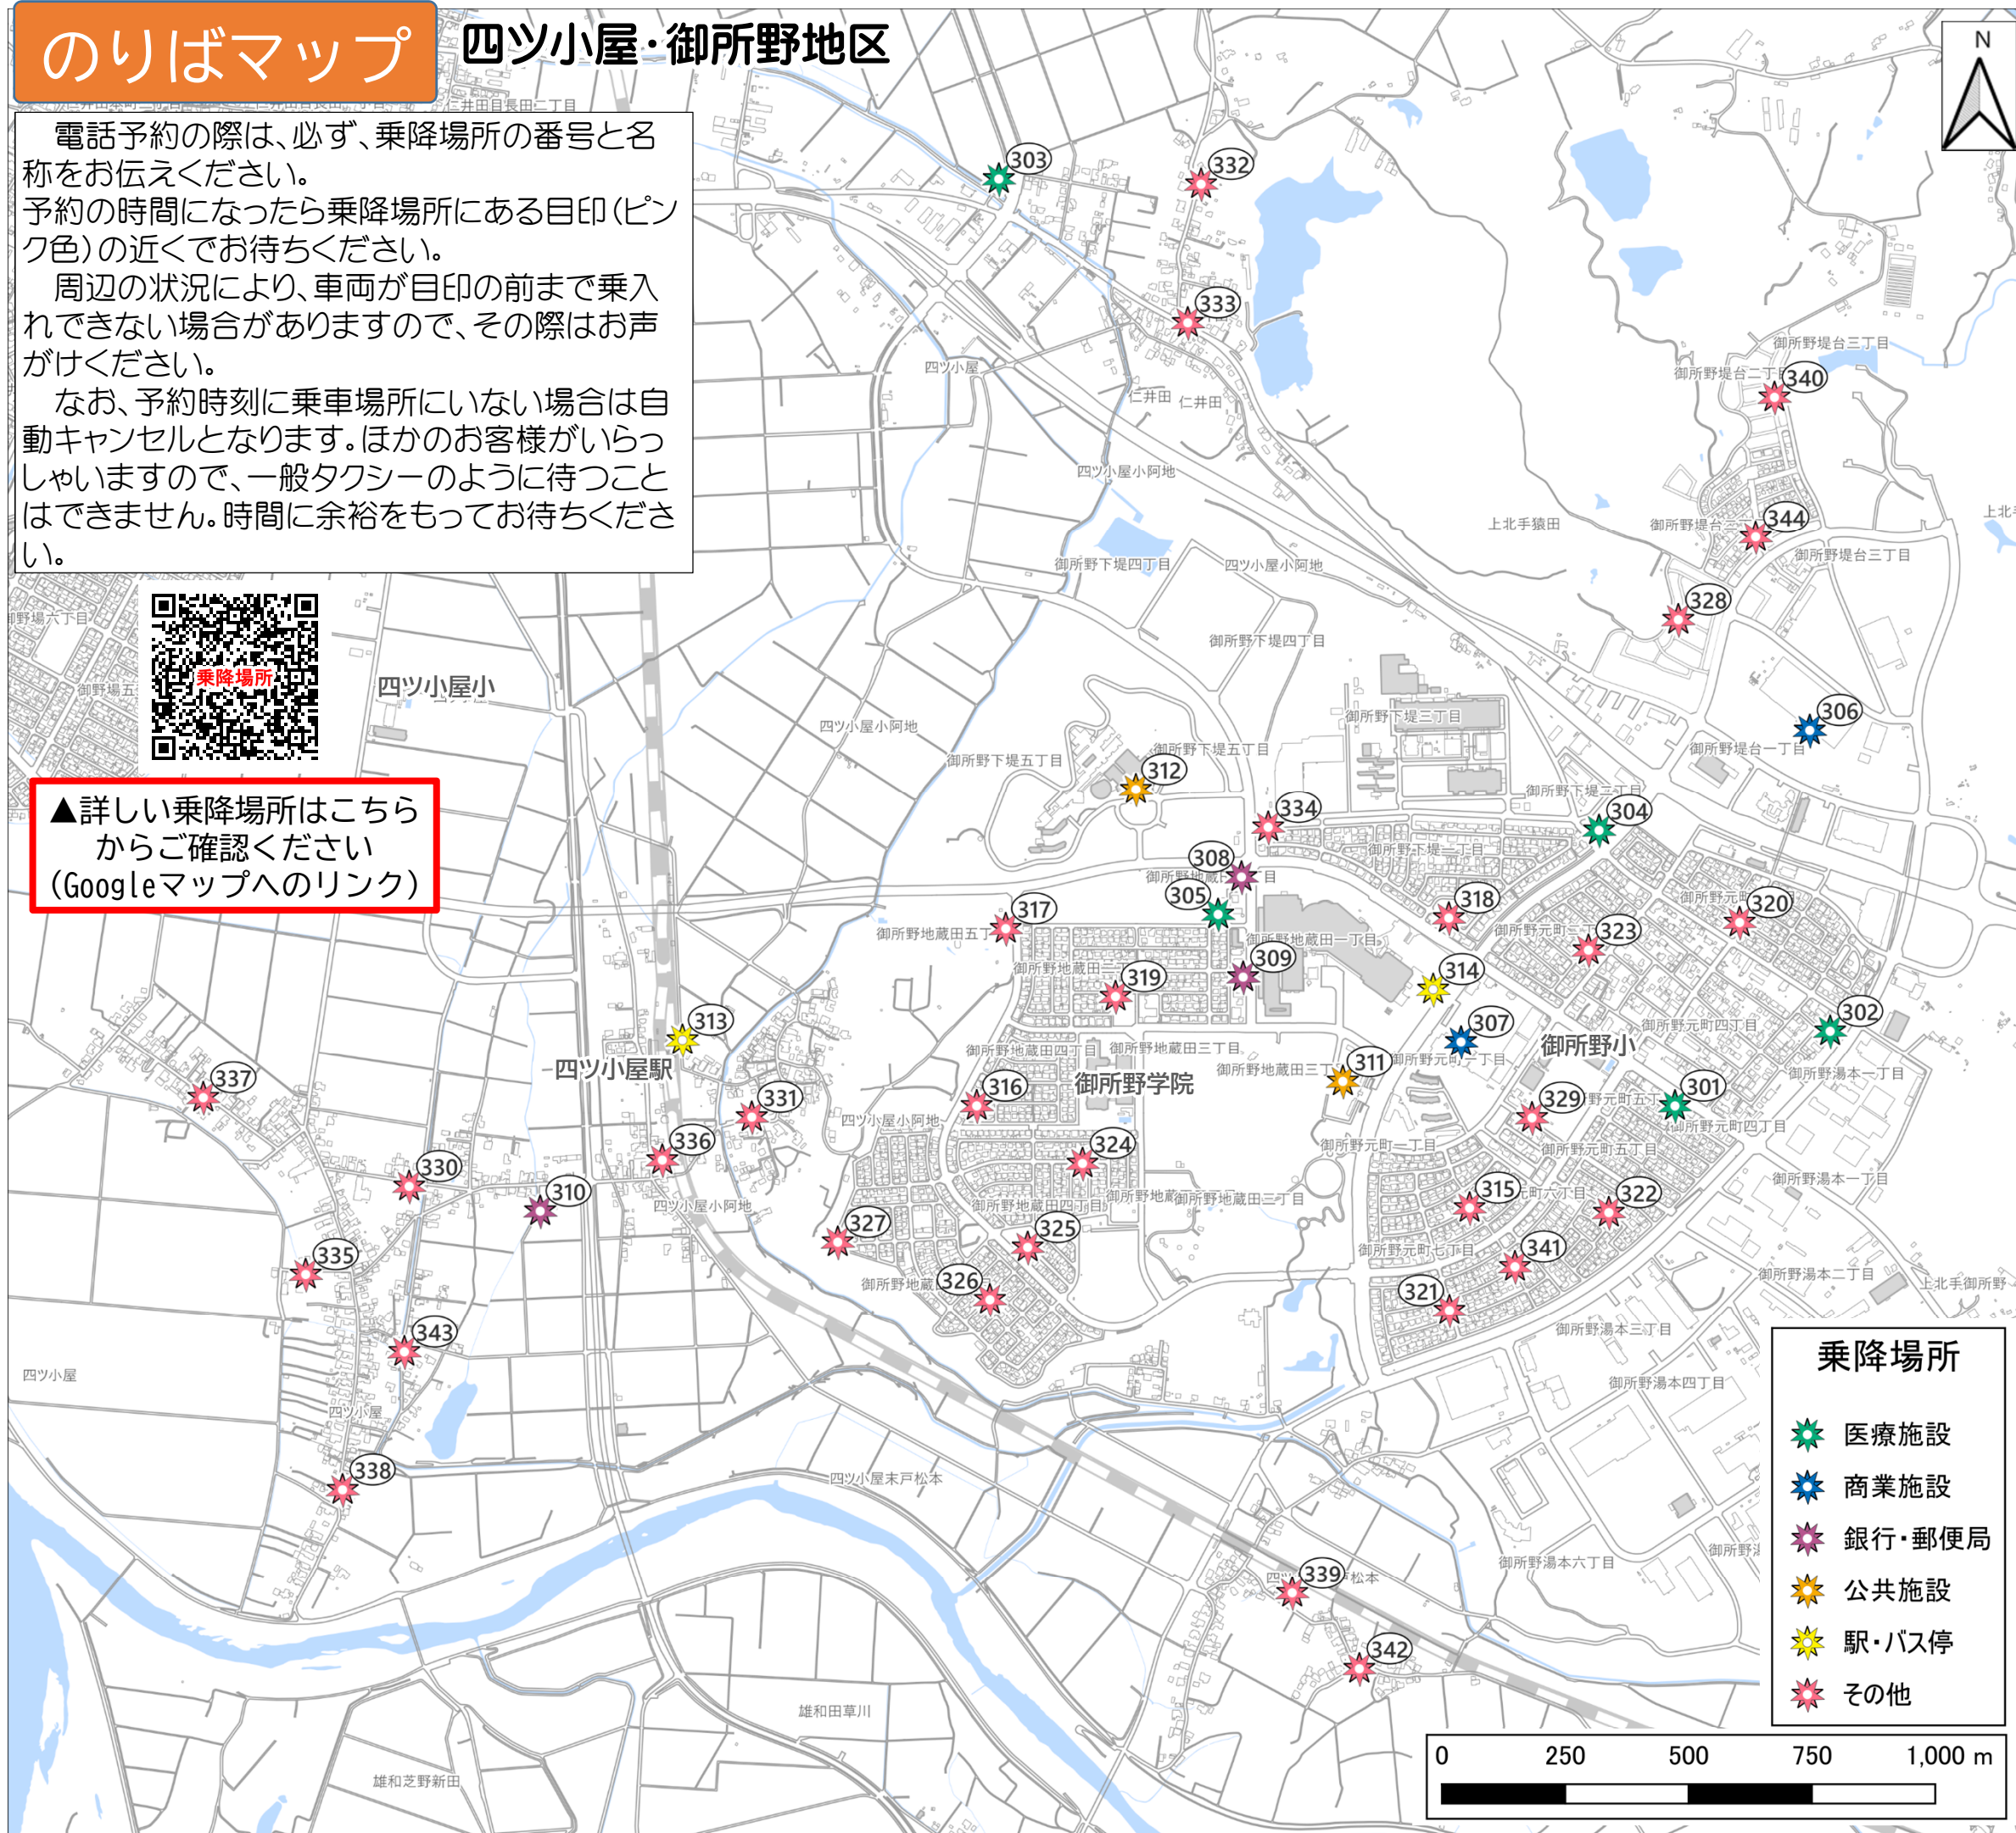

のりばマップ

四ツ小屋・御所野地区

電話予約の際は、必ず、乗降場所の番号と名称をお伝えください。
予約の時間になったら乗降場所にある目印(ピンク色)の近くでお待ちください。

周辺の状況により、車両が目印の前まで乗入れできない場合がありますので、その際はお声がけください。

なお、予約時刻に乗車場所にいない場合は自動キャンセルとなります。ほかのお客様がいらっしゃいますので、一般タクシーのように待つことはできません。時間に余裕をもってお待ちください。

▲詳しい乗降場所はこちら
からご確認ください
(Googleマップへのリンク)

乗降場所

- 医療施設
- 商業施設
- 銀行・郵便局
- 公共施設
- 駅・バス停
- その他

分類	番号	乗降場所名
医療施設等	301	御所野内科クリニック
	302	御所野かなや眼科
	303	御所野ひかりクリニック
	304	いなば御所野乳腺クリニック
	305	ごしよの耳鼻咽喉科
商業・金融	306	スーパーセンターアマノ 御所野店
	307	ジェイ・マルエー御所野店
	308	秋田銀行 御所野ニュータウン支店
	309	秋田御所野郵便局
	310	四ツ小屋簡易郵便局
公共	311	秋田テルサ
	312	中央シルバーエリア
駅等	313	四ツ小屋駅東駐輪場
	314	御所野小学校入口バス停
その他	315	御所野元町七丁目第一児童遊園地
	316	御所野地蔵田四丁目ポケットパーク
	317	御所野ふれあい地区公園
	318	御所野第一街区公園
	319	御所野第三街区公園
	320	御所野第四街区公園
	321	御所野元町七丁目第三児童遊園地
	322	御所野元町六丁目第一児童遊園地
	323	御所野元町二丁目第一児童遊園地
	324	御所野地蔵田四丁目2号ポケットパーク
	325	御所野第五街区公園
	326	地蔵田五丁目1号ポケットパーク
	327	御所野地蔵田五丁目一公園
	328	御所野堤台一丁目第一児童遊園地
	329	御所野第二街区公園
	330	四ツ小屋城下当広場
	331	小阿地公民館
	332	宝竜崎公民館
	333	横山公民館入口
	334	下堤集会所
	335	下丁公民館
	336	駅前公民館
	337	上野公民館
	338	上町生活総合センター
	339	末戸松本公民館
	340	堤台二丁目ゴミ集積所1
	341	御所野元町七丁目ゴミ集積所
	342	末戸松本ゴミ集積所
	343	笹葉ゴミ集積所
	344	堤台二丁目ゴミ集積所2