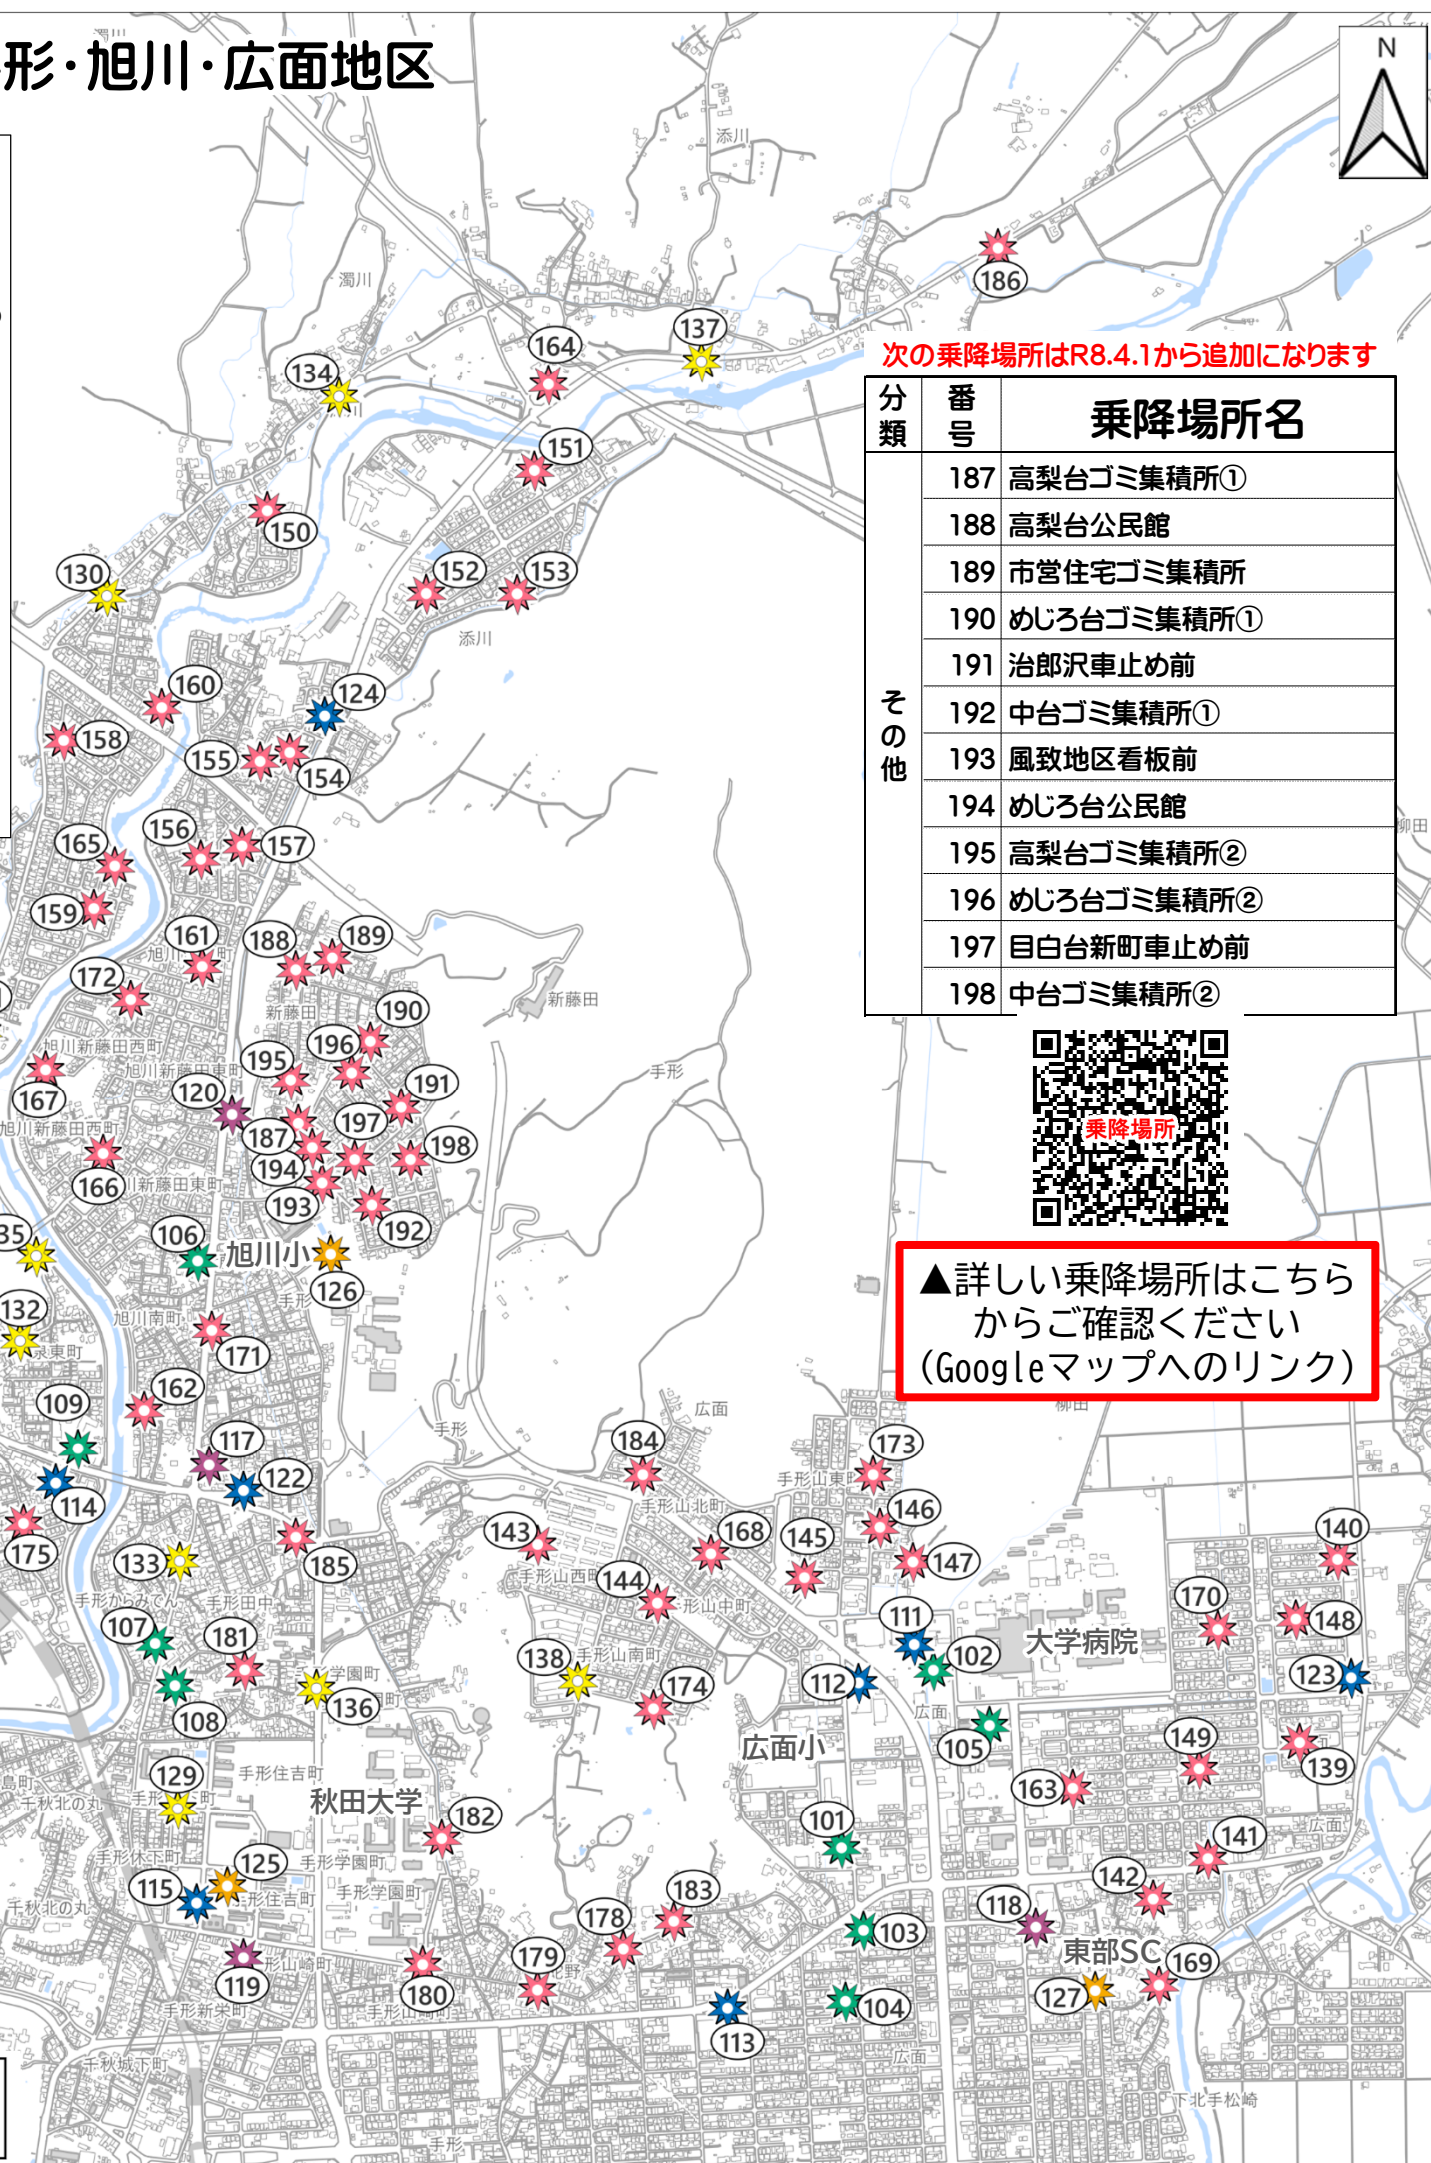

秋田市エリア交通をご利用ください

令和8年4月1日(水)から高梨台・手形中台地区でも運行します。

秋田市エリア交通は、予約制の乗合交通です。決まった経路や時刻はなく、あらかじめ決まっているのりばの間に、予約に応じて運行します。買物などで気軽にご利用ください。

| | | | | | |
|------|-------------------------------------|-------|-------|-------|-------|
| 運行日 | 月曜・水曜・金曜(祝日、年末年始、お盆期間を除く)※1 | | | | |
| 予約受付 | 5日前から乗車の1時間前まで。 8時発の便のみ前平日17時まで。 | | | | |
| 運賃 | 1人1乗車300円(小学生半額、未就学児は無料)※2 | | | | |
| 運行時刻 | 8:00 | 9:00 | 10:00 | 11:00 | 12:00 |
| | 13:00 | 14:00 | 15:00 | 16:00 | |

動画説明もご覧ください

予約センター:018-803-9664
(平日8時~17時)※12/29~1/3はお休みします。

スマートフォンなどからも簡単に予約できます。右のQRコードからどうぞ。初回のみ登録が必要です。(20:00~翌7:00までは休止)

ご利用にあたっての注意事項

- 予約区間のみの利用になります。決められた場所以外での利用はできません。
 - **乗車後の目的地変更や予約区間以外での利用はできません。**
 - 乗合での運行になるため、**回り道をしたり、乗車時刻・到着時刻の変更や、順番が前後する場合があります。また、一般タクシーと異なり乗合となりますので、予約時間になれば出発します。**余裕をもって乗車場所にお越しください。
 - **キャンセルする場合は、お早めにコールセンターへ連絡または予約サイトで手続きをお願いします。**乗車場所にいない場合は自動キャンセルになります。
 - 乗合となりますので、ほかのお客様のご迷惑になるような行為はご遠慮願います。迷惑行為があった場合は利用を制限させていただく場合があります。
- ※車椅子でのご利用は予約センターにお問い合わせください。

アンケートへの協力をお願いします

エリア交通のサービス改善のため、利用者アンケートを実施しています。回答は右のQRコードからお願いします。

のりばマップ

手形・旭川・広面地区

電話予約の際は、必ず、乗降場所の番号と名称をお伝えください。予約の時間になったら乗降場所にある目印(ピンク色)の近くでお待ちください。

周辺の状況により、車両が目印の前まで乗入れできない場合がありますので、その際はお声がけください。

なお、予約時刻に乗車場所にいない場合は自動キャンセルとなります。ほかのお客様がいらっしゃいますので、一般タクシーのように待つことはできません。時間に余裕をもってお待ちください。

乗降場所

-  医療施設
-  商業施設
-  銀行・郵便局
-  公共施設
-  駅・バス停
-  その他

次の乗降場所はR8.4.1から追加になります

| 分類 | 番号 | 乗降場所名 |
|-----|-----------|------------|
| その他 | 187 | 高梨台ゴミ集積所① |
| | 188 | 高梨台公民館 |
| | 189 | 市営住宅ゴミ集積所 |
| | 190 | めじろ台ゴミ集積所① |
| | 191 | 治郎沢車止め前 |
| | 192 | 中台ゴミ集積所① |
| | 193 | 風致地区看板前 |
| | 194 | めじろ台公民館 |
| | 195 | 高梨台ゴミ集積所② |
| | 196 | めじろ台ゴミ集積所② |
| 197 | 目白台新町車止め前 | |
| 198 | 中台ゴミ集積所② | |