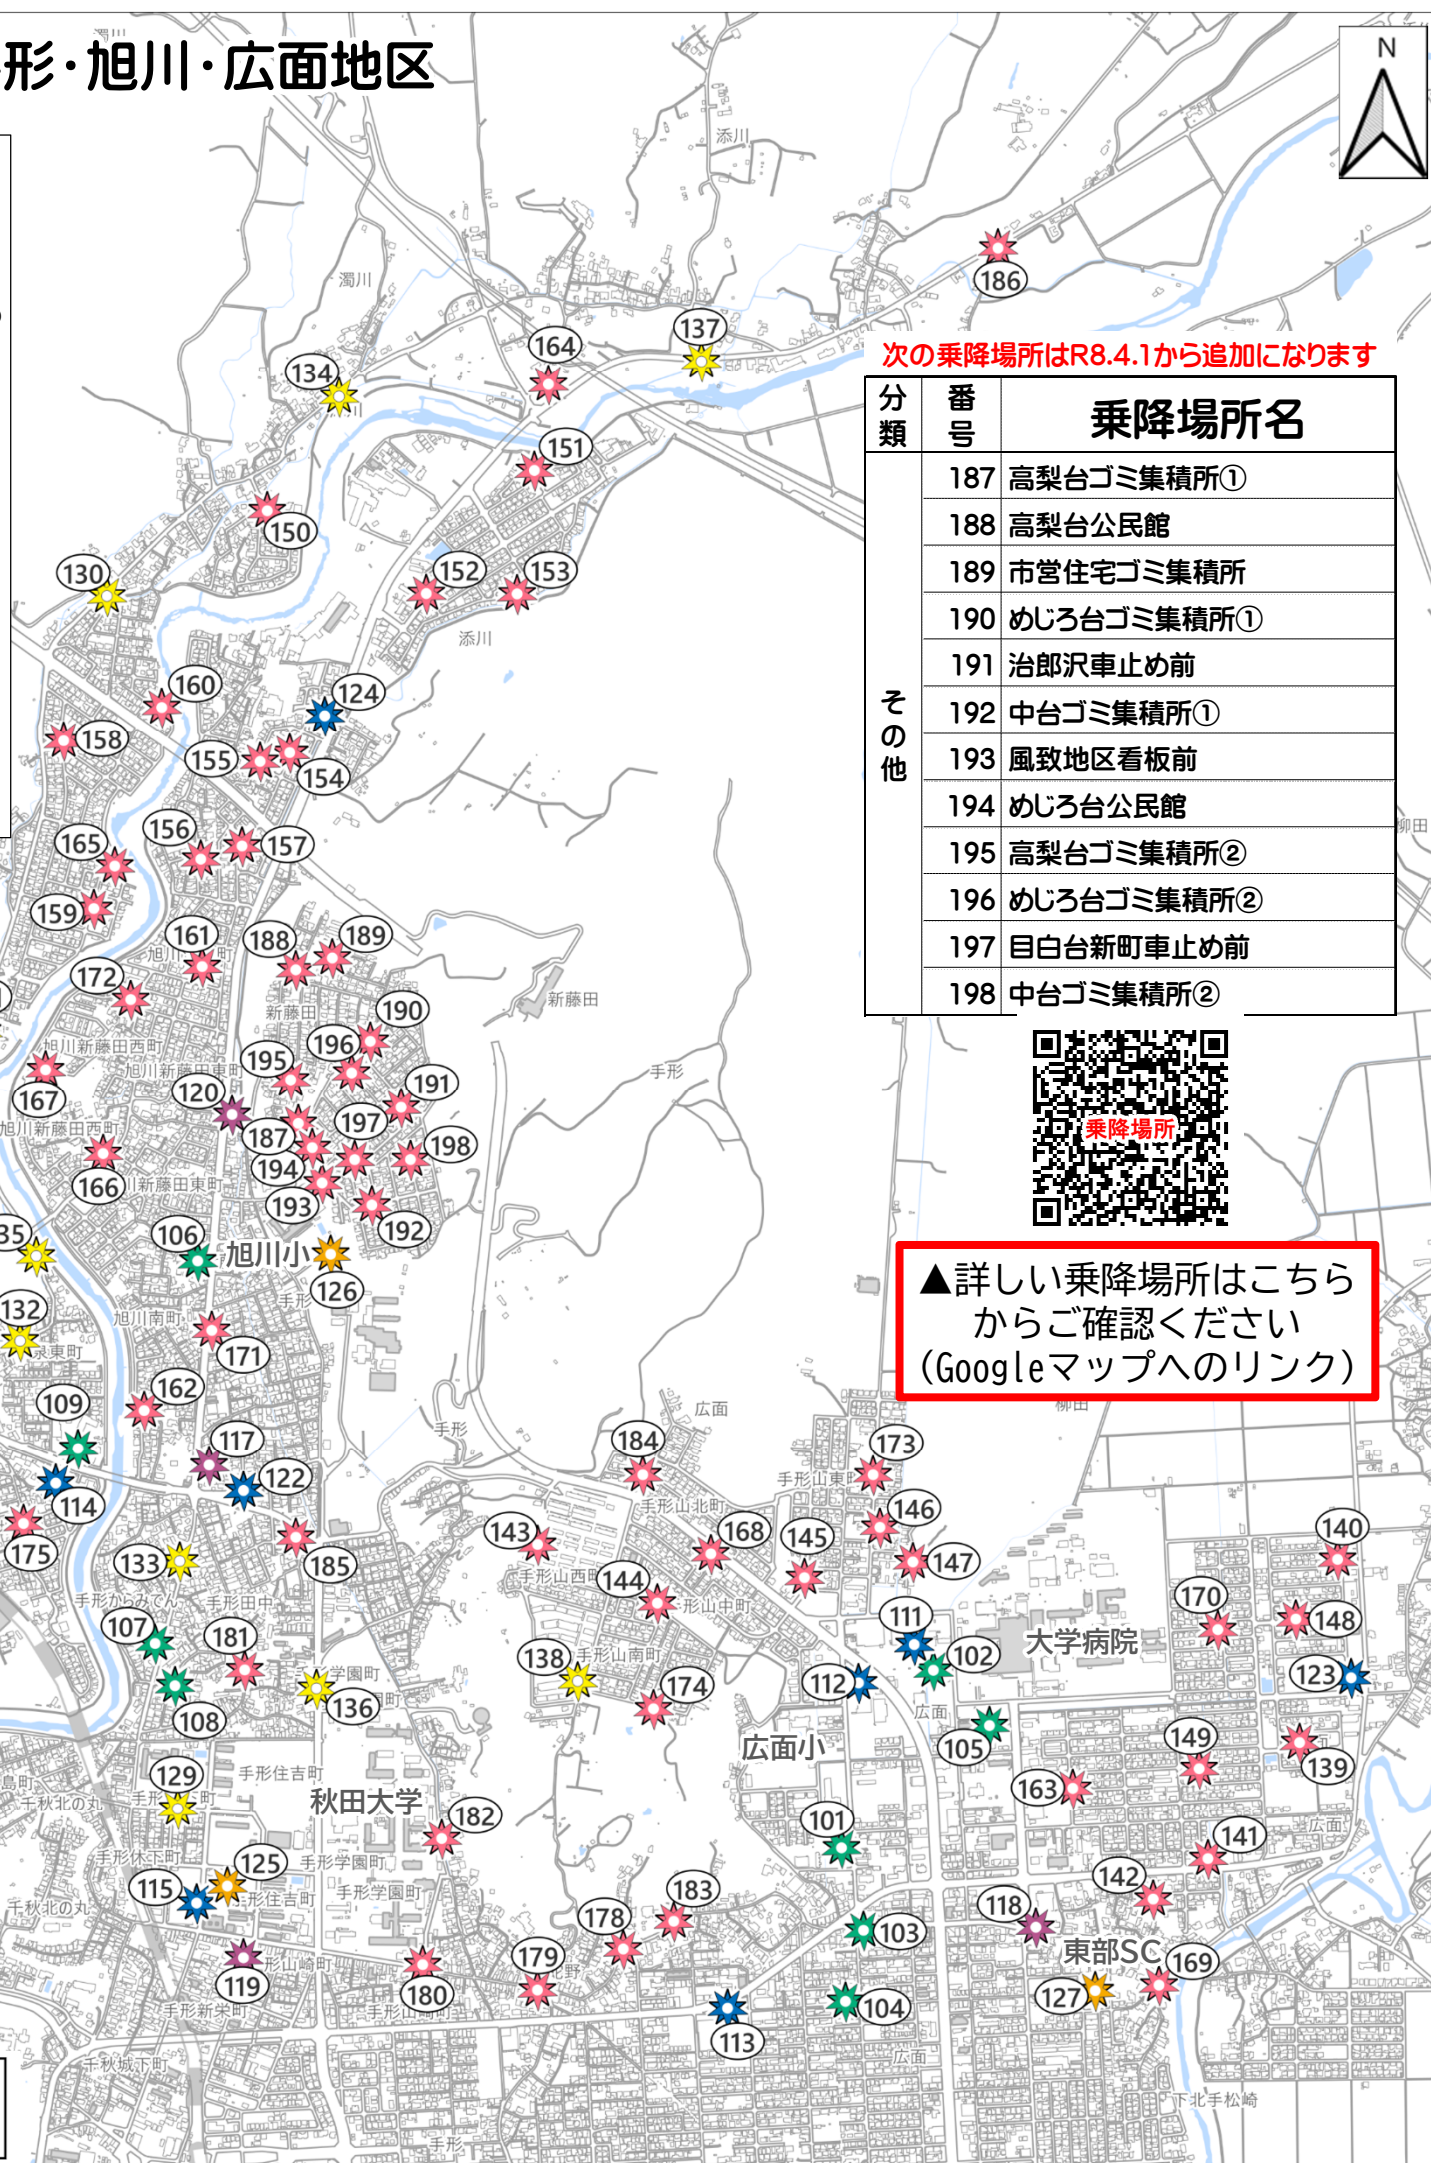

# のりばマップ

## 手形・旭川・広面地区

電話予約の際は、必ず、乗降場所の番号と名称をお伝えください。予約の時間になったら乗降場所にある目印(ピンク色)の近くでお待ちください。

周辺の状況により、車両が目印の前まで乗入れできない場合がありますので、その際はお声がけください。

なお、予約時刻に乗車場所にいない場合は自動キャンセルとなります。ほかのお客様がいらっしゃいますので、一般タクシーのように待つことはできません。時間に余裕をもってお待ちください。

### 乗降場所

-  医療施設
-  商業施設
-  銀行・郵便局
-  公共施設
-  駅・バス停
-  その他

次の乗降場所はR8.4.1から追加になります

分類	番号	乗降場所名
その他	187	高梨台ゴミ集積所①
	188	高梨台公民館
	189	市営住宅ゴミ集積所
	190	めじろ台ゴミ集積所①
	191	治郎沢車止め前
	192	中台ゴミ集積所①
	193	風致地区看板前
	194	めじろ台公民館
	195	高梨台ゴミ集積所②
	196	めじろ台ゴミ集積所②
197	目白台新町車止め前	
198	中台ゴミ集積所②	

▲詳しい乗降場所はここからご確認ください  
(Googleマップへのリンク)

分類	番号	乗降場所名	分類	番号	乗降場所名
医療施設等	101	あきた東内科クリニック	その他	144	手形山中町街区公園
	102	石田小児科医院		145	手形山東町児童遊園地
	103	柏木歯科		146	広面二階堤児童遊園地
	104	広面ファミリークリニック		147	広面二階堤第二児童遊園地
	105	秋田はすめまクリニック		148	柳田川崎第二児童遊園地
	106	かがや内科医院		149	広面川崎街区公園
	107	手形歯科診療所		150	濁川家ノ前第二児童遊園地
	108	柳田医院		151	添川地ノ内第一児童遊園地
	109	いずみメイプル薬局		152	添川地ノ内第二児童遊園地
	110	すすらん薬局泉店		153	添川地ノ内第三児童遊園地
商業・金融機関等	111	イオスタイル広面	154	古城苑第二街区公園	
	112	スーパードラッグアサヒ 広面店	155	添川境内川原第一児童遊園地	
	113	いとく 秋田東店	156	添川境内川原第三児童遊園地	
	114	ファーマーズマーケット彩菜館	157	古城苑第一街区公園	
	115	グランマート手形店	158	あさひかわ第一街区公園	
	116	葉王堂 天徳寺通店	159	あさひかわ第二街区公園	
	117	秋田銀行手形北支店	160	濁川三升作児童遊園地	
	118	秋田銀行広面支店	161	旭川街区公園	
	119	秋田手形郵便局	162	旭川南町第二児童遊園地	
	120	秋田新藤田郵便局	163	広面糠塚第一児童遊園地	
	121	秋田泉郵便局	164	添川地域交流センター	
	122	ファミリーマート 秋田高校前店	165	あさひ町内会館	
	123	テイリーヤマザキ 柳田川崎店	166	新藤田公民館	
	124	ファミリーマート 秋田添川店	167	旭川団地町内会公民館	
公共施設	125	明德地区コミュニティセンター	168	手形山町内会館	
	126	旭川地区コミュニティセンター	169	谷内佐渡町内会館	
	127	東部市民サービスセンター	170	境田会館	
	128	泉外旭川駅	171	扇田町内会ゴミ集積所	
	129	東中学校前バス停(上り)	172	旭川団地町内会ゴミ集積所	
	130	濁川下丁バス停(上り)	173	二階堤町内会ゴミ集積所	
	131	平和町バス停(上り)	174	手形山第一町内会ゴミ集積所	
	132	泉上丁バス停(下り)	175	泉下町内会ゴミ集積所2	
	133	からみでんバス停(下り)	176	泉下町内会ゴミ集積所1	
	134	蟹子沢バス停(上り)	177	泉一ノ坪町内会ゴミ集積所	
	135	新藤田入口バス停(下り)	178	赤沼町内会ゴミ集積所1	
駅・バス停	136	鉱業博物館入口バス停(下り)	179	手形蛇野親睦会ゴミ集積所	
	137	添川上丁バス停(上り)	180	蛇野西町町内会ゴミ集積所	
	138	手形山西町バス停	181	手形田中町内会ゴミ集積所	
	139	広面谷内佐渡児童遊園地	182	大沢町内会ゴミ集積所	
	140	柳田川崎第一児童遊園地	183	赤沼町内会ゴミ集積所2	
	141	広面川崎児童遊園地(水路側)	184	手形山北町町内会ゴミ集積所	
	142	広面糠塚第二児童遊園地	185	手形からみでん東部町内会ゴミ集積所	
	143	手形山市営住宅集会所	186	添川町内会蓬田ゴミ集積所	