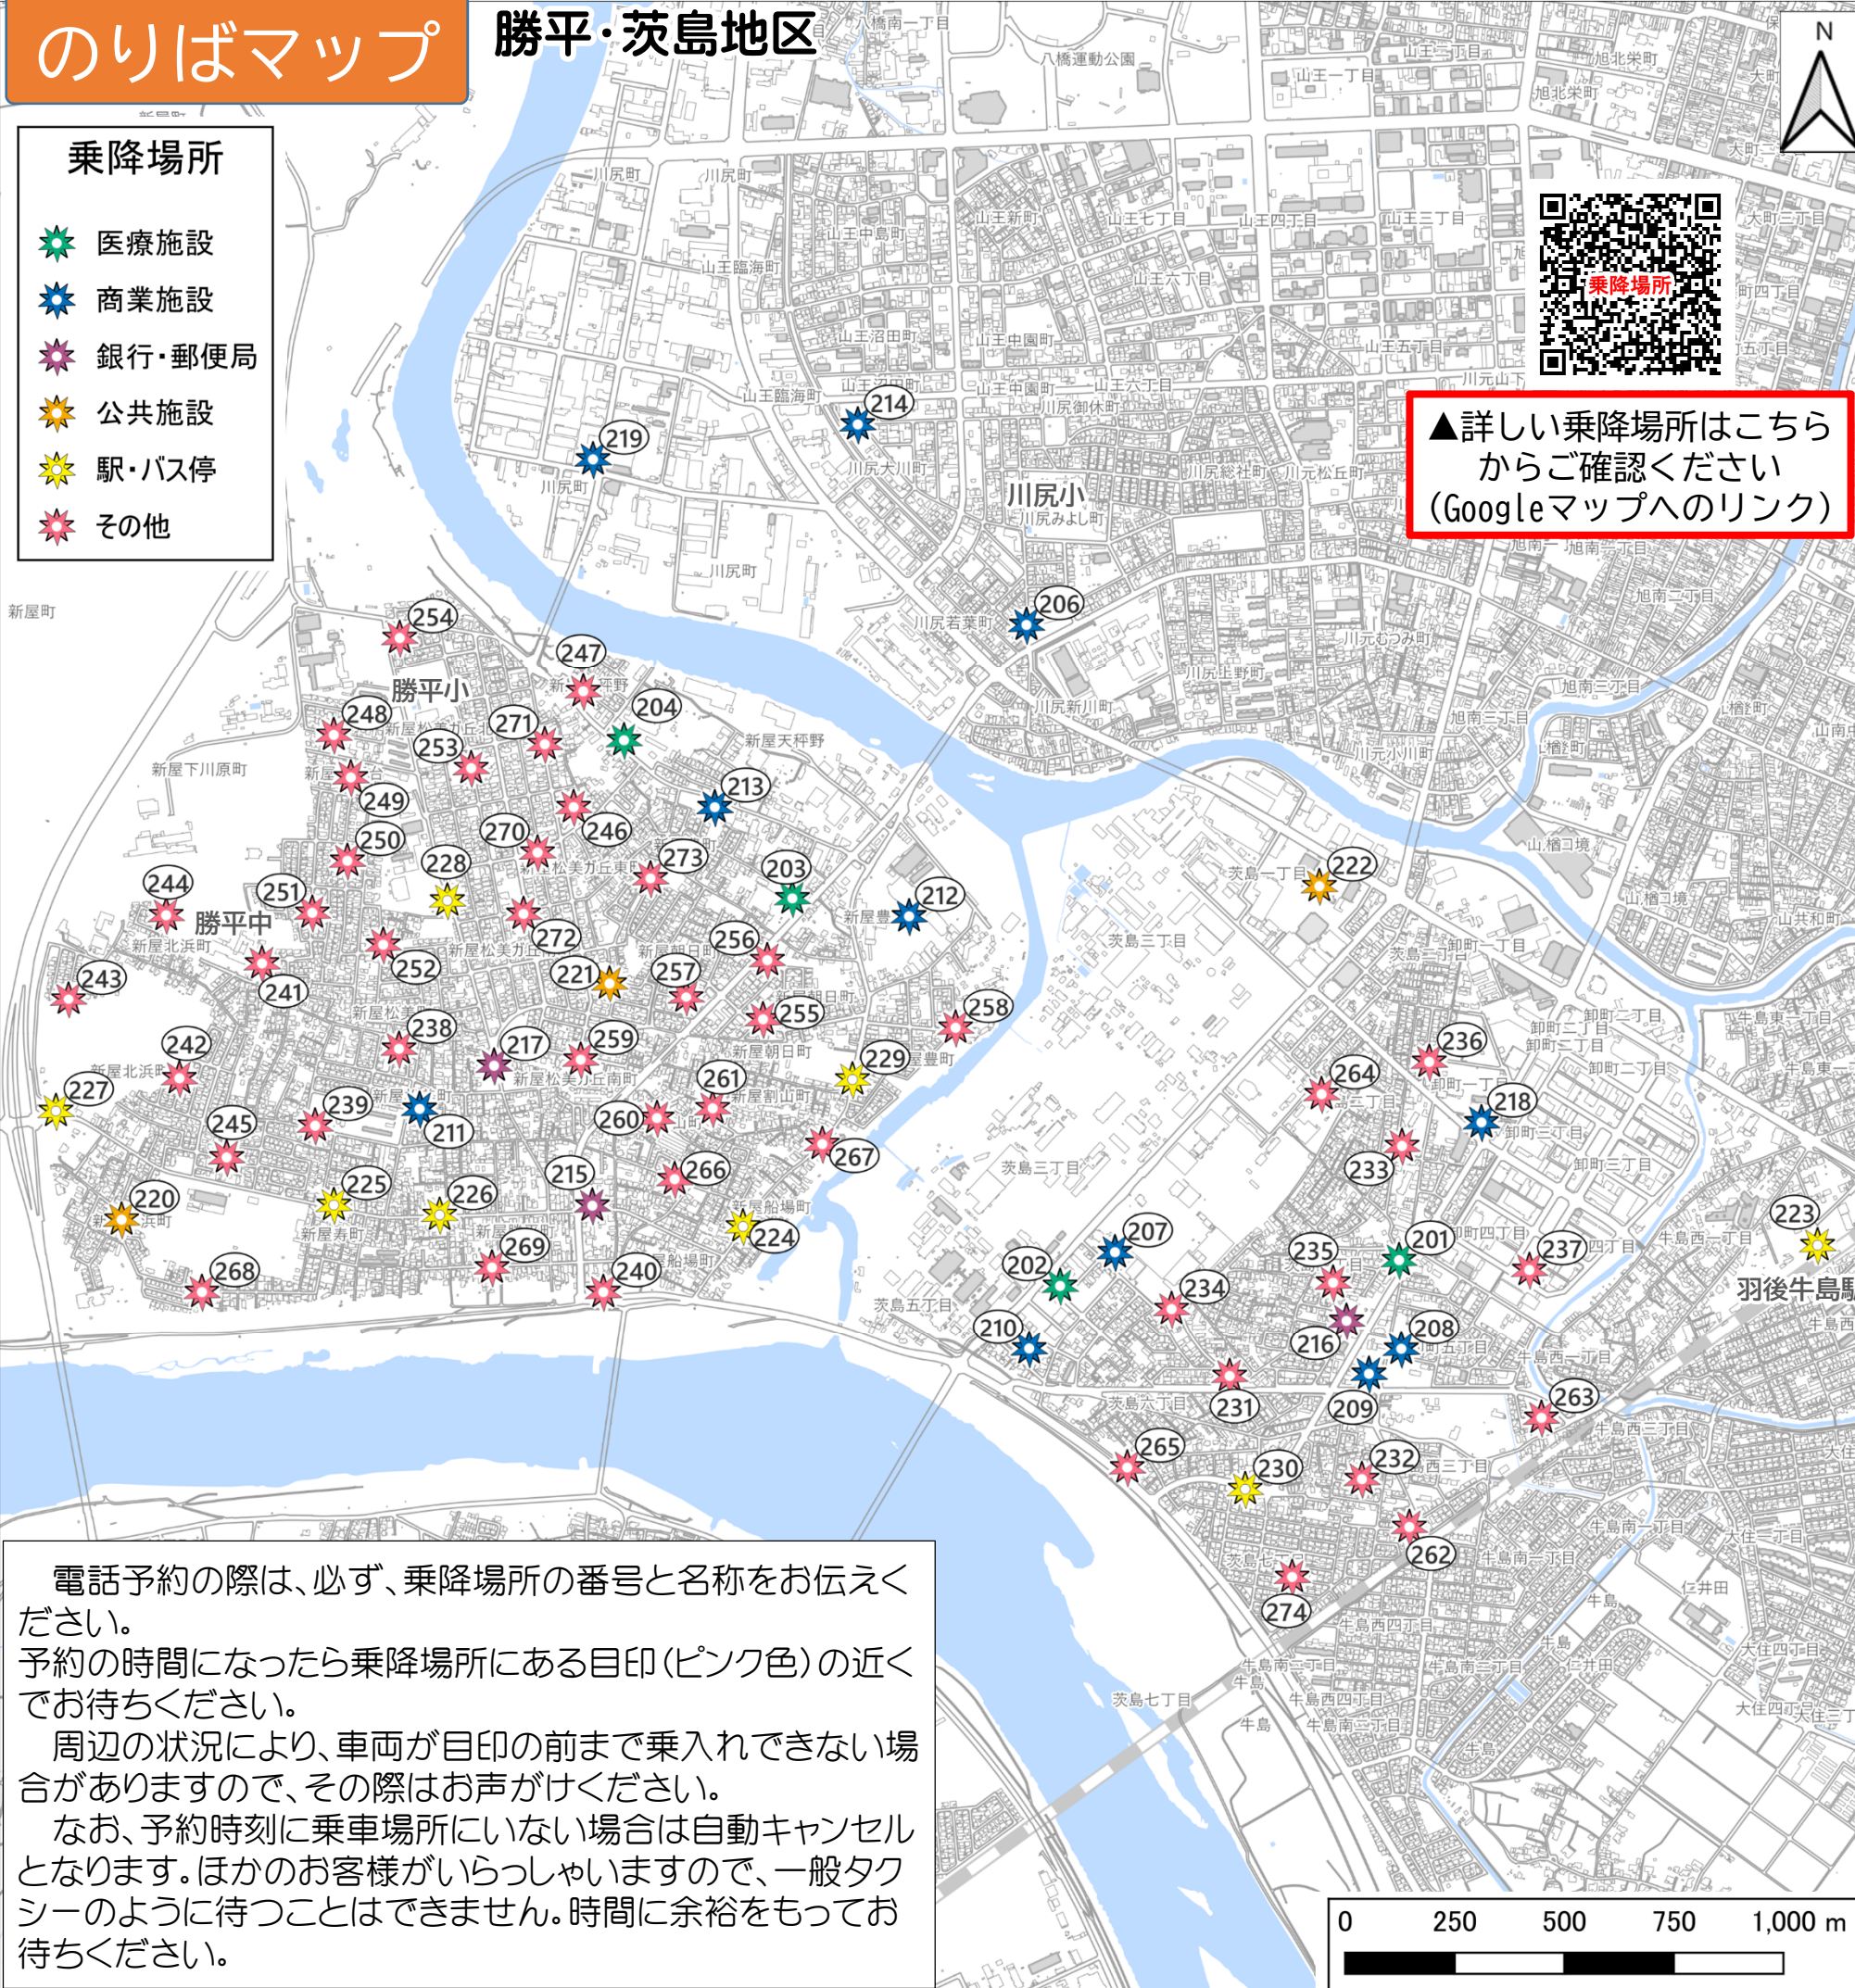

のりばマップ

勝平・茨島地区

乗降場所

- 医療施設
- 商業施設
- 銀行・郵便局
- 公共施設
- 駅・バス停
- その他

▲詳しい乗降場所は
こちらからご確認ください
(Googleマップへのリンク)

電話予約の際は、必ず、乗降場所の番号と名称をお伝えください。
予約の時間になったら乗降場所にある目印(ピンク色)の近くでお待ちください。
周辺の状況により、車両が目印の前まで乗入れできない場合がありますので、その際はお声がけください。
なお、予約時刻に乗車場所にいない場合は自動キャンセルとなります。ほかのお客様がいらっしゃいますので、一般タクシーのように待つことはできません。時間に余裕をもってお待ちください。

分類	番号	乗降場所名	分類	番号	乗降場所名
医療施設等	201	水沢医院	その他	238	新屋松美町児童遊園地
	202	山田整形外科医院		239	新屋松美緑道
	203	富田胃腸科内科医院		240	雄物川河川敷公園広場
	204	いいの内科クリニック		241	新屋北浜児童遊園地
商業・金融機関等	206	いとく 川尻店	242	北浜街区公園	
	207	イオンスタイル茨島	243	新屋北浜町第二児童遊園地	
	208	葉王堂 秋田茨島店	244	新屋下川原第四児童遊園地	
	209	コープあきた 茨島店	245	新屋割山第二児童遊園地	
	210	ジェイ・マルエー 茨島店	246	松美ヶ丘第二街区公園(公園内ゴミ集積所)	
	211	スーパードラッグアサヒ 秋田勝平店	247	新屋天秤野第二児童遊園地	
	212	ナイス 割山店	248	新屋勝平台第四児童遊園地	
	213	ドラッグセイムス新屋店	249	新屋勝平台第三児童遊園地	
	214	ドジャース 食品館	250	新屋下川原第二児童遊園地	
	215	秋田銀行 割山支店	251	新屋下川原第五児童遊園地	
	216	秋田銀行 卸町支店	252	勝平台街区公園	
	217	秋田割山郵便局	253	松美ヶ丘第一街区公園	
	218	ファミリーマート 卸町店	254	新屋下川原第三児童遊園地	
	219	ヤマザキテイリーストア秋田工業団地店	255	朝日第四街区公園(公園内ゴミ集積所)	
	駅・バス停	220	南浜地域活動支援センター	256	朝日第二街区公園
221		勝平地区コミュニティセンター	257	朝日第三街区公園(公園内ゴミ集積所)	
222		茨島地区コミュニティセンター	258	豊町街区公園	
223		羽後牛島駅西口(駐輪場)	259	松美ヶ丘第四街区公園(公園内ゴミ集積所)	
224		船場町バス停(上り)	260	新屋割山第三児童遊園地	
225		寿町バス停(上り)	261	新屋割山第五児童遊園地	
226		勝平バス停(上り)	262	牛島西三丁目第三児童遊園地	
227		南浜回転地バス停	263	牛島西三丁目第五児童遊園地	
228		松美ヶ丘バス停(上り)	264	双葉町会館	
229		割山町バス停(上り)	265	三皇通町内会ゴミ集積所	
その他	230	茨島七丁目バス停(下り)	266	新屋勝平町ゴミ集積所	
	231	茨島街区公園	267	船場町第1宿舍前ゴミ集積所	
	232	牛島西三丁目第二児童遊園地	268	南浜14ゴミ集積所	
	233	茨島二丁目第一児童遊園地	269	新屋勝平町15ゴミ集積所	
	234	茨島六丁目児童遊園地	270	松美ヶ丘町内会No.20ゴミ集積所	
	235	茨島四丁目第三児童遊園地	271	松美ヶ丘東町内会No.12ゴミ集積所	
	236	茨島二丁目第三児童遊園地	272	松美ヶ丘町内会No.19ゴミ集積所	
	237	柳原新田第四街区公園	273	松美ヶ丘東町内会No.5ゴミ集積所	
			274	茨島七丁目町内会ゴミ集積所