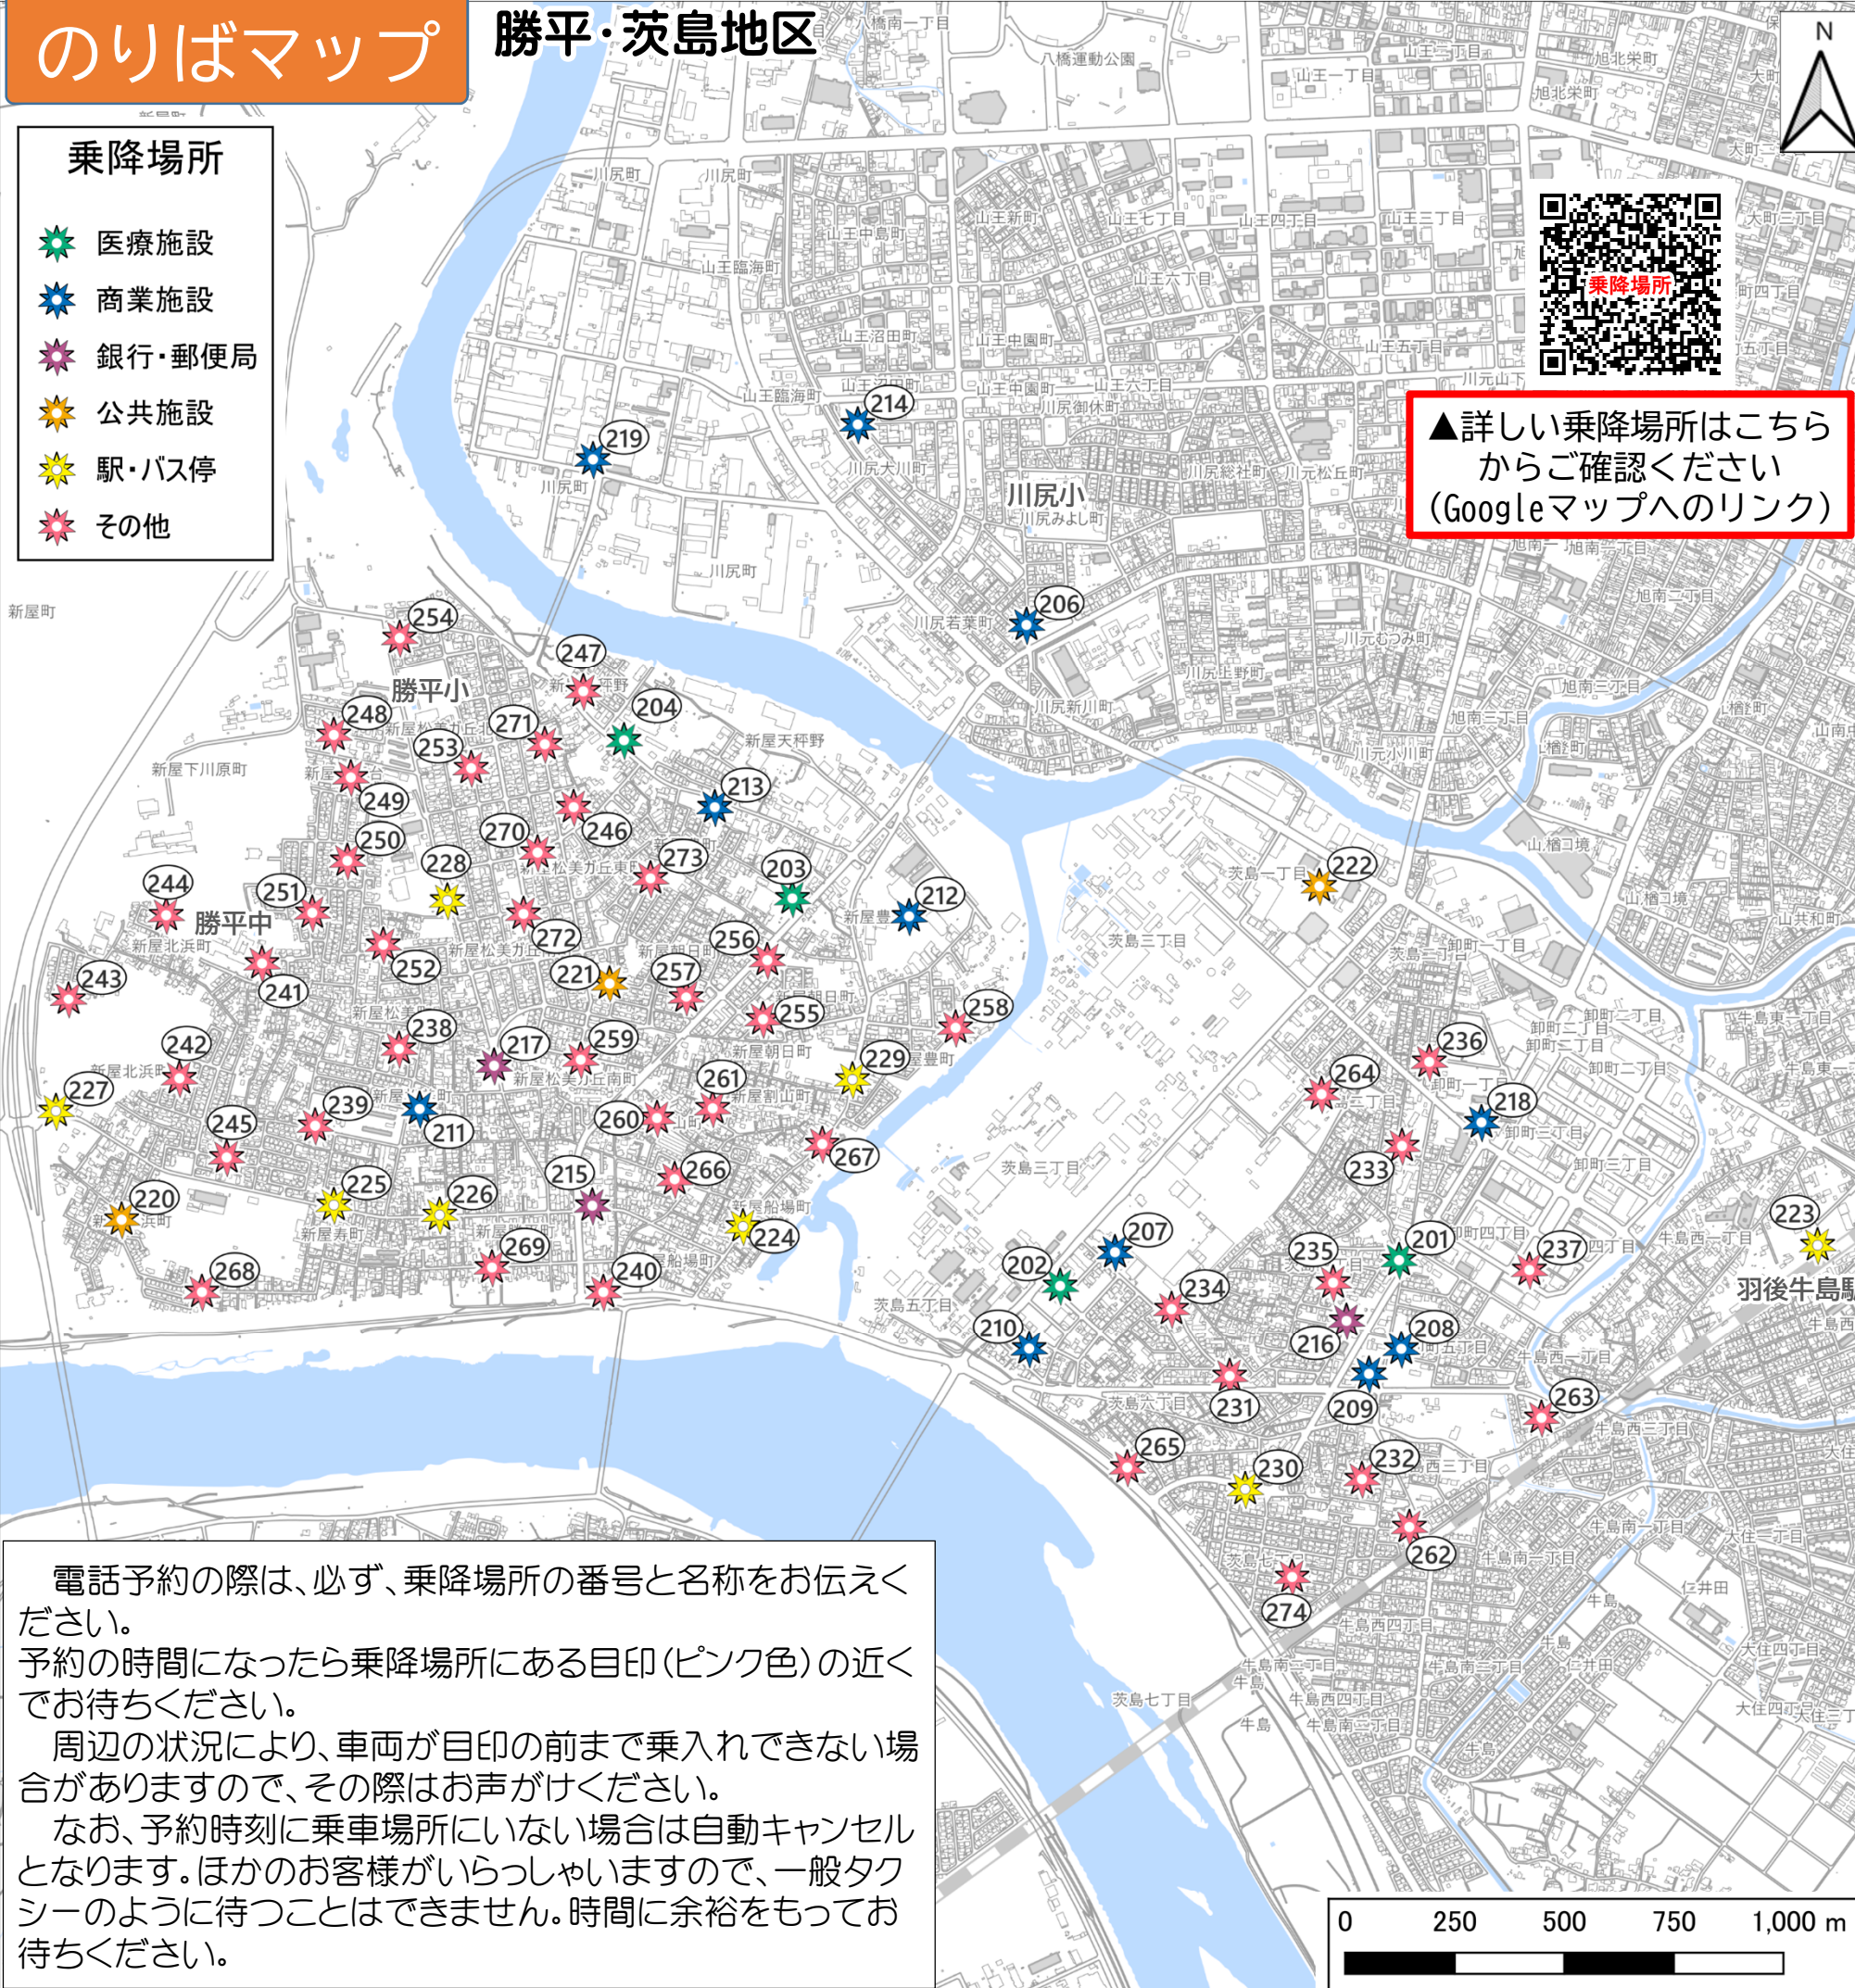

のりばマップ

勝平・茨島地区

乗降場所

-  医療施設
-  商業施設
-  銀行・郵便局
-  公共施設
-  駅・バス停
-  その他

▲詳しい乗降場所は
こちらからご確認ください
(Googleマップへのリンク)

電話予約の際は、必ず、乗降場所の番号と名称をお伝えください。
予約の時間になったら乗降場所にある目印(ピンク色)の近くでお待ちください。
周辺の状況により、車両が目印の前まで乗入れできない場合がありますので、その際はお声がけください。
なお、予約時刻に乗車場所にいない場合は自動キャンセルとなります。ほかのお客様がいらっしゃいますので、一般タクシーのように待つことはできません。時間に余裕をもってお待ちください。

分類	番号	乗降場所名	分類	番号	乗降場所名
医療施設等	201	水沢医院	その他	238	新屋松美町児童遊園地
	202	山田整形外科医院		239	新屋松美緑道
	203	富田胃腸科内科医院		240	雄物川河川敷公園広場
	204	いいの内科クリニック		241	新屋北浜児童遊園地
商業・金融機関等	206	いとく 川尻店	242	北浜街区公園	
	207	イオンスタイル茨島	243	新屋北浜町第二児童遊園地	
	208	葉王堂 秋田茨島店	244	新屋下川原第四児童遊園地	
	209	コープあきた 茨島店	245	新屋割山第二児童遊園地	
	210	ジェイ・マルエー 茨島店	246	松美ヶ丘第二街区公園(公園内ゴミ集積所)	
	211	スーパードラッグアサヒ 秋田勝平店	247	新屋天秤野第二児童遊園地	
	212	ナイス 割山店	248	新屋勝平台第四児童遊園地	
	213	ドラッグセイムス新屋店	249	新屋勝平台第三児童遊園地	
	214	ドジャース 食品館	250	新屋下川原第二児童遊園地	
	215	秋田銀行 割山支店	251	新屋下川原第五児童遊園地	
	216	秋田銀行 卸町支店	252	勝平台街区公園	
	217	秋田割山郵便局	253	松美ヶ丘第一街区公園	
	218	ファミリーマート 卸町店	254	新屋下川原第三児童遊園地	
	219	ヤマザキテイルストア秋田工業団地店	255	朝日第四街区公園(公園内ゴミ集積所)	
	駅・バス停	220	南浜地域活動支援センター	256	朝日第二街区公園
221		勝平地区コミュニティセンター	257	朝日第三街区公園(公園内ゴミ集積所)	
222		茨島地区コミュニティセンター	258	豊町街区公園	
223		羽後牛島駅西口(駐輪場)	259	松美ヶ丘第四街区公園(公園内ゴミ集積所)	
224		船場町バス停(上り)	260	新屋割山第三児童遊園地	
225		寿町バス停(上り)	261	新屋割山第五児童遊園地	
226		勝平バス停(上り)	262	牛島西三丁目第三児童遊園地	
227		南浜回転地バス停	263	牛島西三丁目第五児童遊園地	
228		松美ヶ丘バス停(上り)	264	双葉町会館	
229		割山町バス停(上り)	265	三皇通町内会ゴミ集積所	
その他	230	茨島七丁目バス停(下り)	266	新屋勝平町ゴミ集積所	
	231	茨島街区公園	267	船場町第1宿舍前ゴミ集積所	
	232	牛島西三丁目第二児童遊園地	268	南浜14ゴミ集積所	
	233	茨島二丁目第一児童遊園地	269	新屋勝平町15ゴミ集積所	
	234	茨島六丁目児童遊園地	270	松美ヶ丘町内会No.20ゴミ集積所	
	235	茨島四丁目第三児童遊園地	271	松美ヶ丘東町内会No.12ゴミ集積所	
	236	茨島二丁目第三児童遊園地	272	松美ヶ丘町内会No.19ゴミ集積所	
	237	柳原新田第四街区公園	273	松美ヶ丘東町内会No.5ゴミ集積所	
			274	茨島七丁目町内会ゴミ集積所	