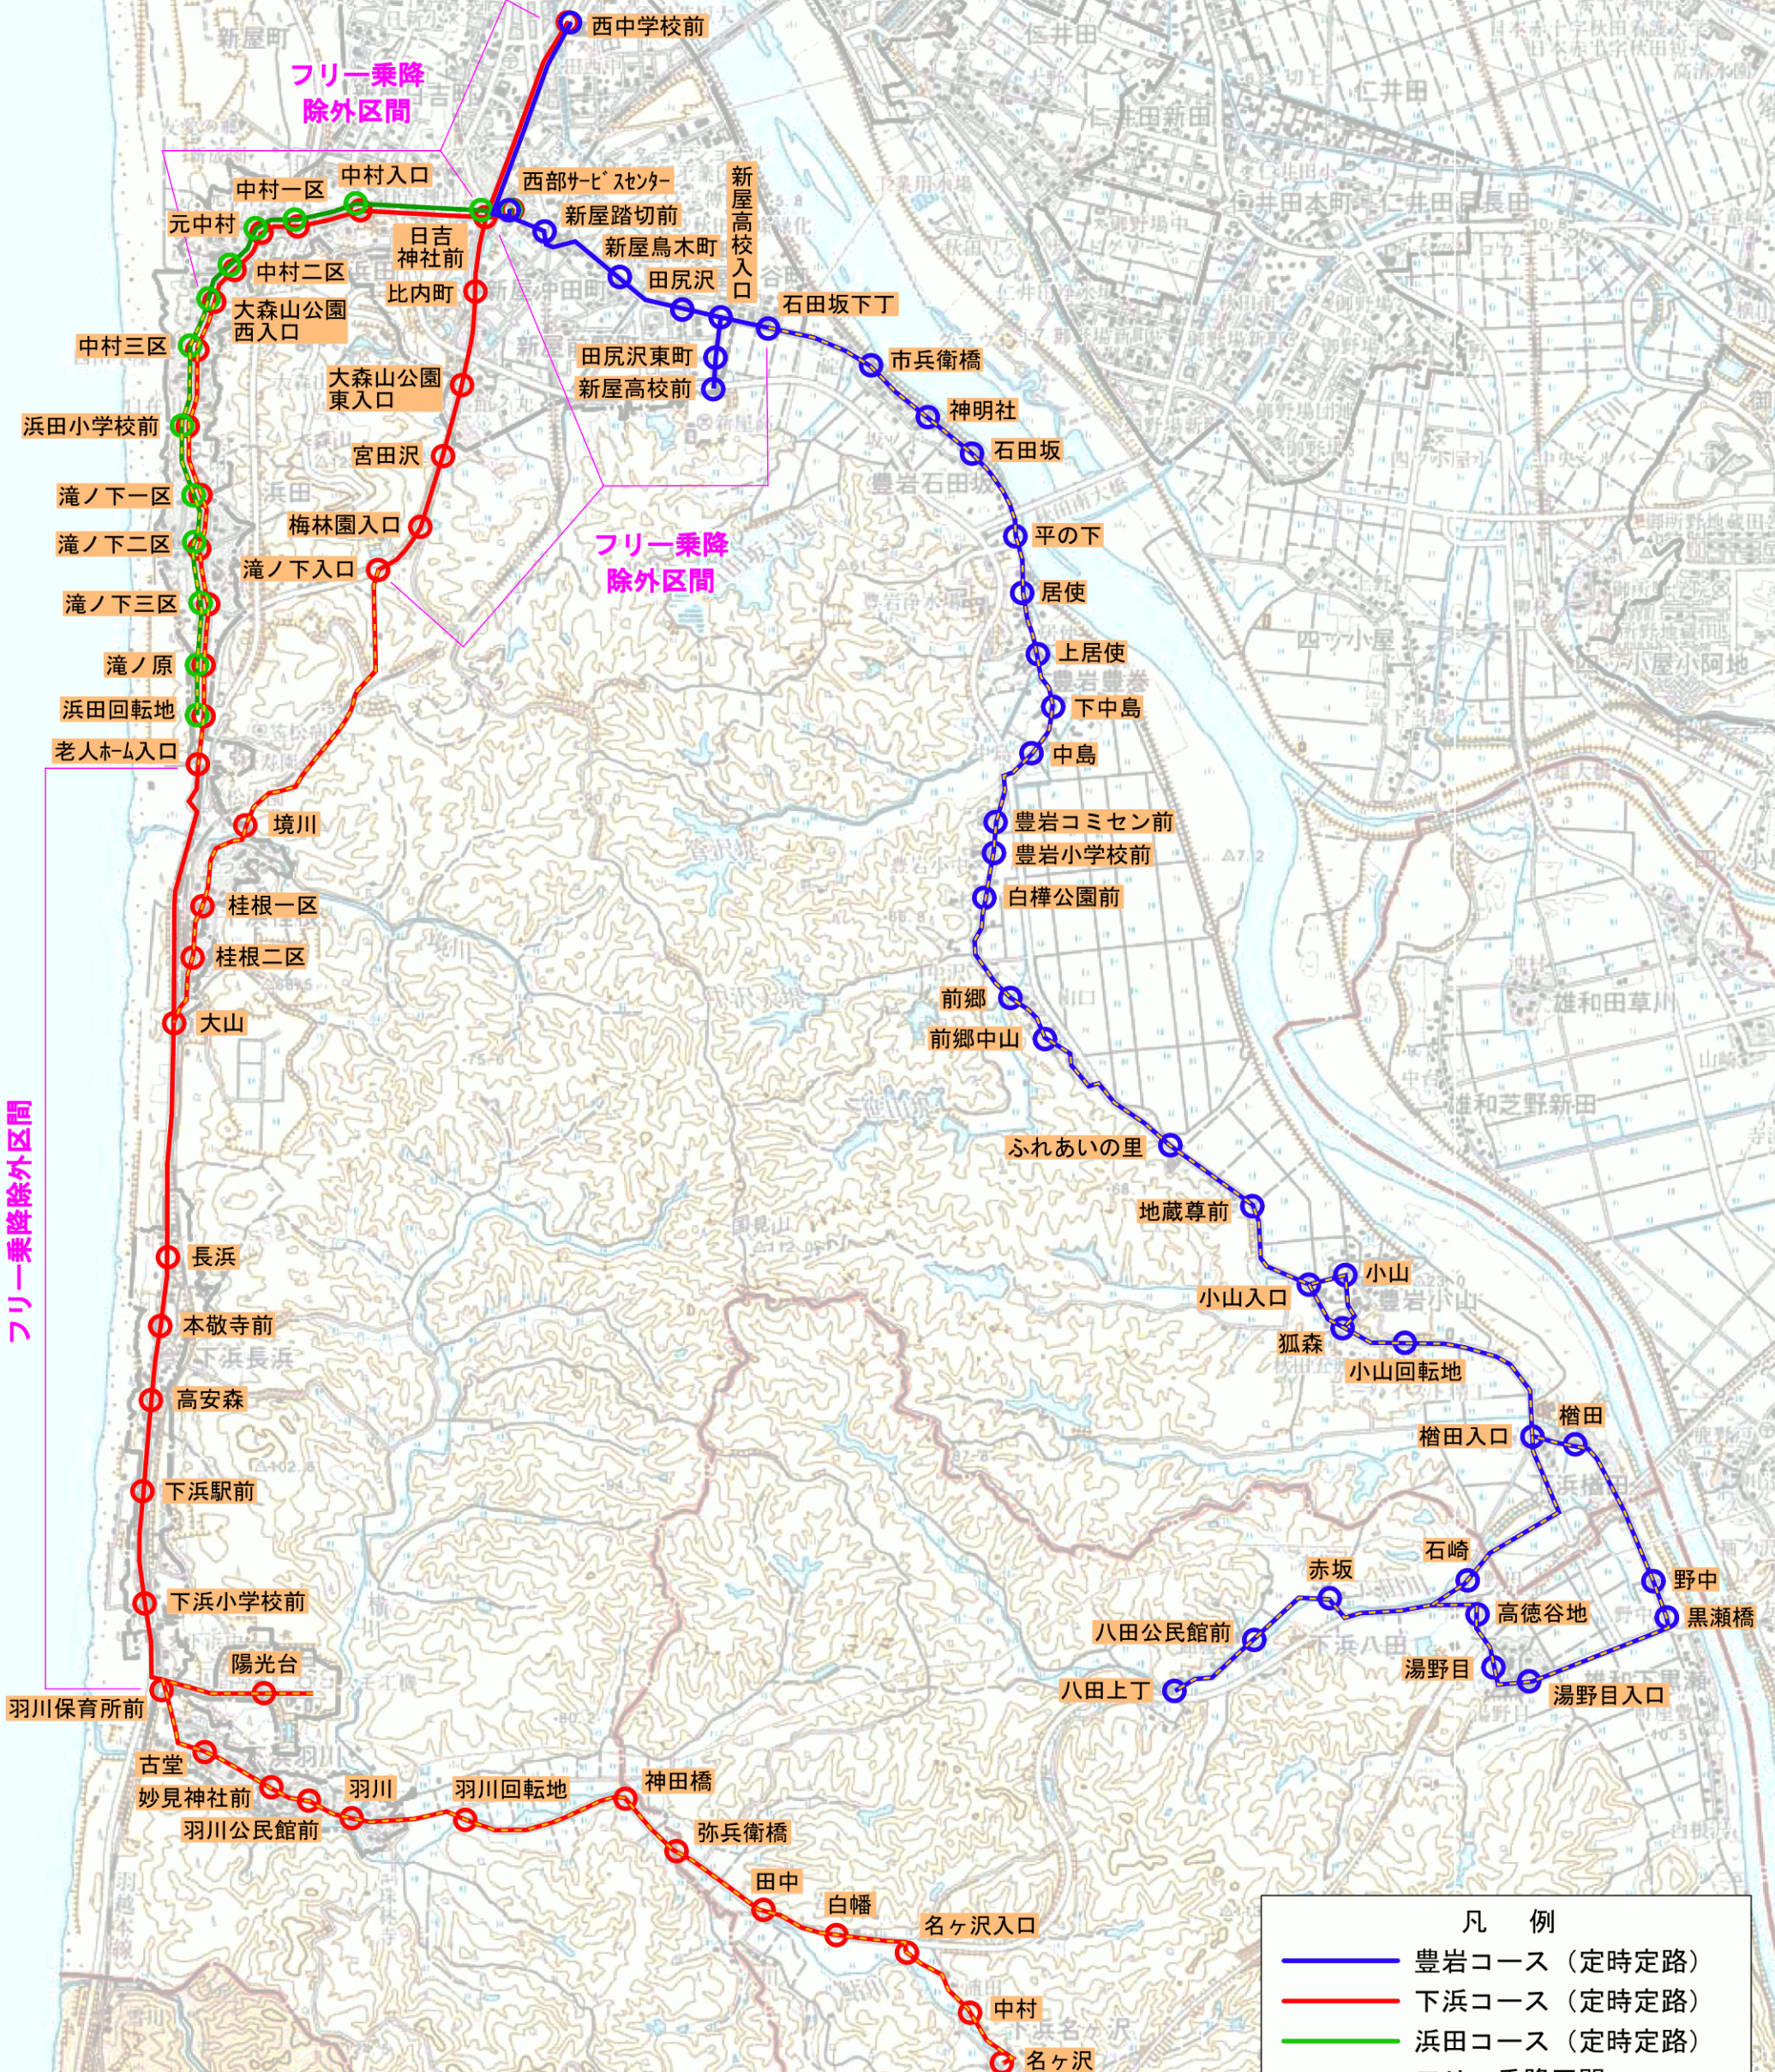

秋田市マイタウン・バス西部線 路線図

フリー乗降除外区間

フリー乗降除外区間

フリー乗降除外区間

凡例

- 豊岩コース (定時定路)
- 下浜コース (定時定路)
- 浜田コース (定時定路)
- - - フリー乗降区間

※道路交通法の駐停車禁止場所を除くほか、運転士が安全停止可能と判断した場合に限る