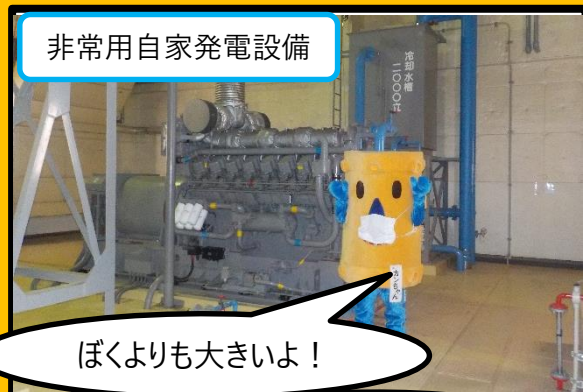

停電時のヒミツ兵器！ (下水道編)

ヒミツ兵器を紹介するために
八橋汚水中継ポンプ場
来たよ！

非常用自家発電設備

ぼくよりも大きいよ！

点検中…

この設備のおかげで、
停電してもポンプ場は
動作できるんだ！

カンちゃん さんぽ

Vol.28

発行日 令和4年
4月28日

蓄電池

蓄電池は、非常用自家発電設備を
起動するために電気をためているよ！

蓄電池も
備えられているよ！

ポンプ場が止まると、
処理場に下水が送れなくな
り、下水道の流れが悪く
なったり、あふれたりするか
もしれないんだよ！

月に1回点検・試運転
をして、正常に動くか確
認しているよ！

秋田市上下水道局
マスコットキャラクター
「カンちゃん」

お問い合わせ
秋田市上下水道局下水道施設課
☎ 018-864-1401