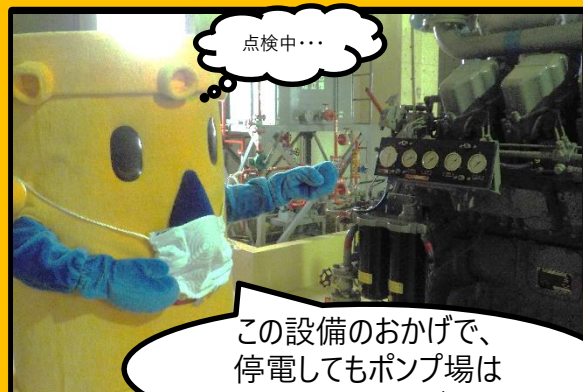

停電時のヒミツ兵器！ (下水道編)

ヒミツ兵器を紹介するために
八橋汚水中継ポンプ場
来たよ！

非常用自家発電設備

ぼくよりも大きいよ！

点検中…

この設備のおかげで、
停電してもポンプ場は
動作できるんだ！

カンちゃん さんぽ

Vol.28

発行日 令和4年
4月28日

蓄電池

蓄電池は、非常用自家発電設備を
起動するために電気をためているよ！

蓄電池も
備えられているよ！

ポンプ場が止まると、
処理場に下水が送れなくな
り、下水道の流れが悪く
なったり、あふれたりするか
もしれないんだよ！

月に1回点検・試運転
をして、正常に動くか確
認しているよ！

秋田市上下水道局
マスコットキャラクター
「カンちゃん」

お問い合わせ
秋田市上下水道局下水道施設課
☎ 018-864-1401