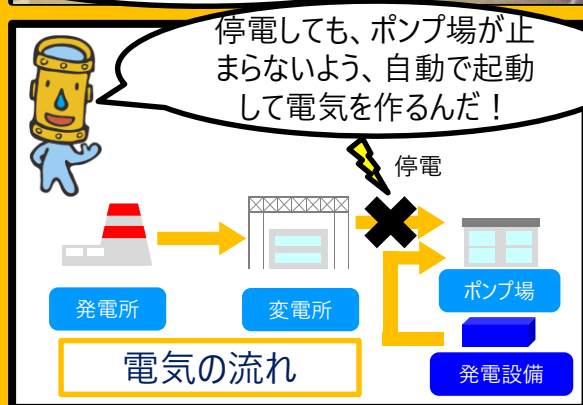

停電時のヒミツ兵器！ (下水道編)

ヒミツ兵器を紹介するために
八橋汚水中継ポンプ場
来たよ！

非常用自家発電設備

ぼくよりも大きいよ！

点検中…

この設備のおかげで、
停電してもポンプ場は
動作できるんだ！

カンちゃん さんぽ

Vol.28

発行日 令和4年
4月28日

蓄電池

蓄電池は、非常用自家発電設備を
起動するために電気をためているよ！

蓄電池も
備えられているよ！

ポンプ場が止まると、
処理場に下水が送れなくな
り、下水道の流れが悪く
なったり、あふれたりするか
もしれないんだよ！

月に1回点検・試運転
をして、正常に動くか確
認しているよ！

秋田市上下水道局
マスコットキャラクター
「カンちゃん」

お問い合わせ
秋田市上下水道局下水道施設課
☎ 018-864-1401