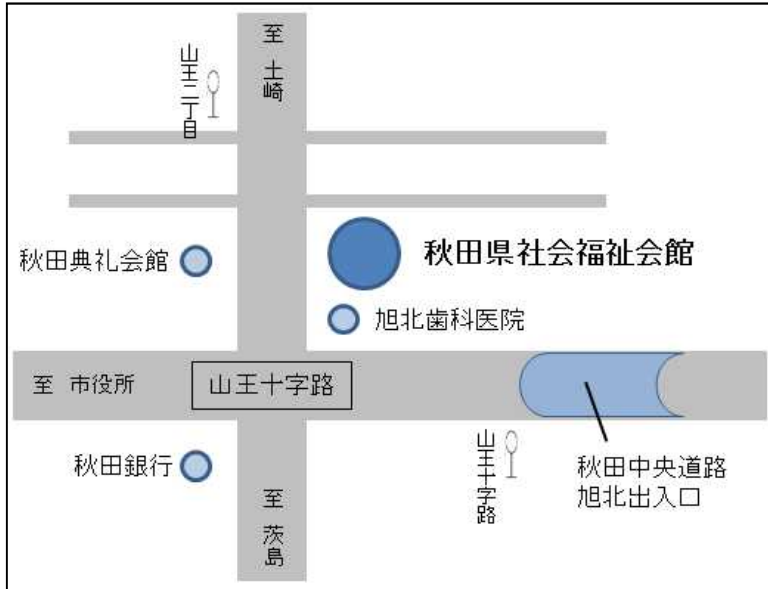

# 会場案内

## ○秋田会場

秋田県社会福祉会館  
秋田市旭北栄町1-5

## ▼バス

秋田駅西口より8分  
「山王2丁目」下車徒歩2分

## ▼バス

秋田駅西口より9分  
「県庁市役所前」