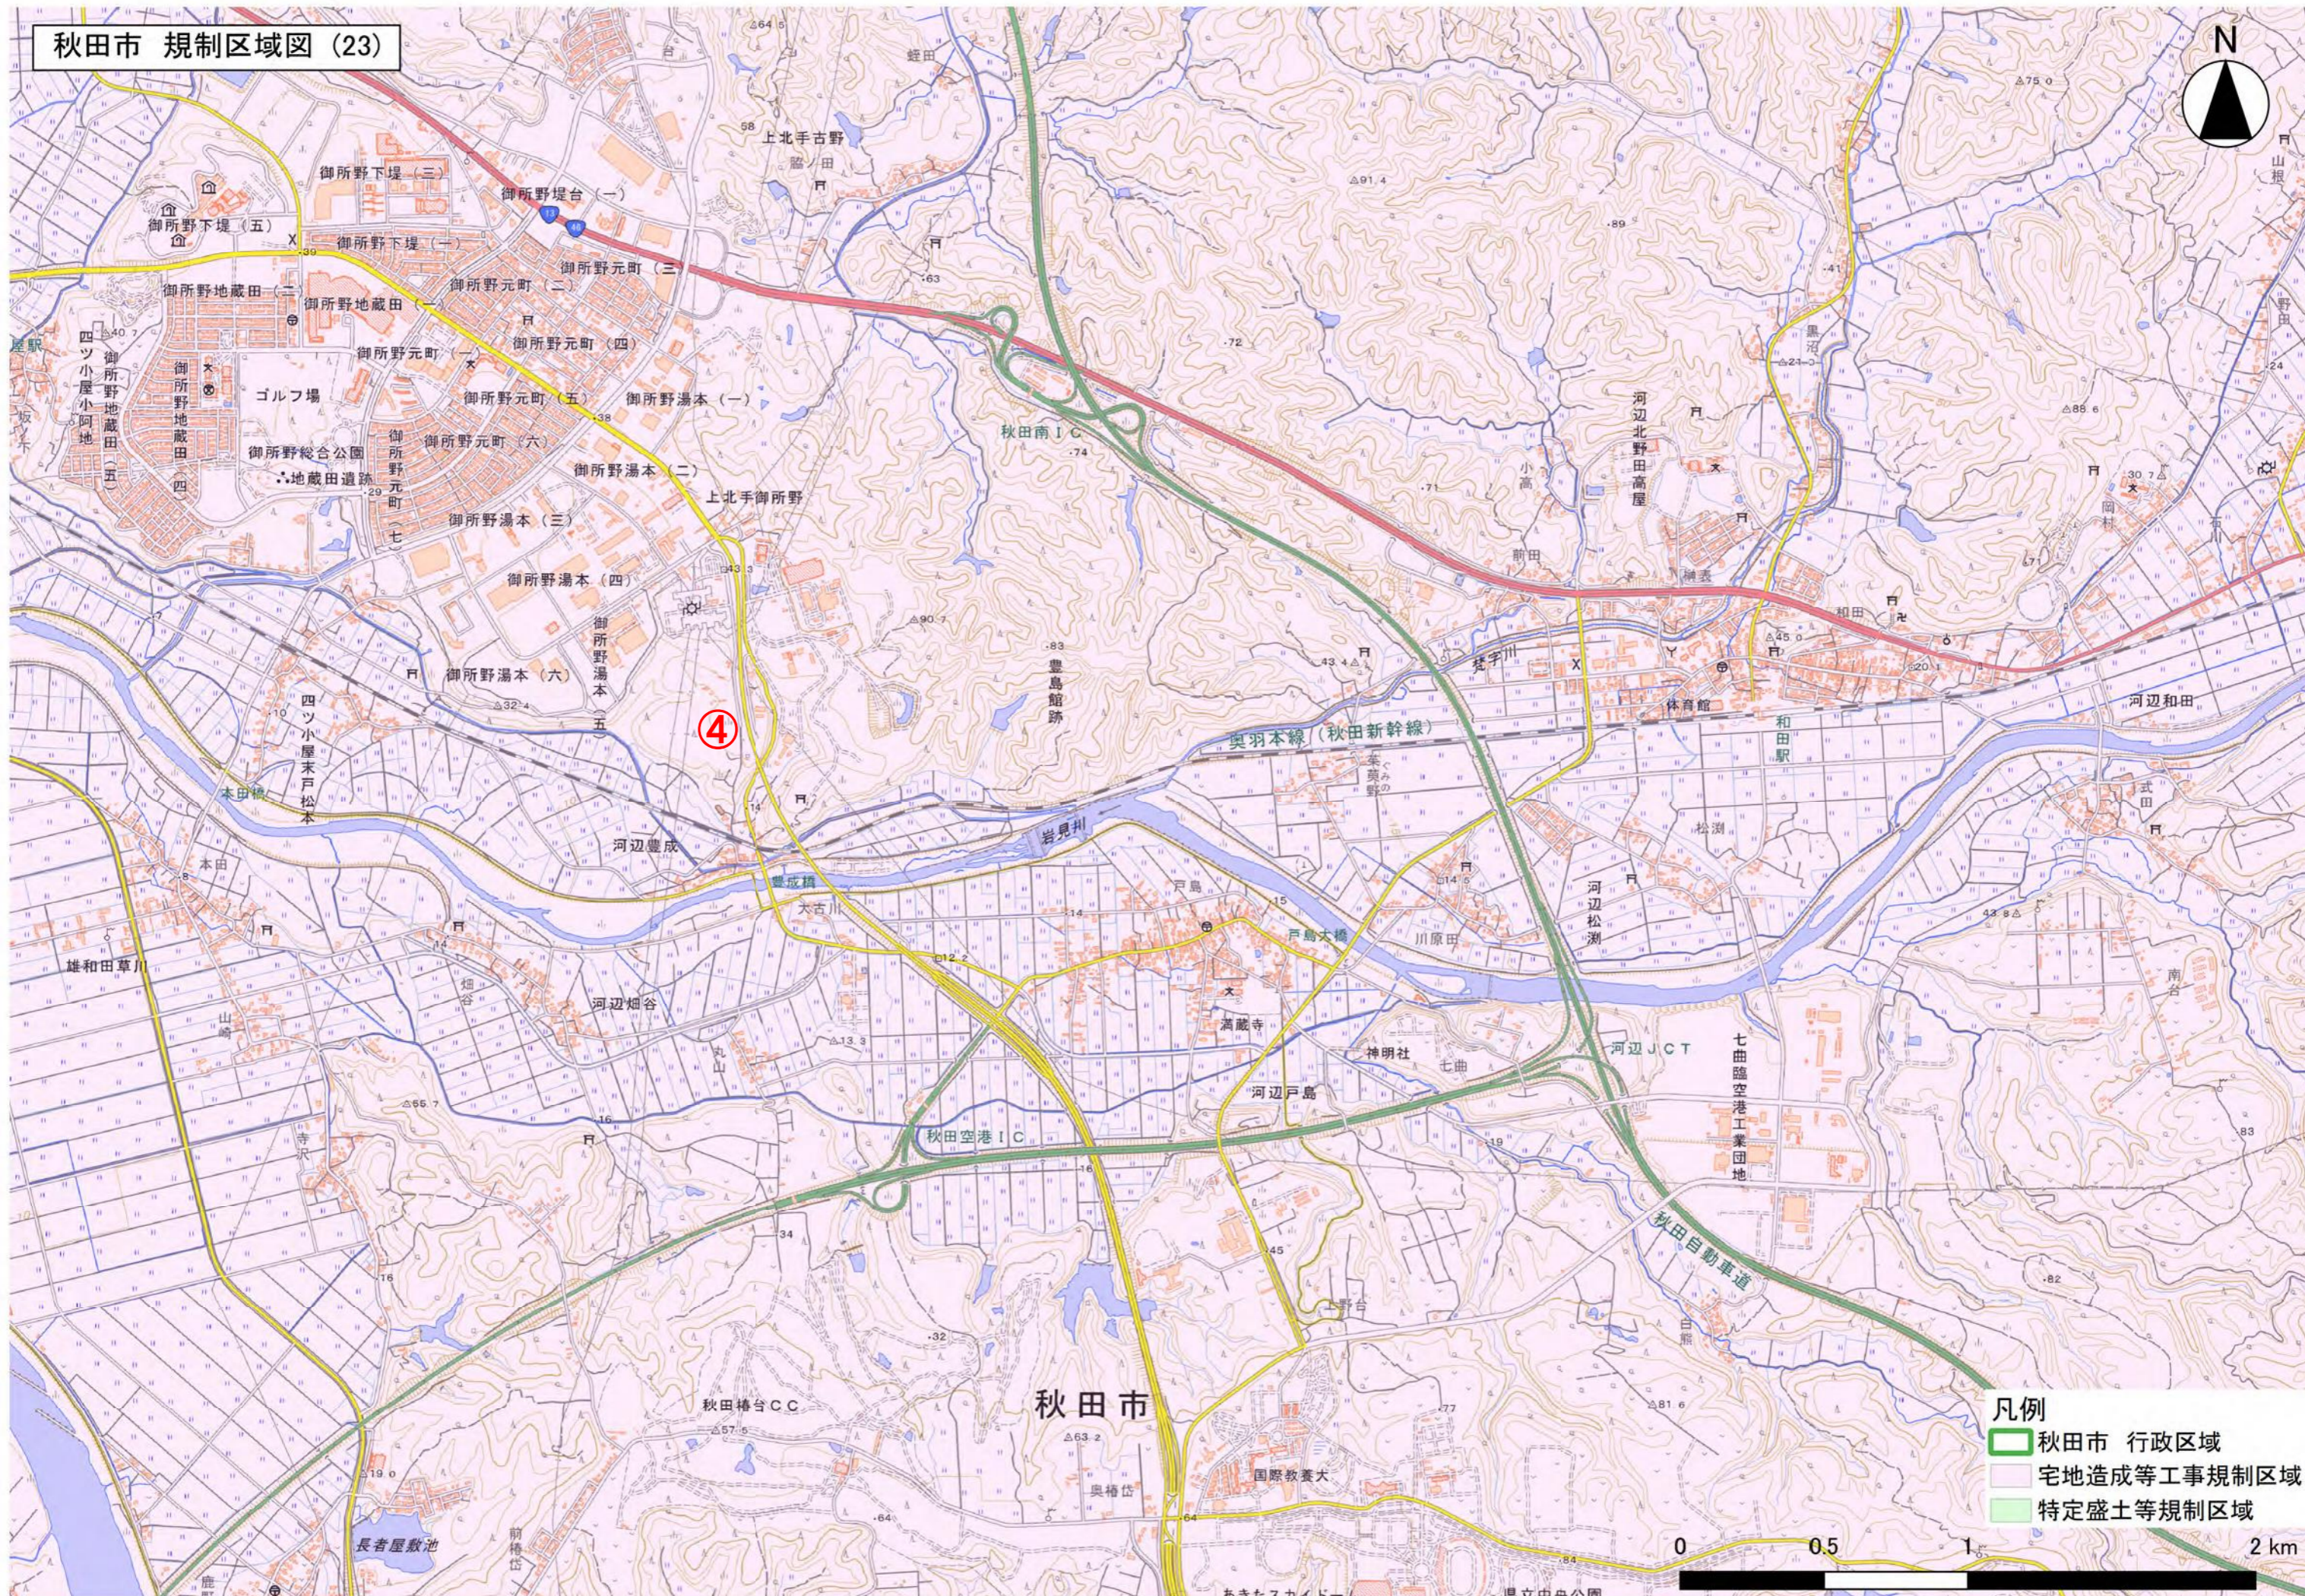

秋田市 規制区域図郭割図

秋田市 規制区域図 (06)

- 凡例
- 秋田市 行政区域
  - 宅地造成等工事規制区域
  - 特定盛土等規制区域

0 0.5 1 2 km

# 秋田市 規制区域図 (23)

- 凡例
- 秋田市 行政区域
  - 宅地造成等工事規制区域
  - 特定盛土等規制区域