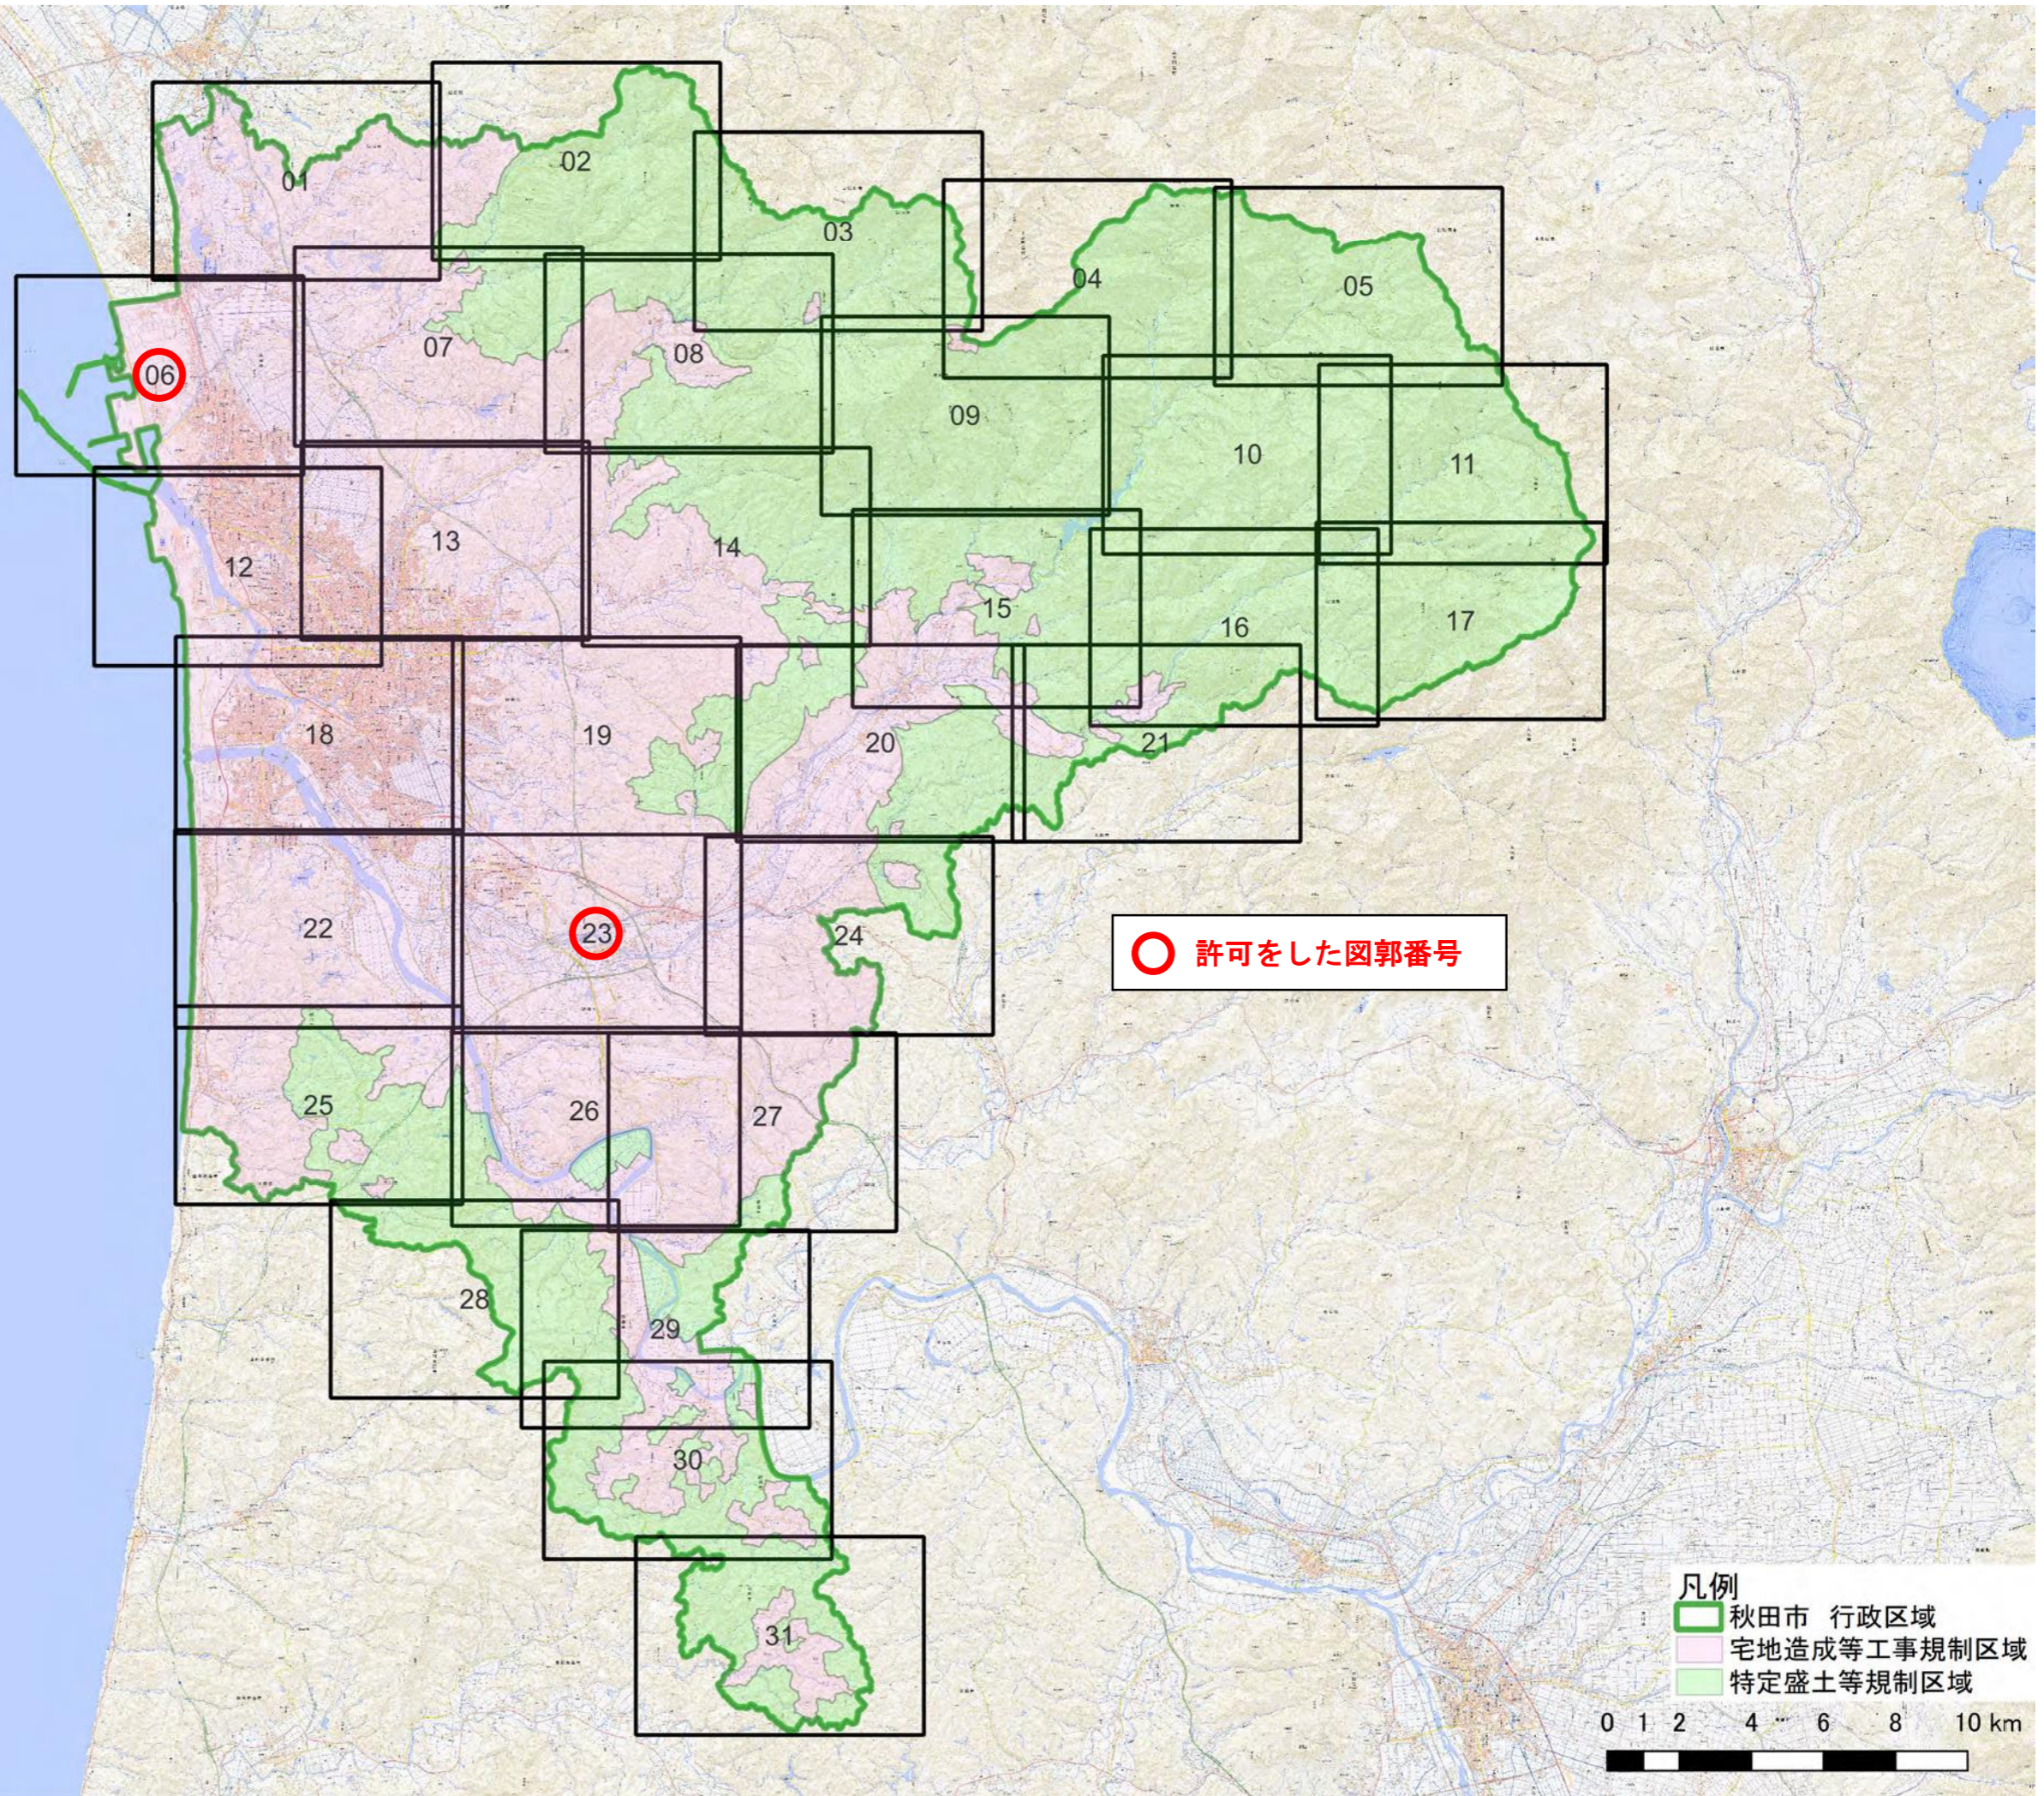

秋田市 規制区域図郭割図

秋田市 規制区域図 (06)

- 凡例
- 秋田市 行政区域
  - 宅地造成等工事規制区域
  - 特定盛土等規制区域

0 0.5 1 2 km

# 秋田市 規制区域図 (23)

- 凡例
- 秋田市 行政区域
  - 宅地造成等工事規制区域
  - 特定盛土等規制区域