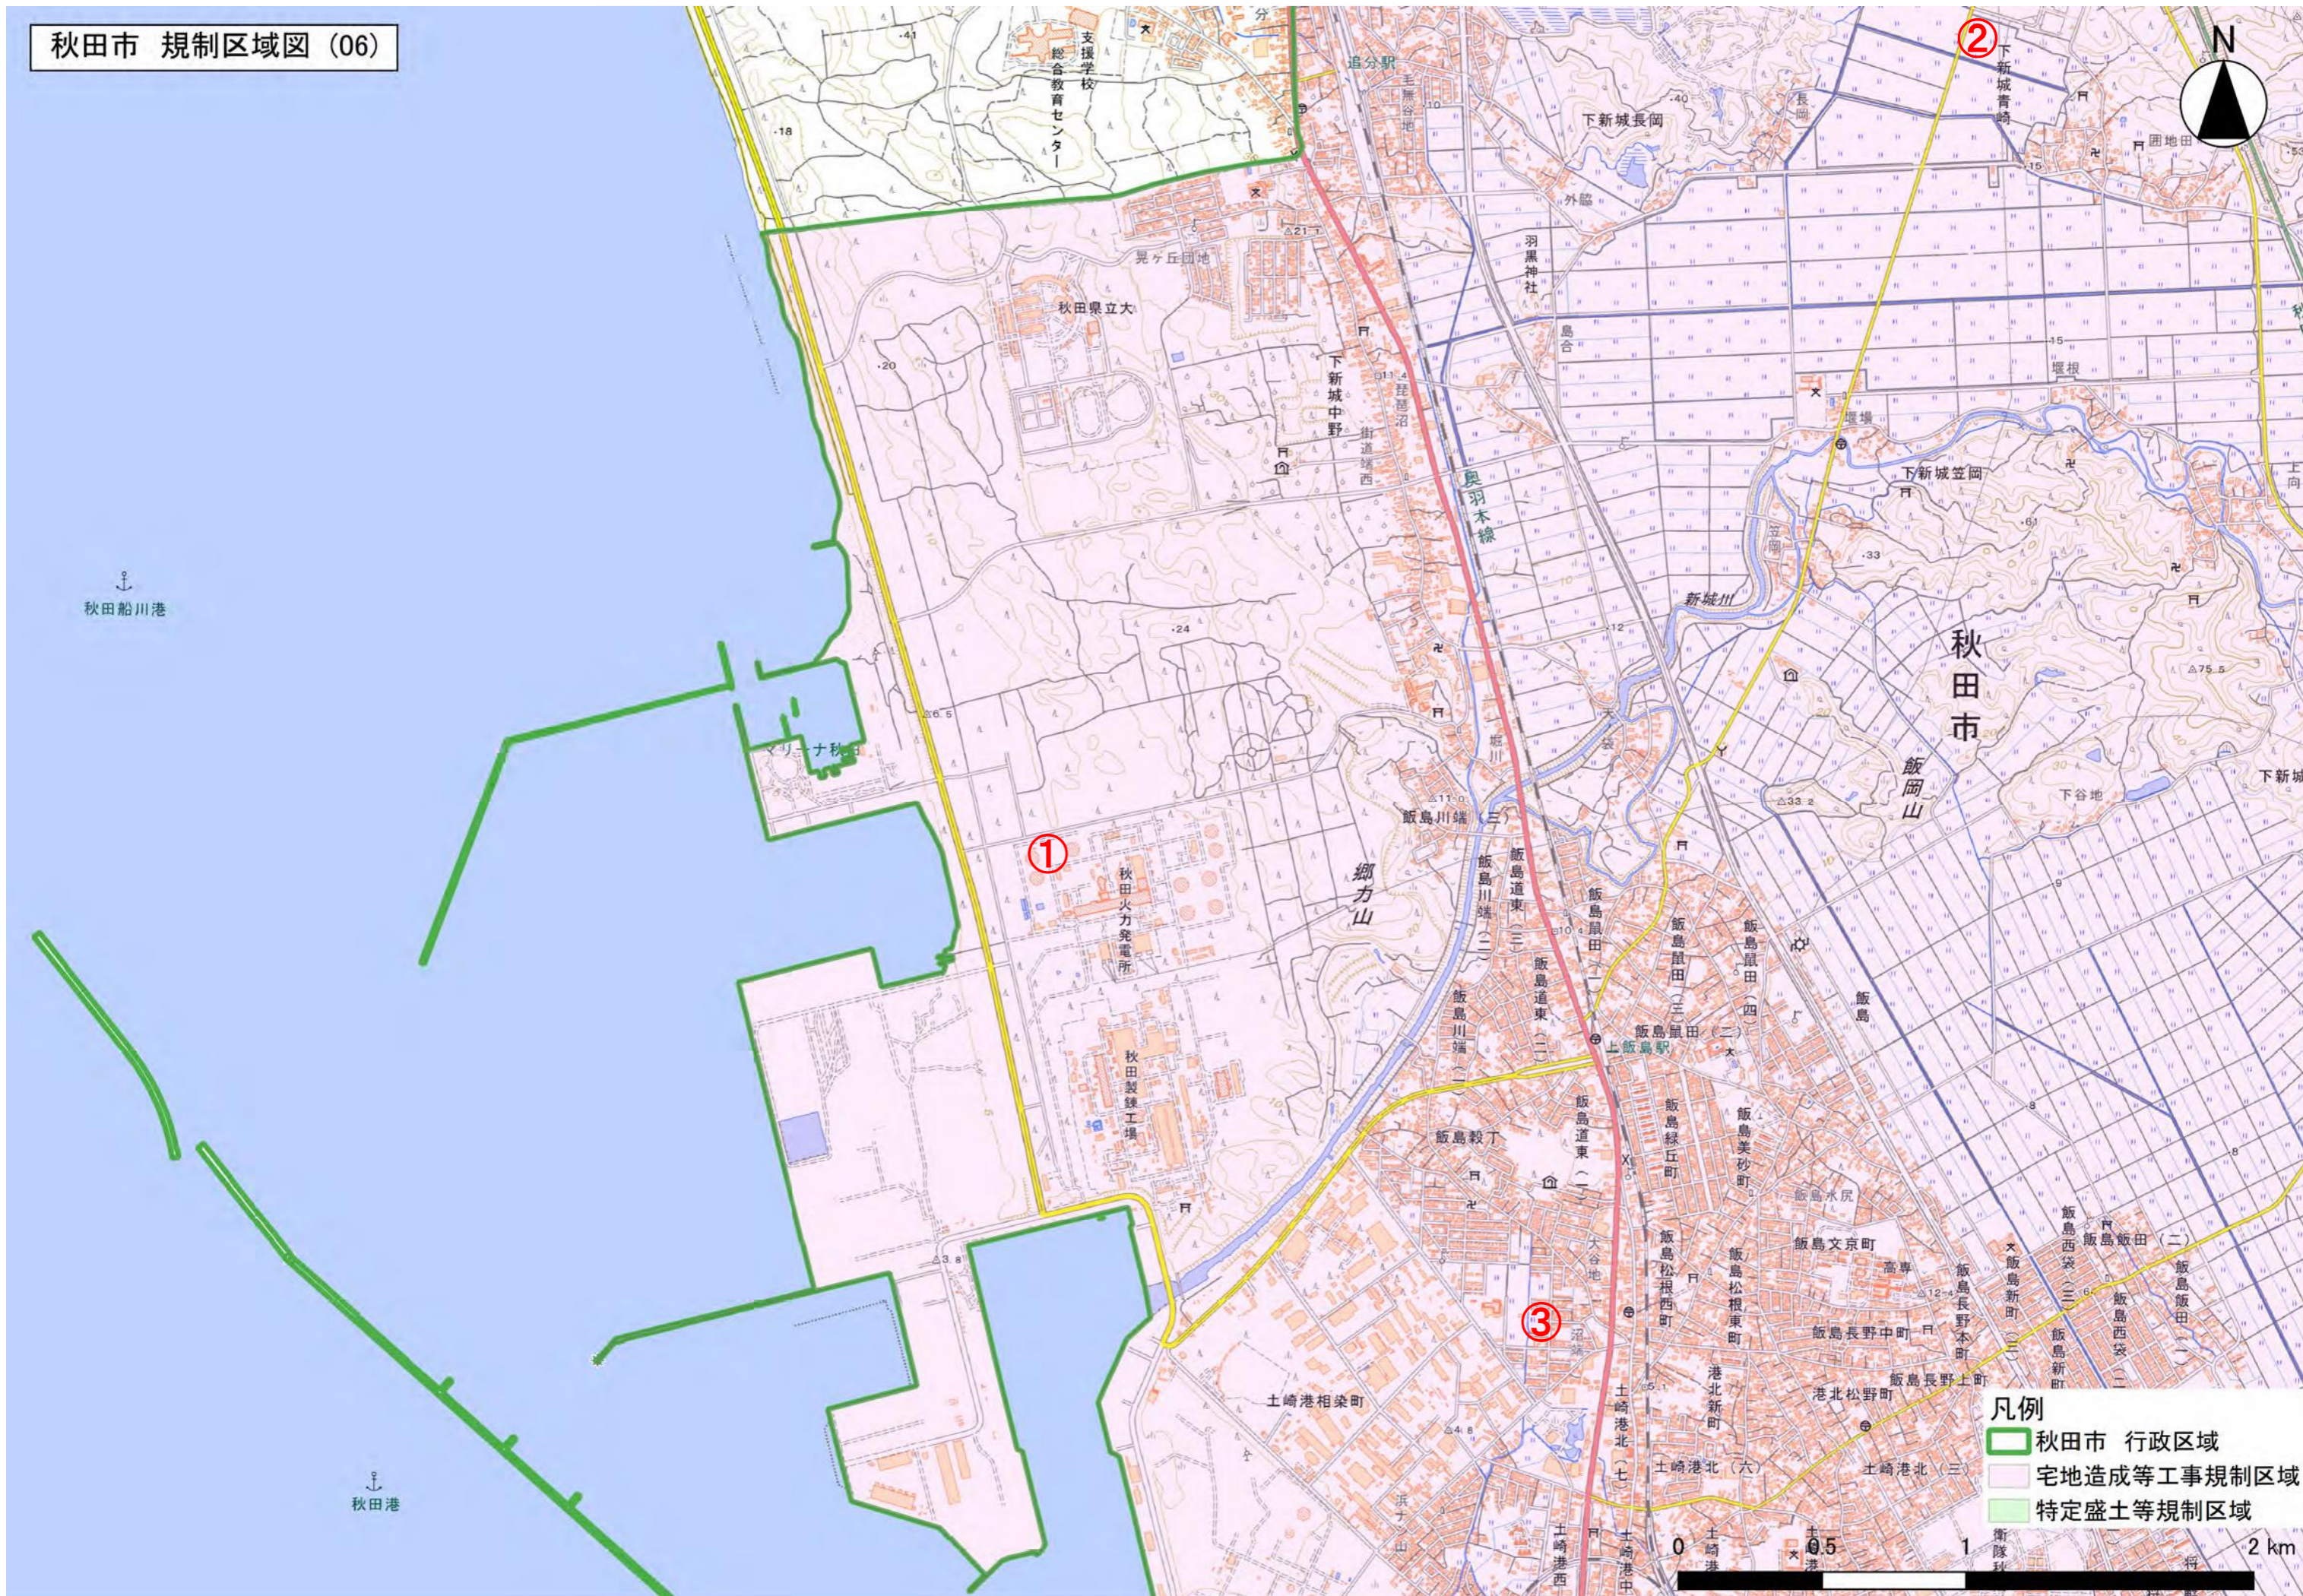

秋田市 規制区域図郭割図

秋田市 規制区域図 (06)

- 凡例
- 秋田市 行政区域
  - 宅地造成等工事規制区域
  - 特定盛土等規制区域

0 0.5 1 2 km

# 秋田市 規制区域図 (23)

- 凡例
- 秋田市 行政区域
  - 宅地造成等工事規制区域
  - 特定盛土等規制区域