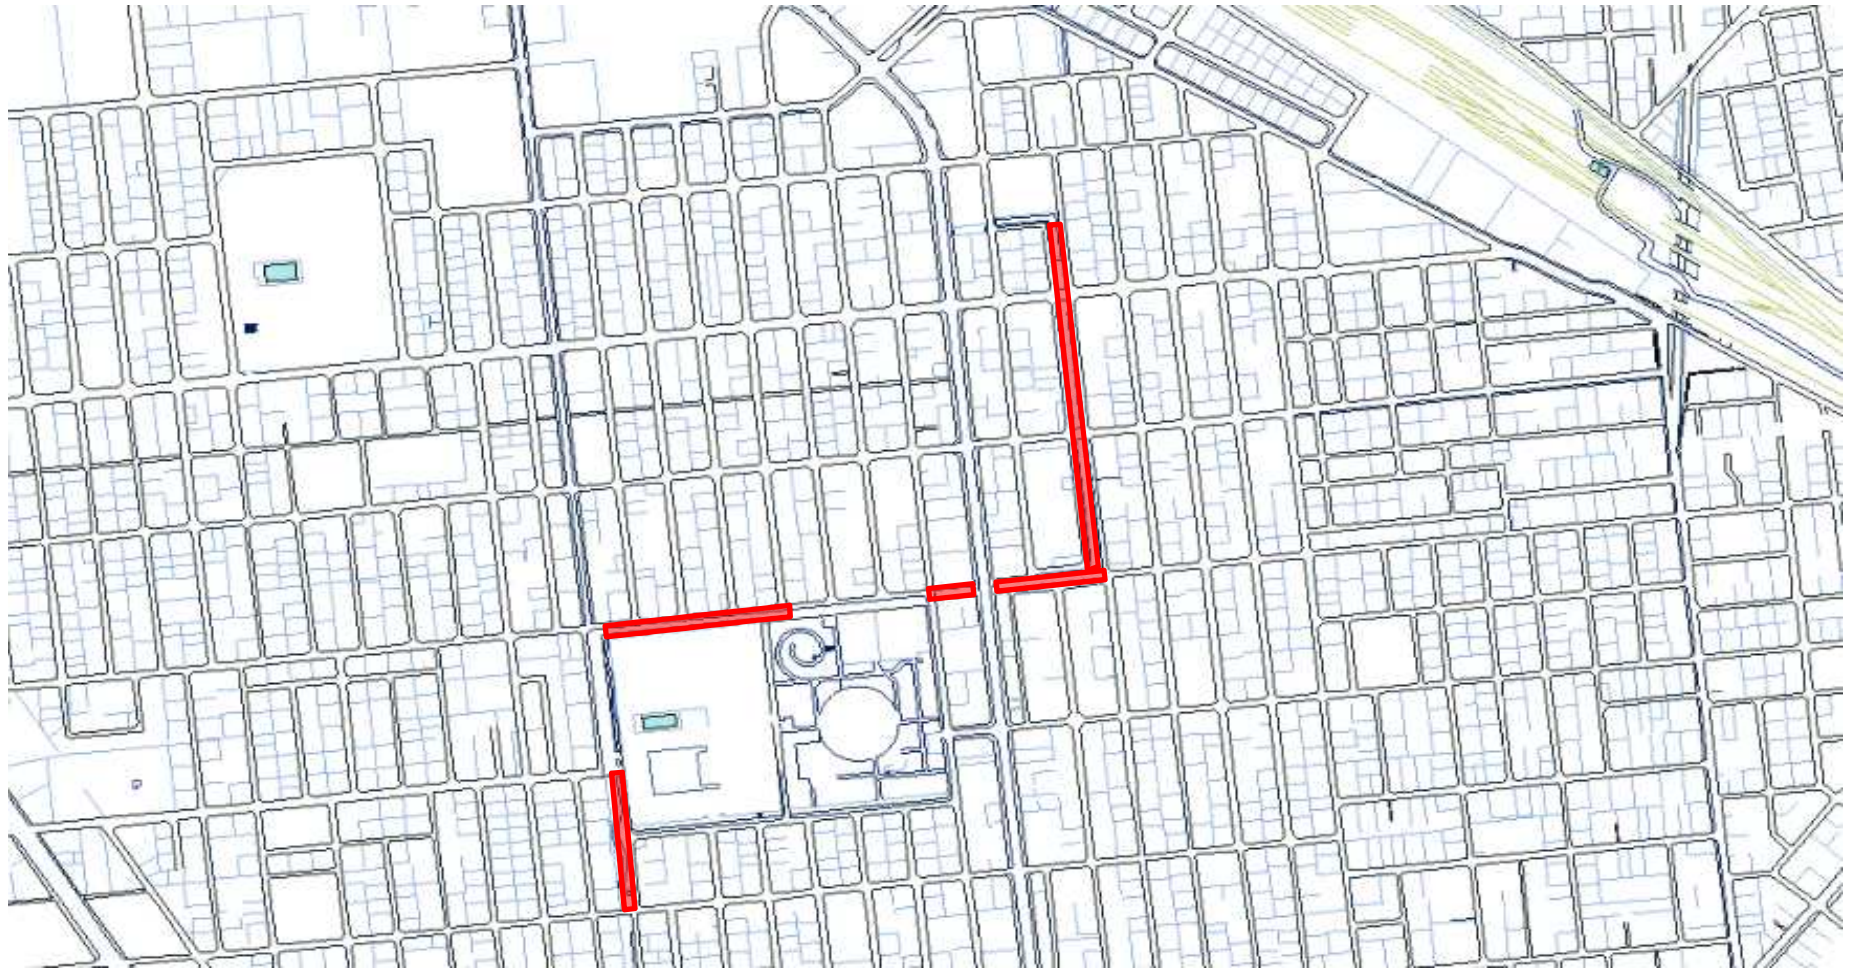

除草公園一覧表および除草時期一覧表

整理番号	公園番号	地図番号	公園名	所在地	公園面積(m ²)	除草面積(m ²)	回数	総面積(m ²)	除草時期		
							当初	当初			
1	307	182	保戸野街区公園	保戸野八丁2-27	1,300	900	3	2,700	6月上旬	8月上旬	9月中旬
2	377	223	中通三丁目街区公園	中通三丁目4-18	4,000	2,400	3	7,200	6月上旬	8月上旬	9月中旬
3	378	223	土手谷地町街区公園	中通四丁目2-17	1,200	1,000	3	3,000	6月上旬	8月上旬	9月中旬
4	379	223	堀反町街区公園	中通六丁目5-3	2,700	2,500	3	7,500	6月上旬	8月上旬	9月中旬
5	355	212	大町三丁目街区公園	大町三丁目3-40	500	300	2	600	6月下旬	8月下旬	
6	402	236	感恩講街区公園	大町六丁目2-54	1,200	1,060	3	3,180	6月上旬	8月上旬	9月中旬
7	242	153	泉ハイタウン一号児童遊園地	泉菅野一丁目1-70	1,478	750	2	1,500	6月下旬	8月下旬	
8	244	153	泉ハイタウン街区公園 (旧泉ハイタウン二号児童遊園地)	泉菅野二丁目1-70	2,675	1,340	2	2,680	6月下旬	8月下旬	
9	248	153	泉ハイタウン三号児童遊園地	泉菅野二丁目7-8	671	250	2	500	6月下旬	8月下旬	
10	241	152	泉大畑第二街区公園	泉北一丁目57	2,600	780	3	2,340	6月上旬	8月上旬	9月中旬
11	305	182	泉上の町街区公園	泉南三丁目78-1	1,800	1,640	3	4,920	6月上旬	8月上旬	9月中旬
12	246	153	ハミングロード	泉北四丁目～保戸野千代田町	—	2,830	2	5,660	6月下旬	8月下旬	
13	275	165	泉大橋街区公園	泉中央一丁目127	2,700	950	3	2,850	6月上旬	8月上旬	9月中旬
14	276	165	秋操近隣公園	泉中央六丁目102-2	18,500	8,760	3	26,280	6月上旬	8月上旬	9月中旬
15	404	236	檜山街区公園	檜山南中町1-34	1,500	1,300	3	3,900	6月上旬	8月上旬	9月中旬
16	403	236	檜山緑地	檜山南中町1-9	6,000	970	3	2,910	6月上旬	8月上旬	9月中旬
17	449	246	檜山登町街区公園	檜山登町221-7	1,100	930	3	2,790	6月上旬	8月上旬	9月中旬
18	451	247	檜山末無町街区公園	檜山本町11-1	6,000	5,900	3	17,700	6月上旬	8月上旬	9月中旬
19	515	261	檜山城南町第二児童遊園地	檜山城南町5-47	479	450	2	900	6月上旬	8月下旬	
20	522	262	檜山石塚町第一児童遊園地	檜山石塚町295-4	293	200	2	400	6月下旬	8月下旬	
21	523	262	檜山石塚町第三児童遊園地	檜山石塚町265-6	598	570	2	1,140	6月下旬	8月下旬	
22	524	262	檜山石塚谷地第二児童遊園地	檜山字石塚町281-9	612	600	2	1,200	6月下旬	8月下旬	
23	510	260	愛宕下街区公園	檜山愛宕下6-23	3,800	3,070	2	6,140	6月下旬	8月下旬	
24	306	182	保戸野八丁街区公園	保戸野八丁16-1	1,300	1,040	3	3,120	6月下旬	8月下旬	9月中旬
25	277	166	泉銀の町街区公園	泉中央5丁目10-6	2,600	1,300	3	3,900	6月下旬	8月下旬	9月中旬
			計					115,010	機械除草Ⅱ	115,000m ²	

1 保戸野街区公園

2 中通三丁目街区公園

3 土手谷地町街区公園 4 堀反町街区公園

6 感恩講街区公園

10 泉大畑第二街区公園

11 泉上の町街区公園

12 ハミングロード

13 泉大橋街区公園

14 秋操近隣公園

15 榎山街区公園 16 榎山緑地

17 榎山登町街区公園

18 榎山末無町街区公園

19 檜山城南町第二兒童遊園地

20 檜山石塚町第一児童遊園地 21 檜山石塚町第三児童遊園地 22 檜山石塚谷地第二児童遊園地

23 愛宕下街区公園

24 保戸野八丁街区公園