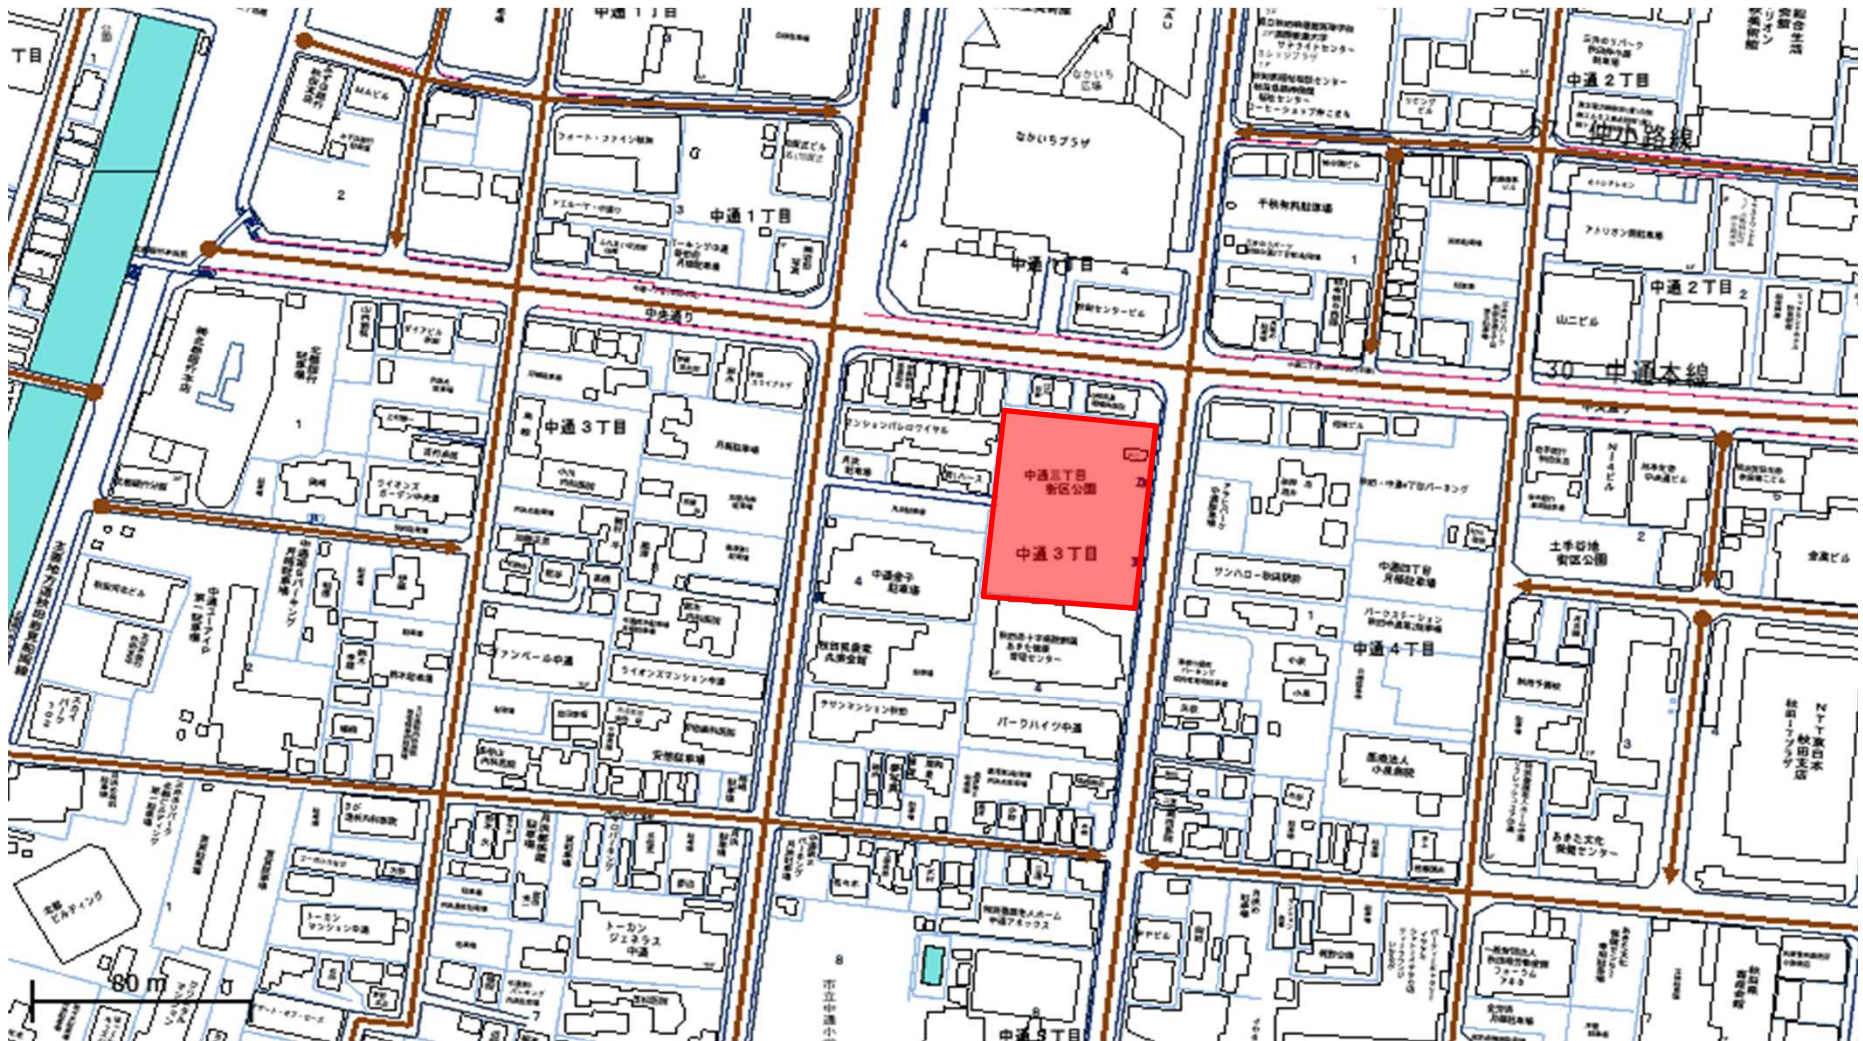

除草公園一覧表および除草時期一覧表

整理番号	公園番号	地図番号	公園名	所在地	公園面積(m ²)	除草面積(m ²)	回数	総面積(m ²)	除草時期		
							当初	当初			
1	307	182	保戸野街区公園	保戸野八丁2-27	1,300	900	3	2,700	6月上旬	8月上旬	9月中旬
2	377	223	中通三丁目街区公園	中通三丁目4-18	4,000	2,400	3	7,200	6月上旬	8月上旬	9月中旬
3	378	223	土手谷地町街区公園	中通四丁目2-17	1,200	1,000	3	3,000	6月上旬	8月上旬	9月中旬
4	379	223	堀反町街区公園	中通六丁目5-3	2,700	2,500	3	7,500	6月上旬	8月上旬	9月中旬
5	355	212	大町三丁目街区公園	大町三丁目3-40	500	300	2	600	6月下旬	8月下旬	
6	402	236	感恩講街区公園	大町六丁目2-54	1,200	1,060	3	3,180	6月上旬	8月上旬	9月中旬
7	242	153	泉ハイタウン一号児童遊園地	泉菅野一丁目1-70	1,478	750	2	1,500	6月下旬	8月下旬	
8	244	153	泉ハイタウン街区公園 (旧泉ハイタウン二号児童遊園地)	泉菅野二丁目1-70	2,675	1,340	2	2,680	6月下旬	8月下旬	
9	248	153	泉ハイタウン三号児童遊園地	泉菅野二丁目7-8	671	250	2	500	6月下旬	8月下旬	
10	241	152	泉大畑第二街区公園	泉北一丁目57	2,600	780	3	2,340	6月上旬	8月上旬	9月中旬
11	305	182	泉上の町街区公園	泉南三丁目78-1	1,800	1,640	3	4,920	6月上旬	8月上旬	9月中旬
12	246	153	ハミングロード	泉北四丁目～保戸野千代田町	—	2,830	2	5,660	6月下旬	8月下旬	
13	275	165	泉大橋街区公園	泉中央一丁目127	2,700	950	3	2,850	6月上旬	8月上旬	9月中旬
14	276	165	秋操近隣公園	泉中央六丁目102-2	18,500	8,760	3	26,280	6月上旬	8月上旬	9月中旬
15	404	236	檜山街区公園	檜山南中町1-34	1,500	1,300	3	3,900	6月上旬	8月上旬	9月中旬
16	403	236	檜山緑地	檜山南中町1-9	6,000	970	3	2,910	6月上旬	8月上旬	9月中旬
17	449	246	檜山登町街区公園	檜山登町221-7	1,100	930	3	2,790	6月上旬	8月上旬	9月中旬
18	451	247	檜山末無町街区公園	檜山本町11-1	6,000	5,900	3	17,700	6月上旬	8月上旬	9月中旬
19	515	261	檜山城南町第二児童遊園地	檜山城南町5-47	479	450	2	900	6月上旬	8月下旬	
20	522	262	檜山石塚町第一児童遊園地	檜山石塚町295-4	293	200	2	400	6月下旬	8月下旬	
21	523	262	檜山石塚町第三児童遊園地	檜山石塚町265-6	598	570	2	1,140	6月下旬	8月下旬	
22	524	262	檜山石塚谷地第二児童遊園地	檜山字石塚町281-9	612	600	2	1,200	6月下旬	8月下旬	
23	510	260	愛宕下街区公園	檜山愛宕下6-23	3,800	3,070	2	6,140	6月下旬	8月下旬	
24	306	182	保戸野八丁街区公園	保戸野八丁16-1	1,300	1,040	3	3,120	6月下旬	8月下旬	9月中旬
25	277	166	泉銀の町街区公園	泉中央5丁目10-6	2,600	1,300	3	3,900	6月下旬	8月下旬	9月中旬
			計					115,010	機械除草Ⅱ	115,000m ²	

1 保戸野街区公園

2 中通三丁目街区公園

3 土手谷地町街区公園 4 堀反町街区公園

6 感恩講街区公園

10 泉大畑第二街区公園

11 泉上の町街区公園

12 ハミングロード

13 泉大橋街区公園