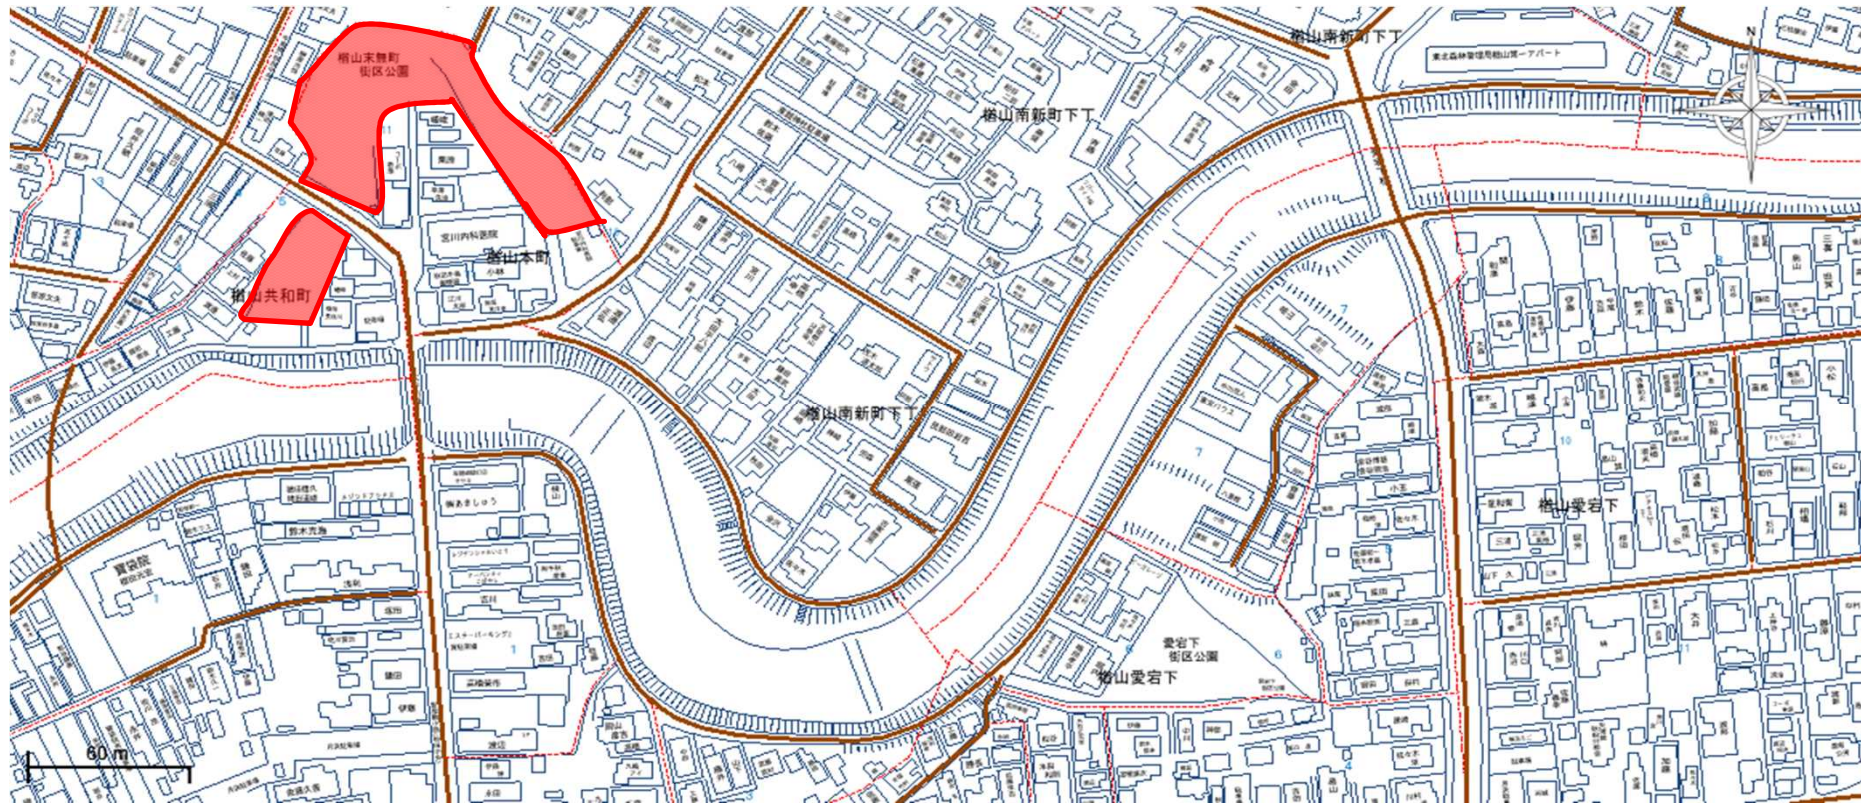

除草公園一覧表および除草時期一覧表

整理番号	公園番号	地図番号	公園名	所在地	公園面積(m ²)	除草面積(m ²)	回数	総面積(m ²)	除草時期		
							当初	当初			
1	307	182	保戸野街区公園	保戸野八丁2-27	1,300	900	3	2,700	6月上旬	8月上旬	9月中旬
2	377	223	中通三丁目街区公園	中通三丁目4-18	4,000	2,400	3	7,200	6月上旬	8月上旬	9月中旬
3	378	223	土手谷地町街区公園	中通四丁目2-17	1,200	1,000	3	3,000	6月上旬	8月上旬	9月中旬
4	379	223	堀反町街区公園	中通六丁目5-3	2,700	2,500	3	7,500	6月上旬	8月上旬	9月中旬
5	355	212	大町三丁目街区公園	大町三丁目3-40	500	300	2	600	6月下旬	8月下旬	
6	402	236	感恩講街区公園	大町六丁目2-54	1,200	1,060	3	3,180	6月上旬	8月上旬	9月中旬
7	242	153	泉ハイタウン一号児童遊園地	泉菅野一丁目1-70	1,478	750	2	1,500	6月下旬	8月下旬	
8	244	153	泉ハイタウン街区公園 (旧泉ハイタウン二号児童遊園地)	泉菅野二丁目1-70	2,675	1,340	2	2,680	6月下旬	8月下旬	
9	248	153	泉ハイタウン三号児童遊園地	泉菅野二丁目7-8	671	250	2	500	6月下旬	8月下旬	
10	241	152	泉大畑第二街区公園	泉北一丁目57	2,600	780	3	2,340	6月上旬	8月上旬	9月中旬
11	305	182	泉上の町街区公園	泉南三丁目78-1	1,800	1,640	3	4,920	6月上旬	8月上旬	9月中旬
12	246	153	ハミングロード	泉北四丁目～保戸野千代田町	—	2,830	2	5,660	6月下旬	8月下旬	
13	275	165	泉大橋街区公園	泉中央一丁目127	2,700	950	3	2,850	6月上旬	8月上旬	9月中旬
14	276	165	秋操近隣公園	泉中央六丁目102-2	18,500	8,760	3	26,280	6月上旬	8月上旬	9月中旬
15	404	236	檜山街区公園	檜山南中町1-34	1,500	1,300	3	3,900	6月上旬	8月上旬	9月中旬
16	403	236	檜山緑地	檜山南中町1-9	6,000	970	3	2,910	6月上旬	8月上旬	9月中旬
17	449	246	檜山登町街区公園	檜山登町221-7	1,100	930	3	2,790	6月上旬	8月上旬	9月中旬
18	451	247	檜山末無町街区公園	檜山本町11-1	6,000	5,900	3	17,700	6月上旬	8月上旬	9月中旬
19	515	261	檜山城南町第二児童遊園地	檜山城南町5-47	479	450	2	900	6月上旬	8月下旬	
20	522	262	檜山石塚町第一児童遊園地	檜山石塚町295-4	293	200	2	400	6月下旬	8月下旬	
21	523	262	檜山石塚町第三児童遊園地	檜山石塚町265-6	598	570	2	1,140	6月下旬	8月下旬	
22	524	262	檜山石塚谷地第二児童遊園地	檜山字石塚町281-9	612	600	2	1,200	6月下旬	8月下旬	
23	510	260	愛宕下街区公園	檜山愛宕下6-23	3,800	3,070	2	6,140	6月下旬	8月下旬	
24	306	182	保戸野八丁街区公園	保戸野八丁16-1	1,300	1,040	3	3,120	6月下旬	8月下旬	9月中旬
25	277	166	泉銀の町街区公園	泉中央5丁目10-6	2,600	1,300	3	3,900	6月下旬	8月下旬	9月中旬
			計					115,010	機械除草Ⅱ	115,000m ²	

14 秋操近隣公園

15 榎山街区公園 16 榎山緑地

17 榎山登町街区公園

18 榎山末無町街区公園

19 檜山城南町第二兒童遊園地

20 檜山石塚町第一児童遊園地 21 檜山石塚町第三児童遊園地 22 檜山石塚谷地第二児童遊園地

23 愛宕下街区公園

24 保戸野八丁街区公園