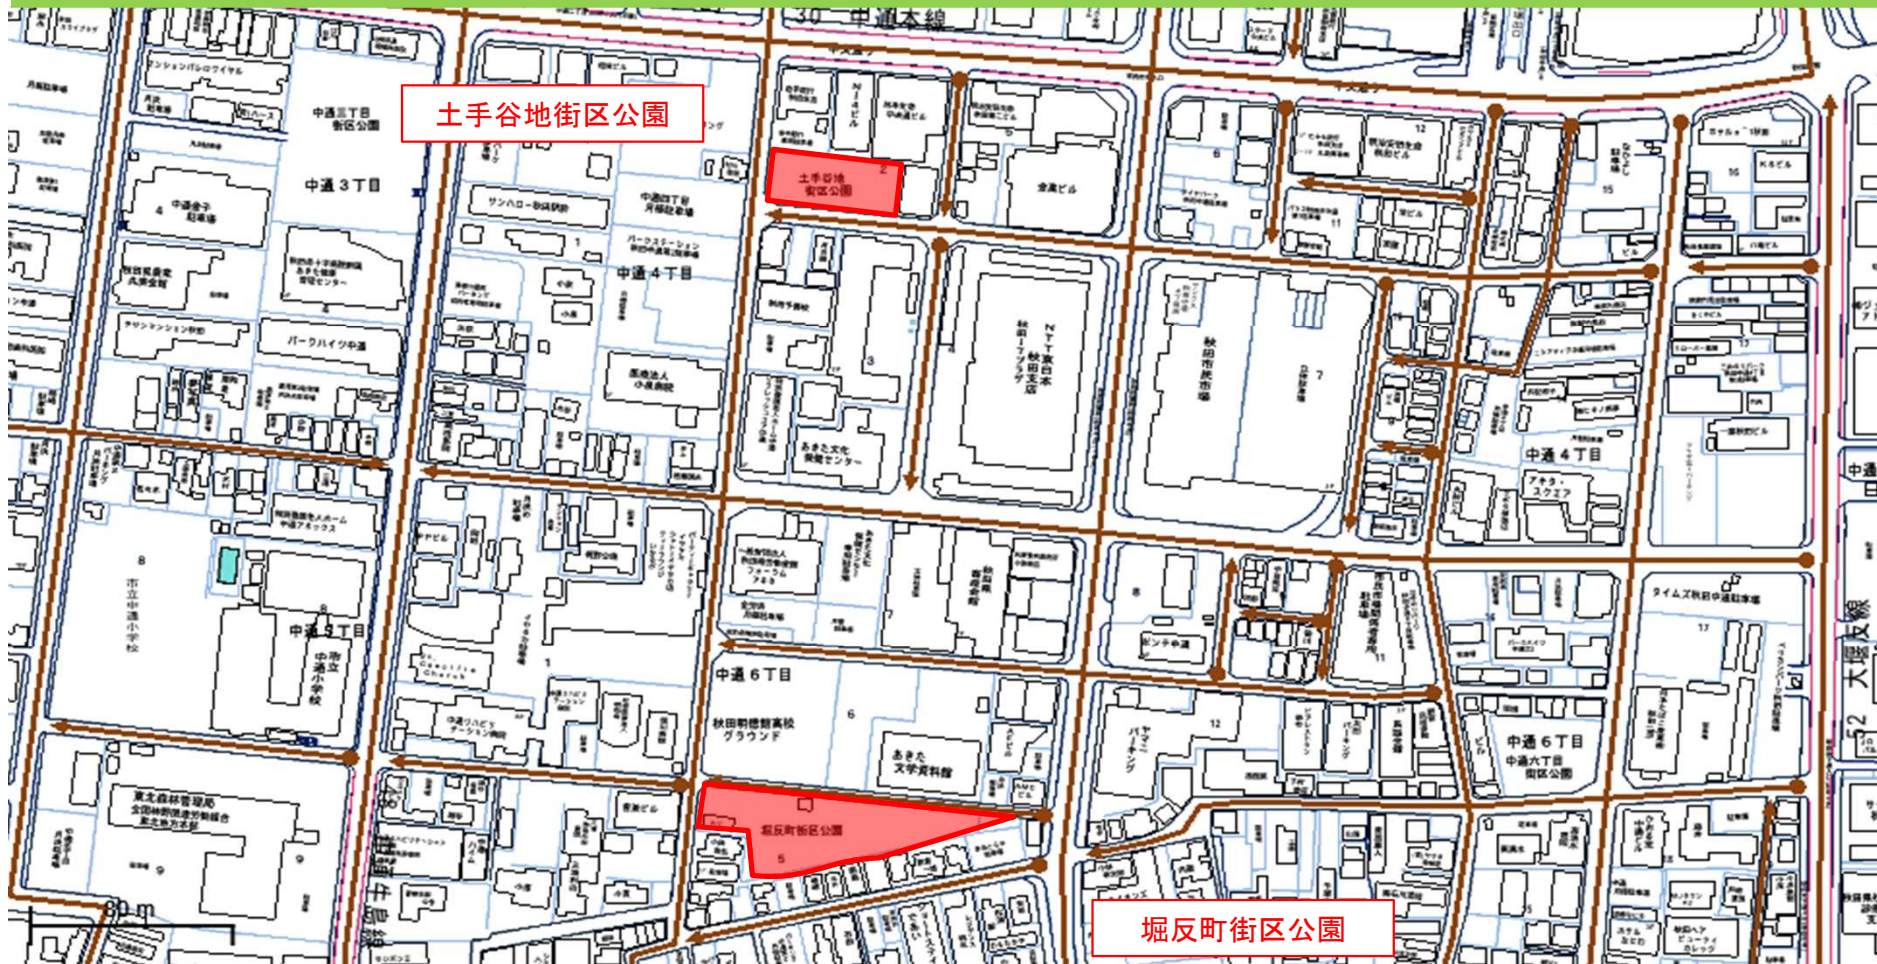

除草公園一覧表および除草時期一覧表

整理番号	公園番号	地図番号	公園名	所在地	公園面積(m ²)	除草面積(m ²)	回数	総面積(m ²)	除草時期		
							当初	当初			
1	307	182	保戸野街区公園	保戸野八丁2-27	1,300	900	3	2,700	6月上旬	8月上旬	9月中旬
2	377	223	中通三丁目街区公園	中通三丁目4-18	4,000	2,400	3	7,200	6月上旬	8月上旬	9月中旬
3	378	223	土手谷地町街区公園	中通四丁目2-17	1,200	1,000	3	3,000	6月上旬	8月上旬	9月中旬
4	379	223	堀反町街区公園	中通六丁目5-3	2,700	2,500	3	7,500	6月上旬	8月上旬	9月中旬
5	355	212	大町三丁目街区公園	大町三丁目3-40	500	300	2	600	6月下旬	8月下旬	
6	402	236	感恩講街区公園	大町六丁目2-54	1,200	1,060	3	3,180	6月上旬	8月上旬	9月中旬
7	242	153	泉ハイタウン一号児童遊園地	泉菅野一丁目1-70	1,478	750	2	1,500	6月下旬	8月下旬	
8	244	153	泉ハイタウン街区公園 (旧泉ハイタウン二号児童遊園地)	泉菅野二丁目1-70	2,675	1,340	2	2,680	6月下旬	8月下旬	
9	248	153	泉ハイタウン三号児童遊園地	泉菅野二丁目7-8	671	250	2	500	6月下旬	8月下旬	
10	241	152	泉大畑第二街区公園	泉北一丁目57	2,600	780	3	2,340	6月上旬	8月上旬	9月中旬
11	305	182	泉上の町街区公園	泉南三丁目78-1	1,800	1,640	3	4,920	6月上旬	8月上旬	9月中旬
12	246	153	ハミングロード	泉北四丁目～保戸野千代田町	—	2,830	2	5,660	6月下旬	8月下旬	
13	275	165	泉大橋街区公園	泉中央一丁目127	2,700	950	3	2,850	6月上旬	8月上旬	9月中旬
14	276	165	秋操近隣公園	泉中央六丁目102-2	18,500	8,760	3	26,280	6月上旬	8月上旬	9月中旬
15	404	236	檜山街区公園	檜山南中町1-34	1,500	1,300	3	3,900	6月上旬	8月上旬	9月中旬
16	403	236	檜山緑地	檜山南中町1-9	6,000	970	3	2,910	6月上旬	8月上旬	9月中旬
17	449	246	檜山登町街区公園	檜山登町221-7	1,100	930	3	2,790	6月上旬	8月上旬	9月中旬
18	451	247	檜山末無町街区公園	檜山本町11-1	6,000	5,900	3	17,700	6月上旬	8月上旬	9月中旬
19	515	261	檜山城南町第二児童遊園地	檜山城南町5-47	479	450	2	900	6月上旬	8月下旬	
20	522	262	檜山石塚町第一児童遊園地	檜山石塚町295-4	293	200	2	400	6月下旬	8月下旬	
21	523	262	檜山石塚町第三児童遊園地	檜山石塚町265-6	598	570	2	1,140	6月下旬	8月下旬	
22	524	262	檜山石塚谷地第二児童遊園地	檜山字石塚町281-9	612	600	2	1,200	6月下旬	8月下旬	
23	510	260	愛宕下街区公園	檜山愛宕下6-23	3,800	3,070	2	6,140	6月下旬	8月下旬	
24	306	182	保戸野八丁街区公園	保戸野八丁16-1	1,300	1,040	3	3,120	6月下旬	8月下旬	9月中旬
25	277	166	泉銀の町街区公園	泉中央5丁目10-6	2,600	1,300	3	3,900	6月下旬	8月下旬	9月中旬
			計					115,010	機械除草Ⅱ	115,000m ²	

1 保戸野街区公園

2 中通三丁目街区公園

3 土手谷地町街区公園 4 堀反町街区公園

6 感恩講街区公園

10 泉大畑第二街区公園

11 泉上の町街区公園

12 ハミングロード

13 泉大橋街区公園