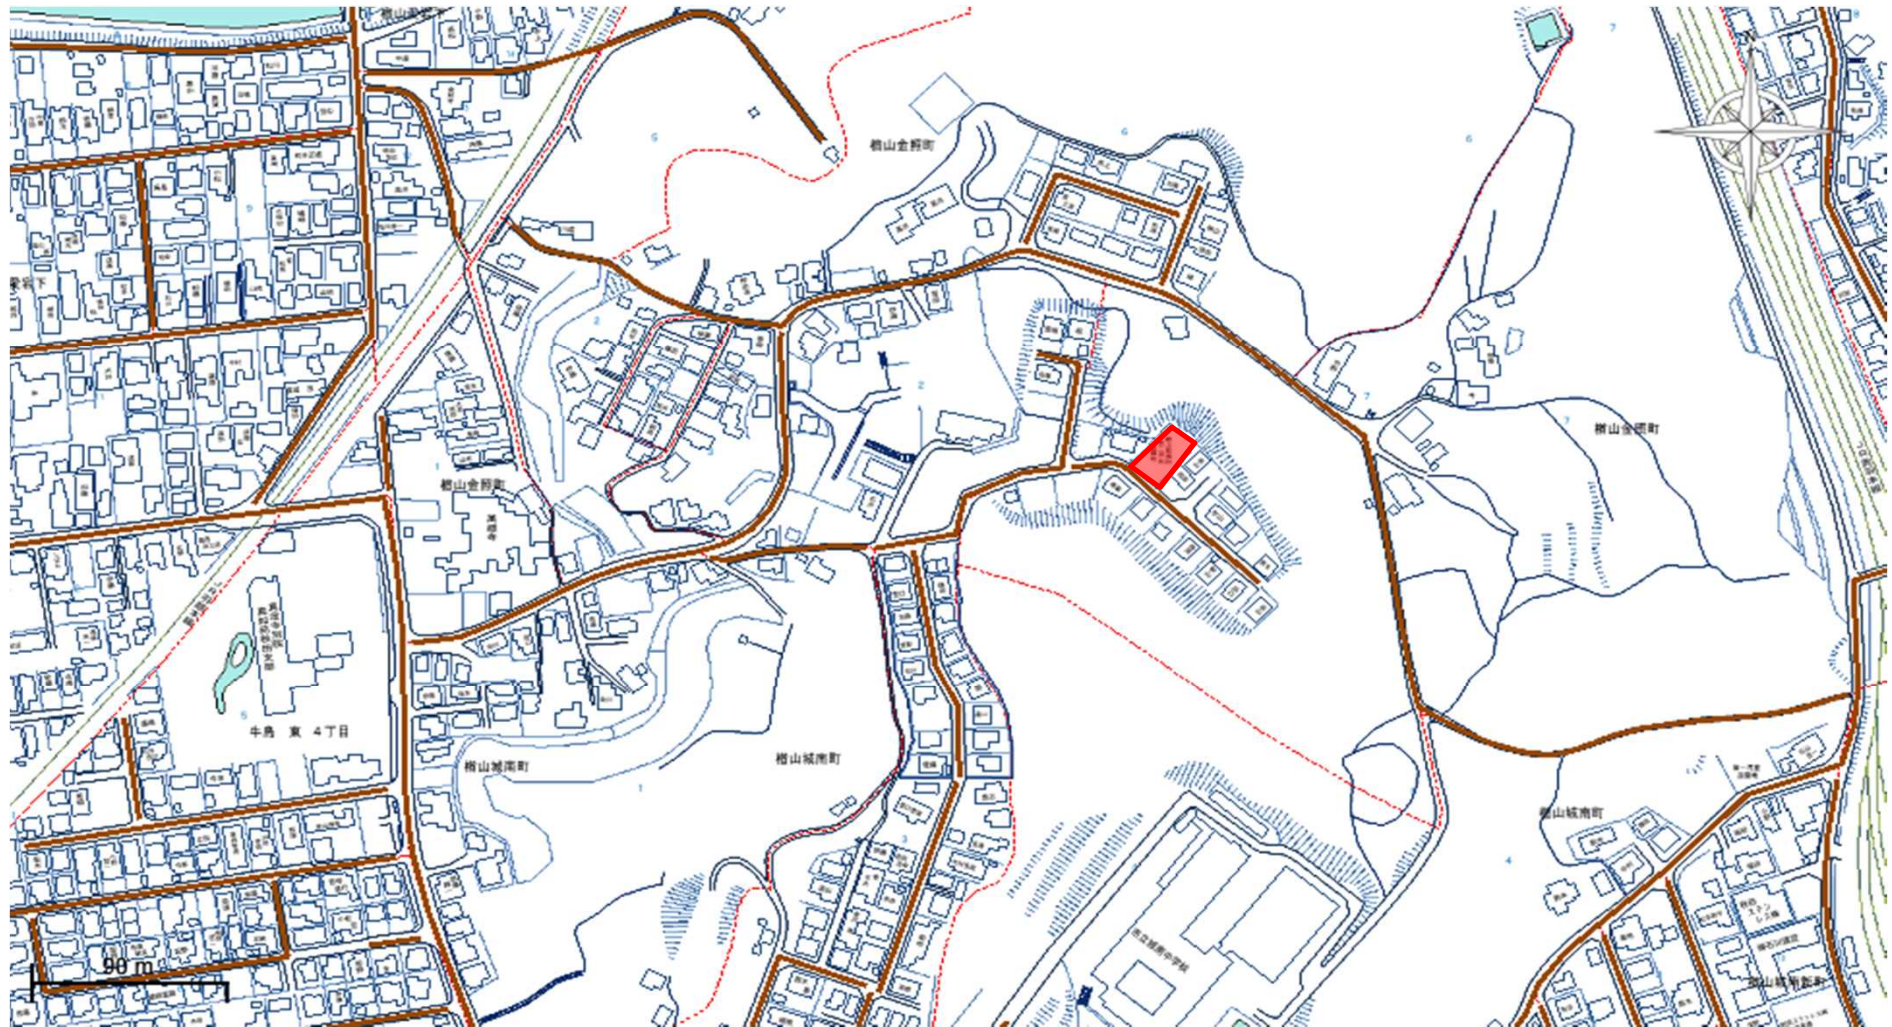

除草公園一覧表および除草時期一覧表

整理番号	公園番号	地図番号	公園名	所在地	公園面積(m ²)	除草面積(m ²)	回数	総面積(m ²)	除草時期		
							当初	当初			
1	307	182	保戸野街区公園	保戸野八丁2-27	1,300	900	3	2,700	6月上旬	8月上旬	9月中旬
2	377	223	中通三丁目街区公園	中通三丁目4-18	4,000	2,400	3	7,200	6月上旬	8月上旬	9月中旬
3	378	223	土手谷地町街区公園	中通四丁目2-17	1,200	1,000	3	3,000	6月上旬	8月上旬	9月中旬
4	379	223	堀反町街区公園	中通六丁目5-3	2,700	2,500	3	7,500	6月上旬	8月上旬	9月中旬
5	355	212	大町三丁目街区公園	大町三丁目3-40	500	300	2	600	6月下旬	8月下旬	
6	402	236	感恩講街区公園	大町六丁目2-54	1,200	1,060	3	3,180	6月上旬	8月上旬	9月中旬
7	242	153	泉ハイタウン一号児童遊園地	泉菅野一丁目1-70	1,478	750	2	1,500	6月下旬	8月下旬	
8	244	153	泉ハイタウン街区公園 (旧泉ハイタウン二号児童遊園地)	泉菅野二丁目1-70	2,675	1,340	2	2,680	6月下旬	8月下旬	
9	248	153	泉ハイタウン三号児童遊園地	泉菅野二丁目7-8	671	250	2	500	6月下旬	8月下旬	
10	241	152	泉大畑第二街区公園	泉北一丁目57	2,600	780	3	2,340	6月上旬	8月上旬	9月中旬
11	305	182	泉上の町街区公園	泉南三丁目78-1	1,800	1,640	3	4,920	6月上旬	8月上旬	9月中旬
12	246	153	ハミングロード	泉北四丁目～保戸野千代田町	—	2,830	2	5,660	6月下旬	8月下旬	
13	275	165	泉大橋街区公園	泉中央一丁目127	2,700	950	3	2,850	6月上旬	8月上旬	9月中旬
14	276	165	秋操近隣公園	泉中央六丁目102-2	18,500	8,760	3	26,280	6月上旬	8月上旬	9月中旬
15	404	236	檜山街区公園	檜山南中町1-34	1,500	1,300	3	3,900	6月上旬	8月上旬	9月中旬
16	403	236	檜山緑地	檜山南中町1-9	6,000	970	3	2,910	6月上旬	8月上旬	9月中旬
17	449	246	檜山登町街区公園	檜山登町221-7	1,100	930	3	2,790	6月上旬	8月上旬	9月中旬
18	451	247	檜山末無町街区公園	檜山本町11-1	6,000	5,900	3	17,700	6月上旬	8月上旬	9月中旬
19	515	261	檜山城南町第二児童遊園地	檜山城南町5-47	479	450	2	900	6月上旬	8月下旬	
20	522	262	檜山石塚町第一児童遊園地	檜山石塚町295-4	293	200	2	400	6月下旬	8月下旬	
21	523	262	檜山石塚町第三児童遊園地	檜山石塚町265-6	598	570	2	1,140	6月下旬	8月下旬	
22	524	262	檜山石塚谷地第二児童遊園地	檜山字石塚町281-9	612	600	2	1,200	6月下旬	8月下旬	
23	510	260	愛宕下街区公園	檜山愛宕下6-23	3,800	3,070	2	6,140	6月下旬	8月下旬	
24	306	182	保戸野八丁街区公園	保戸野八丁16-1	1,300	1,040	3	3,120	6月下旬	8月下旬	9月中旬
25	277	166	泉銀の町街区公園	泉中央5丁目10-6	2,600	1,300	3	3,900	6月下旬	8月下旬	9月中旬
			計					115,010	機械除草Ⅱ	115,000m ²	

14 秋操近隣公園

15 榎山街区公園 16 榎山緑地

17 榎山登町街区公園

18 榎山末無町街区公園

19 檜山城南町第二兒童遊園地

20 檜山石塚町第一児童遊園地 21 檜山石塚町第三児童遊園地 22 檜山石塚谷地第二児童遊園地

23 愛宕下街区公園

24 保戸野八丁街区公園