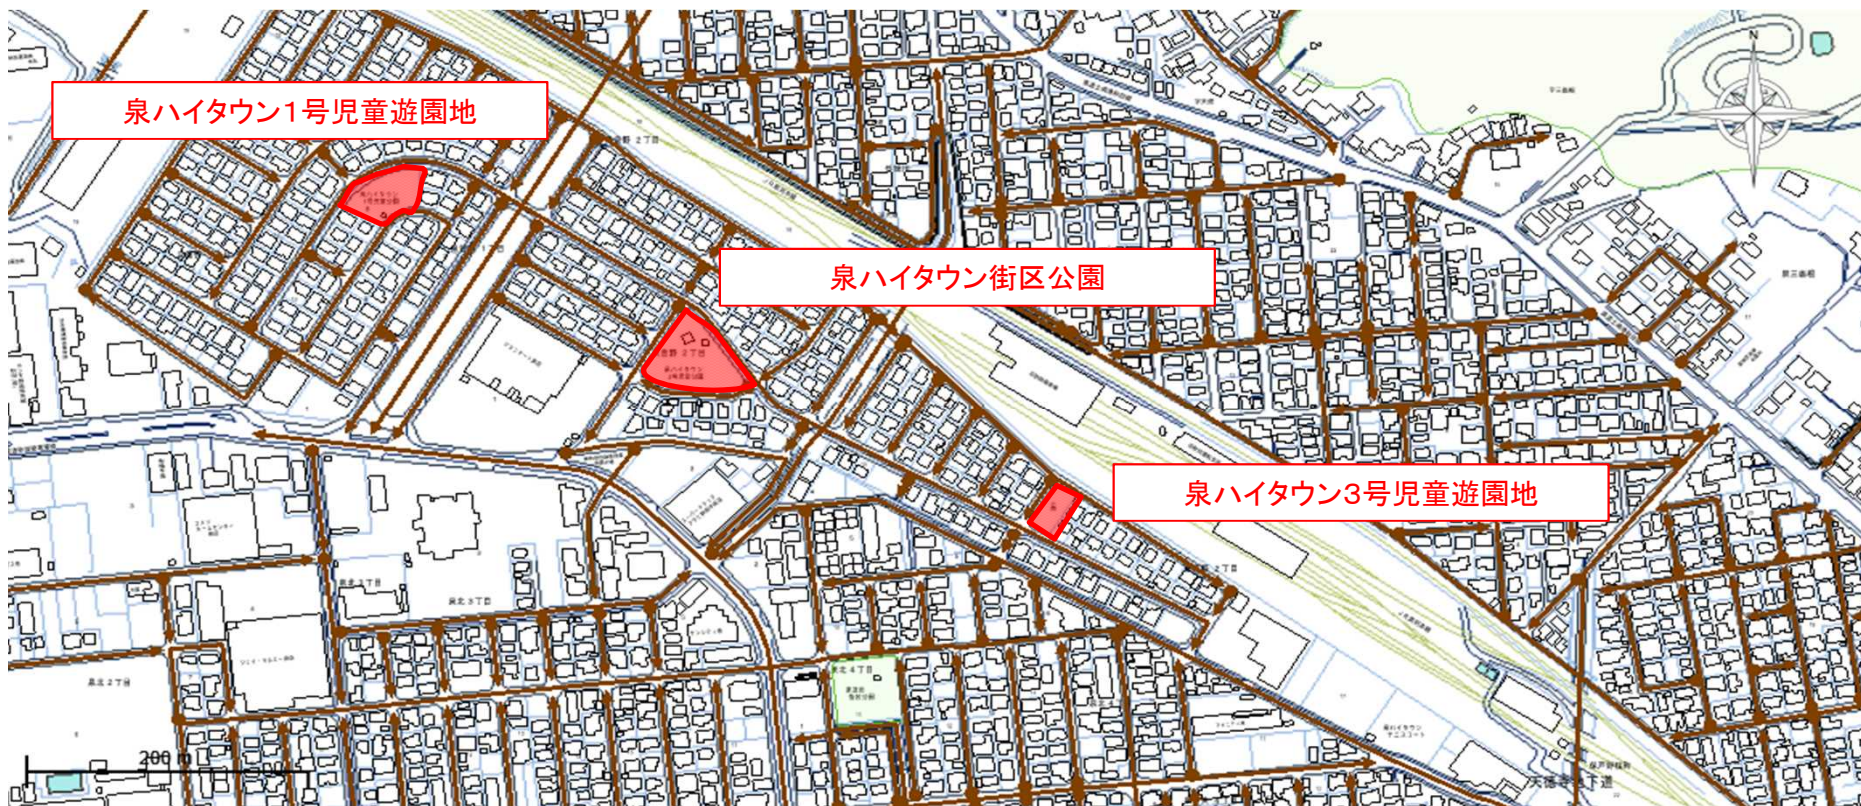

除草公園一覧表および除草時期一覧表

整理番号	公園番号	地図番号	公園名	所在地	公園面積(m ²)	除草面積(m ²)	回数	総面積(m ²)	除草時期		
							当初	当初			
1	307	182	保戸野街区公園	保戸野八丁2-27	1,300	900	3	2,700	6月上旬	8月上旬	9月中旬
2	377	223	中通三丁目街区公園	中通三丁目4-18	4,000	2,400	3	7,200	6月上旬	8月上旬	9月中旬
3	378	223	土手谷地町街区公園	中通四丁目2-17	1,200	1,000	3	3,000	6月上旬	8月上旬	9月中旬
4	379	223	堀反町街区公園	中通六丁目5-3	2,700	2,500	3	7,500	6月上旬	8月上旬	9月中旬
5	355	212	大町三丁目街区公園	大町三丁目3-40	500	300	2	600	6月下旬	8月下旬	
6	402	236	感恩講街区公園	大町六丁目2-54	1,200	1,060	3	3,180	6月上旬	8月上旬	9月中旬
7	242	153	泉ハイタウン一号児童遊園地	泉菅野一丁目1-70	1,478	750	2	1,500	6月下旬	8月下旬	
8	244	153	泉ハイタウン街区公園 (旧泉ハイタウン二号児童遊園地)	泉菅野二丁目1-70	2,675	1,340	2	2,680	6月下旬	8月下旬	
9	248	153	泉ハイタウン三号児童遊園地	泉菅野二丁目7-8	671	250	2	500	6月下旬	8月下旬	
10	241	152	泉大畑第二街区公園	泉北一丁目57	2,600	780	3	2,340	6月上旬	8月上旬	9月中旬
11	305	182	泉上の町街区公園	泉南三丁目78-1	1,800	1,640	3	4,920	6月上旬	8月上旬	9月中旬
12	246	153	ハミングロード	泉北四丁目～保戸野千代田町	—	2,830	2	5,660	6月下旬	8月下旬	
13	275	165	泉大橋街区公園	泉中央一丁目127	2,700	950	3	2,850	6月上旬	8月上旬	9月中旬
14	276	165	秋操近隣公園	泉中央六丁目102-2	18,500	8,760	3	26,280	6月上旬	8月上旬	9月中旬
15	404	236	檜山街区公園	檜山南中町1-34	1,500	1,300	3	3,900	6月上旬	8月上旬	9月中旬
16	403	236	檜山緑地	檜山南中町1-9	6,000	970	3	2,910	6月上旬	8月上旬	9月中旬
17	449	246	檜山登町街区公園	檜山登町221-7	1,100	930	3	2,790	6月上旬	8月上旬	9月中旬
18	451	247	檜山末無町街区公園	檜山本町11-1	6,000	5,900	3	17,700	6月上旬	8月上旬	9月中旬
19	515	261	檜山城南町第二児童遊園地	檜山城南町5-47	479	450	2	900	6月上旬	8月下旬	
20	522	262	檜山石塚町第一児童遊園地	檜山石塚町295-4	293	200	2	400	6月下旬	8月下旬	
21	523	262	檜山石塚町第三児童遊園地	檜山石塚町265-6	598	570	2	1,140	6月下旬	8月下旬	
22	524	262	檜山石塚谷地第二児童遊園地	檜山字石塚町281-9	612	600	2	1,200	6月下旬	8月下旬	
23	510	260	愛宕下街区公園	檜山愛宕下6-23	3,800	3,070	2	6,140	6月下旬	8月下旬	
24	306	182	保戸野八丁街区公園	保戸野八丁16-1	1,300	1,040	3	3,120	6月下旬	8月下旬	9月中旬
25	277	166	泉銀の町街区公園	泉中央5丁目10-6	2,600	1,300	3	3,900	6月下旬	8月下旬	9月中旬
			計					115,010	機械除草Ⅱ	115,000m ²	

1 保戸野街区公園

2 中通三丁目街区公園

3 土手谷地町街区公園 4 堀反町街区公園

6 感恩講街区公園

10 泉大畑第二街区公園

11 泉上の町街区公園

12 ハミングロード

13 泉大橋街区公園

14 秋操近隣公園

15 榎山街区公園 16 榎山緑地

17 榎山登町街区公園

18 榎山末無町街区公園

19 檜山城南町第二兒童遊園地

20 檜山石塚町第一児童遊園地 21 檜山石塚町第三児童遊園地 22 檜山石塚谷地第二児童遊園地

23 愛宕下街区公園

24 保戸野八丁街区公園