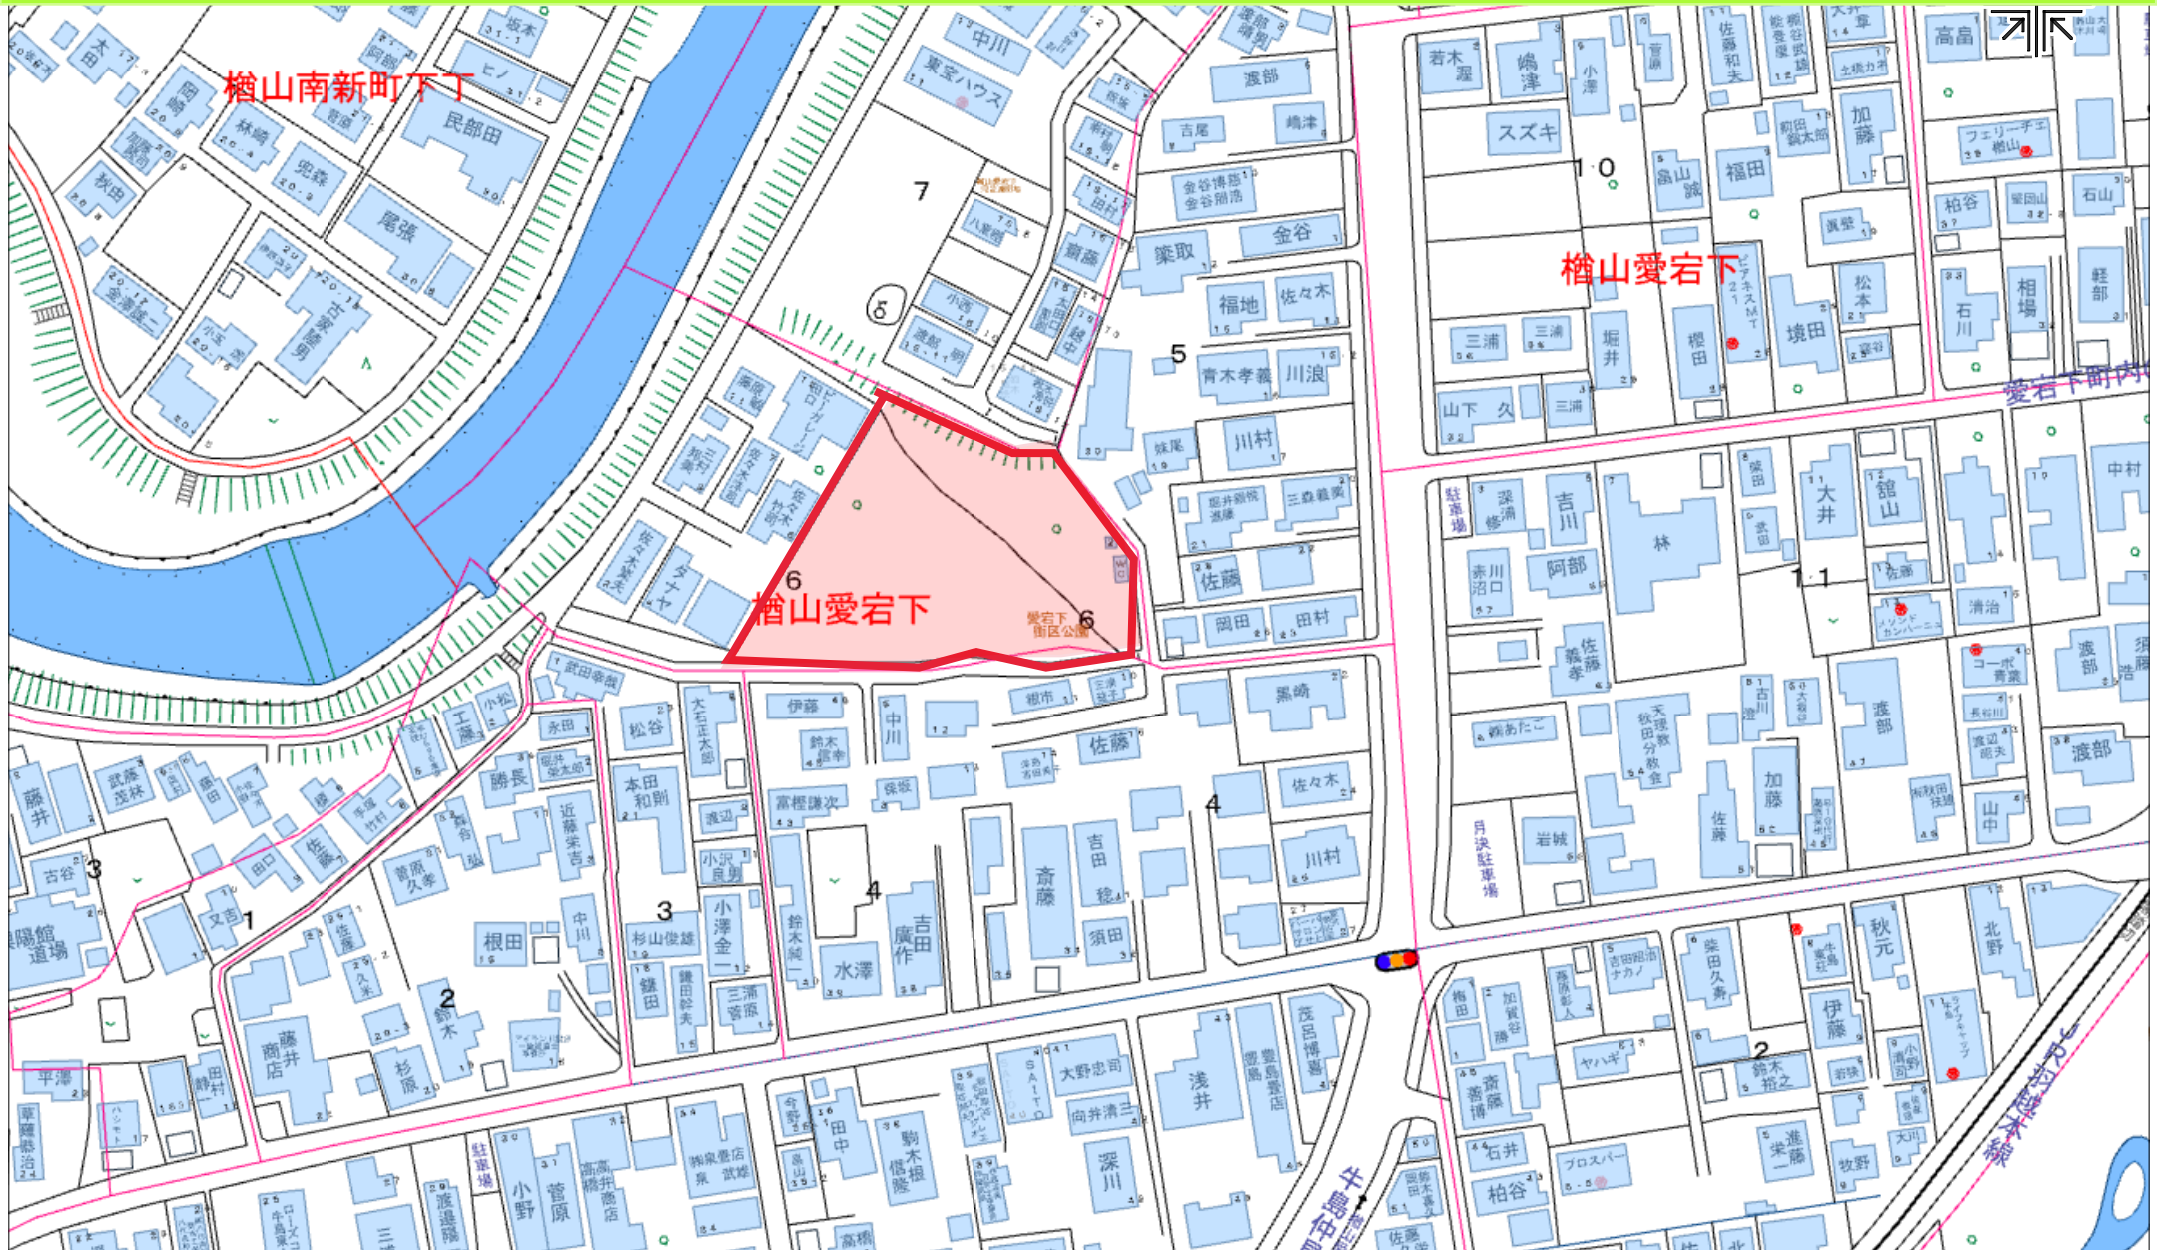

除草公園一覧表および除草時期一覧表

整理番号	公園番号	地図番号	公園名	所在地	公園面積(m ²)	除草面積(m ²)	回数	総面積(m ²)	除草時期		
							当初	当初			
1	307	182	保戸野街区公園	保戸野八丁2-27	1,300	900	3	2,700	6月上旬	8月上旬	9月中旬
2	377	223	中通三丁目街区公園	中通三丁目4-18	4,000	2,400	3	7,200	6月上旬	8月上旬	9月中旬
3	378	223	土手谷地町街区公園	中通四丁目2-17	1,200	1,000	3	3,000	6月上旬	8月上旬	9月中旬
4	379	223	堀反町街区公園	中通六丁目5-3	2,700	2,500	3	7,500	6月上旬	8月上旬	9月中旬
5	355	212	大町三丁目街区公園	大町三丁目3-40	500	300	2	600	6月下旬	8月下旬	
6	402	236	感恩講街区公園	大町六丁目2-54	1,200	1,060	3	3,180	6月上旬	8月上旬	9月中旬
7	242	153	泉ハイタウン一号児童遊園地	泉菅野一丁目1-70	1,478	750	2	1,500	6月下旬	8月下旬	
8	244	153	泉ハイタウン街区公園 (旧泉ハイタウン二号児童遊園地)	泉菅野二丁目1-70	2,675	1,340	2	2,680	6月下旬	8月下旬	
9	248	153	泉ハイタウン三号児童遊園地	泉菅野二丁目7-8	671	250	2	500	6月下旬	8月下旬	
10	241	152	泉大畑第二街区公園	泉北一丁目57	2,600	780	3	2,340	6月上旬	8月上旬	9月中旬
11	305	182	泉上の町街区公園	泉南三丁目78-1	1,800	1,640	3	4,920	6月上旬	8月上旬	9月中旬
12	246	153	ハミングロード	泉北四丁目～保戸野千代田町	—	2,830	2	5,660	6月下旬	8月下旬	
13	275	165	泉大橋街区公園	泉中央一丁目127	2,700	950	3	2,850	6月上旬	8月上旬	9月中旬
14	276	165	秋操近隣公園	泉中央六丁目102-2	18,500	8,760	3	26,280	6月上旬	8月上旬	9月中旬
15	404	236	檜山街区公園	檜山南中町1-34	1,500	1,300	3	3,900	6月上旬	8月上旬	9月中旬
16	403	236	檜山緑地	檜山南中町1-9	6,000	970	3	2,910	6月上旬	8月上旬	9月中旬
17	449	246	檜山登町街区公園	檜山登町221-7	1,100	930	3	2,790	6月上旬	8月上旬	9月中旬
18	451	247	檜山末無町街区公園	檜山本町11-1	6,000	5,900	3	17,700	6月上旬	8月上旬	9月中旬
19	515	261	檜山城南町第二児童遊園地	檜山城南町5-47	479	450	2	900	6月上旬	8月下旬	
20	522	262	檜山石塚町第一児童遊園地	檜山石塚町295-4	293	200	2	400	6月下旬	8月下旬	
21	523	262	檜山石塚町第三児童遊園地	檜山石塚町265-6	598	570	2	1,140	6月下旬	8月下旬	
22	524	262	檜山石塚谷地第二児童遊園地	檜山字石塚町281-9	612	600	2	1,200	6月下旬	8月下旬	
23	510	260	愛宕下街区公園	檜山愛宕下6-23	3,800	3,070	2	6,140	6月下旬	8月下旬	
24	306	182	保戸野八丁街区公園	保戸野八丁16-1	1,300	1,040	3	3,120	6月下旬	8月下旬	9月中旬
25	277	166	泉銀の町街区公園	泉中央5丁目10-6	2,600	1,300	3	3,900	6月下旬	8月下旬	9月中旬
			計					115,010	機械除草Ⅱ	115,000m ²	

1 保戸野街区公園

2 中通三丁目街区公園

3 土手谷地町街区公園 4 堀反町街区公園

6 感恩講街区公園

10 泉大畑第二街区公園

11 泉上の町街区公園

12 ハミングロード

13 泉大橋街区公園

14 秋操近隣公園

15 榎山街区公園 16 榎山緑地

17 榎山登町街区公園

18 榎山末無町街区公園

19 檜山城南町第二兒童遊園地

20 檜山石塚町第一児童遊園地 21 檜山石塚町第三児童遊園地 22 檜山石塚谷地第二児童遊園地

23 愛宕下街区公園

24 保戸野八丁街区公園