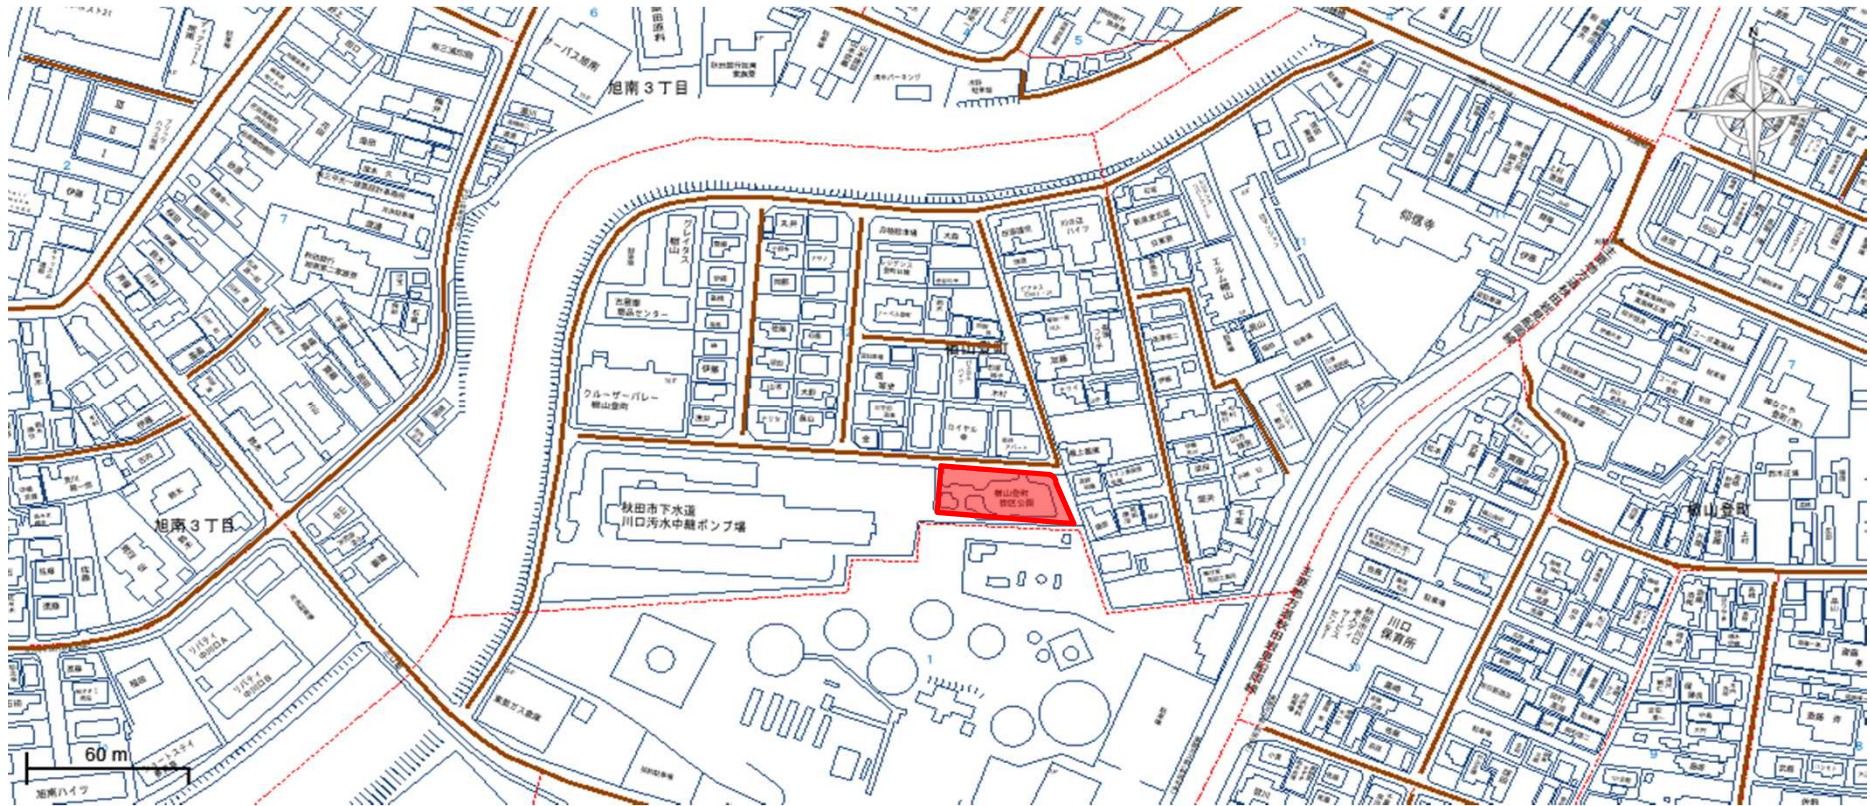

除草公園一覧表および除草時期一覧表

整理番号	公園番号	地図番号	公園名	所在地	公園面積(m ²)	除草面積(m ²)	回数	総面積(m ²)	除草時期		
							当初	当初			
1	307	182	保戸野街区公園	保戸野八丁2-27	1,300	900	3	2,700	6月上旬	8月上旬	9月中旬
2	377	223	中通三丁目街区公園	中通三丁目4-18	4,000	2,400	3	7,200	6月上旬	8月上旬	9月中旬
3	378	223	土手谷地町街区公園	中通四丁目2-17	1,200	1,000	3	3,000	6月上旬	8月上旬	9月中旬
4	379	223	堀反町街区公園	中通六丁目5-3	2,700	2,500	3	7,500	6月上旬	8月上旬	9月中旬
5	355	212	大町三丁目街区公園	大町三丁目3-40	500	300	2	600	6月下旬	8月下旬	
6	402	236	感恩講街区公園	大町六丁目2-54	1,200	1,060	3	3,180	6月上旬	8月上旬	9月中旬
7	242	153	泉ハイタウン一号児童遊園地	泉菅野一丁目1-70	1,478	750	2	1,500	6月下旬	8月下旬	
8	244	153	泉ハイタウン街区公園 (旧泉ハイタウン二号児童遊園地)	泉菅野二丁目1-70	2,675	1,340	2	2,680	6月下旬	8月下旬	
9	248	153	泉ハイタウン三号児童遊園地	泉菅野二丁目7-8	671	250	2	500	6月下旬	8月下旬	
10	241	152	泉大畑第二街区公園	泉北一丁目57	2,600	780	3	2,340	6月上旬	8月上旬	9月中旬
11	305	182	泉上の町街区公園	泉南三丁目78-1	1,800	1,640	3	4,920	6月上旬	8月上旬	9月中旬
12	246	153	ハミングロード	泉北四丁目～保戸野千代田町	—	2,830	2	5,660	6月下旬	8月下旬	
13	275	165	泉大橋街区公園	泉中央一丁目127	2,700	950	3	2,850	6月上旬	8月上旬	9月中旬
14	276	165	秋操近隣公園	泉中央六丁目102-2	18,500	8,760	3	26,280	6月上旬	8月上旬	9月中旬
15	404	236	檜山街区公園	檜山南中町1-34	1,500	1,300	3	3,900	6月上旬	8月上旬	9月中旬
16	403	236	檜山緑地	檜山南中町1-9	6,000	970	3	2,910	6月上旬	8月上旬	9月中旬
17	449	246	檜山登町街区公園	檜山登町221-7	1,100	930	3	2,790	6月上旬	8月上旬	9月中旬
18	451	247	檜山末無町街区公園	檜山本町11-1	6,000	5,900	3	17,700	6月上旬	8月上旬	9月中旬
19	515	261	檜山城南町第二児童遊園地	檜山城南町5-47	479	450	2	900	6月上旬	8月下旬	
20	522	262	檜山石塚町第一児童遊園地	檜山石塚町295-4	293	200	2	400	6月下旬	8月下旬	
21	523	262	檜山石塚町第三児童遊園地	檜山石塚町265-6	598	570	2	1,140	6月下旬	8月下旬	
22	524	262	檜山石塚谷地第二児童遊園地	檜山字石塚町281-9	612	600	2	1,200	6月下旬	8月下旬	
23	510	260	愛宕下街区公園	檜山愛宕下6-23	3,800	3,070	2	6,140	6月下旬	8月下旬	
24	306	182	保戸野八丁街区公園	保戸野八丁16-1	1,300	1,040	3	3,120	6月下旬	8月下旬	9月中旬
25	277	166	泉銀の町街区公園	泉中央5丁目10-6	2,600	1,300	3	3,900	6月下旬	8月下旬	9月中旬
			計					115,010	機械除草Ⅱ	115,000m ²	

1 保戸野街区公園

2 中通三丁目街区公園

3 土手谷地町街区公園 4 堀反町街区公園

6 感恩講街区公園

10 泉大畑第二街区公園

11 泉上の町街区公園

12 ハミングロード

13 泉大橋街区公園

14 秋操近隣公園

15 榎山街区公園 16 榎山緑地

17 榎山登町街区公園

18 榎山末無町街区公園

19 檜山城南町第二兒童遊園地

20 檜山石塚町第一児童遊園地 21 檜山石塚町第三児童遊園地 22 檜山石塚谷地第二児童遊園地

23 愛宕下街区公園

24 保戸野八丁街区公園