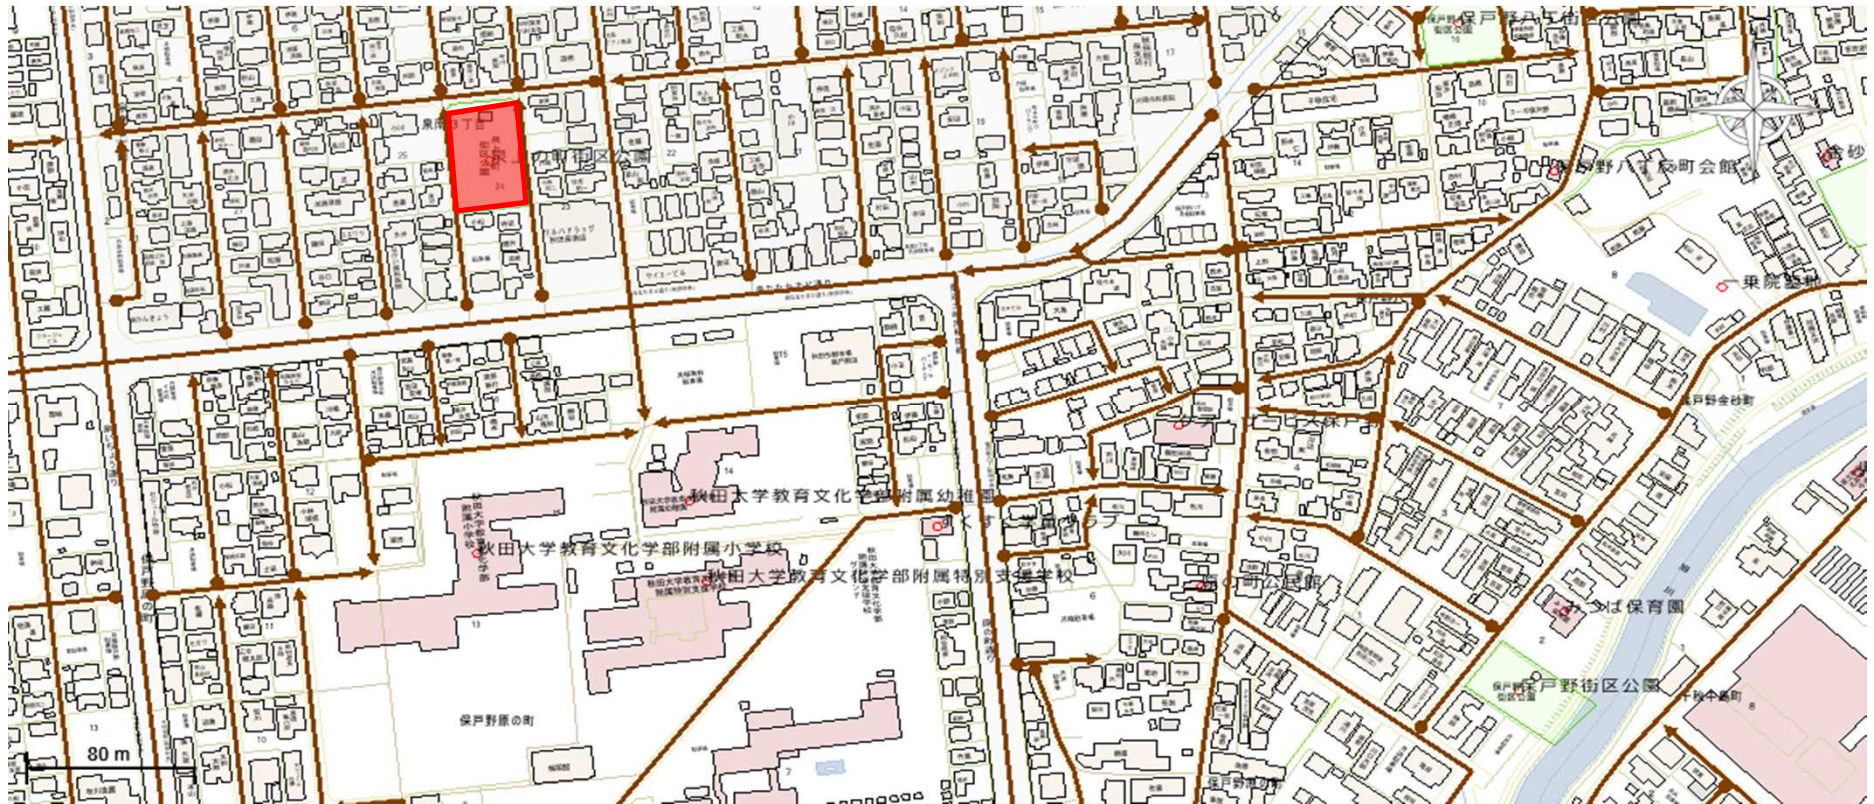

除草公園一覧表および除草時期一覧表

整理番号	公園番号	地図番号	公園名	所在地	公園面積(m ²)	除草面積(m ²)	回数	総面積(m ²)	除草時期		
							当初	当初			
1	307	182	保戸野街区公園	保戸野八丁2-27	1,300	900	3	2,700	6月上旬	8月上旬	9月中旬
2	377	223	中通三丁目街区公園	中通三丁目4-18	4,000	2,400	3	7,200	6月上旬	8月上旬	9月中旬
3	378	223	土手谷地町街区公園	中通四丁目2-17	1,200	1,000	3	3,000	6月上旬	8月上旬	9月中旬
4	379	223	堀反町街区公園	中通六丁目5-3	2,700	2,500	3	7,500	6月上旬	8月上旬	9月中旬
5	355	212	大町三丁目街区公園	大町三丁目3-40	500	300	2	600	6月下旬	8月下旬	
6	402	236	感恩講街区公園	大町六丁目2-54	1,200	1,060	3	3,180	6月上旬	8月上旬	9月中旬
7	242	153	泉ハイタウン一号児童遊園地	泉菅野一丁目1-70	1,478	750	2	1,500	6月下旬	8月下旬	
8	244	153	泉ハイタウン街区公園 (旧泉ハイタウン二号児童遊園地)	泉菅野二丁目1-70	2,675	1,340	2	2,680	6月下旬	8月下旬	
9	248	153	泉ハイタウン三号児童遊園地	泉菅野二丁目7-8	671	250	2	500	6月下旬	8月下旬	
10	241	152	泉大畑第二街区公園	泉北一丁目57	2,600	780	3	2,340	6月上旬	8月上旬	9月中旬
11	305	182	泉上の町街区公園	泉南三丁目78-1	1,800	1,640	3	4,920	6月上旬	8月上旬	9月中旬
12	246	153	ハミングロード	泉北四丁目～保戸野千代田町	—	2,830	2	5,660	6月下旬	8月下旬	
13	275	165	泉大橋街区公園	泉中央一丁目127	2,700	950	3	2,850	6月上旬	8月上旬	9月中旬
14	276	165	秋操近隣公園	泉中央六丁目102-2	18,500	8,760	3	26,280	6月上旬	8月上旬	9月中旬
15	404	236	檜山街区公園	檜山南中町1-34	1,500	1,300	3	3,900	6月上旬	8月上旬	9月中旬
16	403	236	檜山緑地	檜山南中町1-9	6,000	970	3	2,910	6月上旬	8月上旬	9月中旬
17	449	246	檜山登町街区公園	檜山登町221-7	1,100	930	3	2,790	6月上旬	8月上旬	9月中旬
18	451	247	檜山末無町街区公園	檜山本町11-1	6,000	5,900	3	17,700	6月上旬	8月上旬	9月中旬
19	515	261	檜山城南町第二児童遊園地	檜山城南町5-47	479	450	2	900	6月上旬	8月下旬	
20	522	262	檜山石塚町第一児童遊園地	檜山石塚町295-4	293	200	2	400	6月下旬	8月下旬	
21	523	262	檜山石塚町第三児童遊園地	檜山石塚町265-6	598	570	2	1,140	6月下旬	8月下旬	
22	524	262	檜山石塚谷地第二児童遊園地	檜山字石塚町281-9	612	600	2	1,200	6月下旬	8月下旬	
23	510	260	愛宕下街区公園	檜山愛宕下6-23	3,800	3,070	2	6,140	6月下旬	8月下旬	
24	306	182	保戸野八丁街区公園	保戸野八丁16-1	1,300	1,040	3	3,120	6月下旬	8月下旬	9月中旬
25	277	166	泉銀の町街区公園	泉中央5丁目10-6	2,600	1,300	3	3,900	6月下旬	8月下旬	9月中旬
			計					115,010	機械除草Ⅱ	115,000m ²	

1 保戸野街区公園

2 中通三丁目街区公園

3 土手谷地町街区公園 4 堀反町街区公園

6 感恩講街区公園

10 泉大畑第二街区公園

11 泉上の町街区公園

12 ハミングロード

13 泉大橋街区公園

14 秋操近隣公園

15 榎山街区公園 16 榎山緑地

17 榎山登町街区公園

18 榎山末無町街区公園

19 檜山城南町第二兒童遊園地

20 檜山石塚町第一児童遊園地 21 檜山石塚町第三児童遊園地 22 檜山石塚谷地第二児童遊園地

23 愛宕下街区公園

24 保戸野八丁街区公園