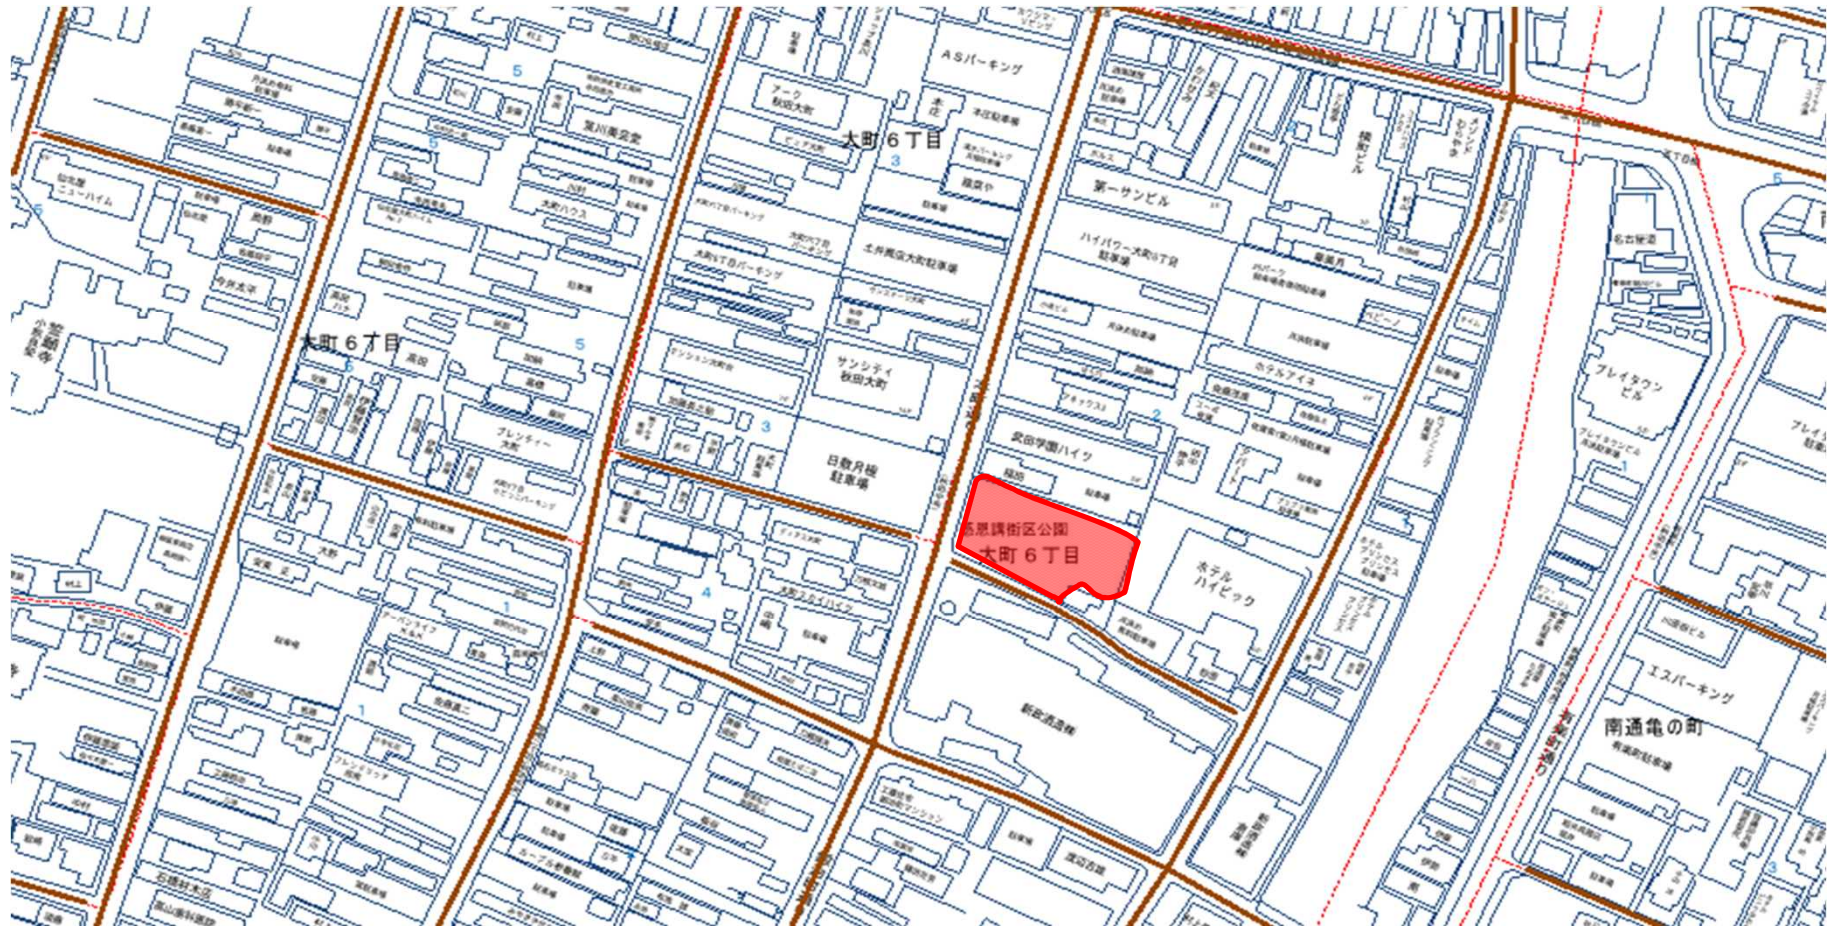

除草公園一覧表および除草時期一覧表

整理番号	公園番号	地図番号	公園名	所在地	公園面積(m ²)	除草面積(m ²)	回数	総面積(m ²)	除草時期		
							当初	当初			
1	307	182	保戸野街区公園	保戸野八丁2-27	1,300	900	3	2,700	6月上旬	8月上旬	9月中旬
2	377	223	中通三丁目街区公園	中通三丁目4-18	4,000	2,400	3	7,200	6月上旬	8月上旬	9月中旬
3	378	223	土手谷地町街区公園	中通四丁目2-17	1,200	1,000	3	3,000	6月上旬	8月上旬	9月中旬
4	379	223	堀反町街区公園	中通六丁目5-3	2,700	2,500	3	7,500	6月上旬	8月上旬	9月中旬
5	355	212	大町三丁目街区公園	大町三丁目3-40	500	300	2	600	6月下旬	8月下旬	
6	402	236	感恩講街区公園	大町六丁目2-54	1,200	1,060	3	3,180	6月上旬	8月上旬	9月中旬
7	242	153	泉ハイタウン一号児童遊園地	泉菅野一丁目1-70	1,478	750	2	1,500	6月下旬	8月下旬	
8	244	153	泉ハイタウン街区公園 (旧泉ハイタウン二号児童遊園地)	泉菅野二丁目1-70	2,675	1,340	2	2,680	6月下旬	8月下旬	
9	248	153	泉ハイタウン三号児童遊園地	泉菅野二丁目7-8	671	250	2	500	6月下旬	8月下旬	
10	241	152	泉大畑第二街区公園	泉北一丁目57	2,600	780	3	2,340	6月上旬	8月上旬	9月中旬
11	305	182	泉上の町街区公園	泉南三丁目78-1	1,800	1,640	3	4,920	6月上旬	8月上旬	9月中旬
12	246	153	ハミングロード	泉北四丁目～保戸野千代田町	—	2,830	2	5,660	6月下旬	8月下旬	
13	275	165	泉大橋街区公園	泉中央一丁目127	2,700	950	3	2,850	6月上旬	8月上旬	9月中旬
14	276	165	秋操近隣公園	泉中央六丁目102-2	18,500	8,760	3	26,280	6月上旬	8月上旬	9月中旬
15	404	236	檜山街区公園	檜山南中町1-34	1,500	1,300	3	3,900	6月上旬	8月上旬	9月中旬
16	403	236	檜山緑地	檜山南中町1-9	6,000	970	3	2,910	6月上旬	8月上旬	9月中旬
17	449	246	檜山登町街区公園	檜山登町221-7	1,100	930	3	2,790	6月上旬	8月上旬	9月中旬
18	451	247	檜山末無町街区公園	檜山本町11-1	6,000	5,900	3	17,700	6月上旬	8月上旬	9月中旬
19	515	261	檜山城南町第二児童遊園地	檜山城南町5-47	479	450	2	900	6月上旬	8月下旬	
20	522	262	檜山石塚町第一児童遊園地	檜山石塚町295-4	293	200	2	400	6月下旬	8月下旬	
21	523	262	檜山石塚町第三児童遊園地	檜山石塚町265-6	598	570	2	1,140	6月下旬	8月下旬	
22	524	262	檜山石塚谷地第二児童遊園地	檜山字石塚町281-9	612	600	2	1,200	6月下旬	8月下旬	
23	510	260	愛宕下街区公園	檜山愛宕下6-23	3,800	3,070	2	6,140	6月下旬	8月下旬	
24	306	182	保戸野八丁街区公園	保戸野八丁16-1	1,300	1,040	3	3,120	6月下旬	8月下旬	9月中旬
25	277	166	泉銀の町街区公園	泉中央5丁目10-6	2,600	1,300	3	3,900	6月下旬	8月下旬	9月中旬
			計					115,010	機械除草Ⅱ	115,000m ²	

1 保戸野街区公園

2 中通三丁目街区公園

3 土手谷地町街区公園 4 堀反町街区公園

6 感恩講街区公園

10 泉大畑第二街区公園

11 泉上の町街区公園

12 ハミングロード

13 泉大橋街区公園