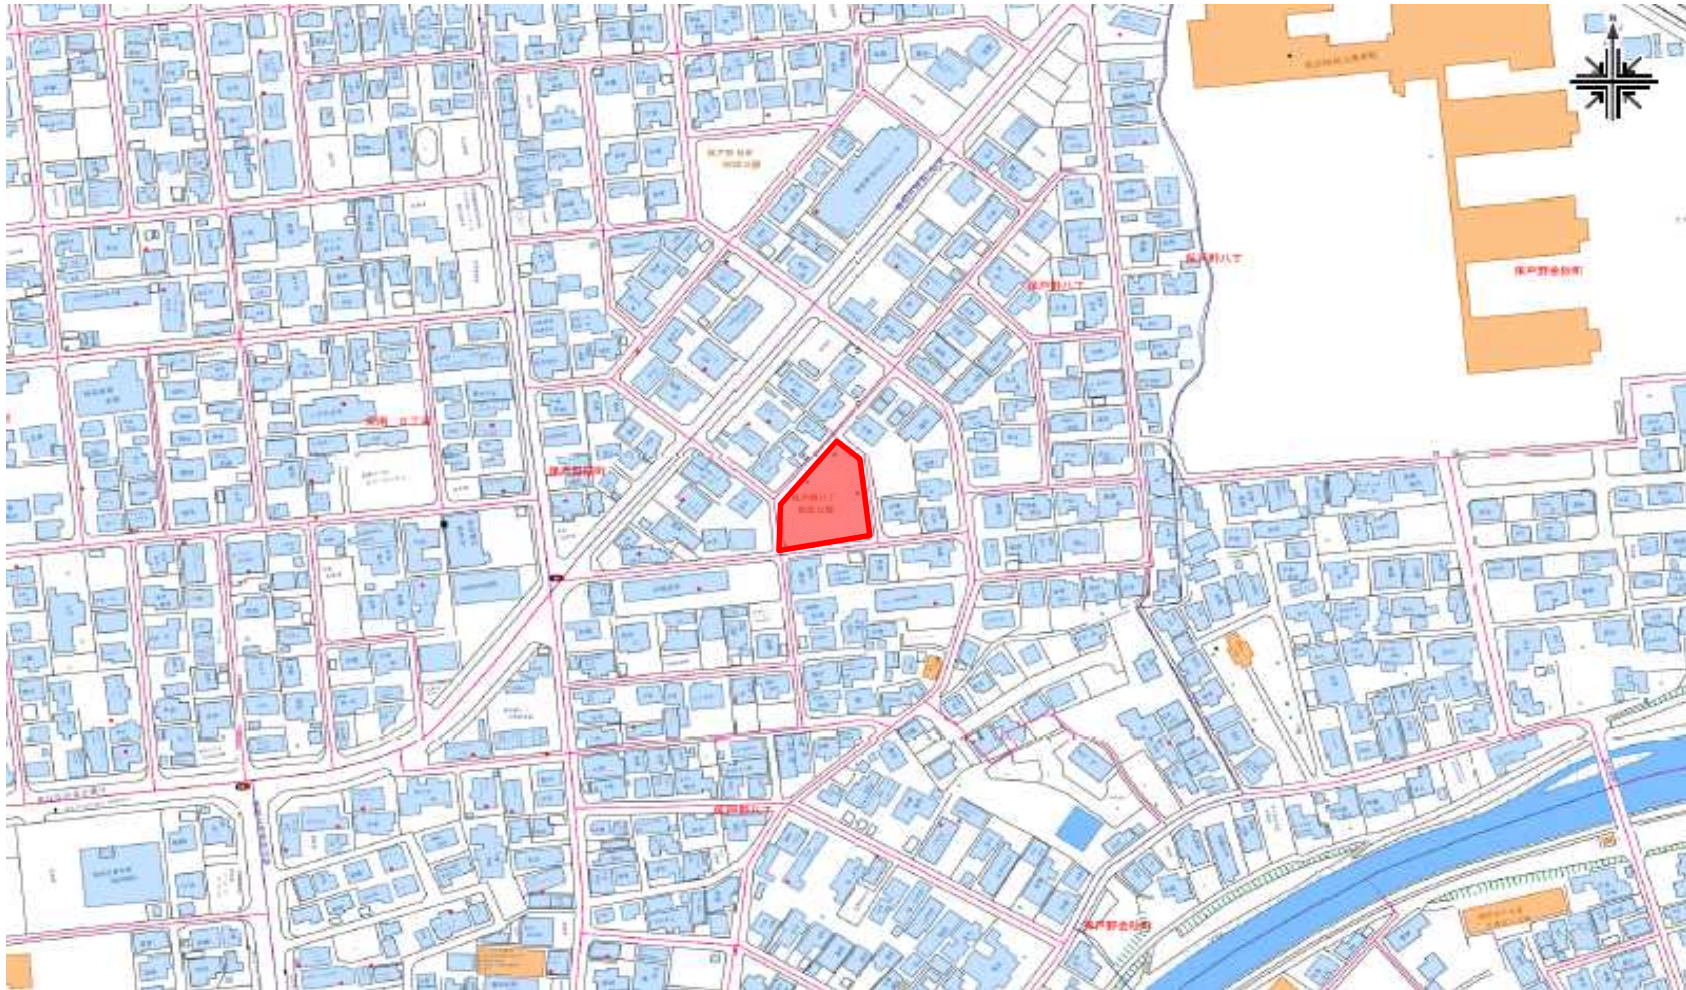

除草公園一覧表および除草時期一覧表

整理番号	公園番号	地図番号	公園名	所在地	公園面積(m ²)	除草面積(m ²)	回数	総面積(m ²)	除草時期		
							当初	当初			
1	307	182	保戸野街区公園	保戸野八丁2-27	1,300	900	3	2,700	6月上旬	8月上旬	9月中旬
2	377	223	中通三丁目街区公園	中通三丁目4-18	4,000	2,400	3	7,200	6月上旬	8月上旬	9月中旬
3	378	223	土手谷地町街区公園	中通四丁目2-17	1,200	1,000	3	3,000	6月上旬	8月上旬	9月中旬
4	379	223	堀反町街区公園	中通六丁目5-3	2,700	2,500	3	7,500	6月上旬	8月上旬	9月中旬
5	355	212	大町三丁目街区公園	大町三丁目3-40	500	300	2	600	6月下旬	8月下旬	
6	402	236	感恩講街区公園	大町六丁目2-54	1,200	1,060	3	3,180	6月上旬	8月上旬	9月中旬
7	242	153	泉ハイタウン一号児童遊園地	泉菅野一丁目1-70	1,478	750	2	1,500	6月下旬	8月下旬	
8	244	153	泉ハイタウン街区公園 (旧泉ハイタウン二号児童遊園地)	泉菅野二丁目1-70	2,675	1,340	2	2,680	6月下旬	8月下旬	
9	248	153	泉ハイタウン三号児童遊園地	泉菅野二丁目7-8	671	250	2	500	6月下旬	8月下旬	
10	241	152	泉大畑第二街区公園	泉北一丁目57	2,600	780	3	2,340	6月上旬	8月上旬	9月中旬
11	305	182	泉上の町街区公園	泉南三丁目78-1	1,800	1,640	3	4,920	6月上旬	8月上旬	9月中旬
12	246	153	ハミングロード	泉北四丁目～保戸野千代田町	—	2,830	2	5,660	6月下旬	8月下旬	
13	275	165	泉大橋街区公園	泉中央一丁目127	2,700	950	3	2,850	6月上旬	8月上旬	9月中旬
14	276	165	秋操近隣公園	泉中央六丁目102-2	18,500	8,760	3	26,280	6月上旬	8月上旬	9月中旬
15	404	236	檜山街区公園	檜山南中町1-34	1,500	1,300	3	3,900	6月上旬	8月上旬	9月中旬
16	403	236	檜山緑地	檜山南中町1-9	6,000	970	3	2,910	6月上旬	8月上旬	9月中旬
17	449	246	檜山登町街区公園	檜山登町221-7	1,100	930	3	2,790	6月上旬	8月上旬	9月中旬
18	451	247	檜山末無町街区公園	檜山本町11-1	6,000	5,900	3	17,700	6月上旬	8月上旬	9月中旬
19	515	261	檜山城南町第二児童遊園地	檜山城南町5-47	479	450	2	900	6月上旬	8月下旬	
20	522	262	檜山石塚町第一児童遊園地	檜山石塚町295-4	293	200	2	400	6月下旬	8月下旬	
21	523	262	檜山石塚町第三児童遊園地	檜山石塚町265-6	598	570	2	1,140	6月下旬	8月下旬	
22	524	262	檜山石塚谷地第二児童遊園地	檜山字石塚町281-9	612	600	2	1,200	6月下旬	8月下旬	
23	510	260	愛宕下街区公園	檜山愛宕下6-23	3,800	3,070	2	6,140	6月下旬	8月下旬	
24	306	182	保戸野八丁街区公園	保戸野八丁16-1	1,300	1,040	3	3,120	6月下旬	8月下旬	9月中旬
25	277	166	泉銀の町街区公園	泉中央5丁目10-6	2,600	1,300	3	3,900	6月下旬	8月下旬	9月中旬
			計					115,010	機械除草Ⅱ	115,000m ²	

1 保戸野街区公園

2 中通三丁目街区公園

3 土手谷地町街区公園 4 堀反町街区公園

6 感恩講街区公園

10 泉大畑第二街区公園

11 泉上の町街区公園

12 ハミングロード

13 泉大橋街区公園

14 秋操近隣公園

15 榎山街区公園 16 榎山緑地

17 榎山登町街区公園

18 榎山末無町街区公園

19 檜山城南町第二兒童遊園地

20 檜山石塚町第一児童遊園地 21 檜山石塚町第三児童遊園地 22 檜山石塚谷地第二児童遊園地

23 愛宕下街区公園

24 保戸野八丁街区公園