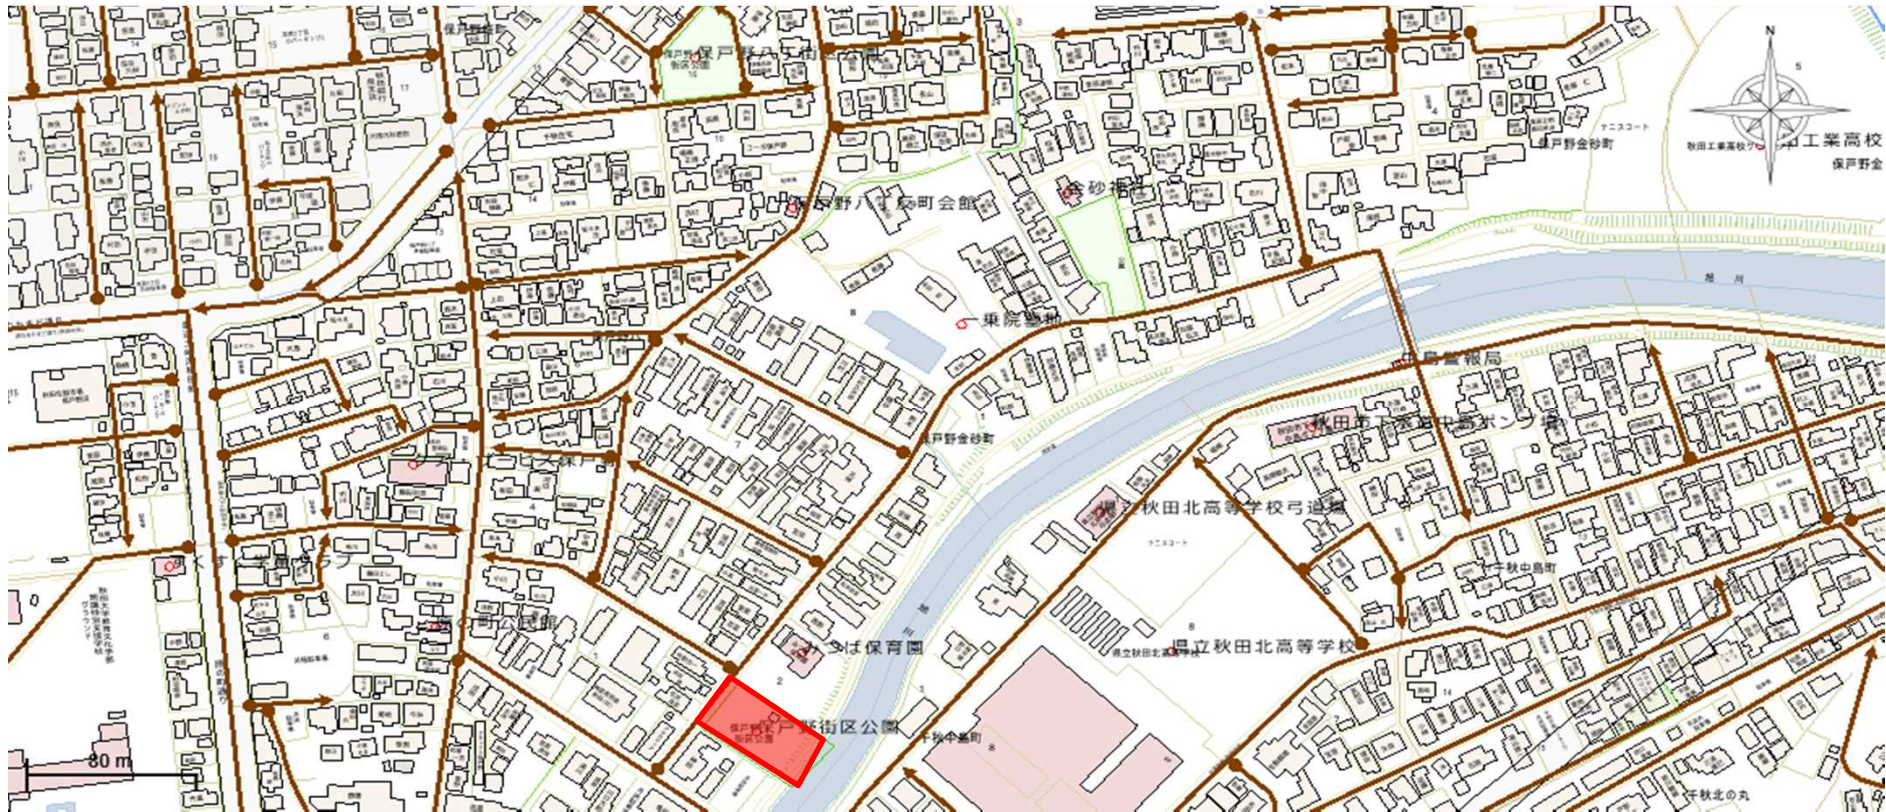

除草公園一覧表および除草時期一覧表

整理番号	公園番号	地図番号	公園名	所在地	公園面積(m ²)	除草面積(m ²)	回数	総面積(m ²)	除草時期		
							当初	当初			
1	307	182	保戸野街区公園	保戸野八丁2-27	1,300	900	3	2,700	6月上旬	8月上旬	9月中旬
2	377	223	中通三丁目街区公園	中通三丁目4-18	4,000	2,400	3	7,200	6月上旬	8月上旬	9月中旬
3	378	223	土手谷地町街区公園	中通四丁目2-17	1,200	1,000	3	3,000	6月上旬	8月上旬	9月中旬
4	379	223	堀反町街区公園	中通六丁目5-3	2,700	2,500	3	7,500	6月上旬	8月上旬	9月中旬
5	355	212	大町三丁目街区公園	大町三丁目3-40	500	300	2	600	6月下旬	8月下旬	
6	402	236	感恩講街区公園	大町六丁目2-54	1,200	1,060	3	3,180	6月上旬	8月上旬	9月中旬
7	242	153	泉ハイタウン一号児童遊園地	泉菅野一丁目1-70	1,478	750	2	1,500	6月下旬	8月下旬	
8	244	153	泉ハイタウン街区公園 (旧泉ハイタウン二号児童遊園地)	泉菅野二丁目1-70	2,675	1,340	2	2,680	6月下旬	8月下旬	
9	248	153	泉ハイタウン三号児童遊園地	泉菅野二丁目7-8	671	250	2	500	6月下旬	8月下旬	
10	241	152	泉大畑第二街区公園	泉北一丁目57	2,600	780	3	2,340	6月上旬	8月上旬	9月中旬
11	305	182	泉上の町街区公園	泉南三丁目78-1	1,800	1,640	3	4,920	6月上旬	8月上旬	9月中旬
12	246	153	ハミングロード	泉北四丁目～保戸野千代田町	—	2,830	2	5,660	6月下旬	8月下旬	
13	275	165	泉大橋街区公園	泉中央一丁目127	2,700	950	3	2,850	6月上旬	8月上旬	9月中旬
14	276	165	秋操近隣公園	泉中央六丁目102-2	18,500	8,760	3	26,280	6月上旬	8月上旬	9月中旬
15	404	236	檜山街区公園	檜山南中町1-34	1,500	1,300	3	3,900	6月上旬	8月上旬	9月中旬
16	403	236	檜山緑地	檜山南中町1-9	6,000	970	3	2,910	6月上旬	8月上旬	9月中旬
17	449	246	檜山登町街区公園	檜山登町221-7	1,100	930	3	2,790	6月上旬	8月上旬	9月中旬
18	451	247	檜山末無町街区公園	檜山本町11-1	6,000	5,900	3	17,700	6月上旬	8月上旬	9月中旬
19	515	261	檜山城南町第二児童遊園地	檜山城南町5-47	479	450	2	900	6月上旬	8月下旬	
20	522	262	檜山石塚町第一児童遊園地	檜山石塚町295-4	293	200	2	400	6月下旬	8月下旬	
21	523	262	檜山石塚町第三児童遊園地	檜山石塚町265-6	598	570	2	1,140	6月下旬	8月下旬	
22	524	262	檜山石塚谷地第二児童遊園地	檜山字石塚町281-9	612	600	2	1,200	6月下旬	8月下旬	
23	510	260	愛宕下街区公園	檜山愛宕下6-23	3,800	3,070	2	6,140	6月下旬	8月下旬	
24	306	182	保戸野八丁街区公園	保戸野八丁16-1	1,300	1,040	3	3,120	6月下旬	8月下旬	9月中旬
25	277	166	泉銀の町街区公園	泉中央5丁目10-6	2,600	1,300	3	3,900	6月下旬	8月下旬	9月中旬
			計					115,010	機械除草Ⅱ	115,000m ²	

1 保戸野街区公園

2 中通三丁目街区公園

3 土手谷地町街区公園 4 堀反町街区公園

6 感恩講街区公園

10 泉大畑第二街区公園

11 泉上の町街区公園

12 ハミングロード

13 泉大橋街区公園

14 秋操近隣公園

15 榎山街区公園 16 榎山緑地

17 榎山登町街区公園

18 榎山末無町街区公園

19 檜山城南町第二兒童遊園地

20 檜山石塚町第一児童遊園地 21 檜山石塚町第三児童遊園地 22 檜山石塚谷地第二児童遊園地

23 愛宕下街区公園

24 保戸野八丁街区公園