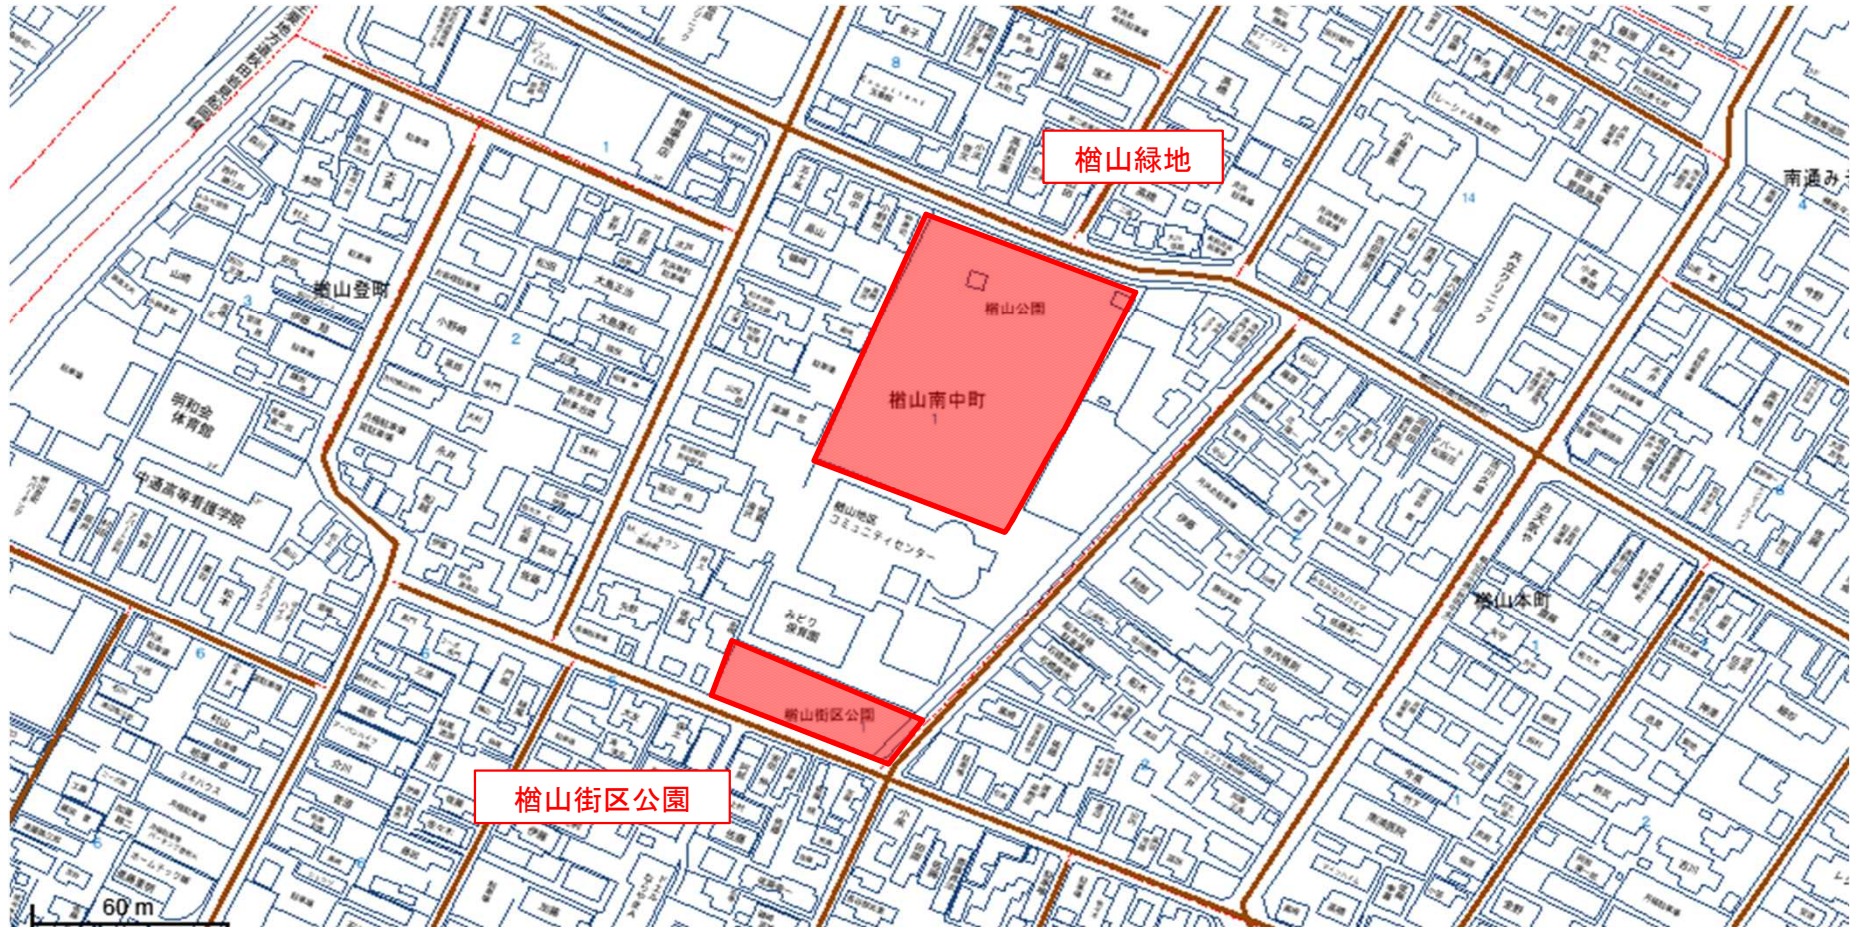

15 榎山街区公園 16 榎山緑地