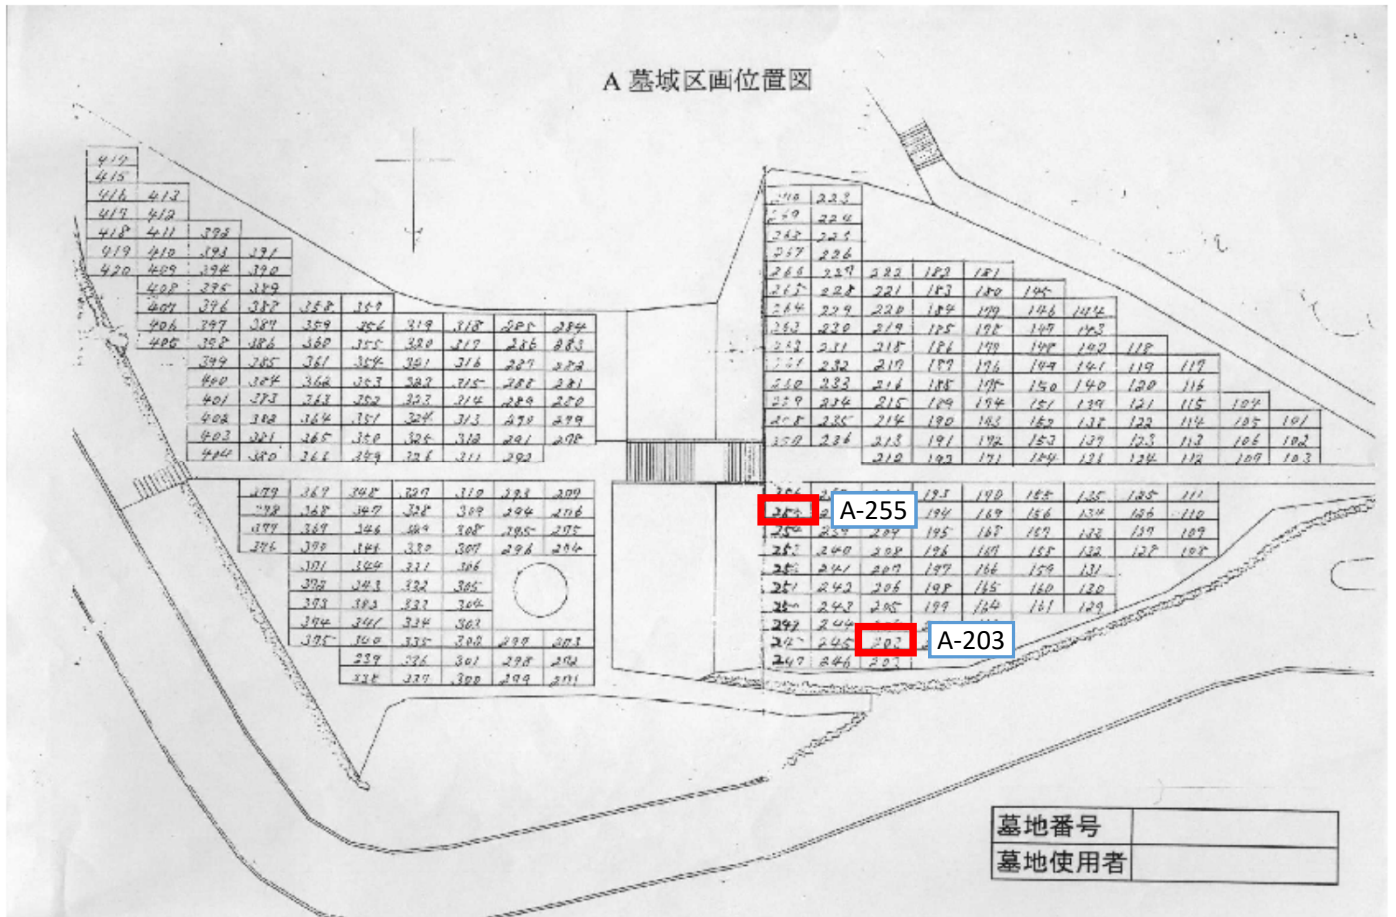

秋田市平和公園

[A墓域区画位置图]

[B墓域区画位置图]①

[B墓域区画位置图]②

[B墓域区画位置图]③

〔B墓域区画位置图〕④

〔D墓域区画位置图〕①

D 墓域区画位置图

[D墓域区画位置图②]

[F墓域区画位置图]

[G墓域区画位置图]

[H墓域区画位置图]

[I 墓域区画位置图]

[J・K墓域区画位置图]

[M墓区域画位置图]

[N墓区域画位置图]