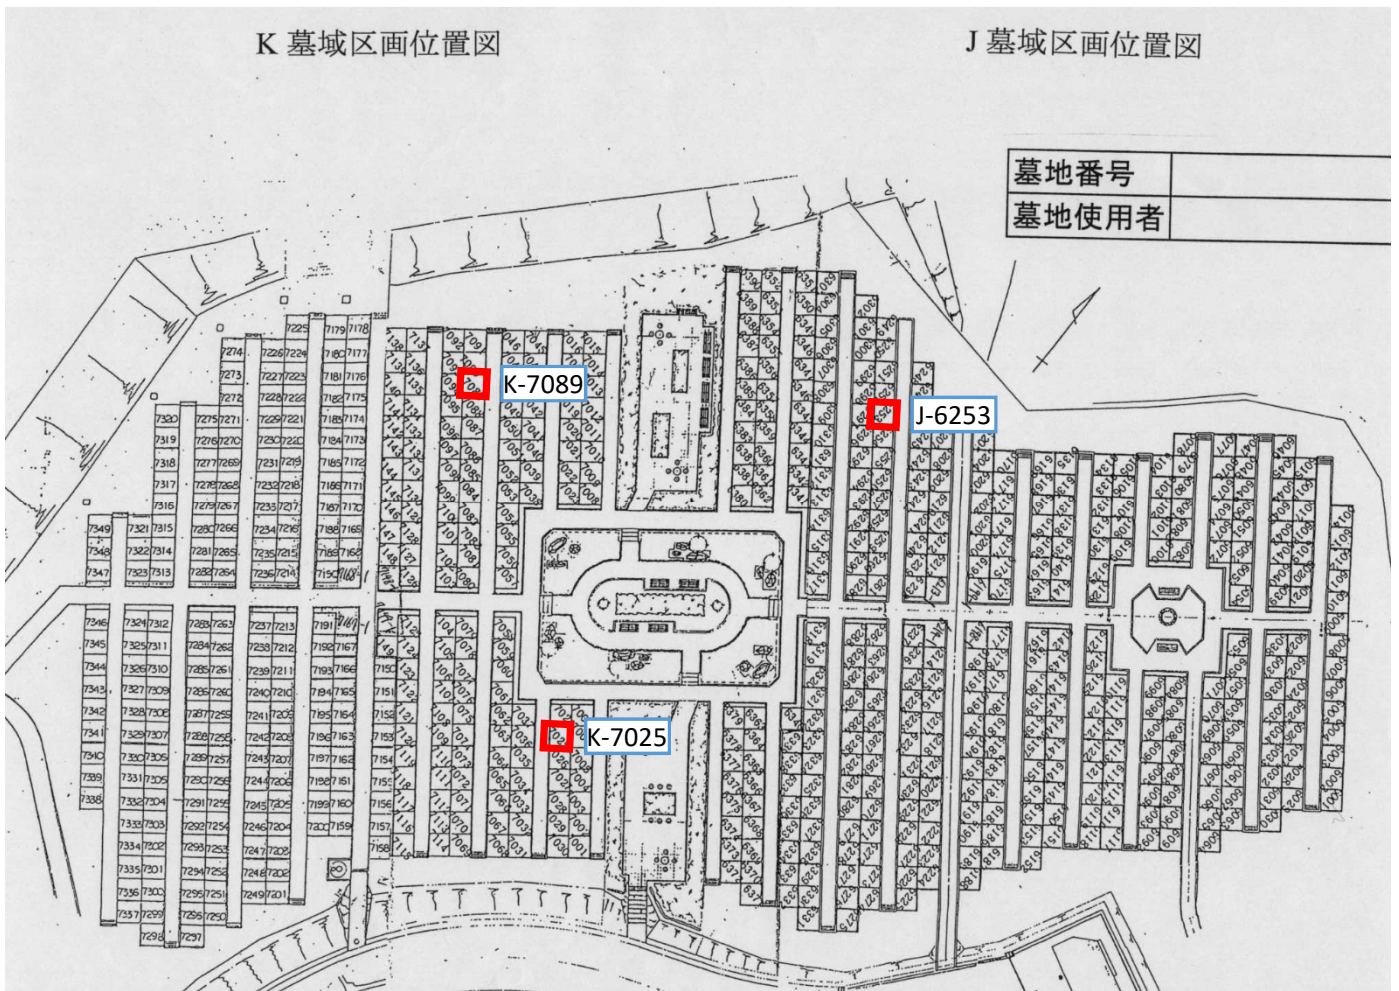

秋田市平和公園

[A墓域区画位置图]

[B墓域区画位置图]①

[B墓域区画位置图]②

[B墓域区画位置图]③

〔B墓域区画位置图〕④

〔D墓域区画位置图〕①

D 墓域区画位置图

[D墓域区画位置图②]

[F墓域区画位置图]

[G墓域区画位置图]

[H墓域区画位置图]

[I 墓域区画位置图]

[J・K墓域区画位置图]

[M墓区域画位置图]

[N墓区域画位置图]