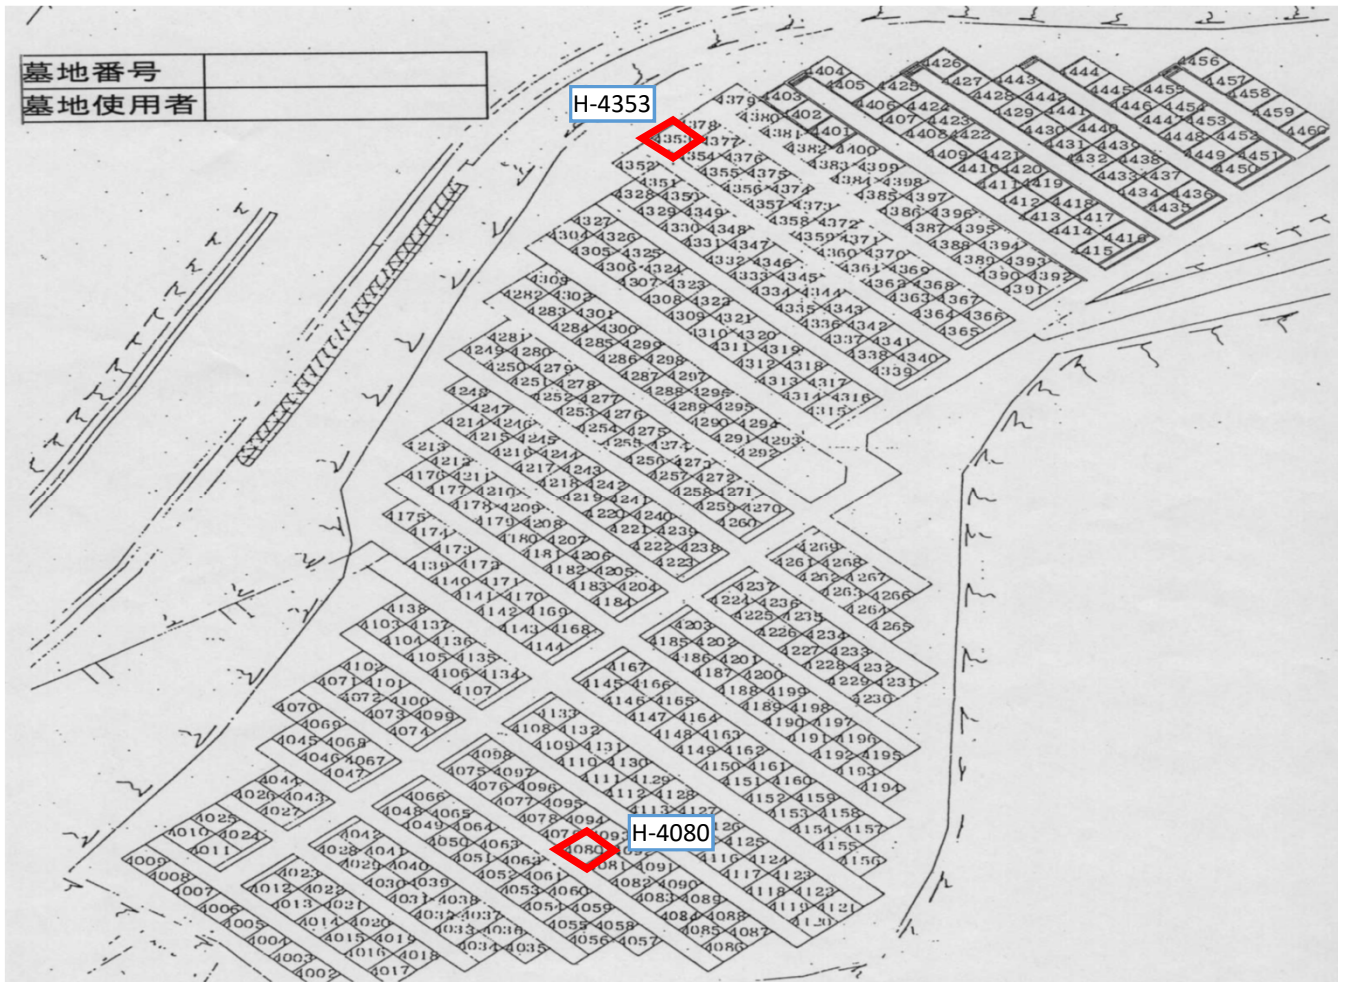

秋田市平和公園

[A墓域区画位置图]

[B墓域区画位置图]①

[B墓域区画位置图]②

[B墓域区画位置图]③

〔B墓域区画位置图〕④

〔D墓域区画位置图〕①

D 墓域区画位置图

[D墓域区画位置图②]

[F墓域区画位置图]

[G墓域区画位置图]

[H墓域区画位置图]

[I 墓域区画位置图]

[J・K墓域区画位置图]

[M墓区域画位置图]

[N墓区域画位置图]