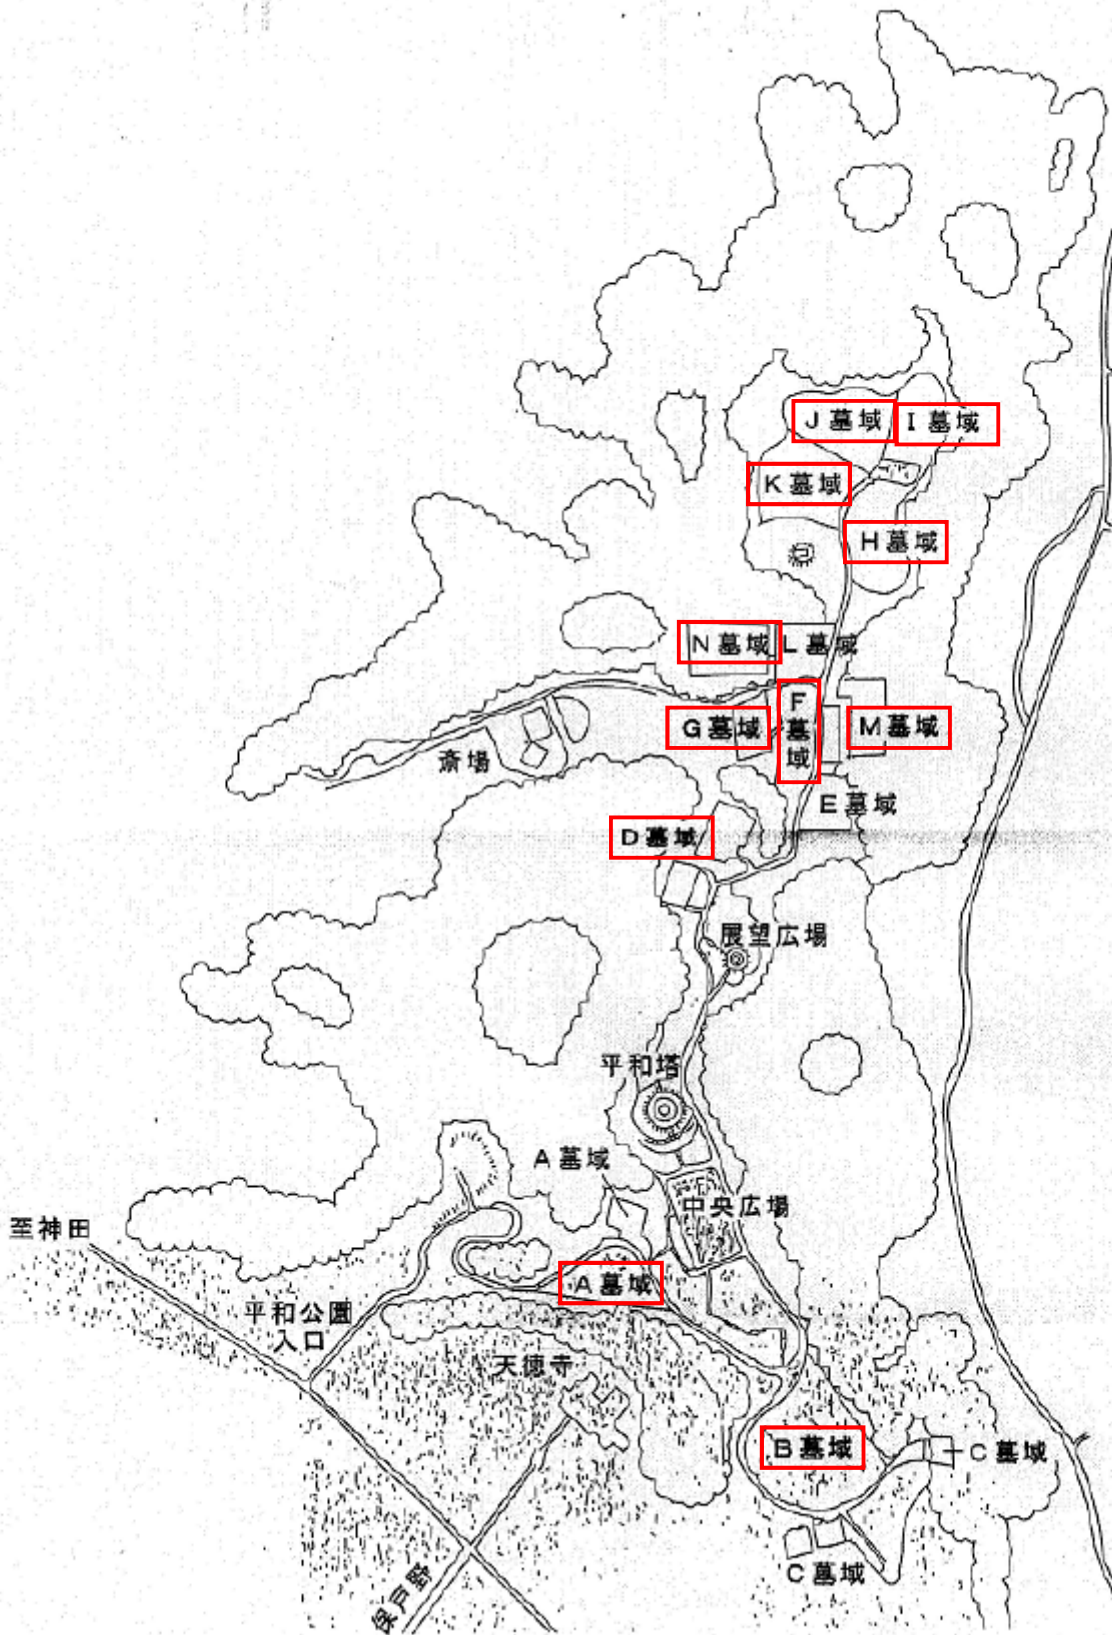

秋田市平和公園

[A墓域区画位置图]

[B墓域区画位置图]①

[B墓域区画位置图]②

[B墓域区画位置图]③

〔B墓域区画位置图〕④

〔D墓域区画位置图〕①

D 墓域区画位置图

[D墓域区画位置图②]

[F墓域区画位置图]

[G墓域区画位置图]

[H墓域区画位置图]

[I 墓域区画位置图]

[J・K墓域区画位置图]

[M墓区域画位置图]

[N墓区域画位置图]