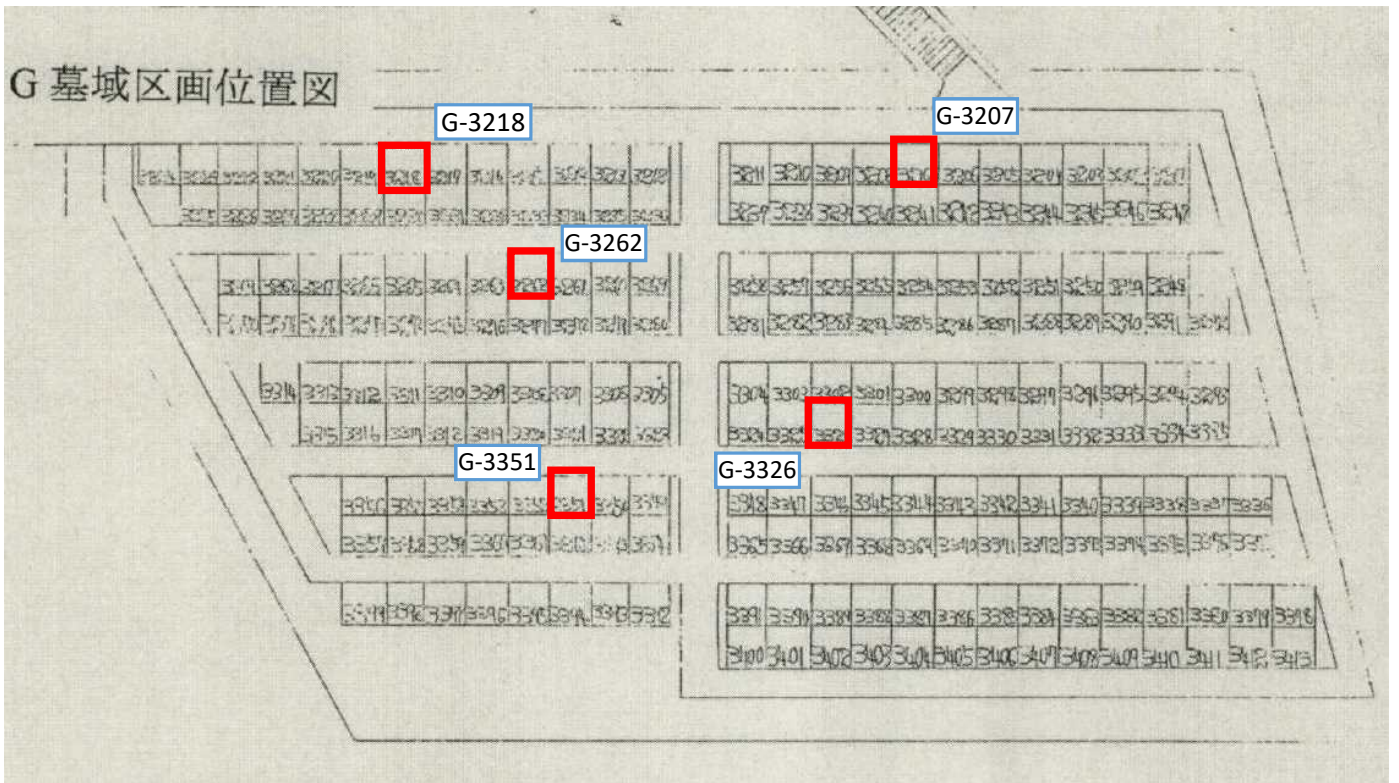

秋田市平和公園

[A墓域区画位置图]

[B墓域区画位置图]①

[B墓域区画位置图]②

[B墓域区画位置图]③

〔B墓域区画位置图〕④

〔D墓域区画位置图〕①

D 墓域区画位置图

[D墓域区画位置图②]

[F墓域区画位置图]

[G墓域区画位置图]

[H墓域区画位置图]

[I 墓域区画位置图]

[J・K墓域区画位置图]

[M墓区域画位置图]

[N墓区域画位置图]