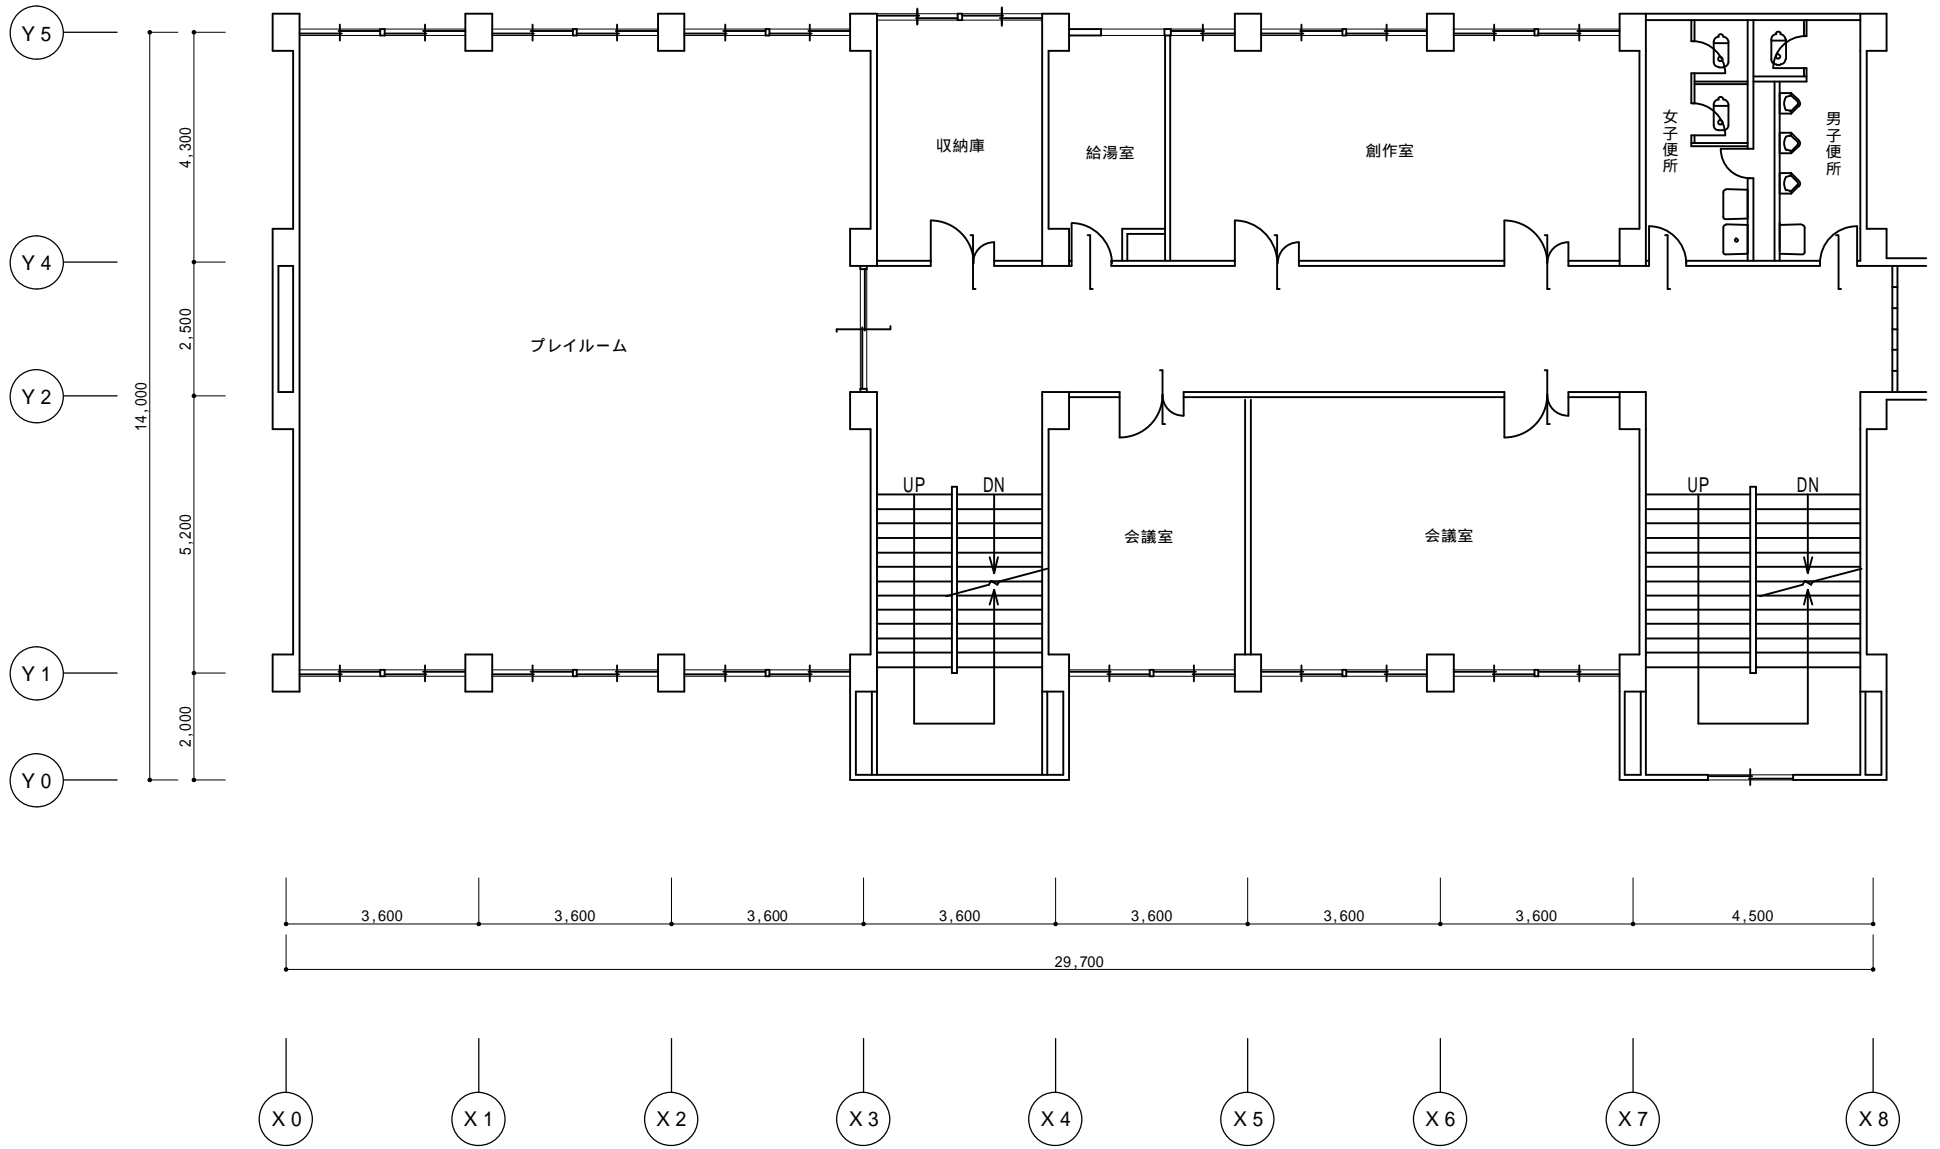

茨島地区コミュニティセンター1階平面図 S=1/100

茨島地区コミュニティセンター

茨島地区コミュニティセンター 2階平面図 S = 1/100

茨島地区コミュニティセンター

3階平面図 S = 1/100

茨島地区コミュニティセンター

4階平面図 S = 1/100

茨島地区コミュニティセンター