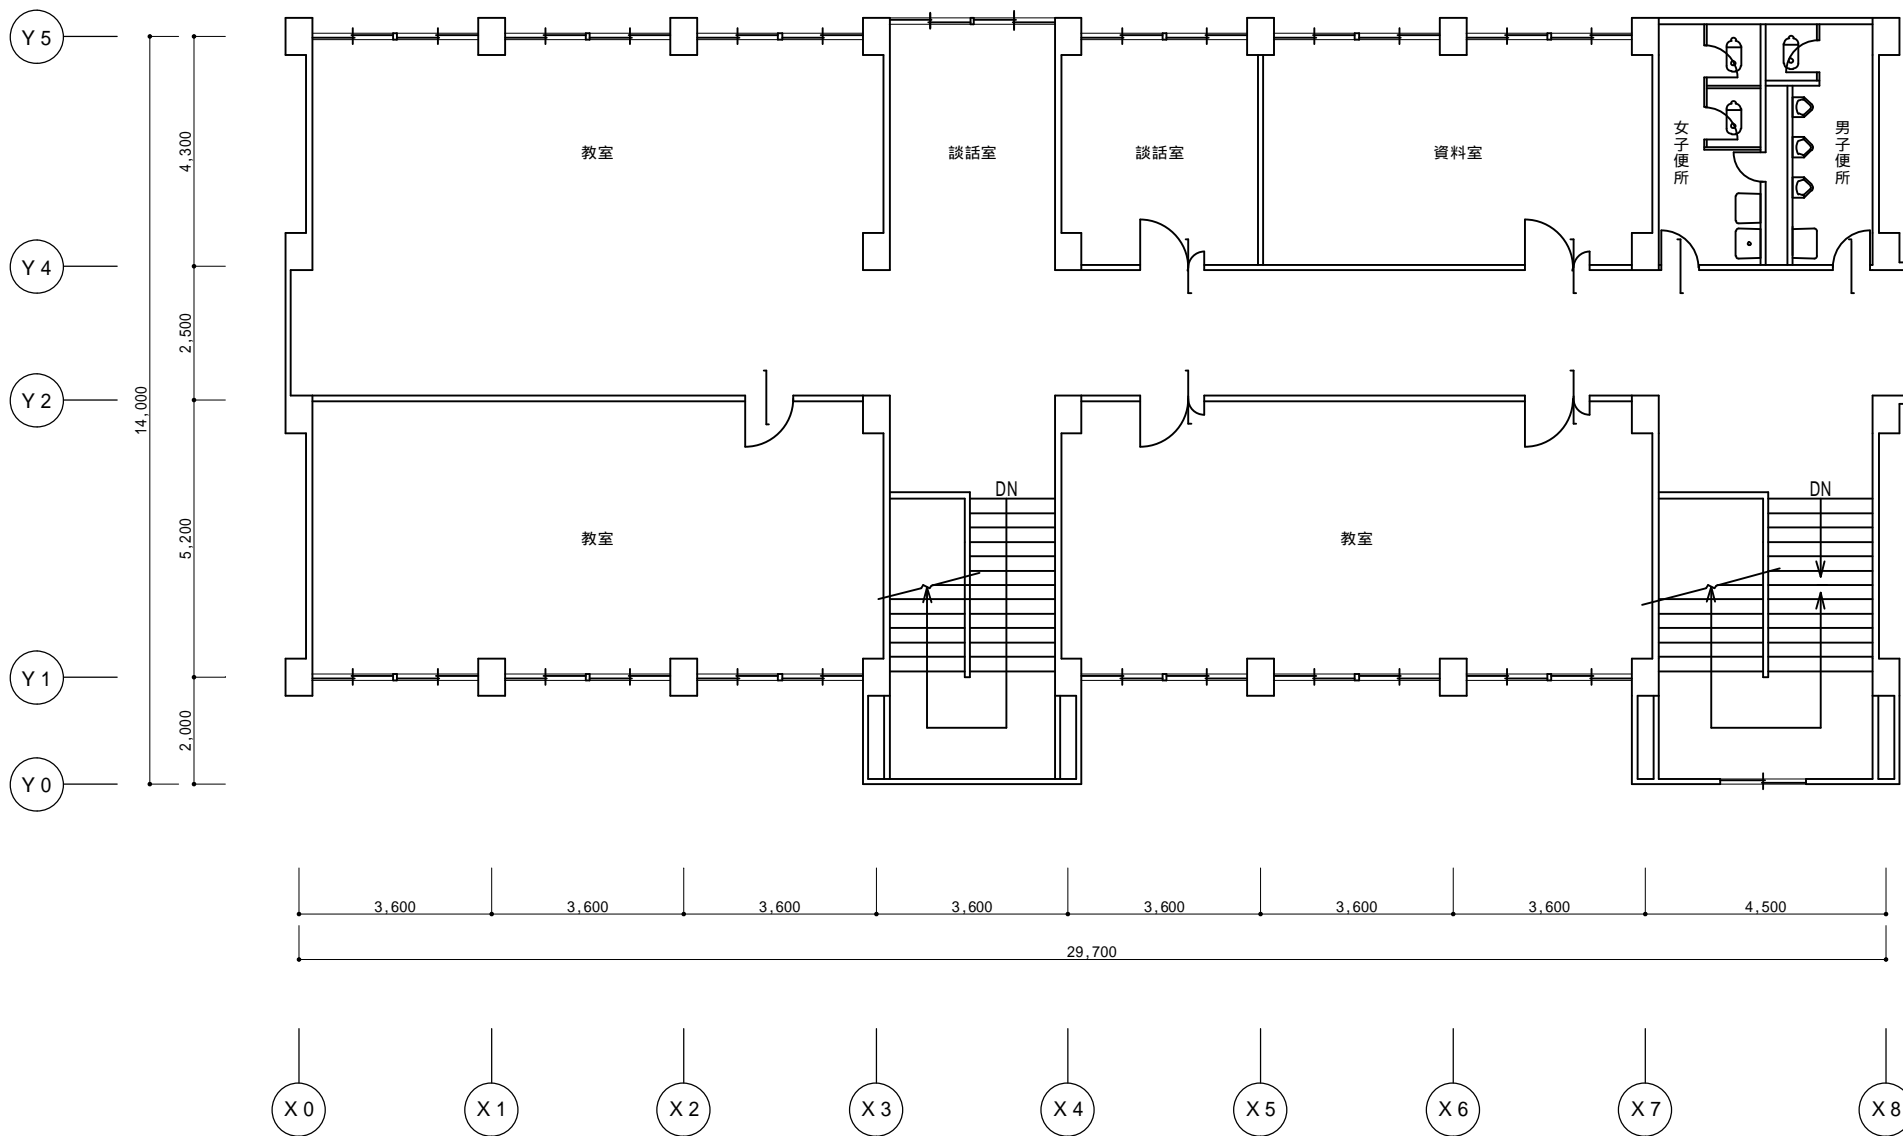

茨島地区コミュニティセンター1階平面図 S=1/100

茨島地区コミュニティセンター

茨島地区コミュニティセンター 2階平面図 S = 1/100

茨島地区コミュニティセンター

3階平面図 S = 1/100

茨島地区コミュニティセンター

4階平面図 S = 1/100

茨島地区コミュニティセンター