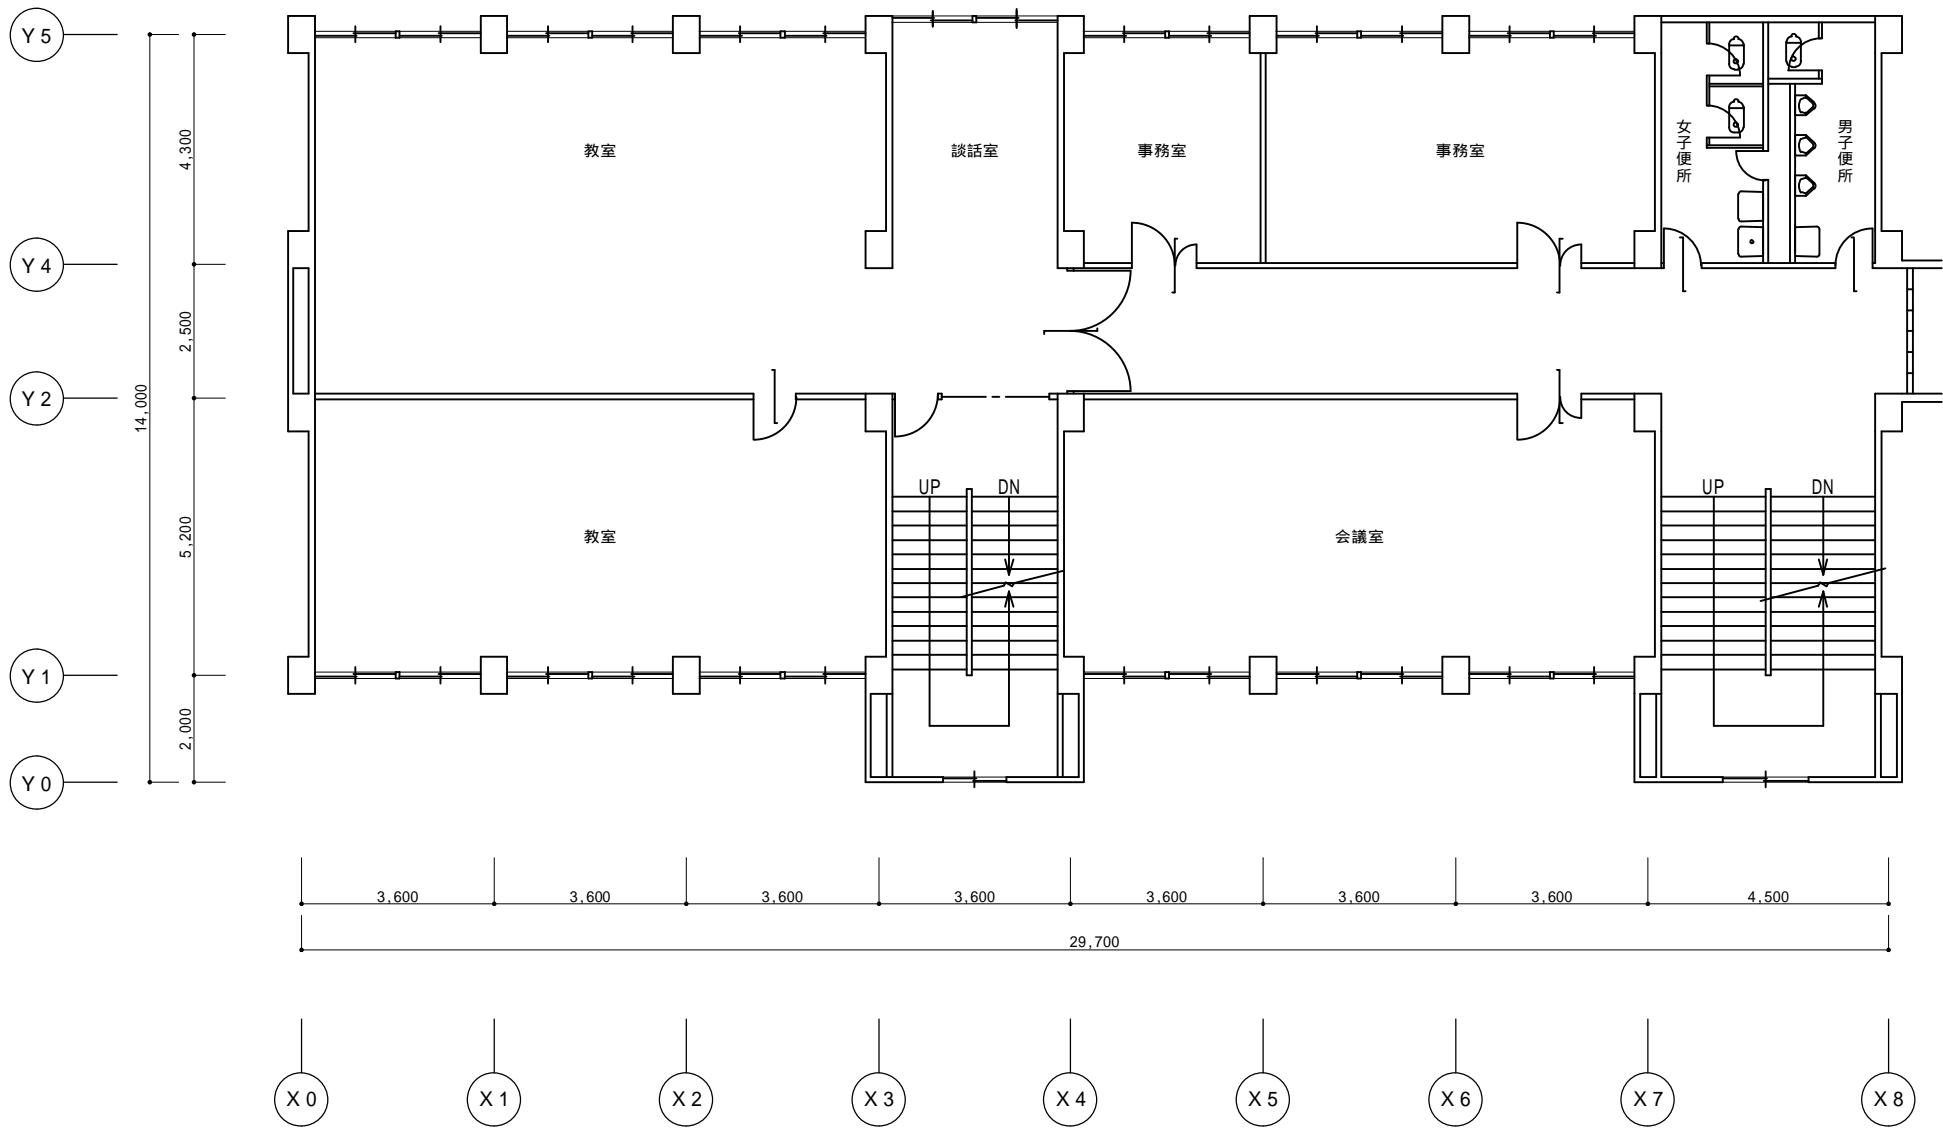

茨島地区コミュニティセンター1階平面図 S=1/100

茨島地区コミュニティセンター

茨島地区コミュニティセンター 2階平面図 S = 1/100

茨島地区コミュニティセンター

3階平面図 S = 1/100

茨島地区コミュニティセンター

4階平面図 S = 1/100

茨島地区コミュニティセンター