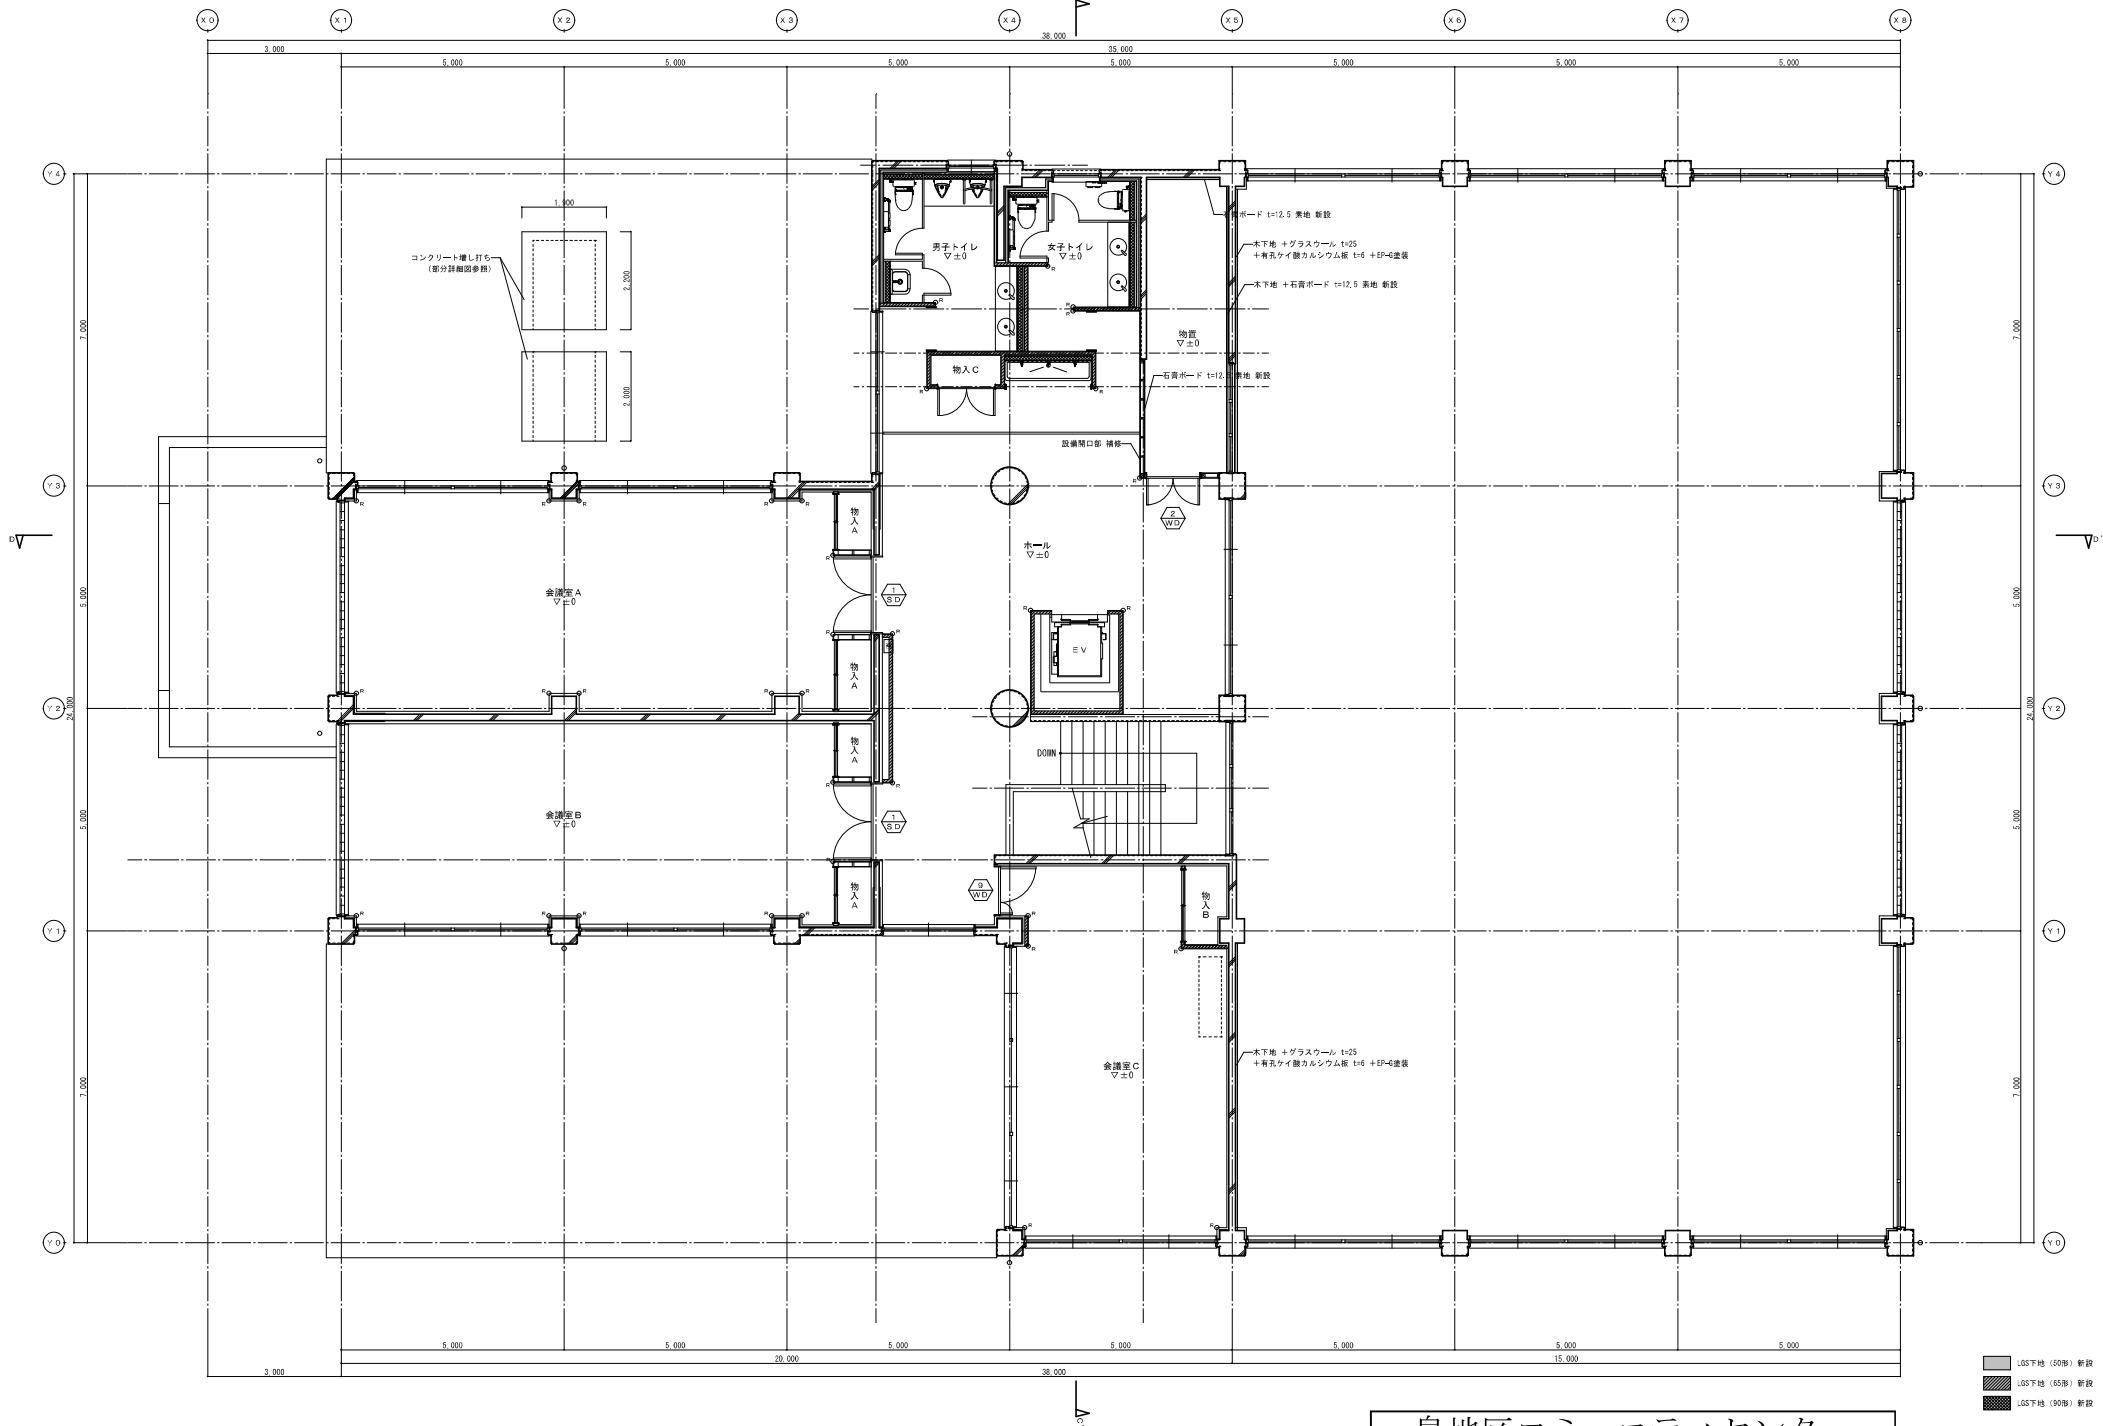

- LGS下地 (50形) 新設
- LGS下地 (65形) 新設
- LGS下地 (90形) 新設

泉地区コミュニティセンター

泉地区コミュニティセンター

- LGS下地 (50形) 新設
- LGS下地 (65形) 新設
- LGS下地 (90形) 新設