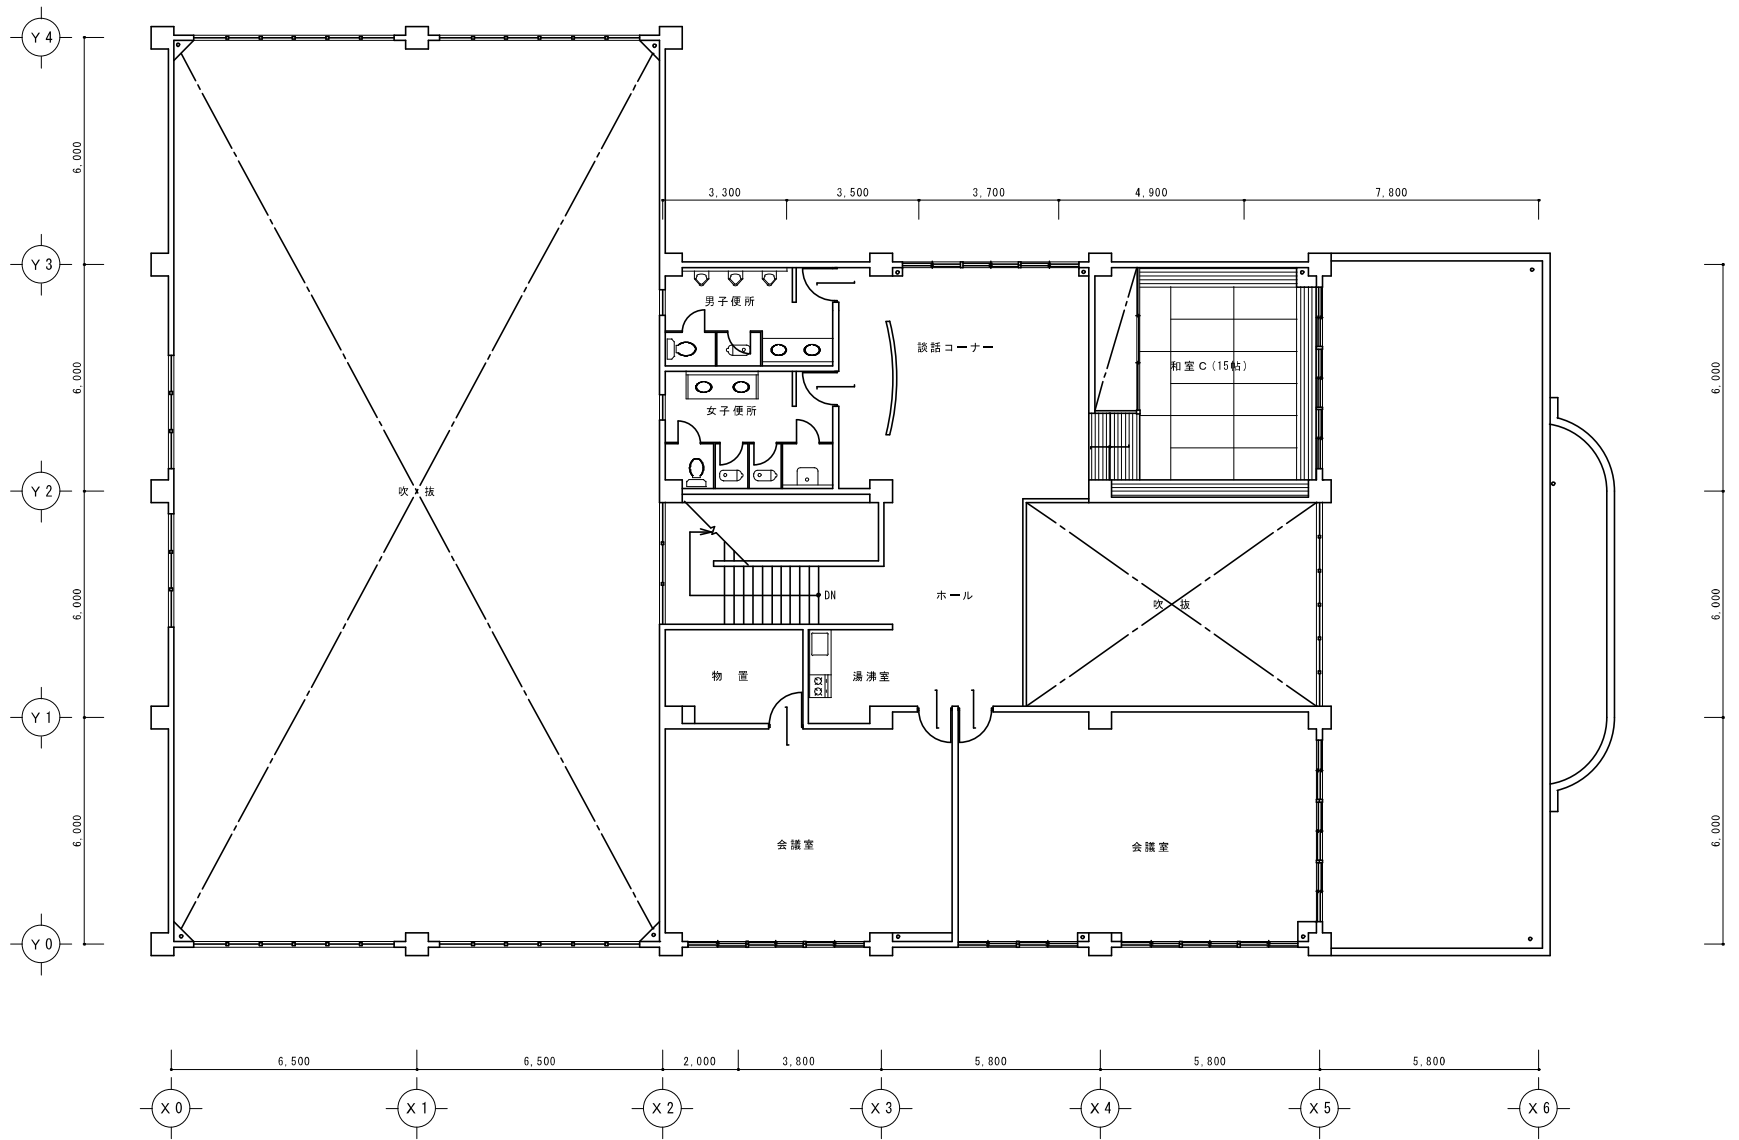

八橋コミセン1階平面図 S=1/100

八橋地区コミュニティセンター

八橋コミセン2階平面図 S=1/100

八橋地区コミュニティセンター