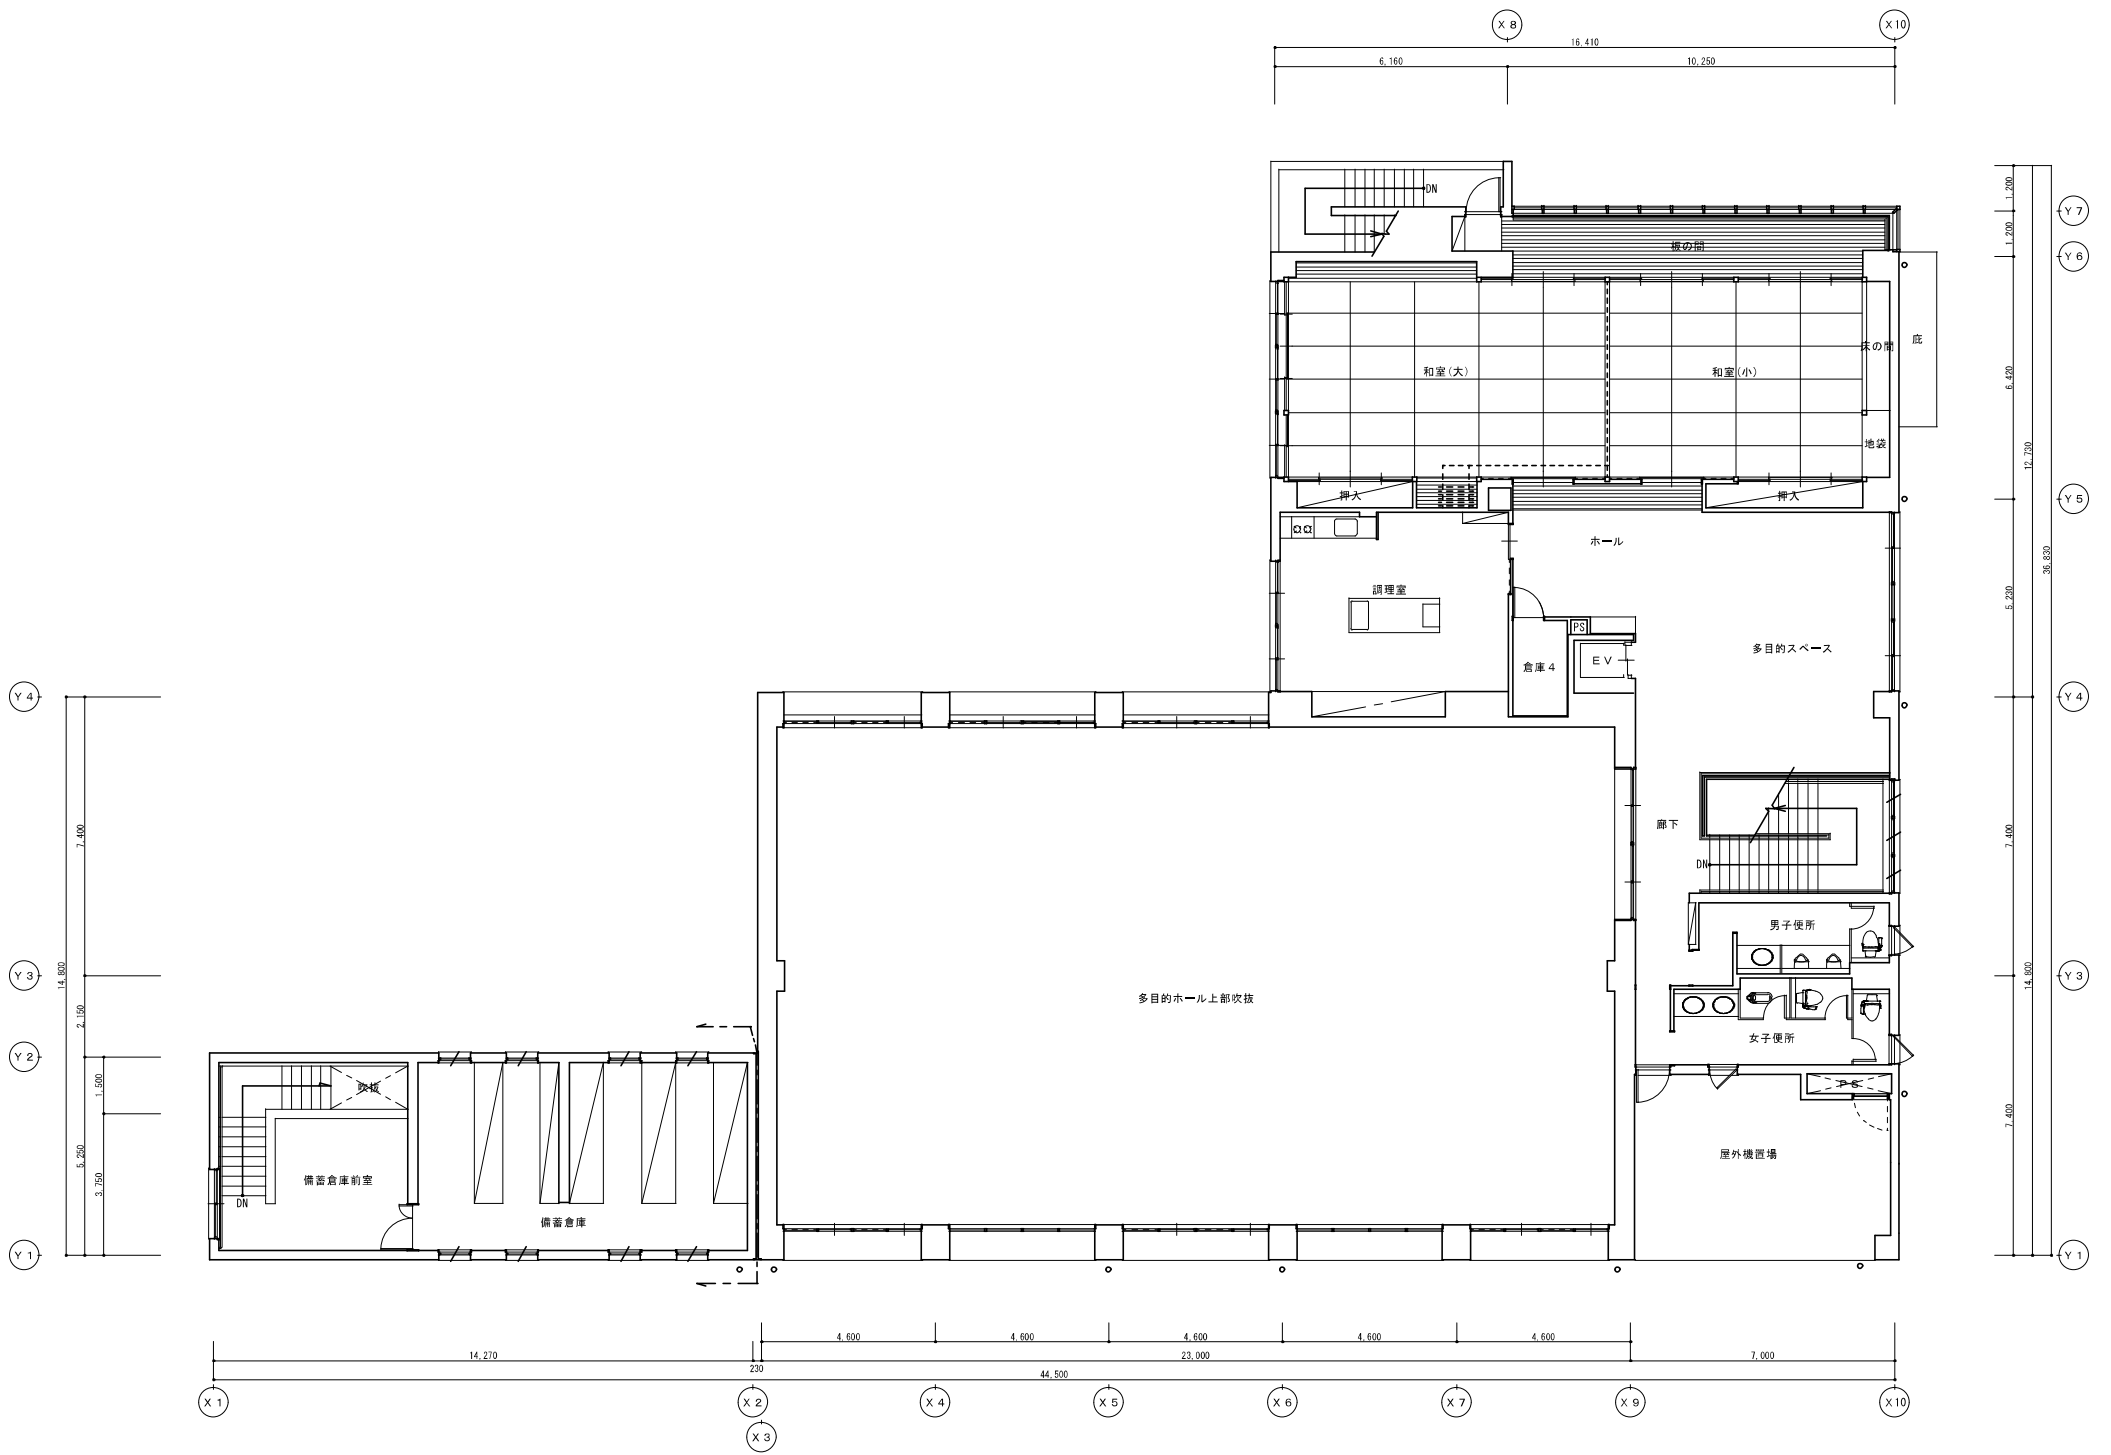

保戸野コメン1階平面図 S=1/100

保戸野地区コミュニティセンター

保戸野コミセン2階平面図 S=1/100

保戸野地区コミュニティセンター