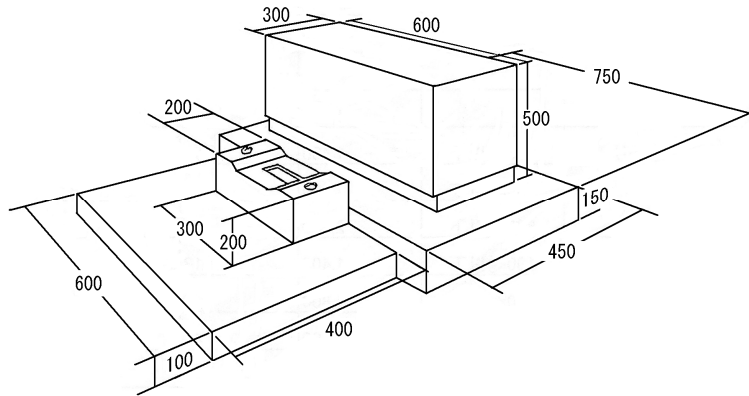

13 墓碑等の形態・規格

平和公園の墓碑等の形態および規格（一般芝生墓地）

(1) 墓碑等の形態（A墓域6㎡、B墓域4.5㎡）

【対象区画（7区画）】

A-115 A-132 A-154 A-178
A-203 A-255 B-405

※墓碑の形態は二種類あります。

(2) 墓碑等の規格

ア 墓碑・台石・香炉・香炉台

イ 花立て

ウ 台石（墓地番号）

備考

- 1 数字は寸法を示し、その単位はミリメートルとする。
- 2 香炉、花立ておよび香炉台の設置は、任意とする。
- 3 台石の右側に市長が定める墓地番号を彫刻するものとする。
- ◆ 墓地番号の彫刻位置は、台石の右奥に縦50ミリメートル、横200ミリメートルの範囲内で、番号を彫刻してください。例：A123の場合は123と彫刻。