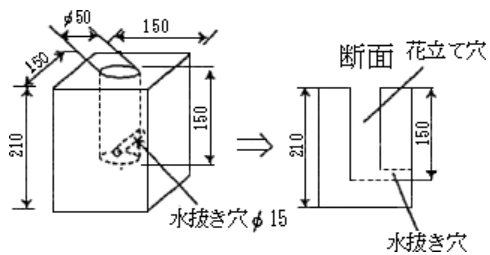

13 墓碑等の形態・規格

平和公園の墓碑等の形態および規格（一般芝生墓地）

(1) 墓碑等の形態（A墓域6㎡、B墓域4.5㎡）

【対象区画（7区画）】

A-115 A-132 A-154 A-178
A-203 A-255 B-405

※墓碑の形態は二種類あります。

(2) 墓碑等の規格

ア 墓碑・台石・香炉・香炉台

イ 花立て

ウ 台石（墓地番号）

備考

- 1 数字は寸法を示し、その単位はミリメートルとする。
- 2 香炉、花立ておよび香炉台の設置は、任意とする。
- 3 台石の右側に市長が定める墓地番号を彫刻するものとする。
- ◆ 墓地番号の彫刻位置は、台石の右奥に縦50ミリメートル、横200ミリメートルの範囲内で、番号を彫刻してください。例：A123の場合は123と彫刻。