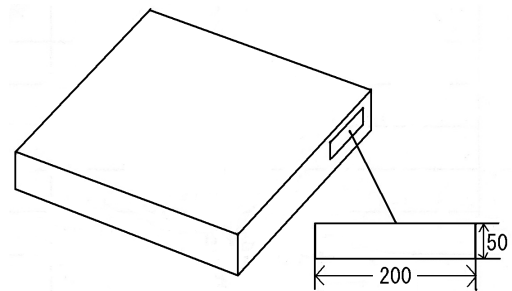

13 墓碑等の形態・規格

平和公園の墓碑等の形態および規格（一般芝生墓地）

(1) 墓碑等の形態（A墓域6㎡、B墓域4.5㎡）

【対象区画（7区画）】

A-115 A-132 A-154 A-178
A-203 A-255 B-405

※墓碑の形態は二種類あります。

(2) 墓碑等の規格

ア 墓碑・台石・香炉・香炉台

イ 花立て

ウ 台石（墓地番号）

備考

- 1 数字は寸法を示し、その単位はミリメートルとする。
- 2 香炉、花立ておよび香炉台の設置は、任意とする。
- 3 台石の右側に市長が定める墓地番号を彫刻するものとする。
- ◆ 墓地番号の彫刻位置は、台石の右奥に縦50ミリメートル、横200ミリメートルの範囲内で、番号を彫刻してください。例：A123の場合は123と彫刻。