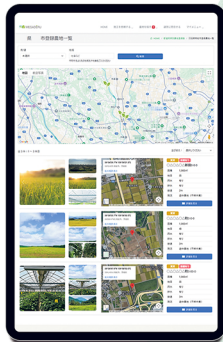

メガデル「農地マッチング支援」

地域内の貸したい・売りたい農地情報

を自宅からスマホで確認ができます。

Googleマップ上で農地を確認

検討に必要な情報も一目で分かる

気になる農地はそのまま応募可能

STEP01

メガデルに会員登録

STEP02

メガデルで農地の比較検討と応募

STEP03

自治体担当者とメガデルでメッセージ交換

地権者様と担い手様で話し合い、条件が合えば契約へ

地域農業の発展の為、是非ご応募ください

会員登録はこちら